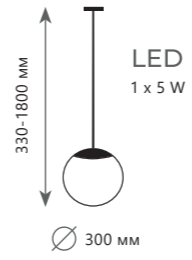

Подвесной светильник

- A 8133-B ●●●
- 8134-B ●●●
- 8135-B ●●●
- ⊘ металл | стекло
- медь | голубой
- черный | дымчатый
- золото | янтарный

300 Lm | 3000 K