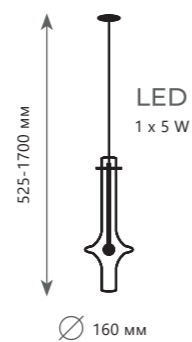

TUBE

Подвесной светильник

A	10061GD 10061BK 10061CH	
	металл | стекло	
	золото | прозрачный	
	черный | прозрачный	
	хром | прозрачный	
	310 Lm | 3000 K