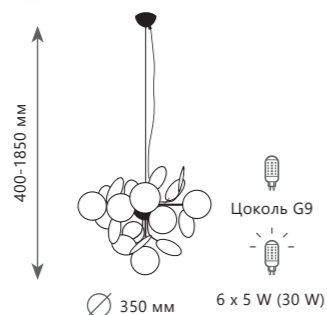

10008/6 Mult

Потолочный светильник

A	10008/8C	MULT	●
	10008/8C	WHITE	●
	10008/8C	GREY	●

- металл | стекло
- золото | разноцветный
- золото | белый
- золото | серый

Потолочный светильник

A	10008/6	MULT	●
	10008/6	WHITE	●
	10008/6	GREY	●

- металл | стекло
- золото | разноцветный
- золото | белый
- золото | серый

10008/10 White

MATISSE