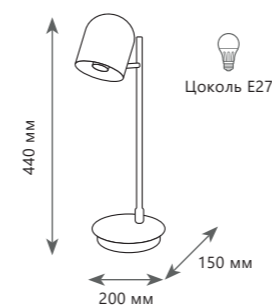

TANGO

1 0 1 4 4 B l a c k

1 0 1 4 4 B l a c k

1 0 1 4 4 G o l d

1 0 1 4 4 W h i t e

Настольная лампа

- A 10144 BLACK ●
- металл
- черный

Настольная лампа