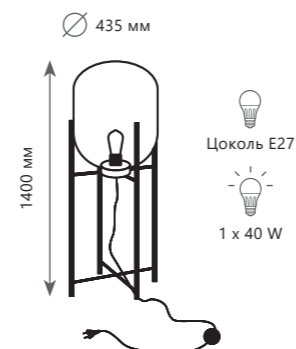

Подвесной светильник

- A 2072-C+BL
- A 2072-C+BR
- металл | стекло
- черный, латунь | зеленый
- латунь | зеленый

ODA

10195/350 SMOKE
10195F/1400 SMOKE

ODA

10195F/1600 SMOKE

Торшер

- A 10195F/1400 SMOKE ●
- / металл | стекло
- черный | дымчатый