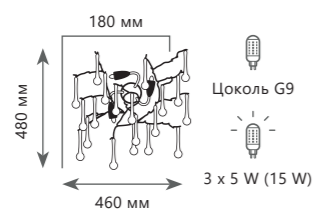

1. **Бра**
2. A 10067/3W GB
   - A 10067/3W SG
   - медь, хрусталь
   - темное золото
   - золото с серебром