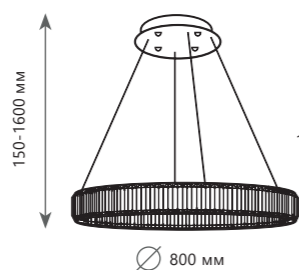

LED
1 x 58 W

Ø 800 мм

Подвесной светильник

A 10135/800 GOLD ●

⊘ металл | хрусталь

● золото | прозрачный

3900 Lm | 3000 K