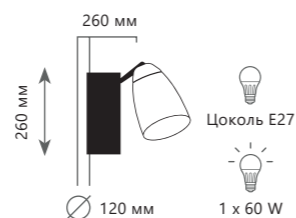

Бра

A	LOFT4402W-BL LOFT4402W-WH	●
▨	металл | металл, дерево	
●	черный | черный, дерево	
●	белый | белый, дерево