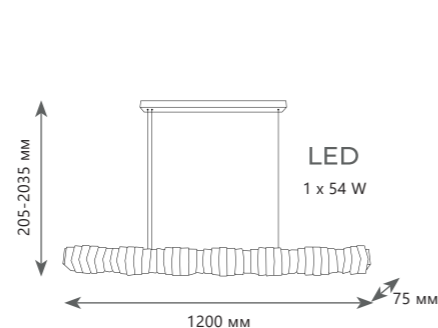

Настенный светильник

1. **A** 10186/260 ●
2. ⊘ металл | хрусталь
   - хром | прозрачный

600 Lm | 3000 K

1. **A** 10186/600 ●
2. ⊘ металл | хрусталь
   - хром | прозрачный

1300 Lm | 3000 K

Подвесной светильник

1. **A** 10186/1200 ●
2. ⊘ металл | хрусталь
   - хром | прозрачный

3800 Lm | 3000 K