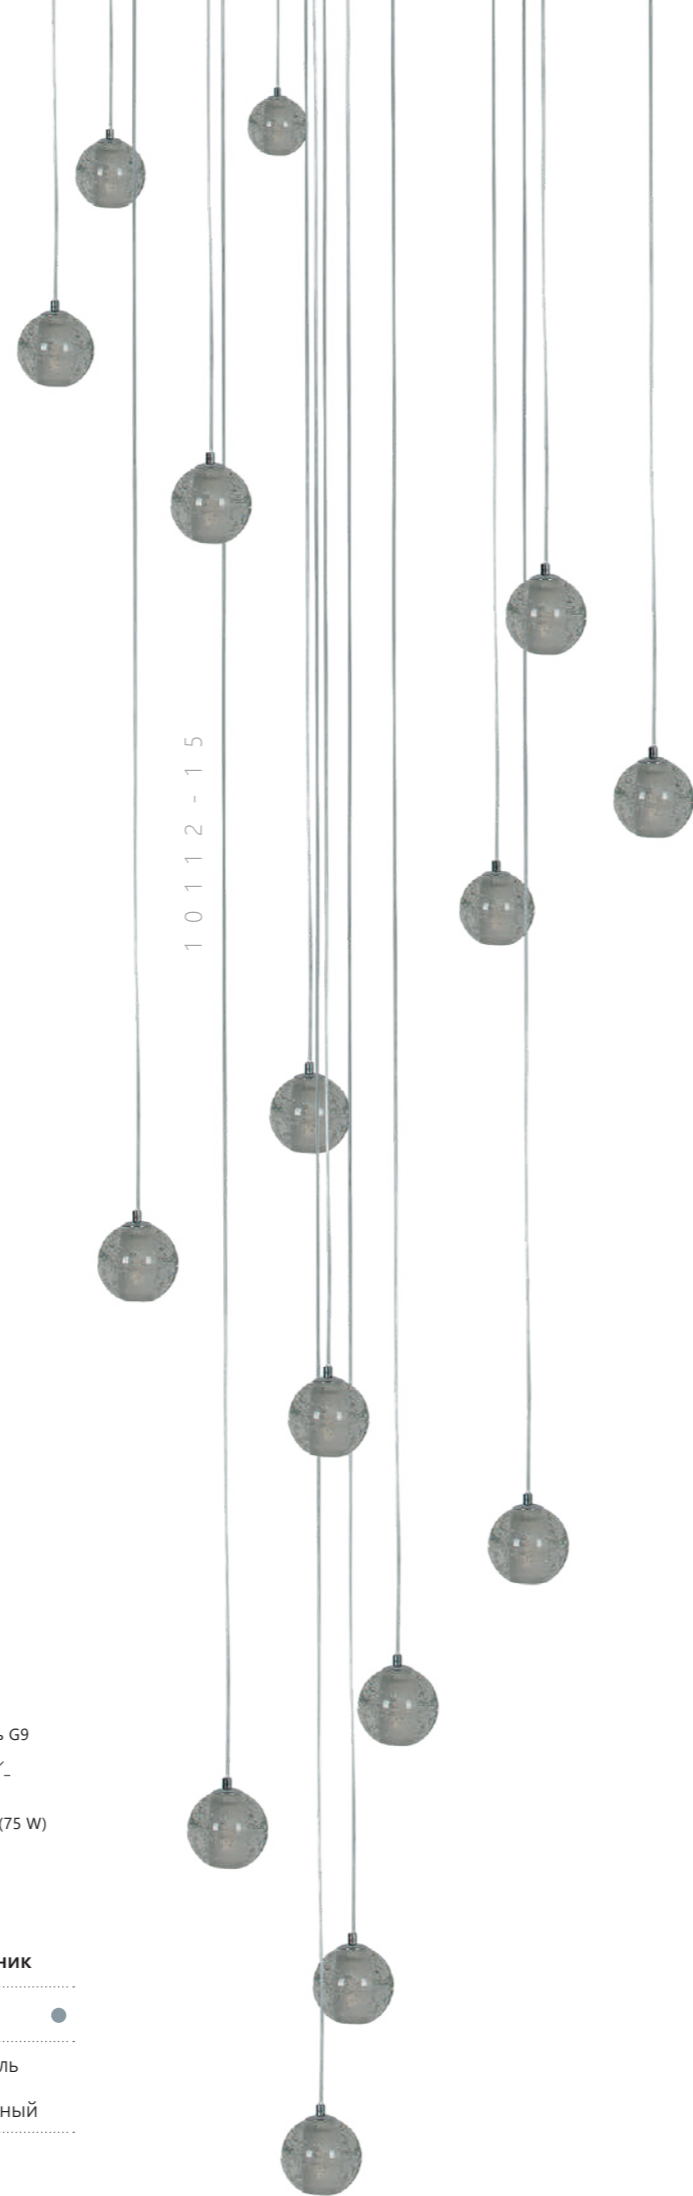

RA I N

1 0 1 1 2 - 1 5

Подвесной светильник

A 10112/15 ●

∅ металл | хрусталь

● хром | прозрачный

825 Lm | 3000 K