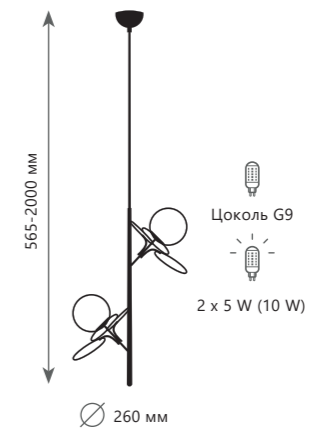

Подвесной светильник

A	10008/2P	MULT	●
	10008/2P	WHITE	●
	10008/2P	GREY	●

● металл | стекло

● золото | разноцветный

● золото | белый

● золото | серый

10008/2P Mult