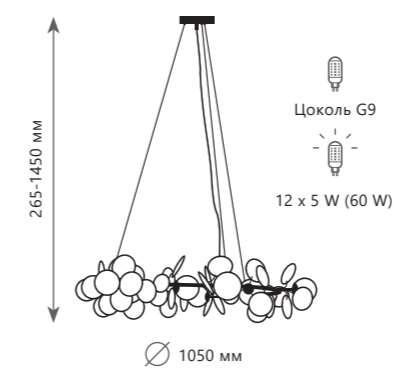

10008/12 Grey

MATISSE

10008/1050 Grey

10008/1050 Mult

10008/1050 White

10008/1300 Mult

10008/1300 White

Подвесная люстра