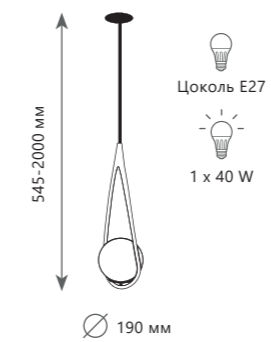

LOFT 2601 - A

LOFT 2599 - A

LOFT 2599 - B

LOFT 2600 - B

LOFT 2600 - A

Подвесной светильник

A LOFT2599-A
LOFT2599-B

-  металл | стекло
-  никель | белый
-  золото | белый