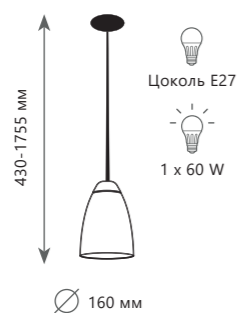

Подвесной светильник

A	LOFT4402A-BL LOFT4402A-WH	●
▨	металл | металл, дерево	
●	черный | черный, дерево	
●	белый | белый, дерево