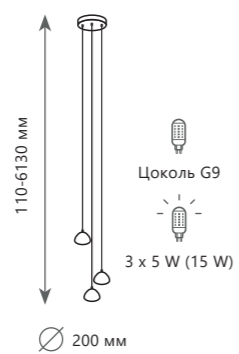

10151/15

Подвесной светильник

A 10151 ●

- металл | хрусталь
- хром | прозрачный

55 Lm | 3000 K

Подвесной светильник

A 10151/3 ●

- металл | хрусталь
- хром | прозрачный