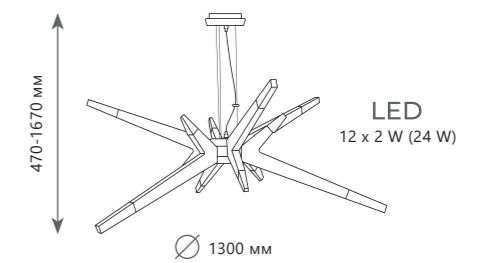

10160 Dark wood

10160 Dark wood

10160 Light wood

Подвесной светильник

A 10160 DARK WOOD ●

☉ дерево (Гевея)

● дерево

1680 Lm | 3000 K