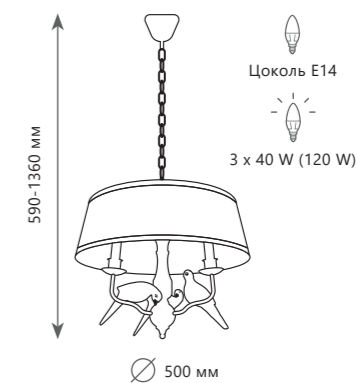

Подвесной светильник

- A** LOFT1807 ●
- ⊘ металл, акрил | стекло
 - белый | прозрачный

WILD

LIFE

LOFT1029A - 1

Подвесной светильник

- A LOFT1029A-1 ●
- металл, акрил | ткань
- коричневый | бежевый

BIRDS