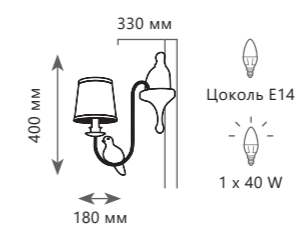

Бра

- A LOFT1029W-1 ●
- металл, акрил | ткань
- коричневый | бежевый