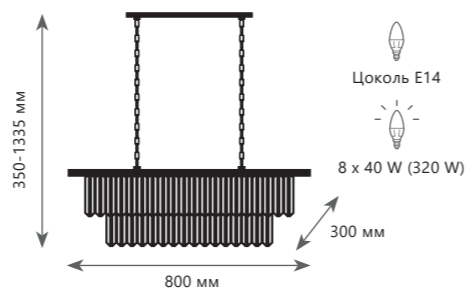

Подвесная люстра

- A 10018/800R ●
- металл, хрусталь
- черный, дымчатый