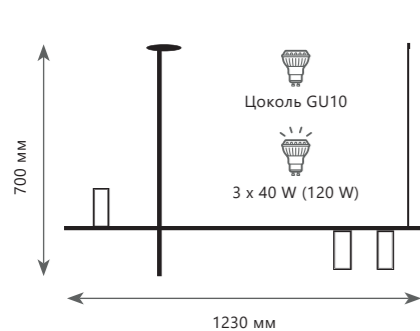

Светильник на штанге

- A 8120-3 ●
- ⊘ металл | металл
- черный | латунь