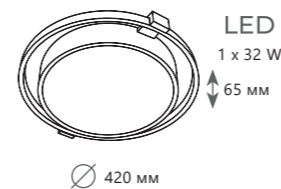

LED
1 x 43 W

55 мм

∅ 520 мм

Потолочный светильник

- A 10166
- A 10168
- металл | силикон, акрил
- черный | черный, белый
- золото | золото, белый

3050 Lm | 4000 K

LED
1 x 32 W

65 мм