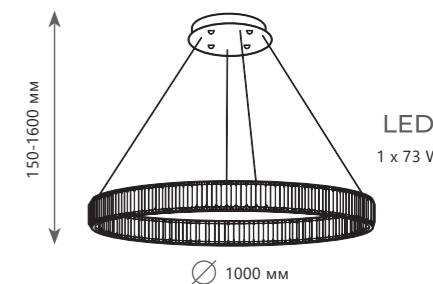

Подвесной светильник

1. A 10135/1000 CHROME ●
   - ⊘ металл | хрусталь
   - хром | прозрачный
2. 5100 Lm | 3000 K