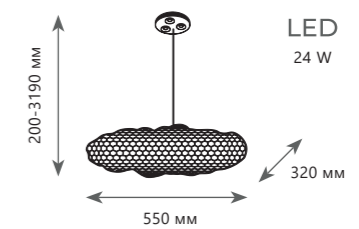

10247/550 Gold

Подвесной светильник

A 10247/350 GOLD
 10247/350 SILVER

- металл
- золото
- серебро

1680 Lm | 3000 K

Подвесной светильник

A 10247/550 GOLD
 10247/550 SILVER

- металл
- золото
- серебро