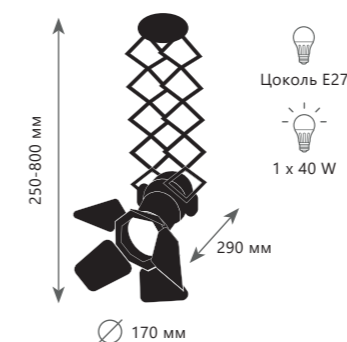

Спот

- LOFT2095-S
- LOFT2096-S

- металл
- черный
- белый

Спот

- LOFT3095-M
- LOFT3096-M

- металл
- черный
- белый

Спот

- LOFT2095-M
- LOFT2096-M