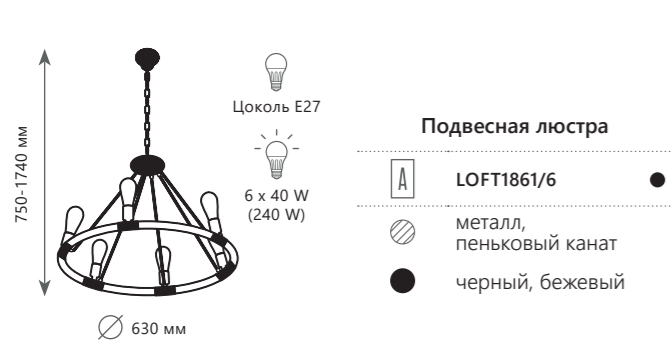

LOFT1861/1W

LOFT1861W