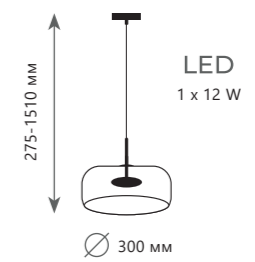

Подвесной светильник

A 10040B
10041B

металл | стекло

золото | янтарный

золото | дымчатый

840 Lm | 3000 K

Бра

A	10040W 10041W	●
⊘	металл стекло	
●	золото янтарный	
●	золото дымчатый	
630 Lm 3000 K		