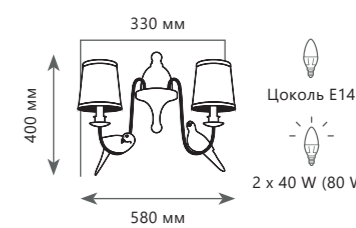

Бра

- A LOFT1029W-2 ●
- металл, акрил | ткань
- коричневый | бежевый