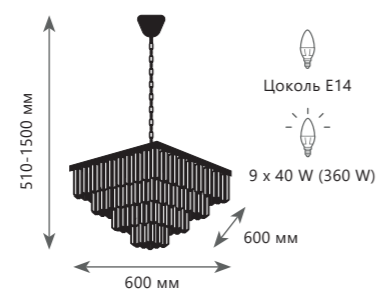

10019/600C

10019/800C

10019/800S

10019/600S

10019/800R

Подвесная люстра

Подвесная люстра

Подвесная люстра

Подвесная люстра

Подвесная люстра

PRISM CLEAR