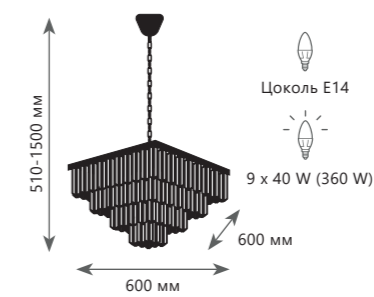

Подвесная люстра

A	10018/600S	●
⊘	металл, хрусталь	
●	черный, дымчатый