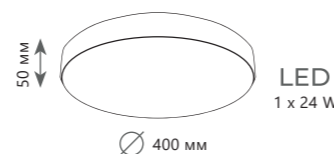

10002/24 Pink

10002/24 White

LED
1 x 36 W

LED
1 x 12 W

LED
1 x 24 W

Потолочный светильник

10001/36	BLUE	●
10001/36	GREEN	●
10001/36	GREY	●
10001/36	WHITE	●
10001/36	YELLOW	●

металл, дерево, пластик | пластик