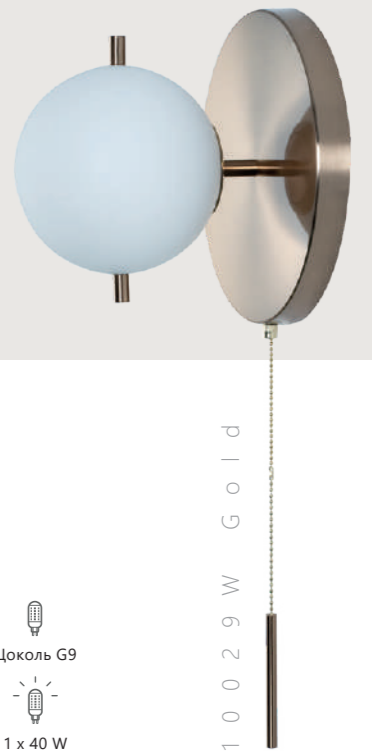

10029W Gold

SIGNAL

10029PS Gold

10029PS Black

10029W Black

10029W Gold

Подвесной светильник

A	10029PS	BLACK	●
	10029PS	GOLD	●