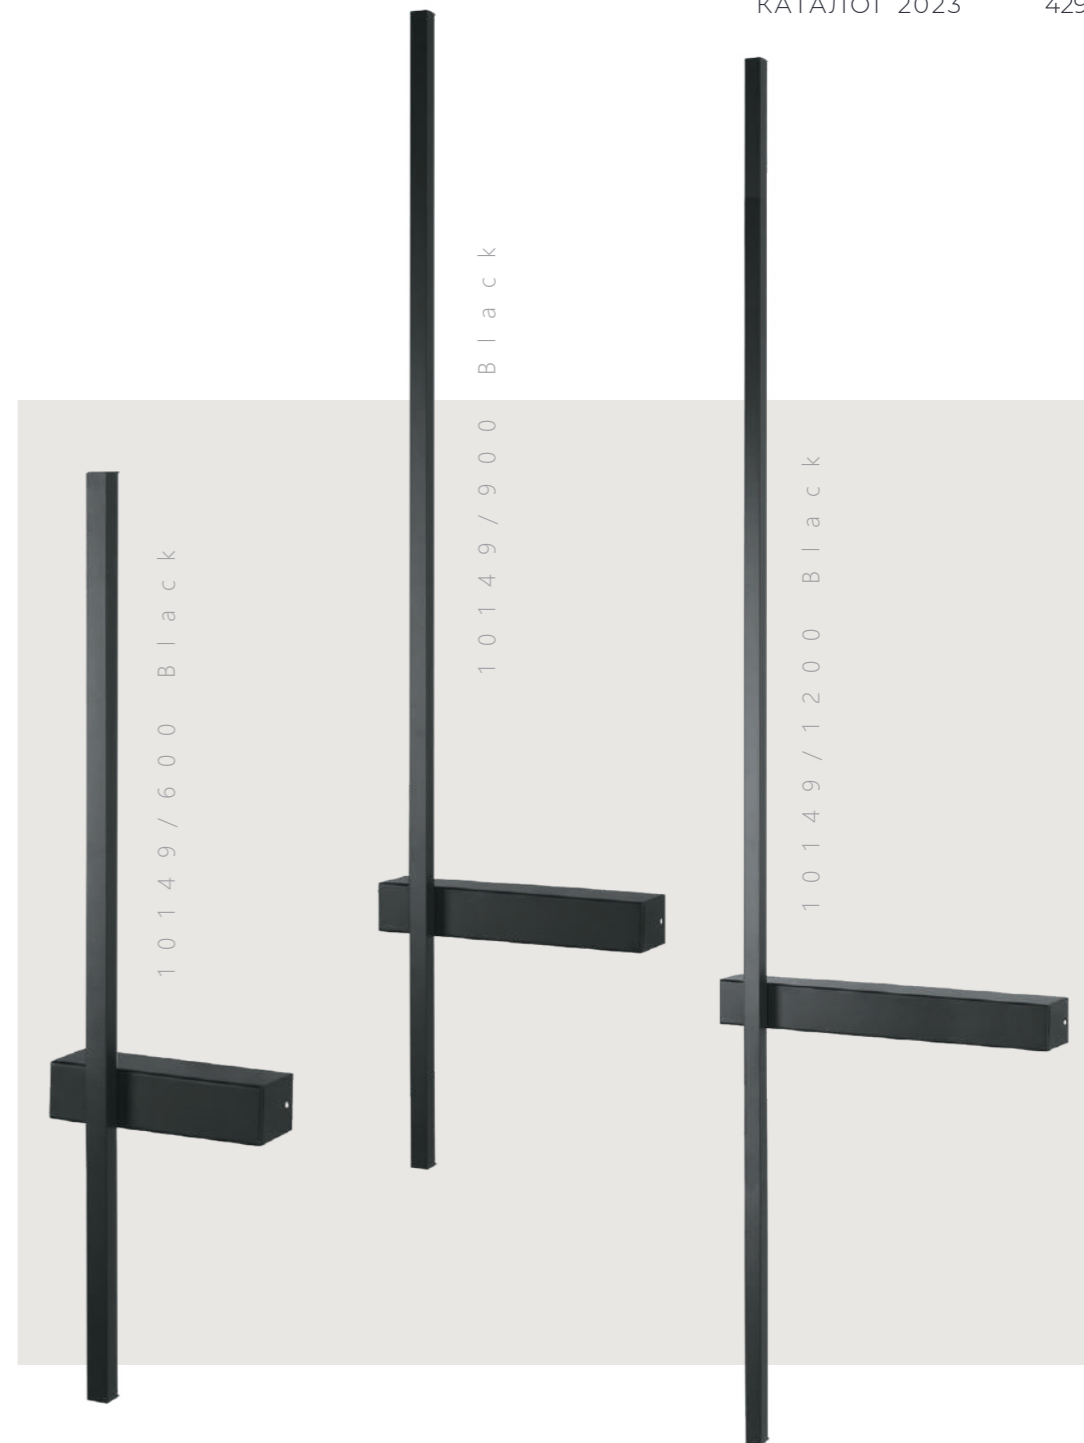

Бра

A	10132/H	BLACK	●
	10132/H	GOLD	●

- металл | стекло
- черный | белый
- золото | белый

LINIO

LINIO

Настенный светильник

A 10149/600 BLACK ●

⊘ металл | металл