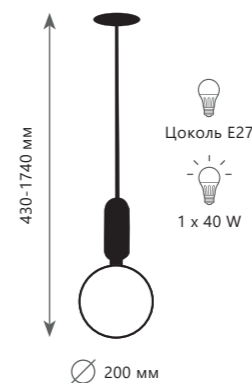

Подвесной светильник

A	9973-B	●
	9974-B	●
	9975-B	●
⊘	металл | стекло	
●	черный, золото | белый	
●	золото | белый	
●	белый | белый