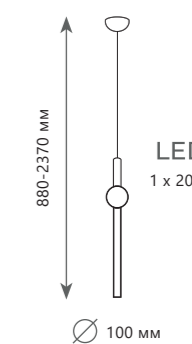

Подвесной светильник

- A 5053-C ●
- / металл | стекло
- хром | белый

2100 Lm | 3000 K

Подвесной светильник

- A 5053-D ●
- / металл | стекло
- хром, белый | белый

2100 Lm | 3000 K

5 0 5 3 - E

LED
2 x 12 W
и 2 x 20 W
(64 W)