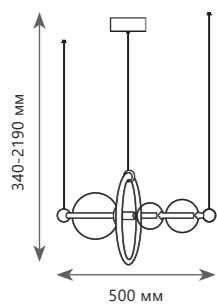

10126/900

ALPHA

150

LOFT IT

10126/500

10126/900

10126/1200

LED
28 W