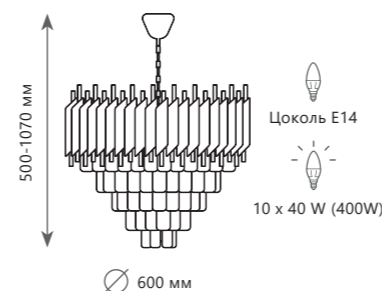

Подвесной светильник

A 10206/1000

металл, хрусталь

черный, золото,
прозрачный

Подвесной светильник

A 10206/1200R

металл, хрусталь

черный, золото,
прозрачный