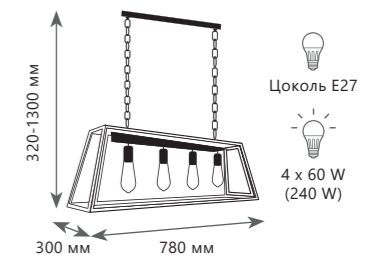

- A LOFT3110W ●
- / металл | стекло
- черный | прозрачный

Подвесной светильник

- A LOFT1127 ●
- / металл | стекло
- черный | прозрачный

Потолочный светильник

- A LOFT3110-2C ●
- / металл | стекло
- черный | прозрачный