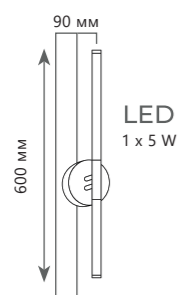

LED
1 x 5 W

Настенный светильник

A 10148/600 ●

● металл | акрил

● золото

350 Lm | 3000 K