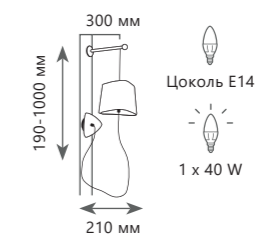

Бра

1. **A** LOFT1163-1WH ●
2. металл, текстильный провод | ткань, пластик
3. белый | белый, золото