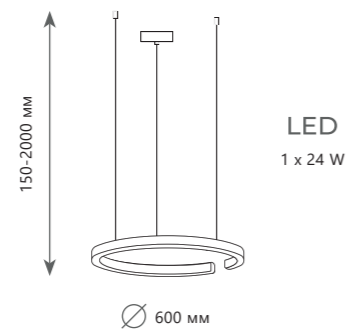

⊘	металл
---	--------

●	черный, золото
---	----------------

2940 Lm | 3000 K

Подвесной светильник

A	10013S	●
⊘	металл	
●	латунь	

840 Lm | 3000 K

Подвесной светильник

A	10013M	●
⊘	металл	
●	латунь	