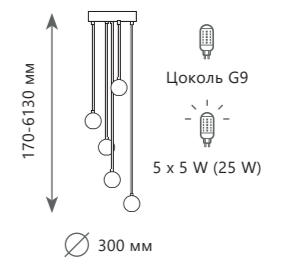

Подвесной светильник

- A 10112/5 ●
- металл | хрусталь
- хром | прозрачный
- 275 Lm | 3000 K