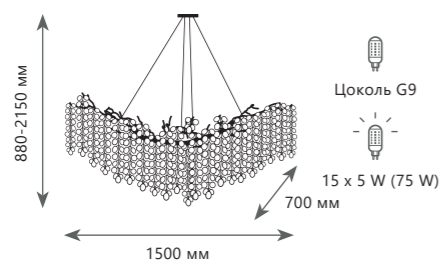

Подвесная люстра

A 10066/1500 GB ●

● медь, хрусталь

● темное золото