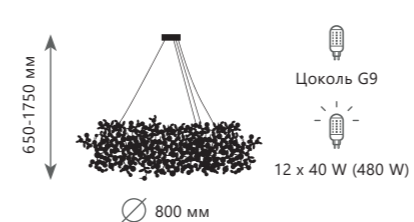

Подвесной светильник

- A 10101/3 GOLD ●
- металл
- золото

Подвесная люстра

- A** 10101/600 CHROME ●
- металл
 - хром

Подвесная люстра

- A** 10101/600 GOLD ●
- металл
 - золото

Подвесная люстра

- A** 10101/800 CHROME ●
- металл
 - хром