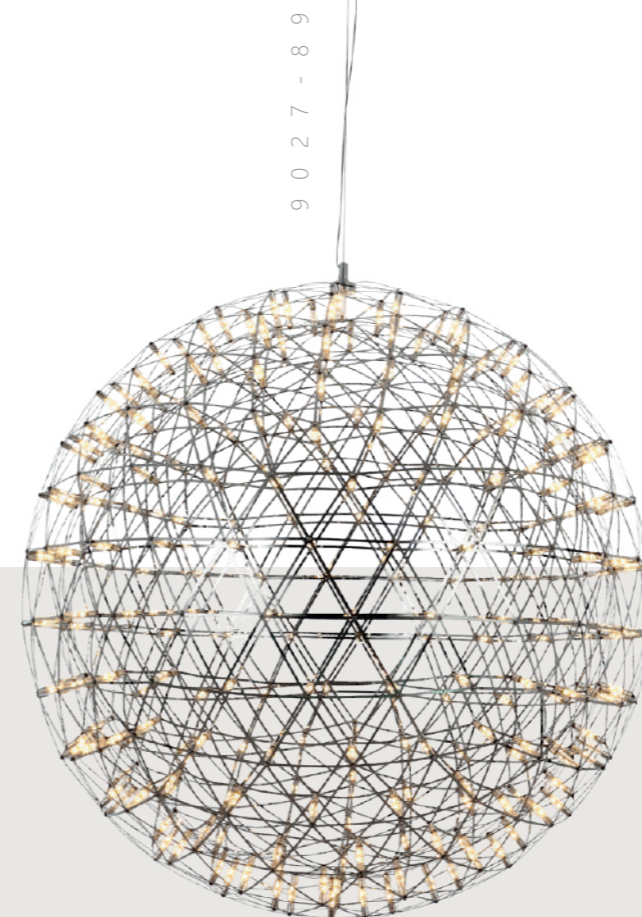

RAIMOND

A	9027-89	●
▨	металл	
●	хром	

5400 Lm | 3000 K

A	9027-61	●
▨	металл	
●	хром	

3300 Lm | 3000 K

RAIMOND

9027-127
9027-43
9027-89 F