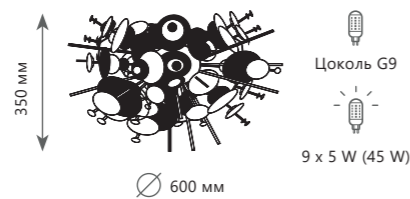

10137/600C Chrome

10137/600 Chrome

10137/720 Chrome

10137/600 Gold

10137/600C Gold

10137/720 Gold

Подвесной светильник

- A 10137/600 CHROME ●
- металл, акрил
- хром