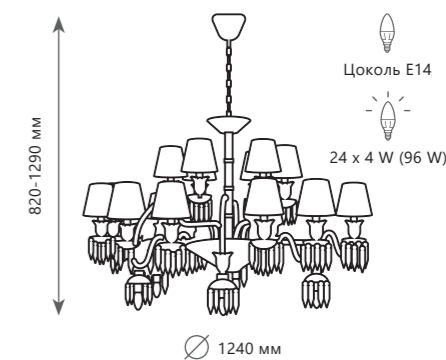

10209/24
10209W

FLAMBEAU

10209W

10209/24

Настенный светильник

- A** 10209W
- металл, стекло, хрусталь | ткань
 - прозрачный | белый

Подвесной светильник

- A** 10209/24
- металл, стекло, хрусталь | ткань
 - прозрачный | белый