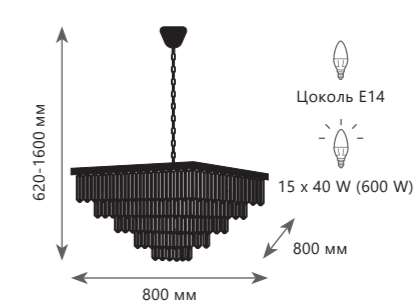

10019/600C

10019/800C

10019/800S

10019/600S

10019/800R

Подвесная люстра

Подвесная люстра

Подвесная люстра

Подвесная люстра

Подвесная люстра

PRISM CLEAR