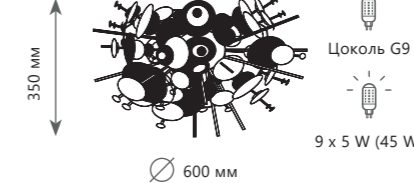

10137/600C Chrome

10137/600 Chrome

10137/720 Chrome

10137/600 Gold

10137/600C Gold

10137/720 Gold

Подвесной светильник

- A 10137/600 CHROME ●
- металл, акрил
- хром