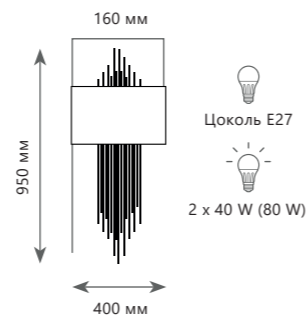

● белый, золото

● черный, золото

210 Lm | 3000 K

ELEGIO

10107 Black

10107 White

Бра

- 10107 BLACK
- 10107 WHITE