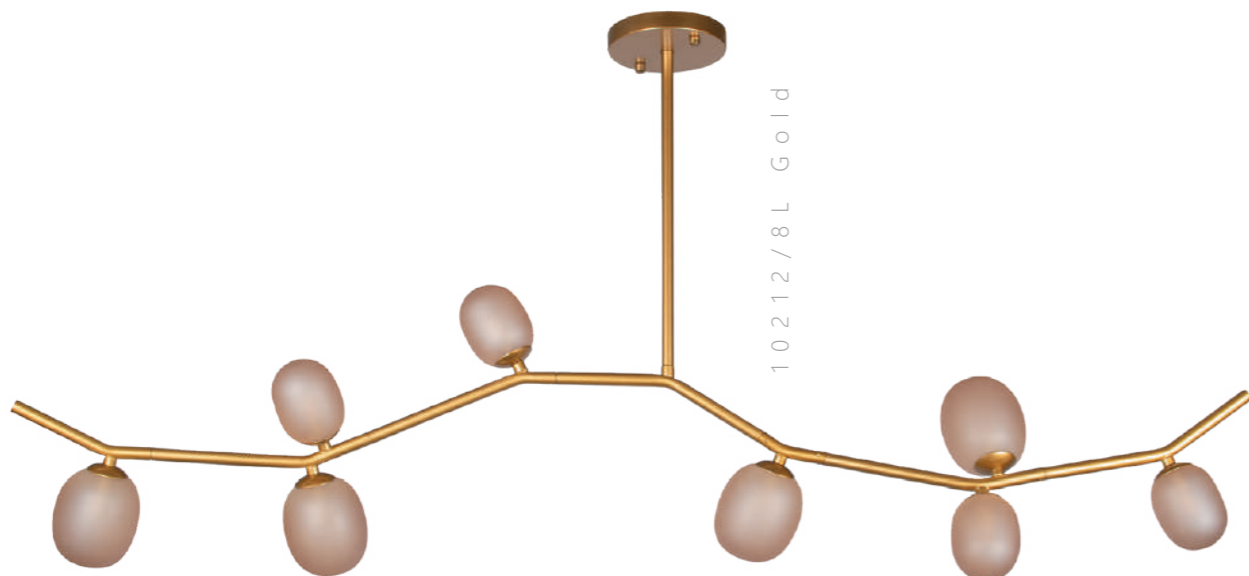

Потолочный светильник

- A 10212/8L WHITE
- металл | стекло
- белый | матовый дымчатый

Потолочный светильник

- A 10212/8L GOLD
- металл | стекло
- золото | янтарный

Потолочный светильник

- A 10212/12 WHITE
- металл | стекло
- белый | матовый дымчатый

Потолочный светильник

- A 10212/12 GOLD
- металл | стекло
- золото | янтарный

SAKURRA