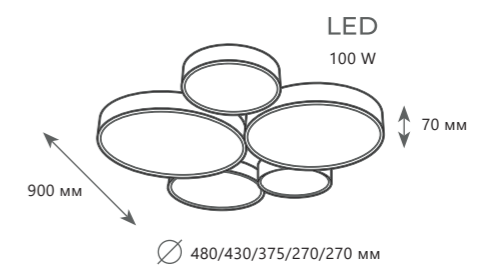

Потолочный светильник

A 10218 WHITE ●

● металл | акрил

● белый

7000 Lm | 4000 K