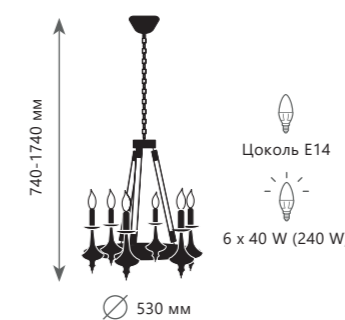

- A LOFT1194-5 ●
- ⊘ металл, пеньковый канат
- черный, бежевый

Подвесной светильник

- A LOFT1174 ●
- ⊘ металл, пеньковый канат
- черный, бежевый

CASTLE

CASTLE

Бра

- A LOFT1862-1W ●
- ⊘ металл
- черный

Подвесная люстра