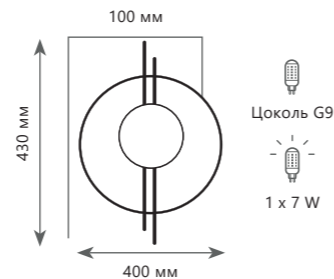

- A 10164L GOLD ●
- металл | силикон, акрил
- золото

7000 Lm | 3000 K

1 0 1 4 3 B l a c k

1 0 1 4 3 G o l d

Бра

A	10143	GOLD	●
	10143	BLACK	●
⊘	металл стекло		
●	золото белый		
●	черный белый		

CIRCLE

QUATTRO