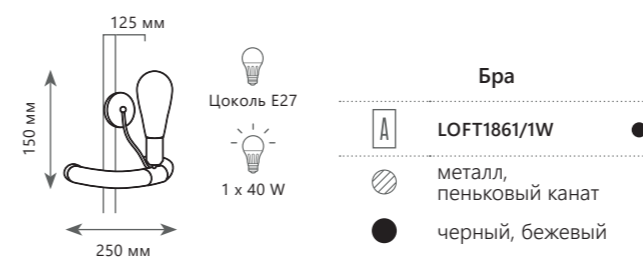

LOFT1861/6

ROPE FILAMENT

LOFT1861/1W

LOFT1861W