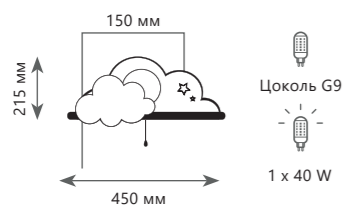

Бра

10134	BLUE	●
10134	GREEN	●
10134	PINK	●
10134	GREY	●
10134	WHITE	●
10134	YELLOW	●

☉ металл, дерево | акрил

● голубой, белый

● зеленый, белый

● розовый, белый

● серый, белый

● белый

● желтый, белый