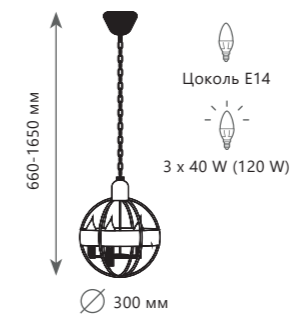

Подвесной светильник

	LOFT3043-BL LOFT3043-BR LOFT3043-CH	
	металл | металл, стекло	
	черный | черный, прозрачный	
	бронза | бронза, прозрачный	
	хром | хром, прозрачный