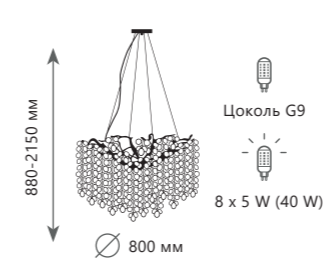

● медь, хрусталь

● темное золото

Подвесная люстра

A 10066/1200 GB ●

● медь, хрусталь

● темное золото

Подвесная люстра

A 10066/800 GB ●