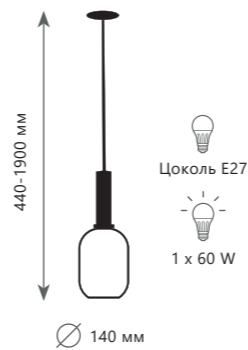

IRIS

2070 - C + BR

2070 - A + BR

2070 - B + BL

2070 - C + BL

Подвесной светильник

- A 2070-A+BL ●
- 2070-A+BR ●
- металл | стекло
- черный, латунь | дымчатый
- латунь | дымчатый

Подвесной светильник