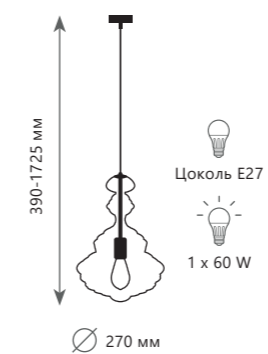

A
 2073-A
 2074-A
 2075-A

металл | стекло

хром | прозрачный

белый | белый

хром | дымчатый

2075 - B

LA SCALA

Подвесной светильник