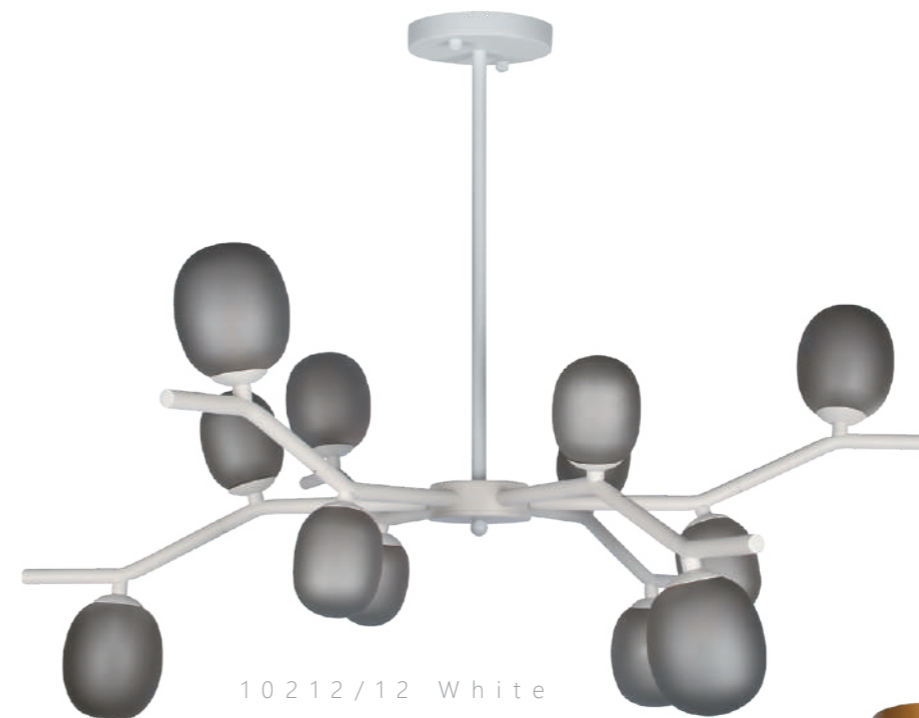

10212/8L Gold

Потолочный светильник

- A 10212/8L WHITE
- металл | стекло
- белый | матовый дымчатый

Потолочный светильник

- A 10212/8L GOLD
- металл | стекло
- золото | янтарный

10212/12 White

10212/12 Gold