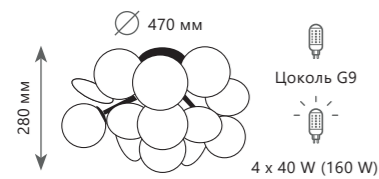

10008/6C Mult

10008/6C White

10008/6C Grey

Потолочный светильник

A	10008/4C	MULT	●
	10008/4C	WHITE	●
	10008/4C	GREY	●

- ⊘ металл | стекло
- золото | разноцветный
- золото | белый
- золото | серый

Потолочный светильник