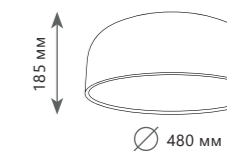

LED
1 x 30 W

Потолочный светильник

10201/350	BLACK	●
10201/350	GREEN	●
10201/350	GREY	●
10201/350	WHITE	●
10201/350	PINK	●
10201/350	YELLOW	●

металл | акрил

- черный
- зеленый
- серый
- белый
- розовый
- желтый

1800 Lm | 4000 K

Потолочный светильник

10201/480	BLACK	●
10201/480	GREEN	●
10201/480	GREY	●
10201/480	WHITE	●
10201/480	PINK	●
10201/480	YELLOW	●

металл | акрил

- черный
- зеленый
- серый
- белый
- розовый
- желтый

2250 Lm | 4000 K