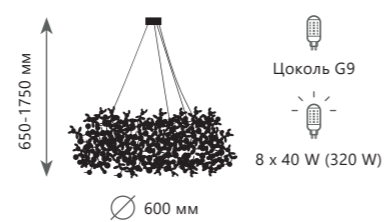

Подвесная люстра

1. **A** 10101/600 GOLD ●
2. металл
   - золото