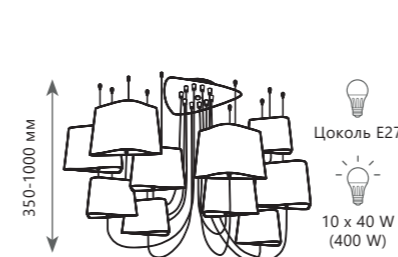

Люстра-паук

1. **A** LOFT1167-10WH ●
2. ⊘ металл, текстильный провод | ткань, пластик
   - белый | белый, золото