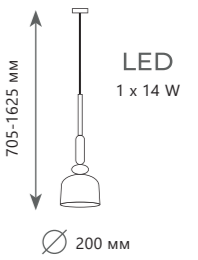

Подвесной светильник

- A 2008-D ●
- / металл | стекло
- золото | разноцветный

940 Lm | 3000 K