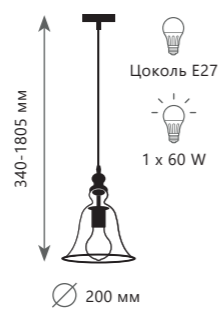

LOFT1812

LOFT1812W

Подвесной светильник

1. **A** LOFT1812 ●
2. ⊘ металл | стекло
   - черный | дымчатый