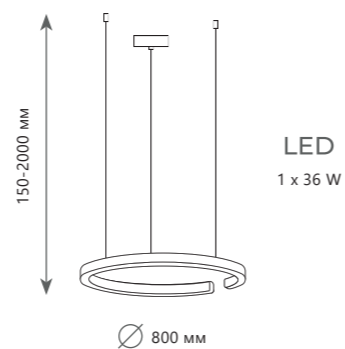

Подвесной светильник

A	10013L	●
⊘	металл	
●	латунь	

2200 Lm | 3000 K