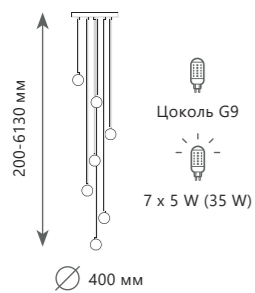

1 0 1 1 2 / 1

Подвесной светильник

- A 10112/5 ●
- металл | хрусталь
- хром | прозрачный
- 275 Lm | 3000 K

194

LOFT IT

1 0 1 1 2 - 7

Подвесной светильник

A 10112/7 ●