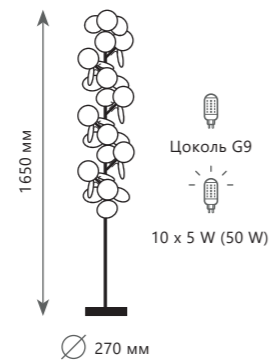

Торшер

A	10008F	MULT	●
	10008F	WHITE	●
	10008F	GREY	●

● металл | стекло

● золото | разноцветный

● золото | белый

● золото | серый