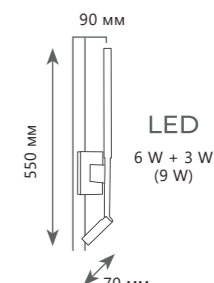

Бра

	10009BK 10009WH		
	металл | металл		
	черный | черный		
	белый | белый		
	180 Lm | 3200 K		

Бра

	10009AB 10009SN		
	металл | металл		
	золото | золото		
	никель | никель		
	180 Lm | 3200 K		

Бра

	10010BK 10010WH		
	металл | металл		
	черный | черный		
	белый | белый		
	180 Lm | 3200 K		

Настенный светильник

	10011BK 10011WH		
	металл | металл		
	черный		
	белый		
	720 Lm | 3200 K		

Настенный светильник

	10012/6BK 10012/6WH		
	металл | металл		
	черный		
	белый		
	400 Lm | 3200 K		

Настенный светильник

	10012/6+3BK 10012/6+3WH		
	металл | металл		
	черный | черный		
	белый | белый		
	700 Lm | 3200 K