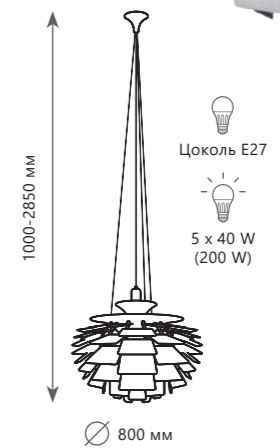

Подвесной светильник

A	10156/800	SILVER	●
	10156/800	BRASS	●
○	металл		
●	серебро		
●	бронза		

ARTICHOKE