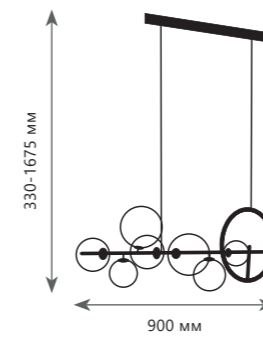

Цоколь G9
7 x 40 W (280 W)

Подвесной светильник

1. **A** 10023/900 ●
   ● металл | стекло
   ● черный | прозрачный