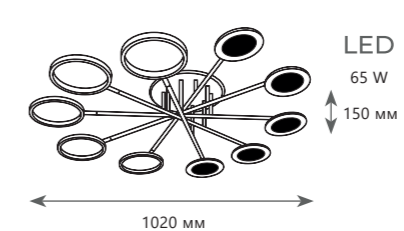

Потолочный светильник

- A 10164M GOLD ●
- металл | силикон, акрил
- золото

4600 Lm | 3000 K