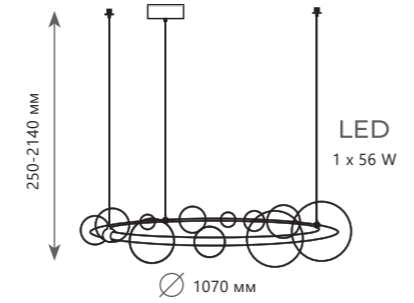

Подвесной светильник

A 10126/1070

- металл, акрил | стекло
- золото, белый | прозрачный

4200 Lm | 3000 K