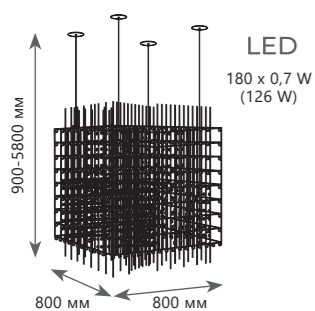

LED
180 x 0,7 W
(126 W)

Подвесной светильник

- A 10146/800
- металл
- хром

8900 Lm | 3000 K

LED
216 x 0,7 W
(151 W)

Подвесной светильник

- A 10146/1200
- металл
- хром

10600 Lm | 3000 K