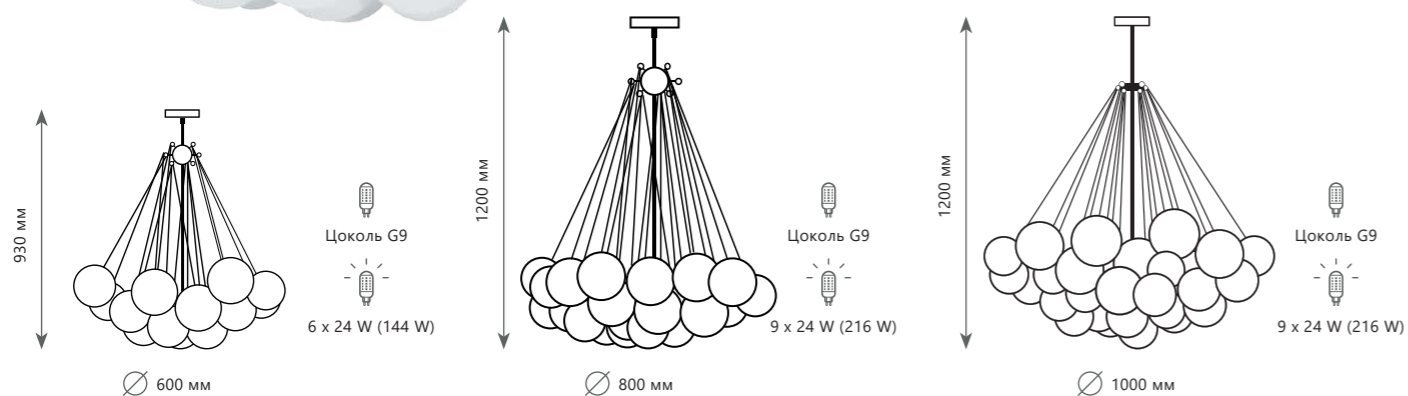

Подвесная люстра

- **A** 10129/600 GOLD ●
- металл | стекло
- золото | белый

Подвесная люстра

- **A** 10129/800 GOLD ●
- металл | стекло
- золото | белый

Подвесная люстра

- **A** 10129/1000 GOLD ●
- металл | стекло
- золото | белый