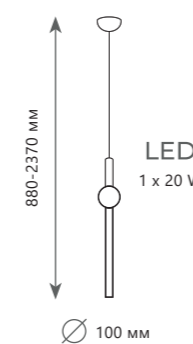

Подвесной светильник

- A 5053-B ●
- / металл | стекло
- бронза, белый | белый

2100 Lm | 3000 K