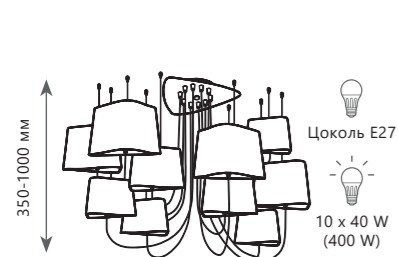

Люстра-паук

1. **A** LOFT1167-10BL ●
2. ⊘ металл, текстильный провод | ткань, пластик
   - черный | черный, золото