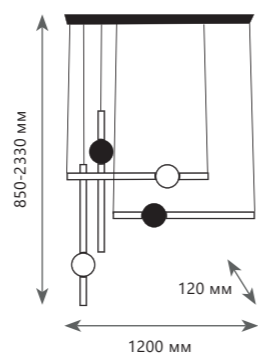

Подвесной светильник

A 5053-E

металл | стекло

бронза | белый

8200 Lm | 3000 K

5 0 5 3 - F

LED
2 x 12 W
и 2 x 20 W
(64 W)

Подвесной светильник