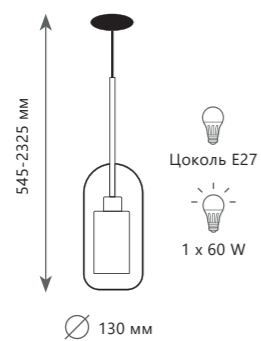

Подвесной светильник

- A LOFT2566-D ●
- A LOFT2567-D ●
- / металл | стекло
- золото | прозрачный
- никель | прозрачный