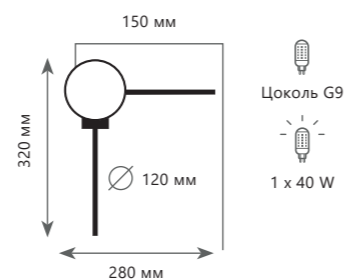

1 0 1 3 2 / F G o l d

1 0 1 3 2 / G G o l d

1 0 1 3 2 / H G o l d

Цоколь G9
1 x 40 W

Бра

A	10132/E	BLACK	●
	10132/E	GOLD	●

- металл | стекло
- черный | белый
- золото | белый

Цоколь G9
1 x 40 W