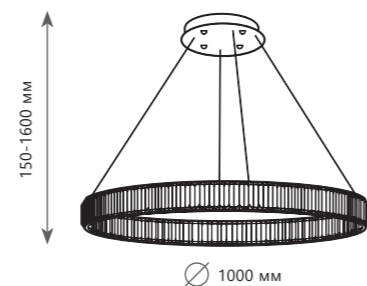

LED
1 x 73 W

Ø 1000 мм

Подвесной светильник

A 10135/1000 GOLD ●

⊘ металл | хрусталь

● золото | прозрачный

5100 Lm | 3000 K