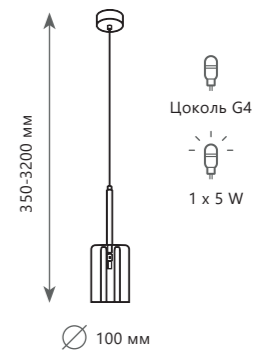

BELT

1 0 2 3 2 / B R e d

1 0 2 3 2 / A R e d

1 0 2 3 2 / C R e d

Подвесной светильник
A 10232/A RED ●
 металл | стекло
 хром | красный

Подвесной светильник
A 10232/B RED ●
 металл | стекло
 хром | красный

Подвесной светильник
A 10232/C RED ●
 металл | стекло
 хром | красный