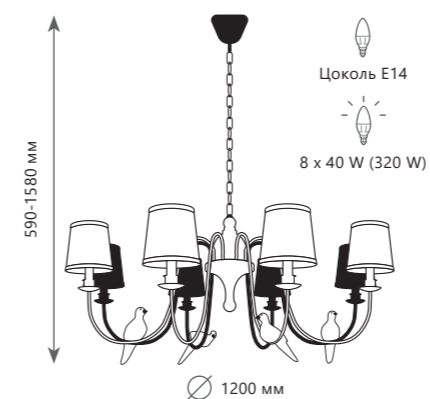

Подвесной светильник

- A LOFT1029A-2 ●
- металл, акрил | ткань
- коричневый | бежевый

Подвесная люстра

- A LOFT1029A-3 ●
- металл, акрил | ткань
- коричневый | бежевый

Подвесная люстра

- A LOFT1029A-6 ●
- металл, акрил | ткань
- коричневый | бежевый