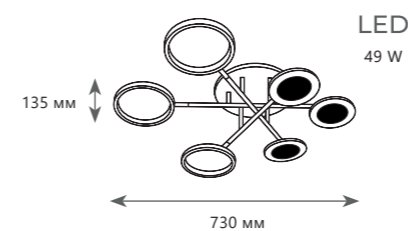

Потолочный светильник

- A 10164S GOLD ●
- металл | силикон, акрил
- золото

3500 Lm | 3000 K