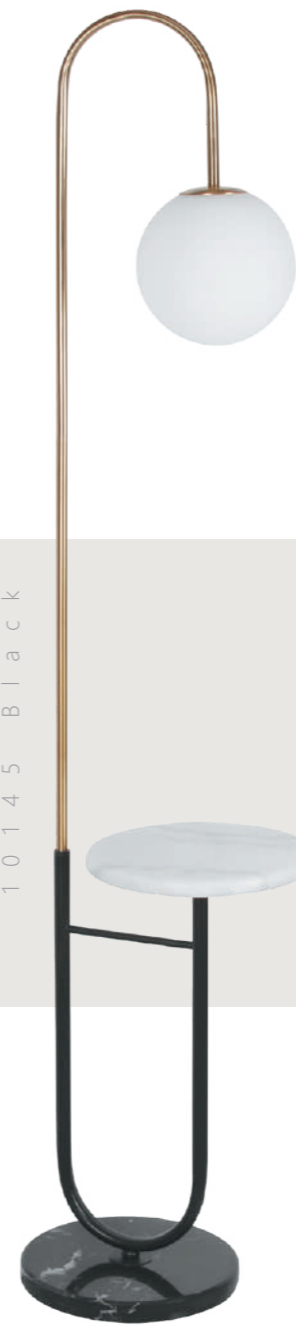

- A 10144 GOLD ●
- металл
- золото

Настольная лампа

- A 10144 WHITE ●
- металл
- белый

1 0 1 4 5 B l a c k

Торшер

- | | | |
|----------|-------------------------------|---|
| A | 10145 BLACK | ● |
| ▨ | металл, мрамор стекло | |
| ● | черный, золото, белый белый | |