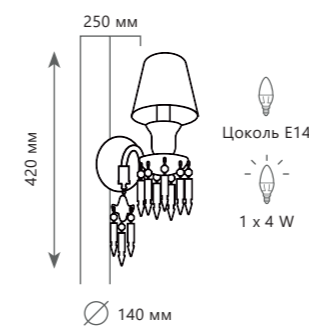

Настенный светильник

- **A** 10210/1W WHITE ●
- 10210/1W BLACK ●
- металл, стекло, хрусталь | ткань
- прозрачный | белый
- черный