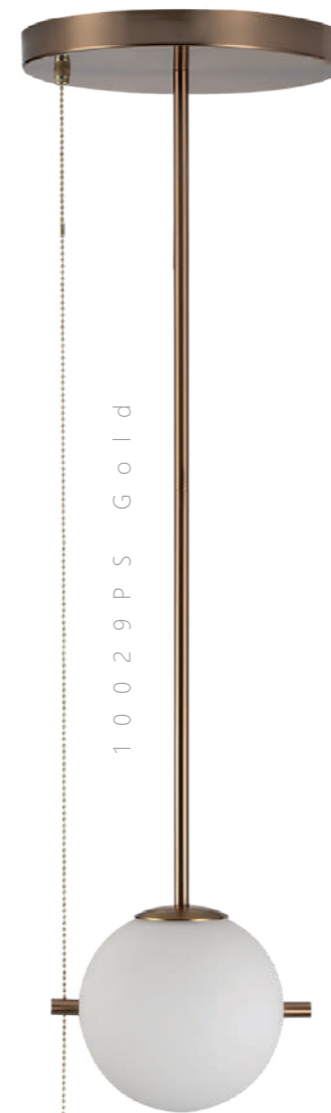

10029PS Black

10029W Gold

SIGNAL

10029PS Gold