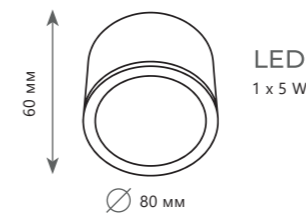

Потолочный светильник

- A 10187/B ●
- металл
- бронза

350 Lm | 3000 K