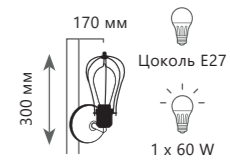

Бра

- A LOFT2106W ●
- ⊘ металл | металл
- черный | черный