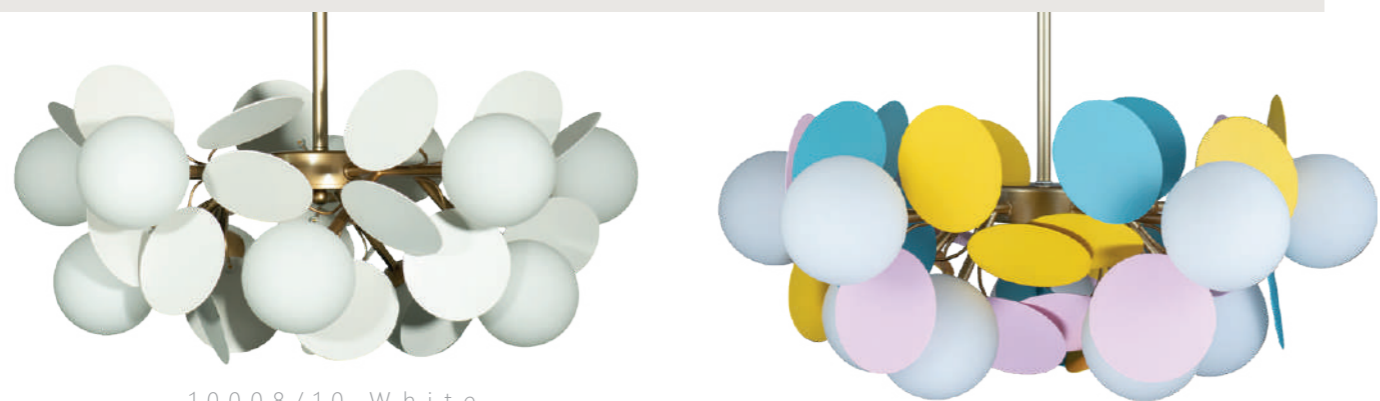

Люстра на штанге

A	10008/8	MULT	●
	10008/8	WHITE	●
	10008/8	GREY	●

- ⊘ металл | стекло
- золото | разноцветный
- золото | белый
- золото | серый