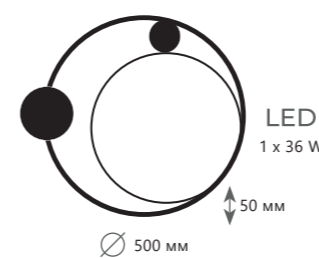

LED
1 x 36 W

∅ 500 мм

Потолочный светильник

A 10062 ●

металл | акрил

черный | белый

2520 Lm | 4000 K