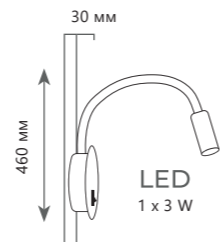

Бра

	10009BK 10009WH		
	металл | металл		
	черный | черный		
	белый | белый		
	180 Lm | 3200 K		

Бра

	10009AB 10009SN		
	металл | металл		
	золото | золото		
	никель | никель		
	180 Lm | 3200 K		

Бра

	10010BK 10010WH		
	металл | металл		
	черный | черный		
	белый | белый		
	180 Lm | 3200 K		

Настенный светильник

	10011BK 10011WH		
	металл | металл		
	черный		
	белый		
	720 Lm | 3200 K		

Настенный светильник

	10012/6BK 10012/6WH		
	металл | металл		
	черный		
	белый		
	400 Lm | 3200 K		

Настенный светильник

	10012/6+3BK 10012/6+3WH		
	металл | металл		
	черный | черный		
	белый | белый		
	700 Lm | 3200 K