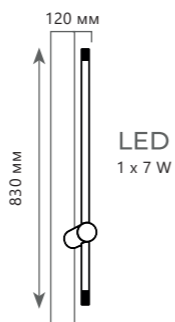

Настенный светильник

A	10147/850	GOLD	●
	10147/850	BLACK	●
⊘	металл | акрил		
●	золото		
●	черный		
500 Lm | 3000 K