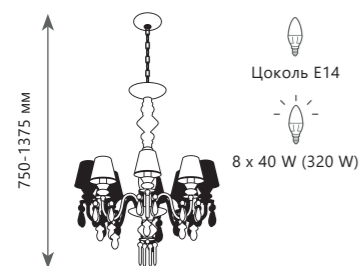

Подвесной светильник

- **A** 10203/8 WHITE
- металл, керамика
- белый, золото | белый