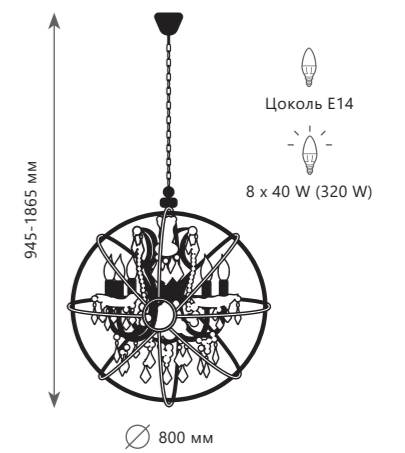

Подвесная люстра

- A LOFT1897/8
- металл, хрусталь
- коричневый