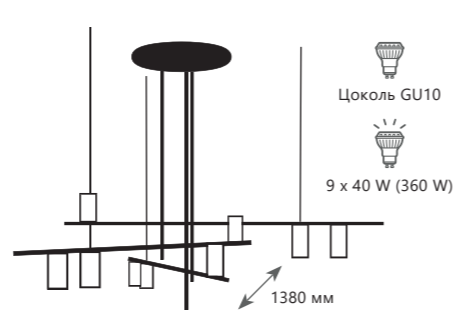

Светильник на штанге

- A 8120-4 ●
- ⊘ металл | металл
- черный | латунь

Светильник на штанге

- A 8120-9 ●
- ⊘ металл | металл
- черный | латунь

Светильник на штанге

- A 8120-12 ●
- ⊘ металл | металл
- черный | латунь