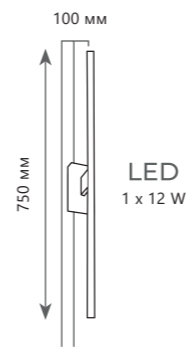

Бра

	10009BK 10009WH		
	металл | металл		
	черный | черный		
	белый | белый		
	180 Lm | 3200 K		

Бра

	10009AB 10009SN		
	металл | металл		
	золото | золото		
	никель | никель		
	180 Lm | 3200 K		

Бра

	10010BK 10010WH		
	металл | металл		
	черный | черный		
	белый | белый		
	180 Lm | 3200 K		

Настенный светильник

	10011BK 10011WH		
	металл | металл		
	черный		
	белый		
	720 Lm | 3200 K		

Настенный светильник

	10012/6BK 10012/6WH		
	металл | металл		
	черный		
	белый		
	400 Lm | 3200 K		

Настенный светильник

	10012/6+3BK 10012/6+3WH		
	металл | металл		
	черный | черный		
	белый | белый		
	700 Lm | 3200 K