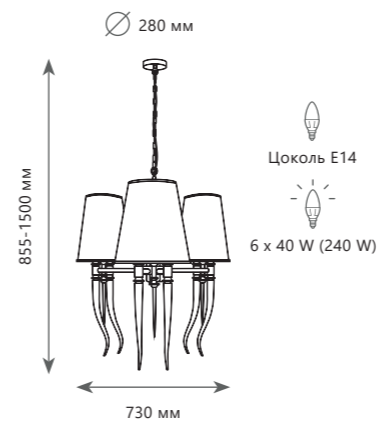

Подвесной светильник

1. 10207/6 BLACK ●
2. металл | ткань
3. черный