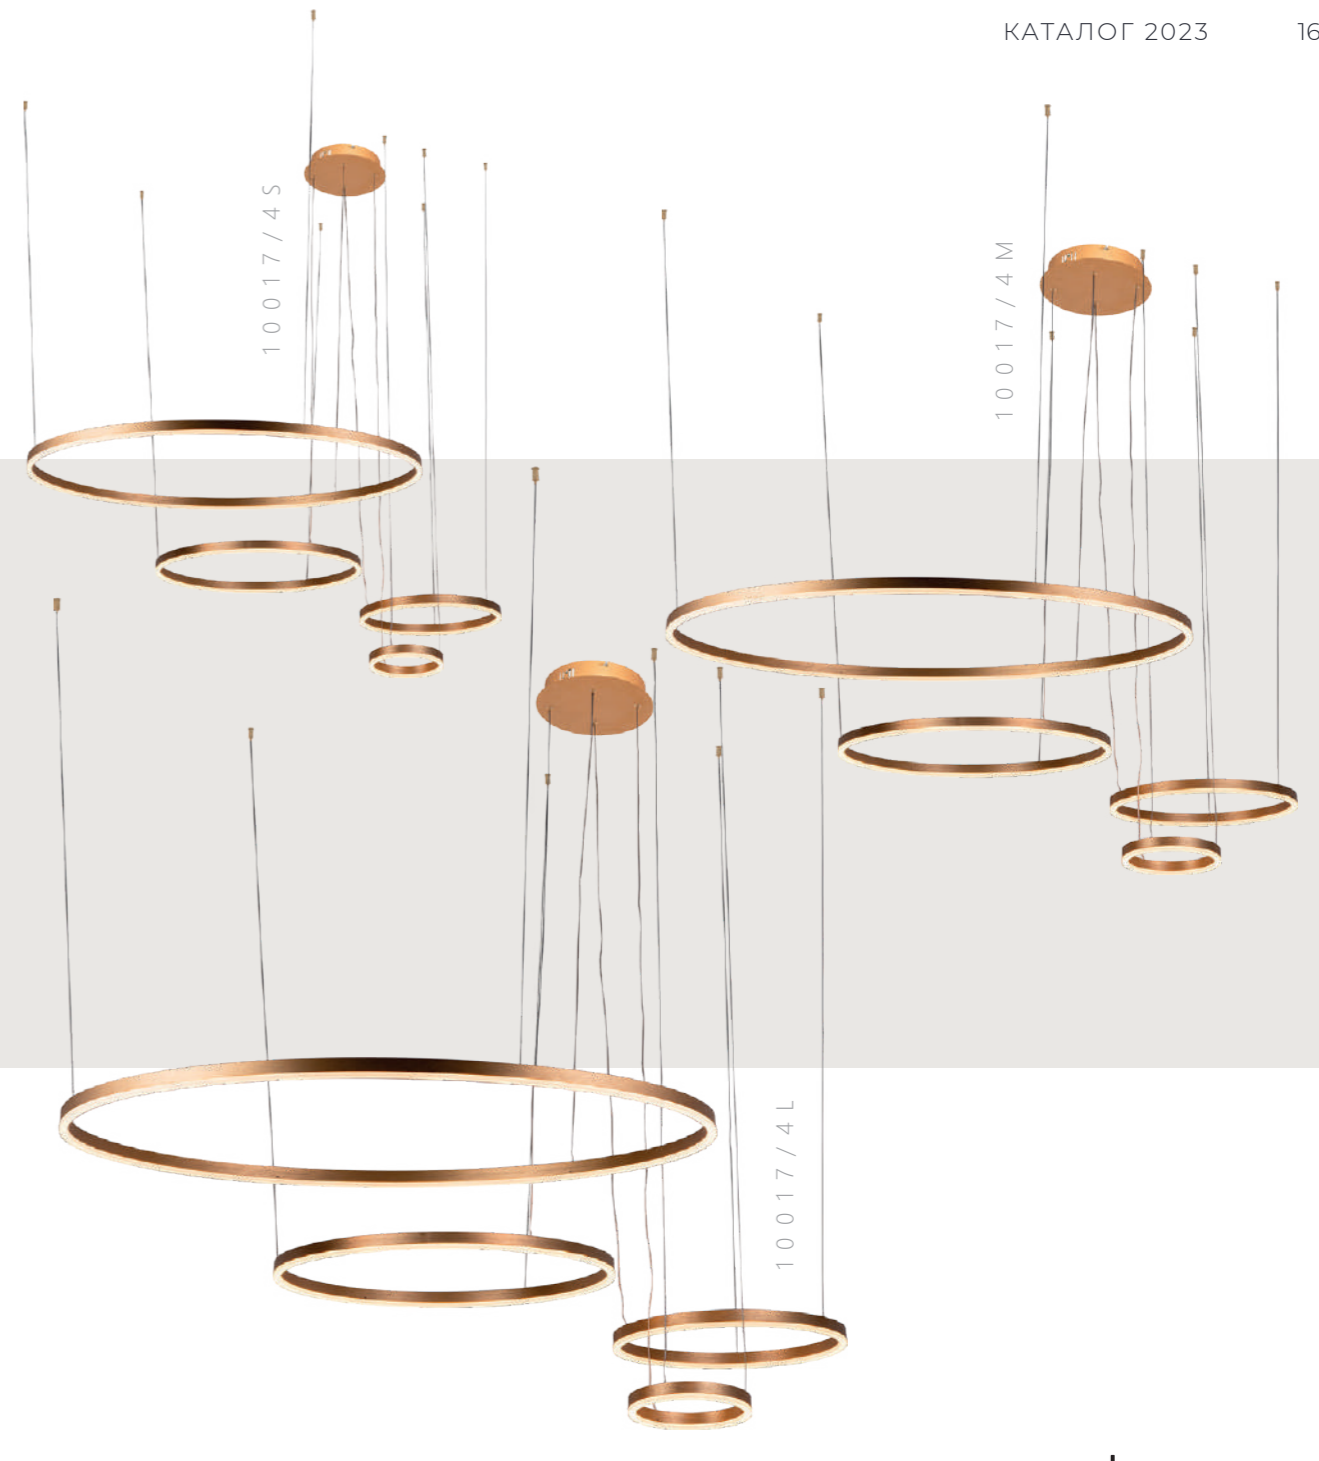

- A 10015/5
- металл
- золото

7100 Lm | 3000 K

Подвесной светильник

- A 10016/5
- металл
- золото

7100 Lm | 3000 K

Подвесной светильник

A 10017/3S ●

- ⊘ металл
- золото