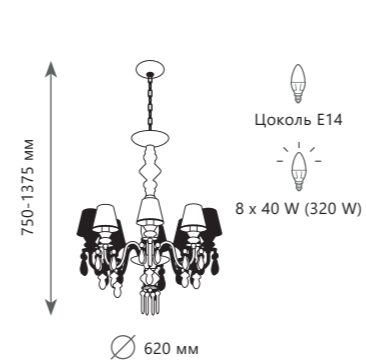

Подвесной светильник

- A 10203/8 MULT ●
- / металл, керамика
- разноцветный | белый