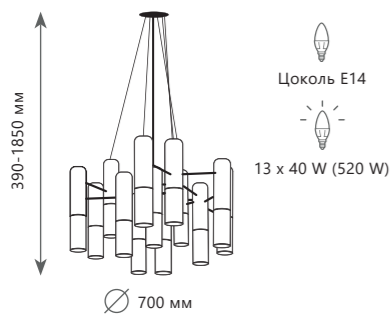

Торшер

- A** 9952-F3 ●
- ⊘ металл | металл
 - черный, золото | черный, золото

IKEA

9 9 5 2 - 1 3

9 9 5 2 - W

9 9 5 2 - 1 9

Подвесная люстра

- A 9952-13 ●
- ⊘ металл | металл
- черный, золото | черный, золото