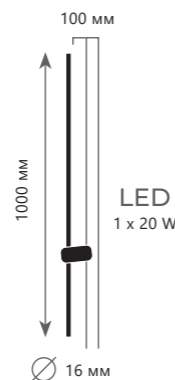

Настенный светильник

	10052GD	
	10052GR	
	10052BK	
	металл	
	золото	
	серебро	
	черный	
	1200 Lm | 3000 K