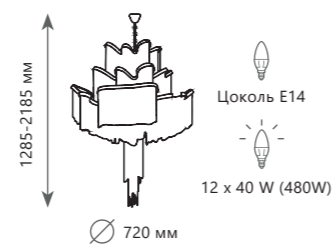

Подвесной светильник

A 10208/800 GOLD ●

/ металл

● ЗОЛОТО