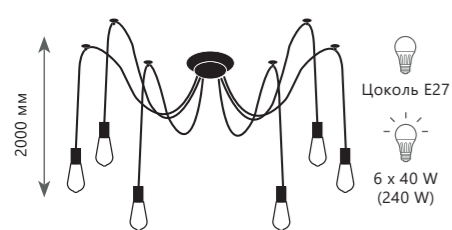

Люстра-паук

- A LOFT1162/6 ●
- ⊘ металл, текстильный провод
- черный

- A LOFT1162/10 ●
- ⊘ металл, текстильный провод
- черный

- A LOFT1162/16 ●
- ⊘ металл, текстильный провод
- черный

- A LOFT1162W/6 ●
- ⊘ металл, текстильный провод
- белый

- A LOFT1162W/10 ●
- ⊘ металл, текстильный провод
- белый

- A LOFT1162W/16 ●
- ⊘ металл, текстильный провод
- белый