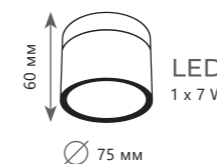

Накладной светильник

	10179/7	WHITE	●
	10179/7	BLACK	●
	металл, пластик		
	хром | белый		
	хром | черный		

500 Lm | 4000 K