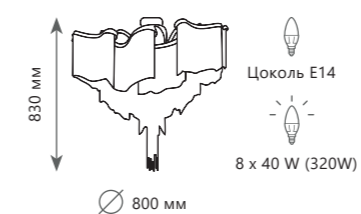

Потолочный светильник

A 10208/800C SMOKE ●

/ металл

● дымчатый