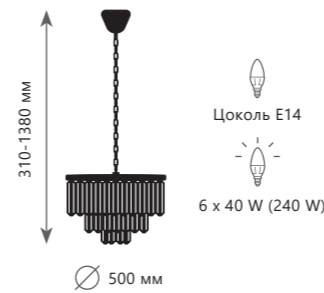

Настенный светильник

A 10206W

металл, хрусталь

черный, золото,
прозрачный

PRISM CLEAR

PRISM CLEAR

Подвесная люстра

- A 10019/500C ●
- металл, хрусталь
- золото, прозрачный