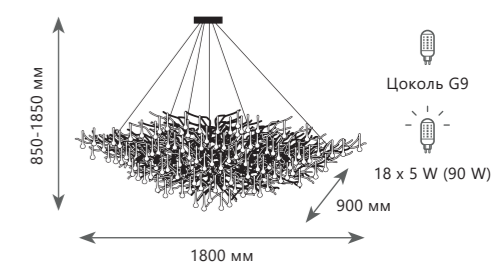

Подвесная люстра

A 10067/1800 SG ●

● медь, хрусталь

● золото с серебром