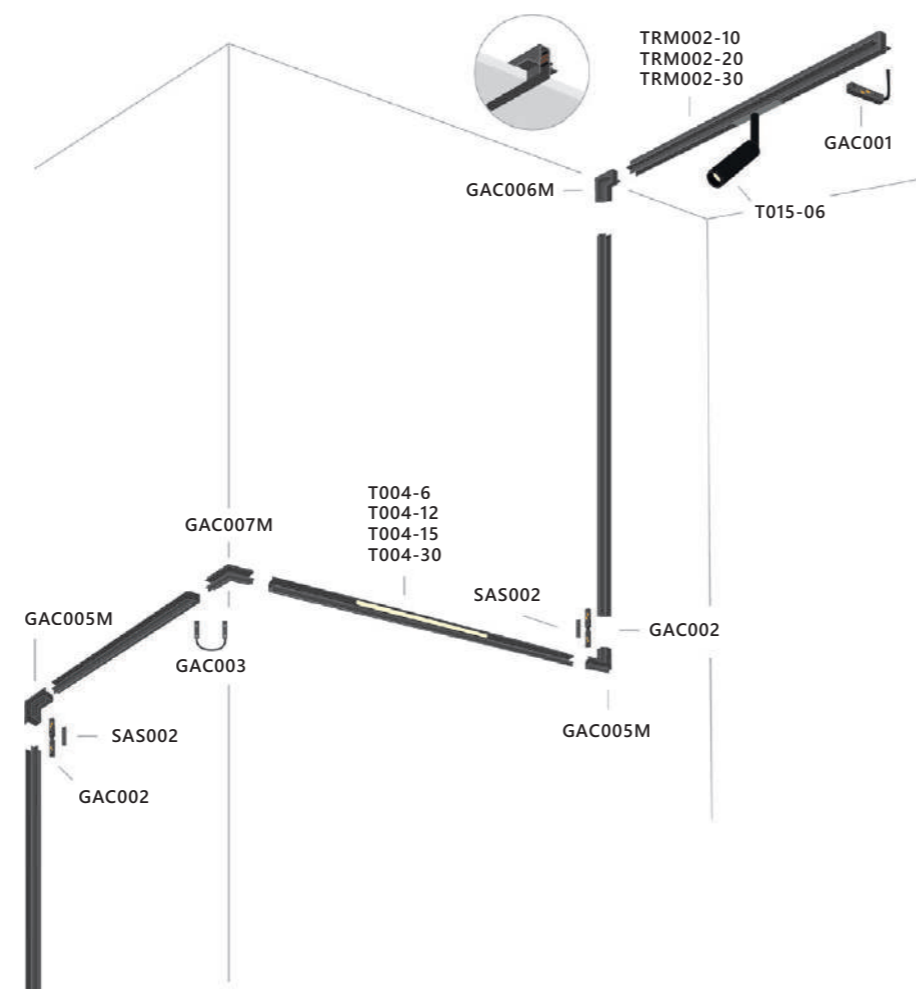

ДЛЯ СОЕДИНЕНИЯ ПОД УГЛОМ ПРИ ПЕРЕХОДЕ СО СТЕНЫ НА СТЕНУ

GAC007S

H 100 мм | W 100 мм | L 27 мм

⊗ металл | ● черный

СХЕМА ВСТРАИВАЕМОГО МОНТАЖА

СХЕМА НАКЛАДНОГО МОНТАЖА

КОННЕКТОР УГЛОВОЙ
ДЛЯ ВСТРАИВАЕМОГО
ШИНОПРОВОДА