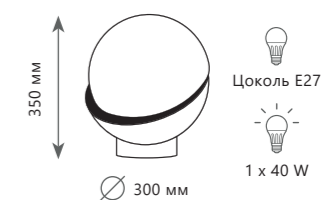

Настольная лампа

1. **A** 5063T-B ●
2. ⊘ металл | акрил
   - золото | белый, золото