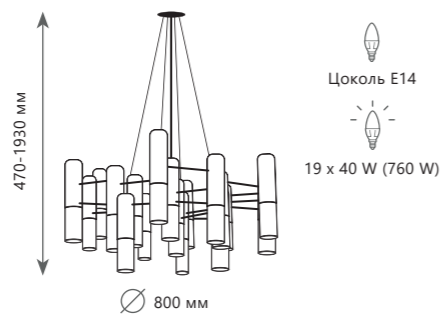

Торшер

- A** 9952-F3 ●
- ⊘ металл | металл
 - черный, золото | черный, золото

IKEA

9 9 5 2 - 1 3

9 9 5 2 - W

9 9 5 2 - 1 9

Подвесная люстра

- A 9952-13 ●
- ⊘ металл | металл
- черный, золото | черный, золото