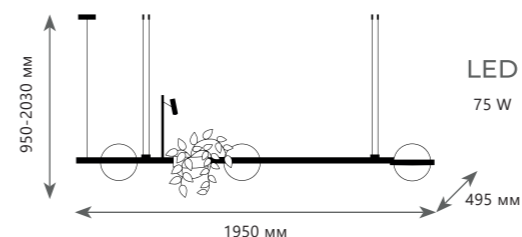

Подвесной светильник

A 10121/C ●

▨ металл | стекло

● черный | белый

5300 Lm | 3000 K

Настенный светильник

A 10121W/A ●

▨ металл | стекло