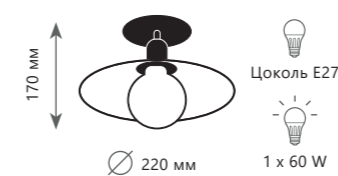

Потолочный светильник

A	LOFT3101C	●
⊘	металл | металл	
●	черный, латунь | черный