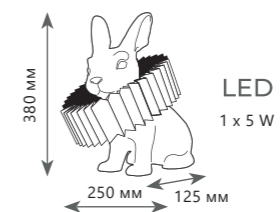

- полимерная смола

- белый

340 Lm | 3000 K

LED
1 x 5 W

Настольная лампа

A 10117/B

- полимерная смола

- белый