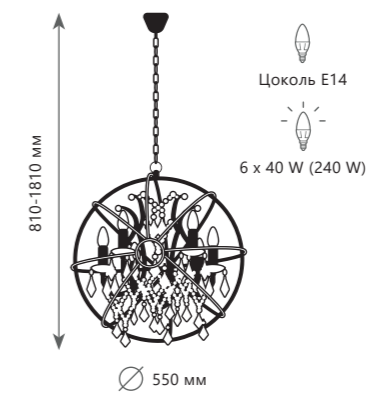

Подвесная люстра

- A LOFT1897/6
- металл, хрусталь
- коричневый