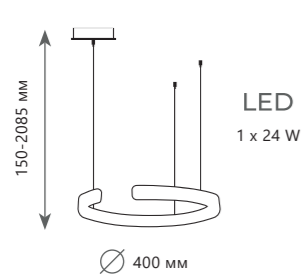

9800 Lm | 3000 K

Подвесной светильник

A 10017/4L ●

- ⊘ металл
- золото

11200 Lm | 3000 K

10025/400 Orange

10025/600 Orange

10025/3 Orange