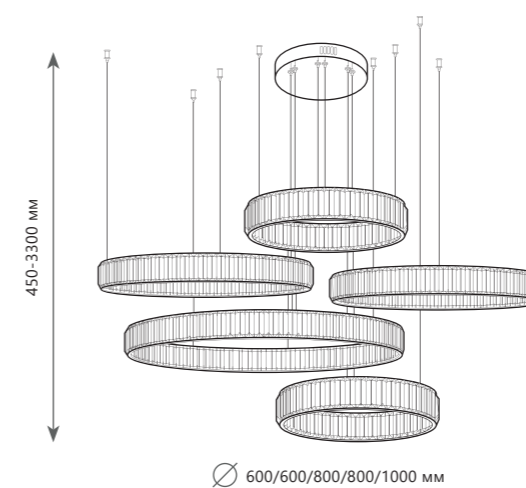

10135/3 Chrome

10135/5 Chrome

LED
28 W + 43 W + 58 W
(129 W)

Подвесной светильник

- A 10135/3 CHROME ●
- металл | хрусталь
- хром | прозрачный

9800 Lm | 3000 K

LED
275 W

Подвесной светильник