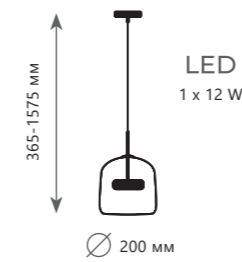

DAUPHIN

DAUPHIN

Подвесной светильник

A 10040A
10041A

металл | стекло

золото | янтарный

золото | дымчатый

840 Lm | 3000 K