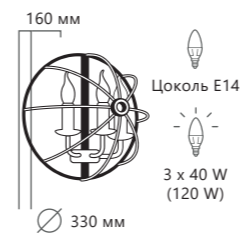

Бра

- A LOFT1192W ●
- ⊘ металл
- коричневый

FOUCAULTS ORB

LOFT1192-8