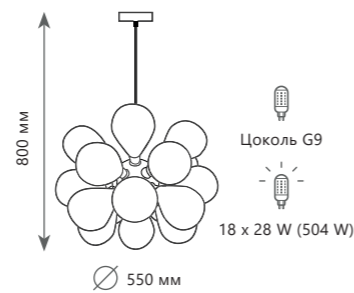

Подвесной светильник

- A 10161 LIGHT WOOD ●
- ⊘ металл, дерево | стекло
- светлое дерево | белый

2400 Lm | 3000 K

10130/12 Blue

MIRACLE

Люстра на штанге

- | | | |
|--|------------------|--|
| | 10130/12 BLUE | |
| | 10130/12 WHITE | |
| | металл стекло | |
| | золото голубой | |
| | золото белый | |