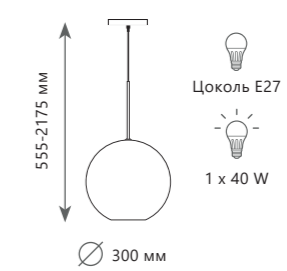

2030-D3

2030-D3

2030-P1

BOLLE

Подвесной светильник

- A** 2030-D3
- металл | стекло
- белый, золото | белый

Подвесной светильник

- A** 2030-P1
- металл | стекло
- белый, золото | белый