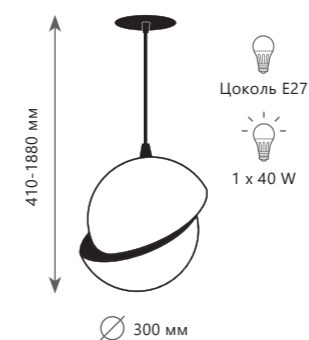

Подвесной светильник

1. **A** 5063-B ●
2. ⊘ металл | акрил
   - золото | белый, золото