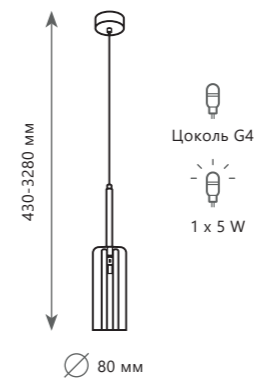

BELT

1 0 2 3 2 / B R e d

1 0 2 3 2 / A R e d

1 0 2 3 2 / C R e d

Подвесной светильник
A 10232/A RED ●
 металл | стекло
 хром | красный

Подвесной светильник
A 10232/B RED ●
 металл | стекло
 хром | красный

Подвесной светильник
A 10232/C RED ●
 металл | стекло
 хром | красный