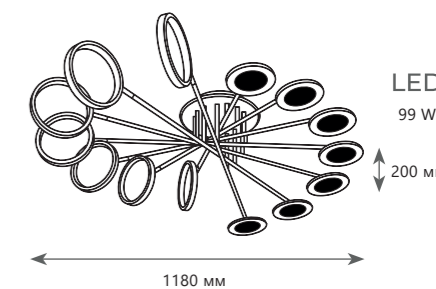

7000 Lm | 3000 K

Потолочный светильник

- A 10164S GOLD ●
- металл | силикон, акрил
- золото

3500 Lm | 3000 K

Потолочный светильник

- A 10164M GOLD ●
- металл | силикон, акрил
- золото

4600 Lm | 3000 K

Потолочный светильник