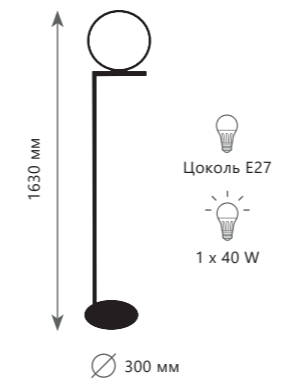

- A 2031-C ●
- A 2032-C ●

- ⊘ металл | стекло
- черный | прозрачный
- медный | прозрачный

Подвесной светильник

- A 2031-E ●
- A 2032-E ●

- ⊘ металл | стекло
- черный | прозрачный
- медный | прозрачный

ICL

Торшер	Подвесной светильник	Подвесной светильник	Бра
A 2578-F	A 2578-A	A 2578-B	A 2578-W
металл, мрамор стекло	металл стекло	металл стекло	металл стекло
золото, белый белый	золото белый	золото белый	золото белый