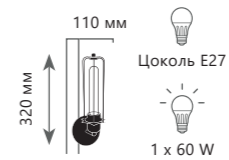

Бра

- A LOFT2108W ●
- ⊘ металл | металл
- черный | черный