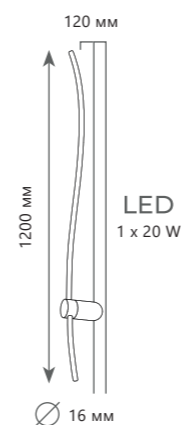

Настенный светильник

A	10154GD	●
	10154GR	●
	10154BK	●

- металл
- золото
- серебро
- черный

1400 Lm | 3000 K