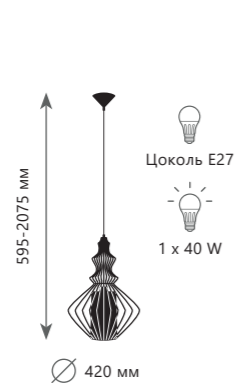

Подвесной светильник

- **A** LOFT8906/A ●
- LOFT8907/A ●
- ⊘ металл | металл, ткань
- черный | черный
- белый | белый