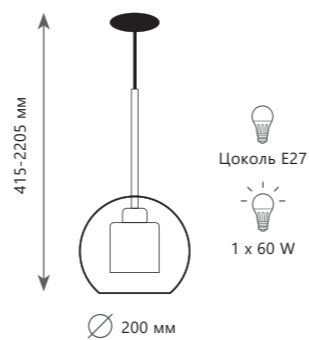

Подвесной светильник	
	8210-P GREY
	металл стекло
	серый серый
500 Lm 3000 K	

LOFT2566 - C

HEXAGON

LOFT2566 - A

LOFT2567 - B

LOFT2567 - C

Подвесной светильник

- A LOFT2566-A ●
- LOFT2567-A ●
- металл | стекло
- золото | прозрачный
- никель | прозрачный