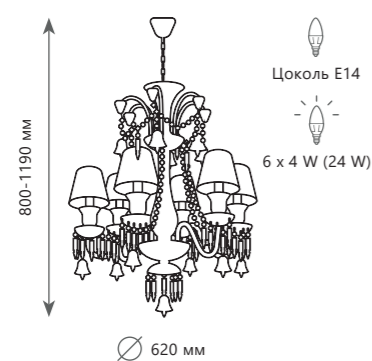

Подвесной светильник

1. **A** 10210/6 WHITE ●
2. металл, стекло, хрусталь | ткань
   - прозрачный | белый