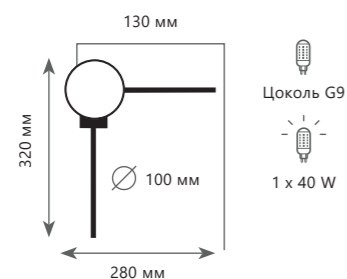

Цоколь G9
1 x 40 W

Бра

A	10132/E	BLACK	●
	10132/E	GOLD	●

- металл | стекло
- черный | белый
- золото | белый