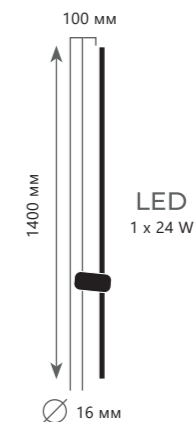

Настенный светильник

	10054GD	
	10054GR	
	10054BK	
	металл	
	золото	
	серебро	
	черный	
	1550 Lm | 3000 K