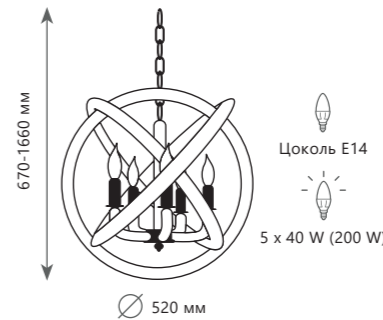

LOFT1861W

ROPE

LOFT1194 - 3

LOFT1194 - 5

LOFT1174

Подвесная люстра

- A LOFT1194-3 ●
- ⊘ металл, пеньковый канат
- черный, бежевый

Подвесная люстра