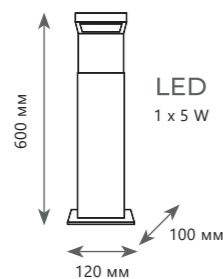

Ландшафтный светильник

A 100001/600 ●

- ⊘ металл
- черный, дерево | черный

350 Lm | 3000 K