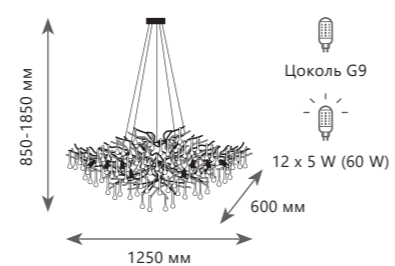

A	10208W GOLD 10208W SMOKE	●
▨	металл	
●	ЗОЛОТО	
●	ДЫМЧАТЫЙ	

BIJOUT

1 0 0 6 7 / 1 8 0 0 G B

Подвесная люстра

- A** 10067/1250 GB ●
- медь, хрусталь
- темное золото

Подвесная люстра

- A** 10067/1250 GD ●
- медь, хрусталь
- золото