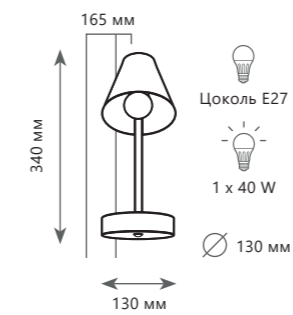

1 0 2 1 6 / 2 W W h i t e

1 0 2 1 6 / 2 W B l a c k

1 0 2 1 6 / 1 W B l a c k

Настенный светильник

A	10216/1W	BLACK	●
	10216/1W	WHITE	●

- металл
- черный
- белый

Настенный светильник

A	10216/2W	BLACK	●
	10216/2W	WHITE	●