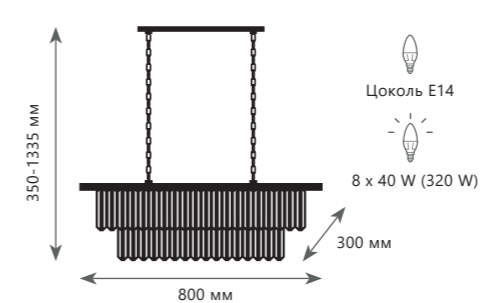

10019/600C

10019/800C

10019/800S

10019/600S

10019/800R

Подвесная люстра

Подвесная люстра

Подвесная люстра

Подвесная люстра

Подвесная люстра

PRISM CLEAR