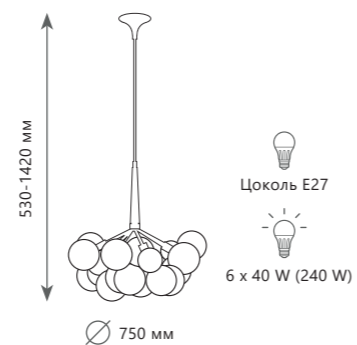

BUNCH

Подвесной светильник

A	10048/6	BLACK	●
	10048/6	WHITE	●
	10048/6	BROWN	●

⊘ кожа, металл | стекло

● черный, золото | прозрачный

● белый, хром | прозрачный

● коричневый, золото | прозрачный