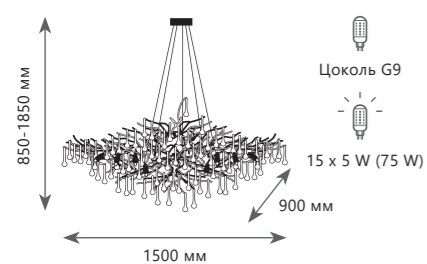

Подвесная люстра

A 10067/1500 GB ●

● медь, хрусталь

● темное золото