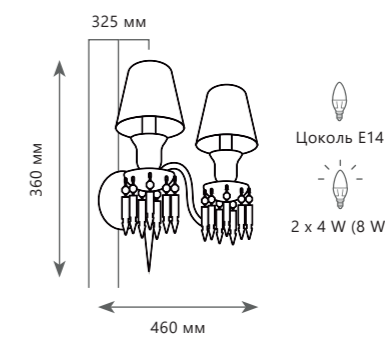

- A** 10210/12 BLACK ●
- металл, стекло, хрусталь | ткань
- черный

Настольная лампа

- A** 10210T BLACK ●
- металл, стекло, хрусталь | ткань
- хром, черный | черный

Настенный светильник

- A** 10210/1W WHITE ●
- 10210/1W BLACK ●
- металл, стекло, хрусталь | ткань
- прозрачный | белый
- черный