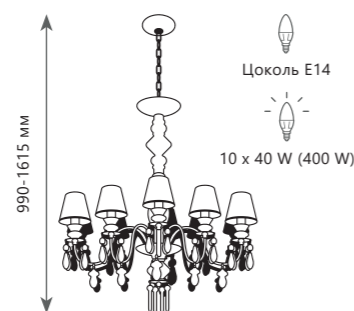

Подвесной светильник

- **A** 10203/10 WHITE
- металл, керамика
- белый, золото | белый