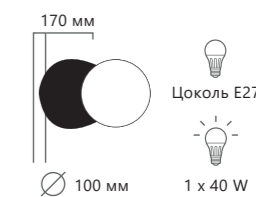

Бра

- A 10109W DARK GREY ●
- ⊘ металл, полимерная смола
- черный