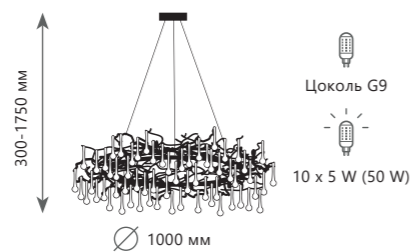

1 0 0 6 8 / 1 0 0 0 S G

1 0 0 6 8 / 1 0 0 0 G B

1 0 0 6 7 / 3 W G B

Подвесная люстра

- A 10068/1000 GD ●
- медь, хрустал
- золото

Подвесная люстра

- A 10068/1000 GB ●
- медь, хрустал
- темное золото

Подвесная люстра