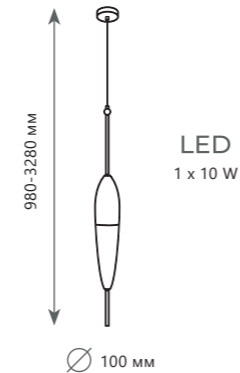

- A 10195/350 AMBER ●
- металл | стекло
- черный | янтарный

- 1 0 2 2 3 / A Blue
- 1 0 2 2 3 / B Blue
- 1 0 2 2 3 / C Blue
- 1 0 2 2 3 / D Blue
- 1 0 2 2 3 / E Blue

VENICE

Подвесной светильник

A 10223/A BLUE ●