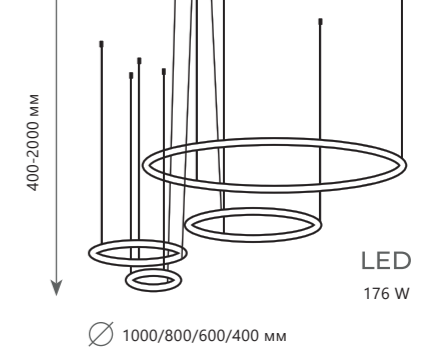

Подвесной светильник

A 10017/4L ●

- ⊘ металл
- золото

11200 Lm | 3000 K