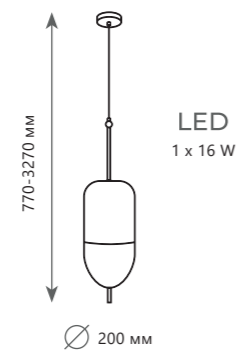

- A 10195/350 AMBER ●
- металл | стекло
- черный | янтарный

- 1 0 2 2 3 / A Blue
- 1 0 2 2 3 / B Blue
- 1 0 2 2 3 / C Blue
- 1 0 2 2 3 / D Blue
- 1 0 2 2 3 / E Blue

VENICE

Подвесной светильник

A 10223/A BLUE ●