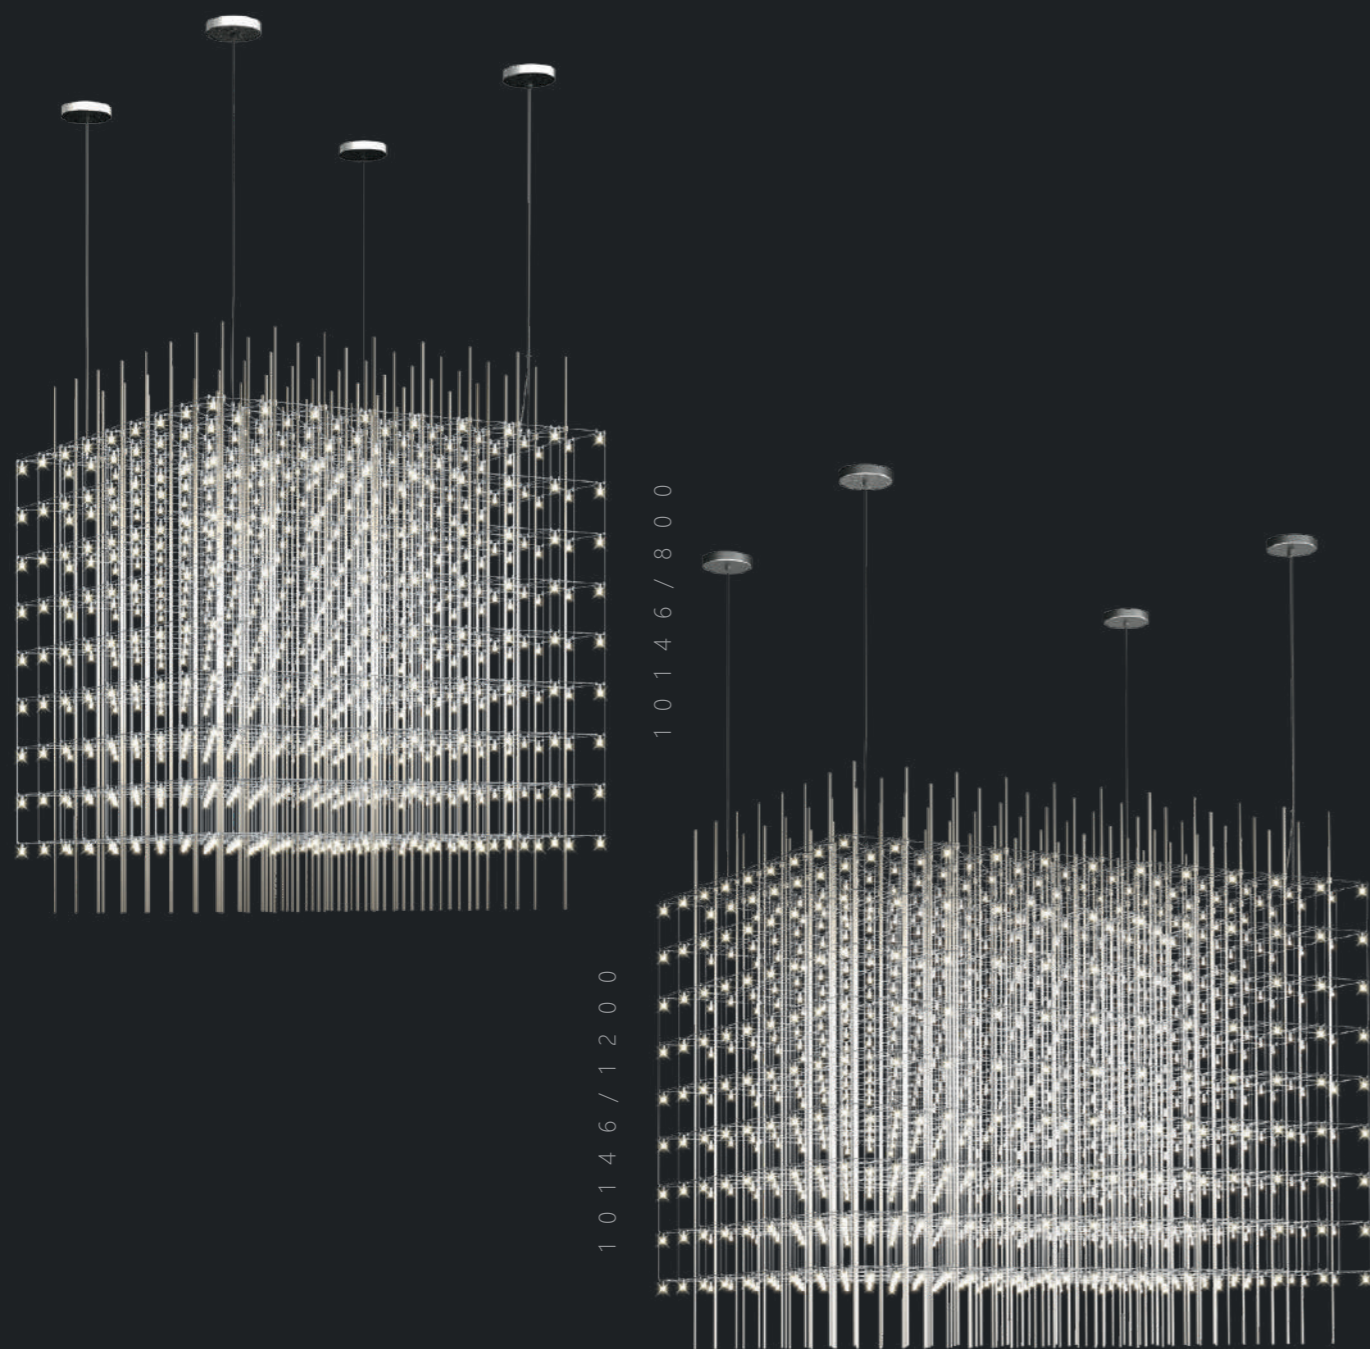

● золото

Подвесной светильник

A 10141/600 ●

⊘ металл

● золото

STAR

ROCK

Бра

- A 10111W GOLD ●
- ⊘ металл | хрусталь
- золото | прозрачный
- 340 Lm | 3000 K

Подвесной светильник

- A 10111 GOLD ●
- ⊘ металл | хрусталь
- золото | прозрачный
- 340 Lm | 3000 K

10146 / 800

CRYSTAL CUBE

LED
180 x 0,7 W
(126 W)

Подвесной светильник

- A 10146/800
- металл
- хром

8900 Lm | 3000 K

LED
216 x 0,7 W
(151 W)

Подвесной светильник

- A 10146/1200
- металл
- хром

10600 Lm | 3000 K