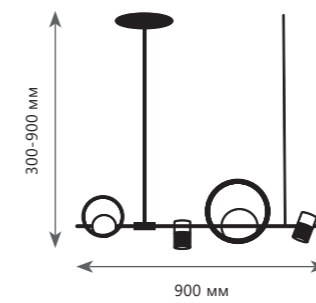

SATURN

1 0 0 9 4 / 9 0 0

LED
Цоколь GU10 и LED
LED
GU10 2 x 40 W (80 W)
и LED 2 x 5 W (10 W)

Светильник на штанге

A	10094/900	●
⊘	металл	
●	черный | черный, золото	
750 Lm | 3000 K