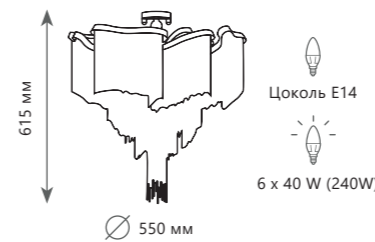

Потолочный светильник

A 10208/600C SMOKE ●

металл

дымчатый