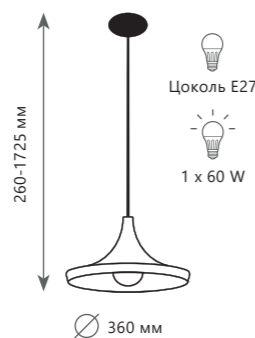

Подвесной светильник

- A LOFT1843/B ●
- металл | металл
- черный | черный, золото