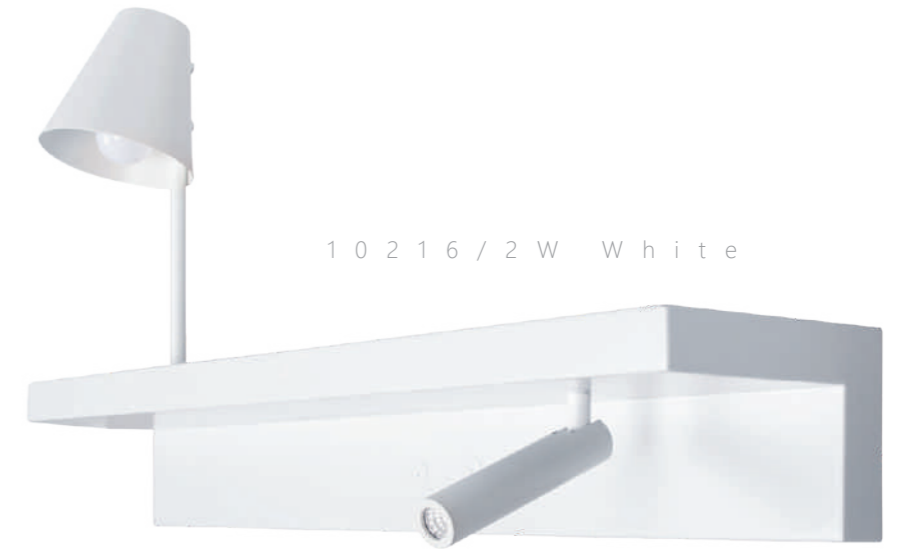

1 0 2 1 6 / 2 W W h i t e