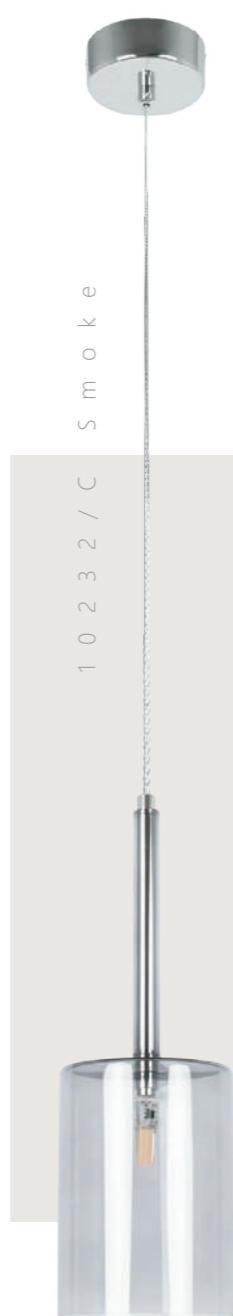

BELT

1 0 2 3 2 / B R e d

1 0 2 3 2 / A R e d

1 0 2 3 2 / C R e d

Подвесной светильник
A 10232/A RED ●
 металл | стекло
 хром | красный

Подвесной светильник
A 10232/B RED ●
 металл | стекло
 хром | красный

Подвесной светильник
A 10232/C RED ●
 металл | стекло
 хром | красный