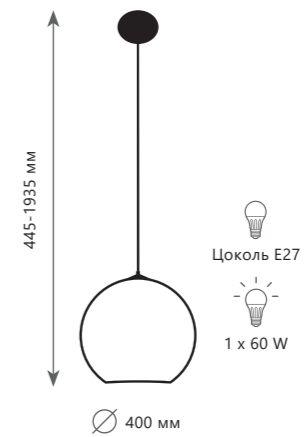

COPPER SHADE

Подвесной светильник

A	LOFT2023-E	●
	LOFT2024-E	●
	LOFT2026-E	●
⊘	металл | стекло	
●	медный | медный	
●	золото | золото	
●	хром | хром