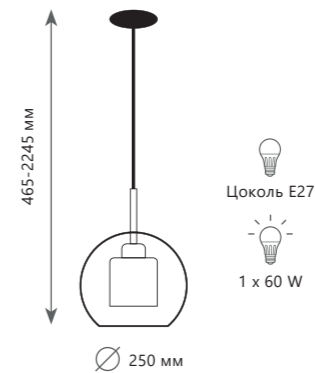

Подвесной светильник	
	8210-P GREY
	металл стекло
	серый серый
500 Lm 3000 K	

LOFT2566 - C

HEXAGON

LOFT2566 - A

LOFT2567 - B

LOFT2567 - C

Подвесной светильник

- A LOFT2566-A ●
- LOFT2567-A ●
- металл | стекло
- золото | прозрачный
- никель | прозрачный