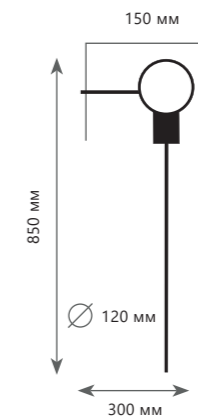

Бра

A	10132/C	BLACK	●
	10132/C	GOLD	●

- металл | стекло
- черный | белый
- золото | белый

Цоколь G9
1 x 40 W

Бра

A	10132/D	BLACK	●
	10132/D	GOLD	●

- металл | стекло
- черный | белый
- золото | белый