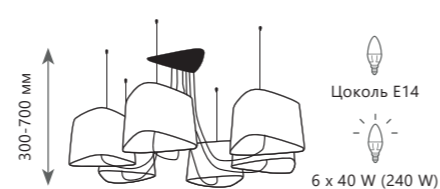

Люстра-паук

- A** LOFT1163-6YL ●
- металл, текстильный провод | ткань, пластик
- черный | желтый, золото

Люстра-паук

- A** LOFT1163-6BL ●
- металл, текстильный провод | ткань, пластик
- черный | черный, золото