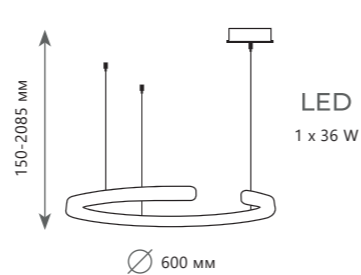

9800 Lm | 3000 K

Подвесной светильник

A 10017/4L ●

- ⊘ металл
- золото

11200 Lm | 3000 K

10025/400 Orange

10025/600 Orange

10025/3 Orange