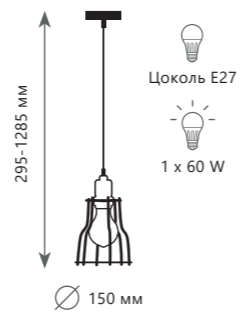

LOFT1124

LOFT

CAGE

Бра

- A LOFT2105W ●
- ⊘ металл | металл
- черный | черный

Подвесной светильник

- A LOFT1114 ●
- ⊘ металл | металл
- черный | черный

Подвесной светильник