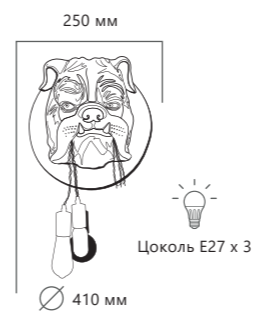

Настенный светильник

- A 10177 WHITE ●
- полимерная смола
- белый