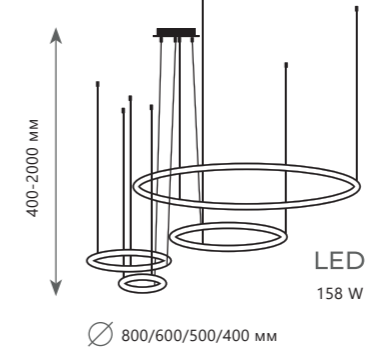

9400 Lm | 3000 K

Подвесной светильник

A 10017/4S ●

- ⊘ металл
- золото

7900 Lm | 3000 K

Подвесной светильник

A 10017/4M ●

- ⊘ металл
- золото