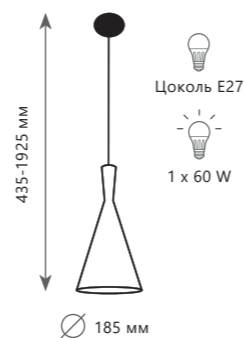

Подвесной светильник

- A LOFT1843/C ●
- металл | металл
- черный | черный, золото