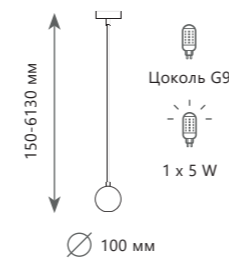

Подвесной светильник

- A 10112/1 ●
- металл | хрусталь
- хром | прозрачный
- 55 Lm | 3000 K

1 0 1 1 2 / 3