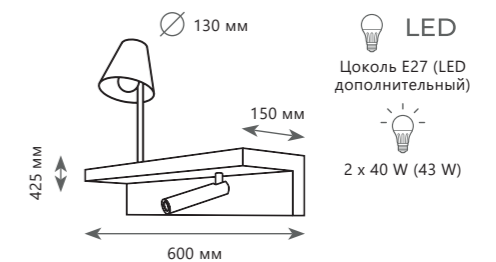

1 0 2 1 6 / 2 W W h i t e

1 0 2 1 6 / 2 W B l a c k

1 0 2 1 6 / 1 W B l a c k

Настенный светильник

A	10216/1W	BLACK	●
	10216/1W	WHITE	●

- металл
- черный
- белый

Настенный светильник

A	10216/2W	BLACK	●
	10216/2W	WHITE	●