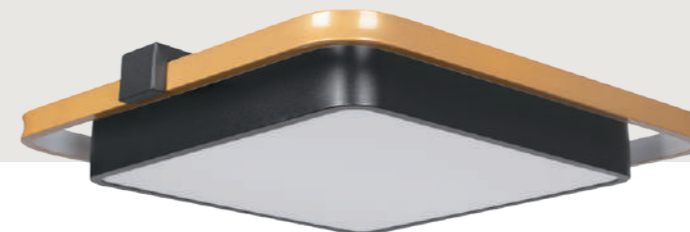

55 мм

∅ 450 мм

Потолочный светильник

- A 10165
- A 10167
- металл | силикон, акрил
- черный | черный, белый
- золото | золото, белый

2400 Lm | 4000 K

55 мм

∅ 520 мм

Потолочный светильник

- A 10166
- A 10168
- металл | силикон, акрил
- черный | черный, белый
- золото | золото, белый

3050 Lm | 4000 K

65 мм

∅ 420 мм

Потолочный светильник

- A 10169
- металл | силикон, акрил
- черный | золото

2300 Lm | 4000 K

65 мм

∅ 520 мм

Потолочный светильник

- A 10170
- металл | силикон, акрил
- черный | золото

2700 Lm | 4000 K

60 мм

420 мм

Потолочный светильник

- A 10171
- металл | силикон, акрил
- черный | золото

2400 Lm | 4000 K

60 мм

520 мм

Потолочный светильник

- A 10172
- металл | силикон, акрил
- черный | золото

3400 Lm | 4000 K

MIKE

1 0 1 7 1