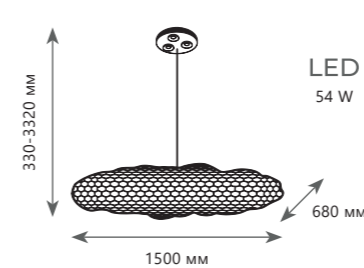

LED
54 W

Подвесной светильник

A	10247/1500	GOLD	●

⊘	металл

●	золото

3780 Lm | 3000 K