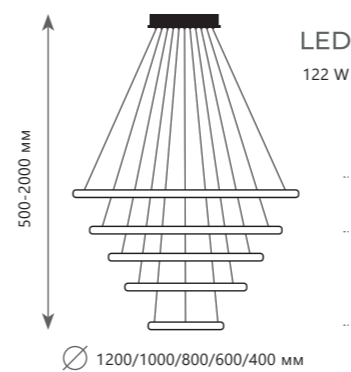

2200 Lm | 3000 K

Подвесной светильник

- A 10014XXL
- металл
- золото

3000 Lm | 3000 K

Подвесной светильник

- A 10015/3
- металл
- золото

3500 Lm | 3000 K

Подвесной светильник