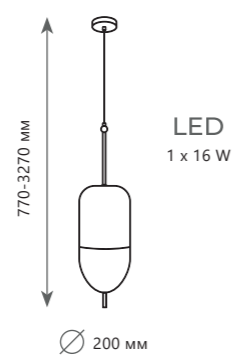

Подвесной светильник

A 10223/B WHITE ●

● металл | стекло
● черный | белый

1120 Lm | 3000 K