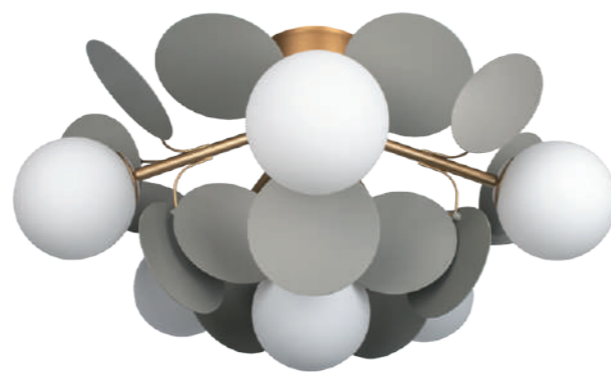

472

ЛАМПЫ

EDISON BULB

474

ДЕКОРАТИВНЫЙ СВЕТ

10008/4C Mult

10008/4C White

10008/4C Grey

10008/6C Mult

10008/6C White

10008/6C Grey

Потолочный светильник

A	10008/4C	MULT	●
	10008/4C	WHITE	●
	10008/4C	GREY	●

- ⊘ металл | стекло
- золото | разноцветный
- золото | белый
- золото | серый

Потолочный светильник