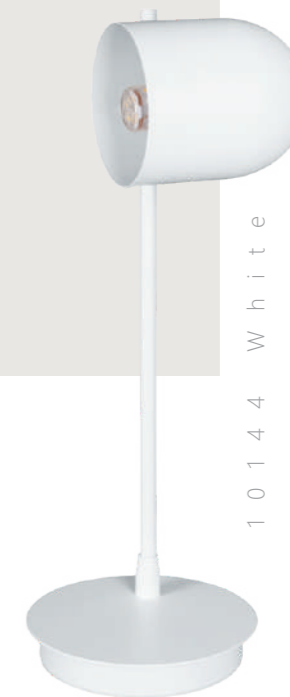

TANGO

1 0 1 4 4 B l a c k

1 0 1 4 4 B l a c k

1 0 1 4 4 G o l d

1 0 1 4 4 W h i t e

Настольная лампа

- A 10144 BLACK ●
- металл
- черный

Настольная лампа