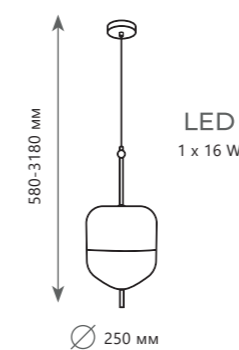

- A 10195/350 AMBER ●
- металл | стекло
- черный | янтарный

- 1 0 2 2 3 / A Blue
- 1 0 2 2 3 / B Blue
- 1 0 2 2 3 / C Blue
- 1 0 2 2 3 / D Blue
- 1 0 2 2 3 / E Blue

VENICE

Подвесной светильник

A 10223/A BLUE ●