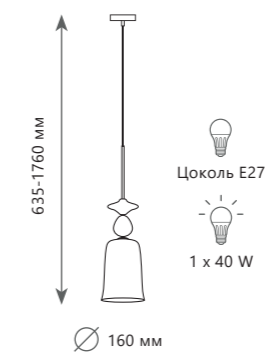

1 0 0 3 7 A

CANDY

1 0 0 3 7 B

1 0 0 3 7 A

1 0 0 3 7 C

Подвесной светильник

- A** 10037A ●
- металл | стекло
 - золото | голубой, дымчатый

Подвесной светильник