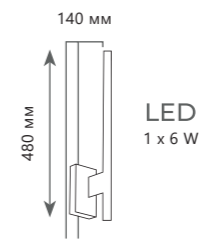

Бра

	10009BK 10009WH		
	металл | металл		
	черный | черный		
	белый | белый		
	180 Lm | 3200 K		

Бра

	10009AB 10009SN		
	металл | металл		
	золото | золото		
	никель | никель		
	180 Lm | 3200 K		

Бра

	10010BK 10010WH		
	металл | металл		
	черный | черный		
	белый | белый		
	180 Lm | 3200 K		

Настенный светильник

	10011BK 10011WH		
	металл | металл		
	черный		
	белый		
	720 Lm | 3200 K		

Настенный светильник

	10012/6BK 10012/6WH		
	металл | металл		
	черный		
	белый		
	400 Lm | 3200 K		

Настенный светильник

	10012/6+3BK 10012/6+3WH		
	металл | металл		
	черный | черный		
	белый | белый		
	700 Lm | 3200 K