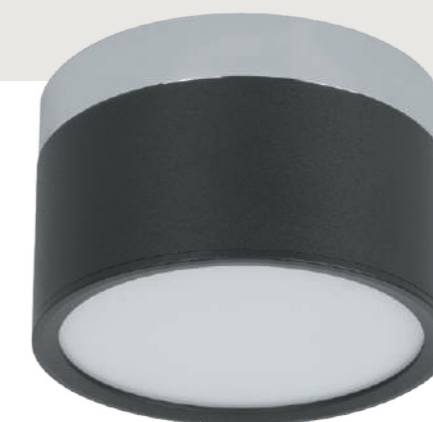

10179/12 Black