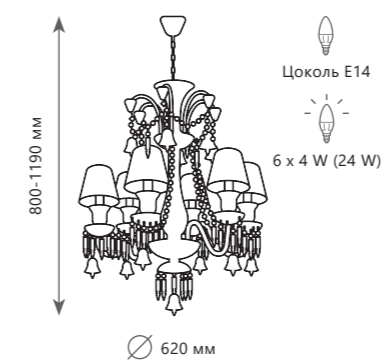

Подвесной светильник

1. **A** 10210/6 BLACK ●
2. металл, стекло, хрусталь | ткань
   - черный