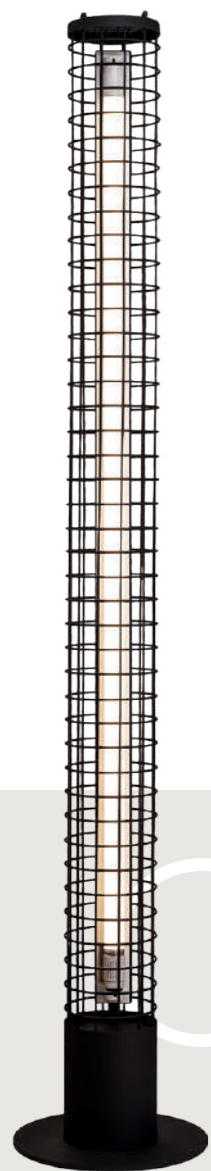

PIPELINE

LOFT1705BK