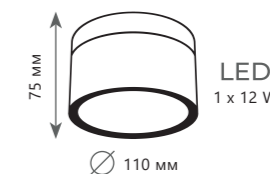

FLOOD

PHOTON

Бра

	LOFT2017-BL	●
	LOFT2017-N	●
	LOFT2017-WH	●
	металл | металл	
	черный | черный	
	никель | никель	
	белый | белый	

180 Lm | 3000 K

Бра

	LOFT2018-BL	●
	LOFT2018-N	●
	LOFT2018-WH	●
	металл | металл	
	черный | черный	
	никель | никель	
	белый | белый	

420 Lm | 3000 K

Бра

	LOFT2019-BL	●
	LOFT2019-N	●
	LOFT2019-WH	●
	металл | металл	
	черный | черный	
	никель | никель	
	белый | белый	

420 Lm | 3000 K

Накладной светильник

	10179/7	WHITE	●
	10179/7	BLACK	●
	металл, пластик		
	хром | белый		
	хром | черный		

500 Lm | 4000 K

Накладной светильник

	10179/12	WHITE	●
	10179/12	BLACK	●
	металл, пластик		
	хром | белый		
	хром | черный		

850 Lm | 4000 K