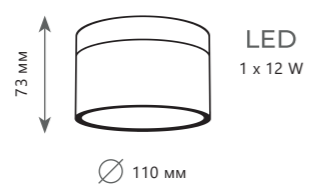

LED
1 x 12 W

Ø 110 мм

Накладной светильник

10162	WHITE	●
10162	GREY	●
10162	BLACK	●
10162	GREEN	●
10162	BLUE	●
10162	YELLOW	●
10162	PINK	●

● металл, дерево | пластик

● дерево | белый

● дерево | серый

● дерево | черный

● дерево | зеленый

● дерево | голубой

● дерево | желтый

● дерево | розовый

850 Lm | 4000 K