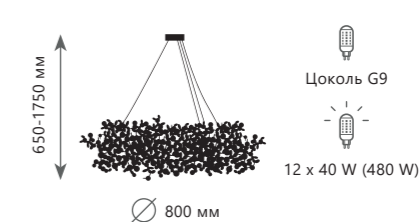

Подвесной светильник

- A 10101/3 GOLD ●
- металл
- золото

Подвесная люстра

- A** 10101/600 CHROME ●
- металл
 - хром

Подвесная люстра

- A** 10101/600 GOLD ●
- металл
 - золото

Подвесная люстра

- A** 10101/800 CHROME ●
- металл
 - хром