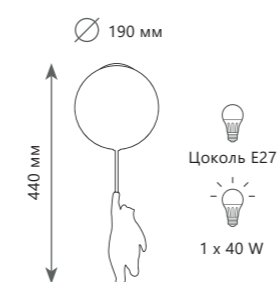

Потолочный светильник

A 10030M

- металл | акрил
- белый | белый