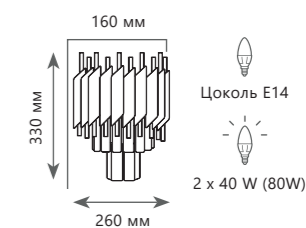

Подвесной светильник

A 10206/600

металл, хрусталь

черный, золото,
прозрачный

Подвесной светильник

A 10206/800

металл, хрусталь

черный, золото,
прозрачный