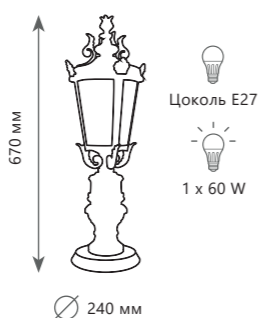

Ландшафтный светильник

1. **A** 100003/540 ●
2. ⊘ металл | стекло
   - бронза | прозрачный