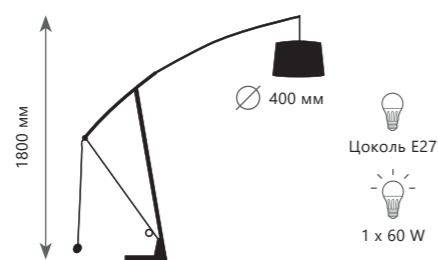

Торшер

A LOFT5003-BL
LOFT5003-WH

- металл | ткань
- черный | черный
- белый | бежевый

FISHROD