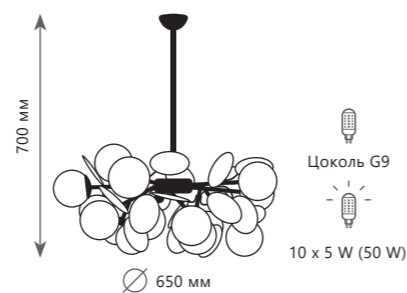

Люстра на штанге

A	10008/10	MULT	●
	10008/10	WHITE	●
	10008/10	GREY	●

- ⊘ металл | стекло
- золото | разноцветный
- золото | белый
- золото | серый