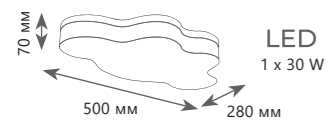

10005/36 White

10006/36 White

LED
1 x 30 W

LED
1 x 36 W

LED
1 x 36 W

Потолочный светильник

- A** 10005/30 BLUE
- 10005/30 GREEN
- 10005/30 PINK

металл, дерево | пластик