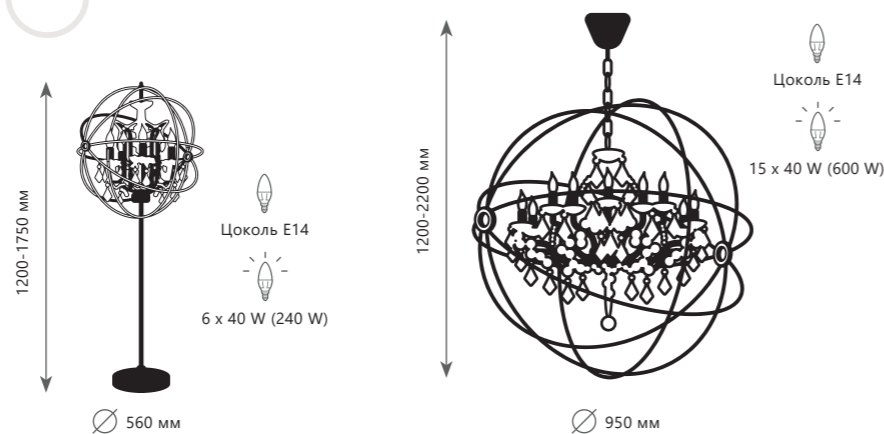

- A LOFT1897/6
- металл, хрусталь
- коричневый

Подвесная люстра

- A LOFT1897/8
- металл, хрусталь
- коричневый

LOFT1897FT

Бра

- A LOFT1897/W ●
- металл, хрусталь
- коричневый состаренный

LOFT1897/15

LOFT1897/W