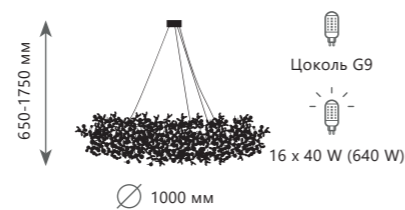

- A 10101/1000 CHROME ●
- ⊘ металл
- хром

Подвесная люстра

- A 10101/1000 GOLD ●
- ⊘ металл
- золото