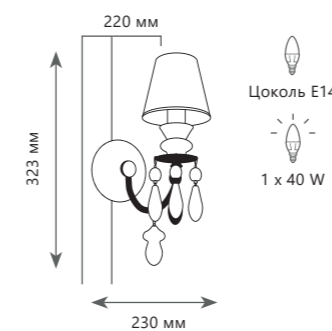

Настенный светильник

- **A** 10203/1W WHITE
- **A** 10203/1W MULT
- металл, керамика
- белый, золото | белый
- разноцветный | белый