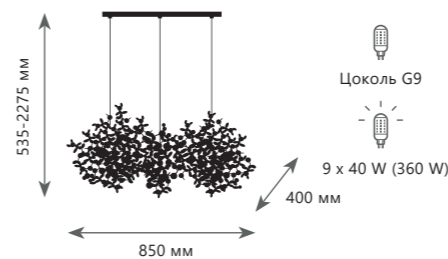

Подвесная люстра

- A** 10101/800 GOLD ●
- металл
 - золото

Подвесная люстра

- A 10101/1000 CHROME ●
- ⊘ металл
- хром

Подвесная люстра

- A 10101/1000 GOLD ●
- ⊘ металл
- золото

Подвесной светильник

- A 10101/3S CHROME ●
- ⊘ металл
- хром