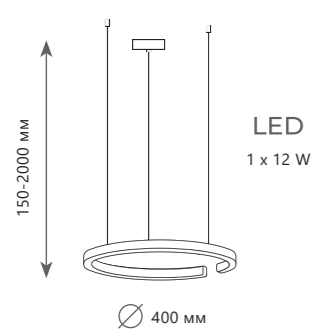

Подвесной светильник

A	10013S	●
⊘	металл	
●	латунь	

840 Lm | 3000 K