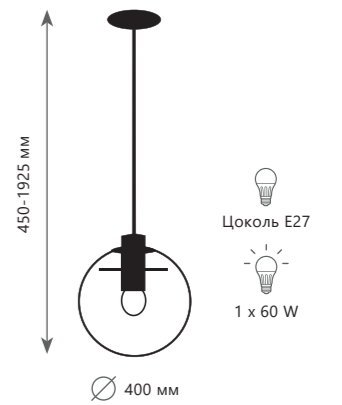

Подвесной светильник

- A 2031-E ●
- A 2032-E ●

- ⊘ металл | стекло
- черный | прозрачный
- медный | прозрачный