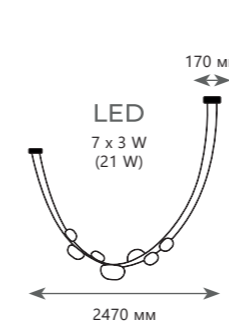

300 Lm | 3000 K

Подвесной светильник

- A 8133-D ●●●
- 8134-D ●●●
- 8135-D ●●●
- ⊘ металл | стекло
- медь | голубой
- черный | дымчатый
- золото | янтарный

300 Lm | 3000 K

BELT

Подвесной светильник

A 10188/2500 ●