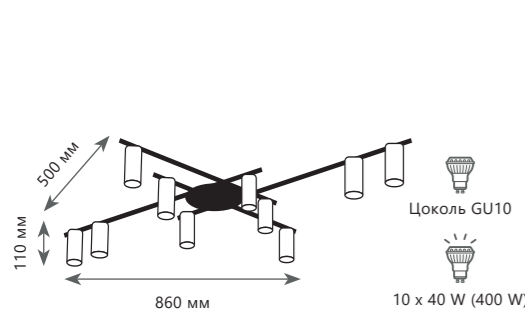

Потолочный светильник

- **A** 8120C-10 ●
- металл | металл
- черный, латунь | латунь

Светильник на штанге

- **A** 8120P-5 ●
- металл | металл
- черный | латунь

Бра

- **A** 8120W-1 ●
- металл | металл
- латунь