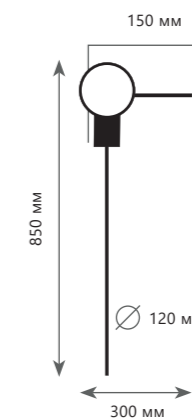

Бра

A	10132/G	BLACK	●
	10132/G	GOLD	●

- металл | стекло
- черный | белый
- золото | белый

Цоколь G9
1 x 40 W

Бра

A	10132/H	BLACK	●
	10132/H	GOLD	●

- металл | стекло
- черный | белый
- золото | белый