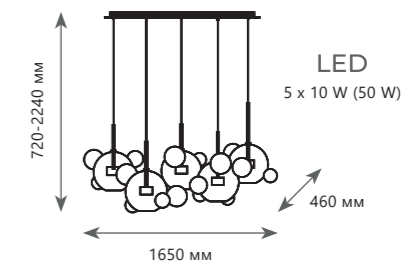

A	2027-P4	●
⊘	металл стекло	
●	белый, золото прозрачный	
	710 Lm 3000 K	

Подвесной светильник

A	2027-S3	●
⊘	металл стекло	
●	белый, золото прозрачный	
	2100 Lm 3000 K	

Бра

A	2027W	●
⊘	металл стекло	
●	золото прозрачный	
	710 Lm 3000 K	