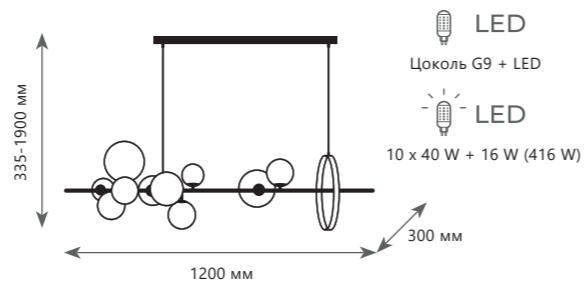

10023/1200

10023/1200L

Подвесной светильник

- A 10023/1200 ●
- ⊘ металл | стекло
- черный | прозрачный

Подвесной светильник

- A 10023/1200L ●
- ⊘ металл | стекло
- черный | прозрачный
- 3000 K

10189/1000

FLOCK