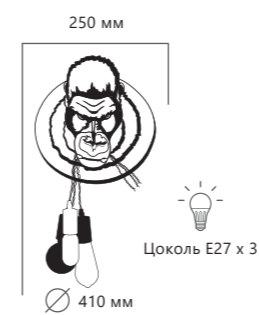

Настенный светильник

1. **A** 10178 WHITE ●
2. полимерная смола
   - белый