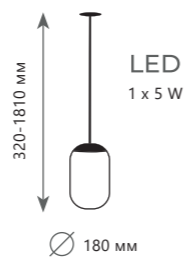

Подвесной светильник

- A 8133-C ●●●
- 8134-C ●●●
- 8135-C ●●●
- ⊘ металл | стекло
- медь | голубой
- черный | дымчатый
- золото | янтарный

300 Lm | 3000 K