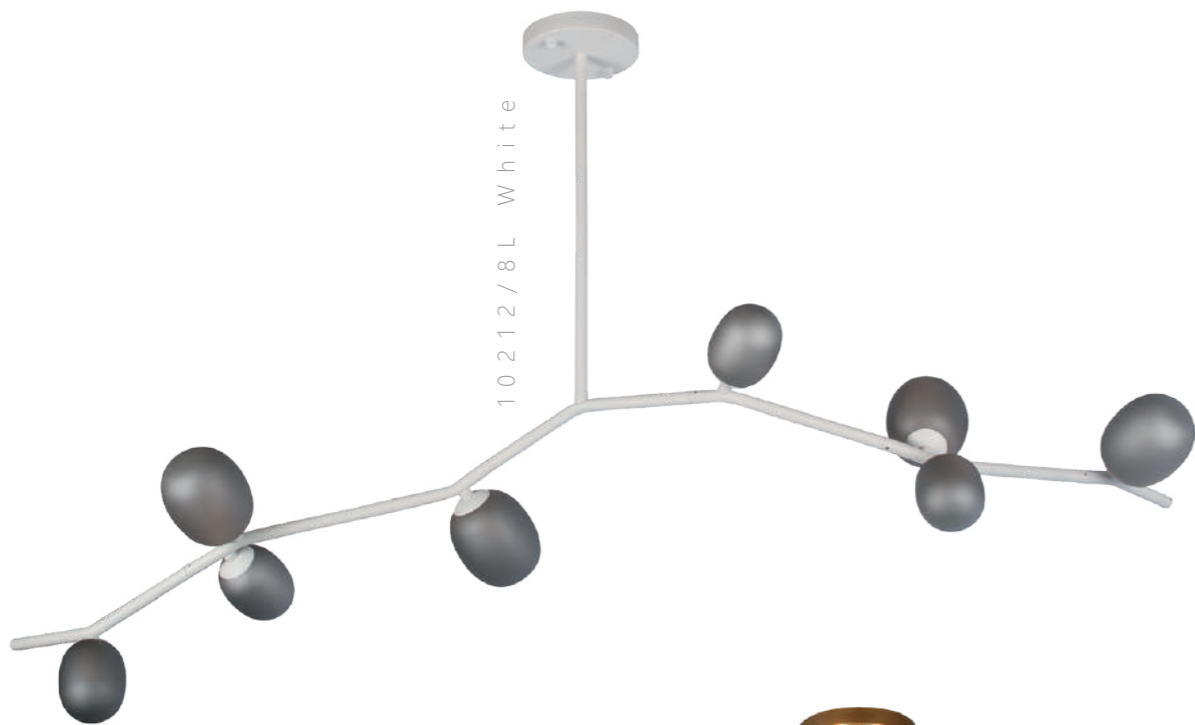

10212/8L Gold

10212/8L White