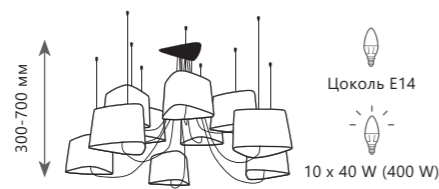

Люстра-паук

- **A** LOFT1163-10YL ●
- металл, текстильный провод | ткань, пластик
- черный | желтый, золото