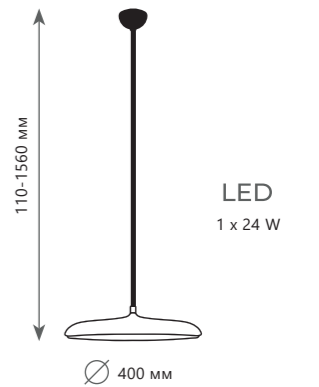

Подвесной светильник

10119	BLUE	
10119	GREEN	
10119	PINK	
10119	ORANGE	
10119	WHITE	
10119	GREY	
10119	BLACK	

металл | акрил

- голубой
- зеленый
- розовый
- оранжевый
- белый
- серый
- черный

1690 Lm | 3000 K

PLATO