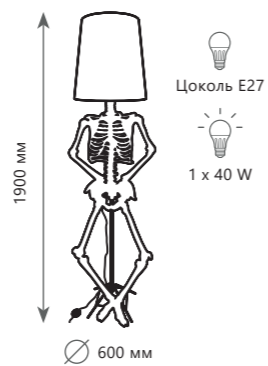

Торшер

- A 10133
- ПК | ткань
- серебро | черный