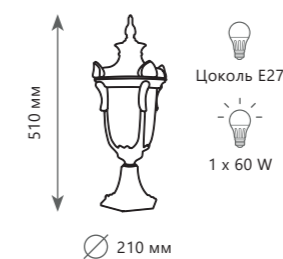

Ландшафтный светильник

1. A 100002/490 ●
   / металл | стекло
   ● бронза | прозрачный