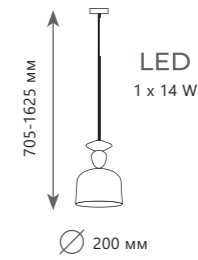

2008-C

2008-D

Подвесной светильник

- A 2008-A ●
- / металл | стекло
- золото | разноцветный

940 Lm | 3000 K

Подвесной светильник

- A 2008-B ●
- / металл | стекло
- золото | разноцветный

940 Lm | 3000 K