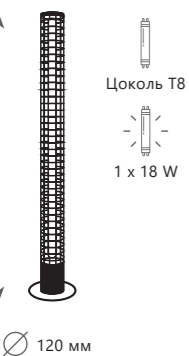

PIPELINE

LOFT1705BK

LOFT1906W

LOFT2092/1W

Торшер

- A LOFT1705BK ●
- ⊘ металл | металл
- черный | черный

Настенный светильник

- A LOFT1906W ●
- ⊘ металл
- черный