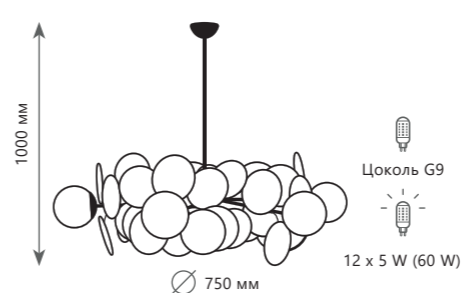

Люстра на штанге

A	10008/12	MULT	●
	10008/12	WHITE	●
	10008/12	GREY	●

- ⊘ металл | стекло
- золото | разноцветный
- золото | белый
- золото | серый