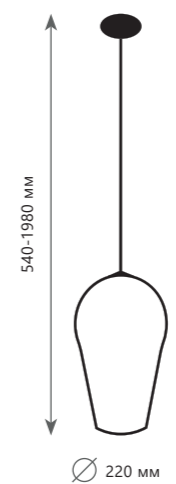

Подвесной светильник

- **A** LOFT2020-A
  LOFT2021-A
  LOFT2022-A
- металл | стекло
- медный | медный
- золото | золото
- хром | хром

Подвесной светильник

- **A** LOFT2020-B
  LOFT2021-B
  LOFT2022-B
- металл | стекло
- медный | медный
- золото | золото
- хром | хром