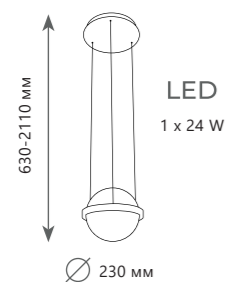

JARDIN

Подвесной светильник

A 10121/A ●

▨ металл | стекло

● черный | белый

1700 Lm | 3000 K

Подвесной светильник

A 10121/B ●