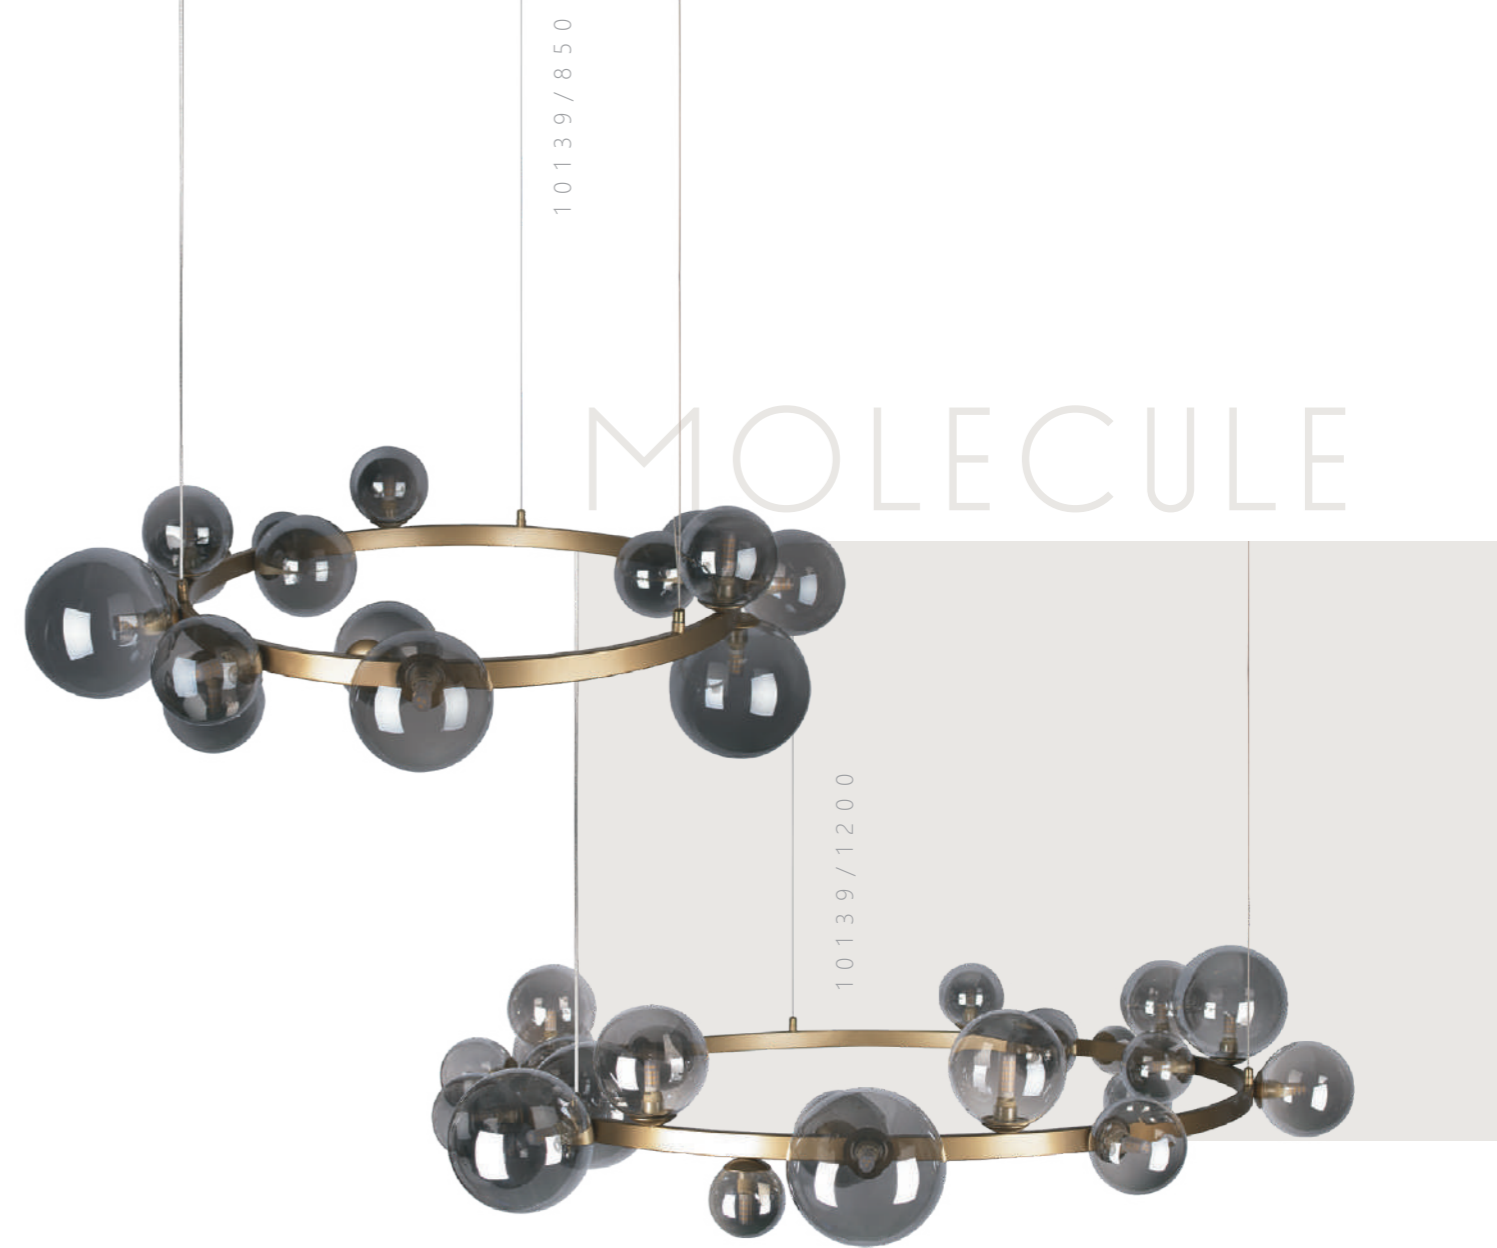

Подвесной светильник

- A 10126/500 ●
- металл, акрил | стекло
- золото, белый | прозрачный
- 2100 Lm | 3000 K

LED
36 W

Подвесной светильник

- A 10126/900 ●
- металл, акрил | стекло
- золото, белый | прозрачный
- 5400 Lm | 3000 K

LED
42 W

Подвесной светильник

- A 10126/1200 ●
- металл, акрил | стекло
- золото, белый | прозрачный
- 6300 Lm | 3000 K

10139/900 L

MOLECULE

Подвесной светильник

- A 10139/900L ●
- ⊘ металл | стекло
- золото | дымчатый

Подвесной светильник

- A 10139/1200L ●
- ⊘ металл | стекло
- золото | дымчатый

Подвесной светильник

- A 10139/850 ●
- ⊘ металл | стекло
- золото | дымчатый

Подвесной светильник

- A 10139/1200 ●
- ⊘ металл | стекло
- золото | дымчатый