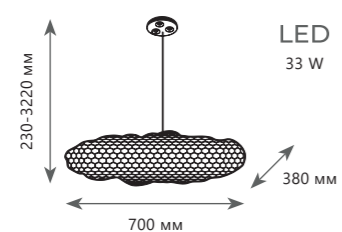

LED
33 W

Подвесной светильник

A	10247/700	GOLD	●
	10247/700	SILVER	●

⊘	металл

●	золото

●	серебро

2310 Lm | 3000 K