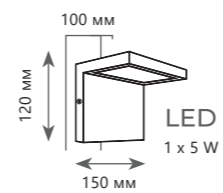

Уличный настенный светильник