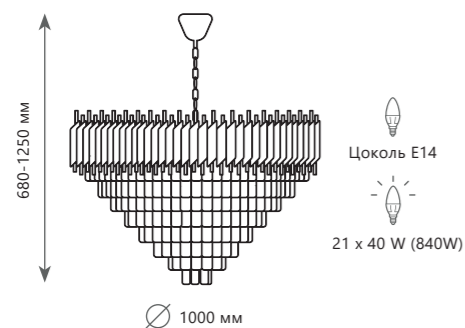

Подвесной светильник

A 10206/1000

металл, хрусталь

черный, золото,
прозрачный