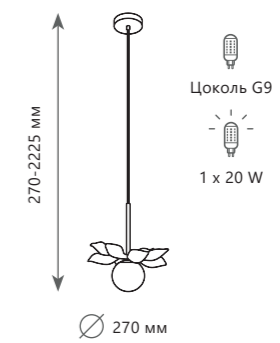

Подвесной светильник

A	10213/B	BLACK	●
	10213/B	WHITE	●
⊘	металл, полимерная смола | стекло		
●	черный, золото | молочный		
●	белый, золото | молочный