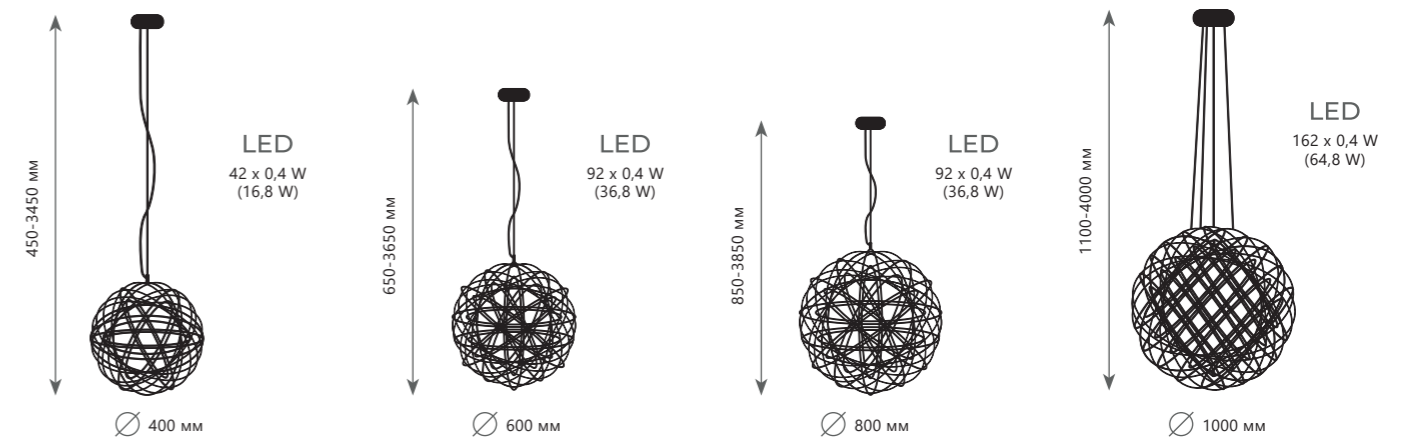

Подвесной светильник

1898/4

металл

хром

1400 Lm | 3000 K

Подвесной светильник

1898/6

металл

хром

2700 Lm | 3000 K

Подвесной светильник

1898/8

металл

хром

2700 Lm | 3000 K

Подвесной светильник

1898/10

металл

хром

4800 Lm | 3000 K

RAIMOND