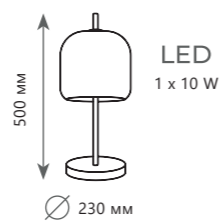

Подвесной светильник

A 10040B
10041B

металл | стекло

золото | янтарный

золото | дымчатый

840 Lm | 3000 K

Бра

A	10040W 10041W	●
⊘	металл стекло	
●	золото янтарный	
●	золото дымчатый	
630 Lm 3000 K		