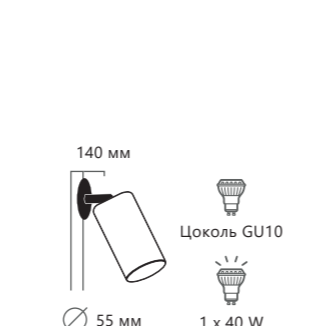

Потолочный светильник

- **A** 8120C-10 ●
- металл | металл
- черный, латунь | латунь

Светильник на штанге

- **A** 8120P-5 ●
- металл | металл
- черный | латунь

Бра

- **A** 8120W-1 ●
- металл | металл
- латунь