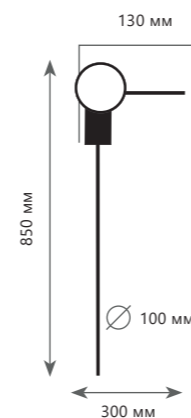

Цоколь G9
1 x 40 W