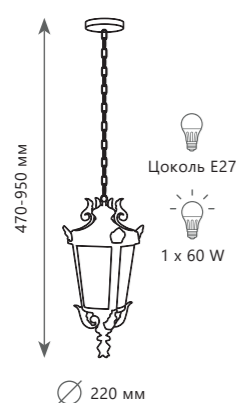

Уличный подвесной
светильник

1. **A** 100003P ●
2. ⊘ металл | стекло
   - бронза | прозрачный