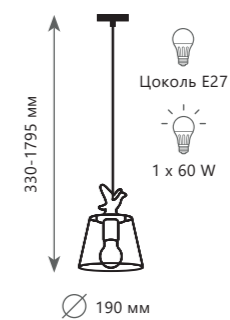

LOFT1814

Бра

1. **A** LOFT1812W ●
2. ⊘ металл | стекло
   - черный | дымчатый

GLASS BELL

LOFT1812

LOFT1812W

Подвесной светильник

1. **A** LOFT1812 ●
2. ⊘ металл | стекло
   - черный | дымчатый

Подвесной светильник

1. **A** LOFT1814 ●
2. ⊘ металл | стекло
   - черный | дымчатый

LOFT1806

LOFT1807

Подвесной светильник

1. **A** LOFT1806 ●
2. ⊘ металл, акрил | стекло
   - белый | прозрачный

Подвесной светильник

1. **A** LOFT1807 ●
2. ⊘ металл, акрил | стекло
   - белый | прозрачный

WILD

LIFE