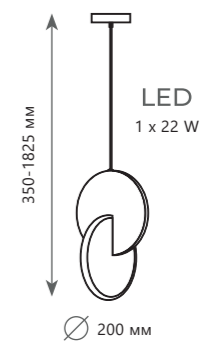

Подвесной светильник

- A 9970B ●
- 9970C ●
- 9970P ●
- 9970BK ●

- ⊘ металл | акрил
- золото | белый, золото
- золото | белый, дерево
- хром | белый, хром
- черный | черный, дерево

1550 Lm | 3000 K

ECLIPSE