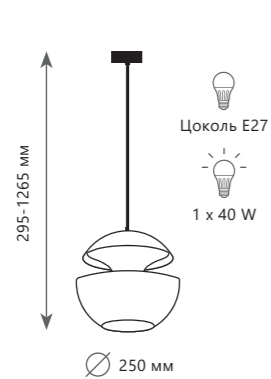

Подвесной светильник

	LOFT2212-A LOFT2213-A	
	металл | металл	
	черный | черный, золото	
	белый | белый, золото