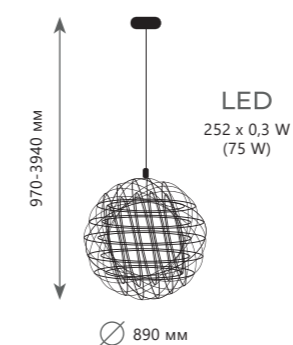

Подвесной светильник

A	9027-89	●
▨	металл	
●	хром	

5400 Lm | 3000 K