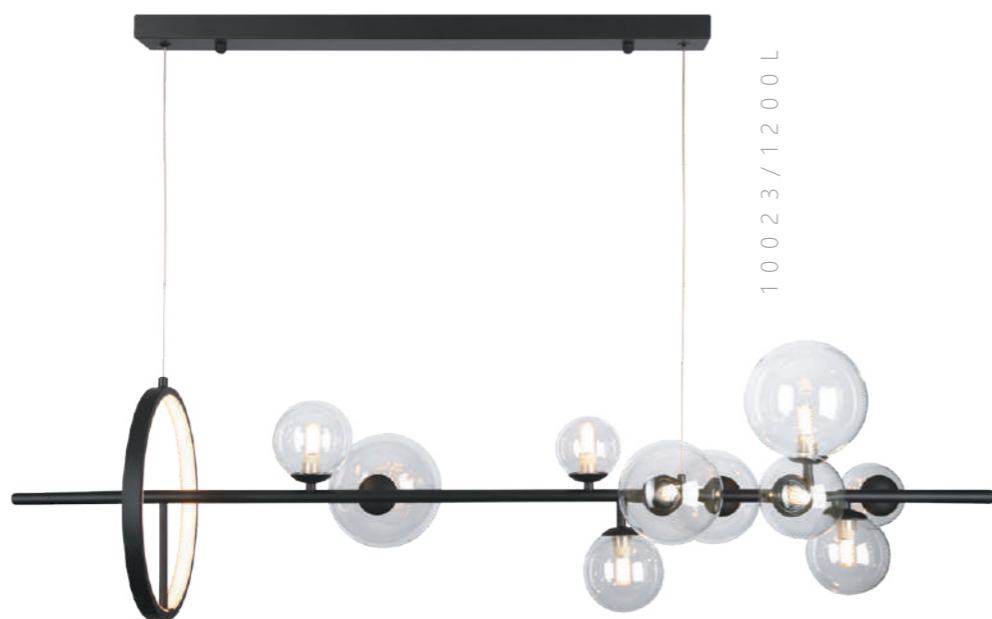

Подвесной светильник

- A 10139/1200L ●
- ⊘ металл | стекло
- золото | дымчатый

Подвесной светильник

- A 10139/850 ●
- ⊘ металл | стекло
- золото | дымчатый

Подвесной светильник

- A 10139/1200 ●
- ⊘ металл | стекло
- золото | дымчатый

Подвесной светильник

- A** 10023/850 ●
 ● металл | стекло
 ● черный | прозрачный

10023/1200

10023/1200L

Подвесной светильник

- A 10023/1200 ●
- ⊘ металл | стекло
- черный | прозрачный

Подвесной светильник

- A 10023/1200L ●
- ⊘ металл | стекло
- черный | прозрачный
- 3000 K