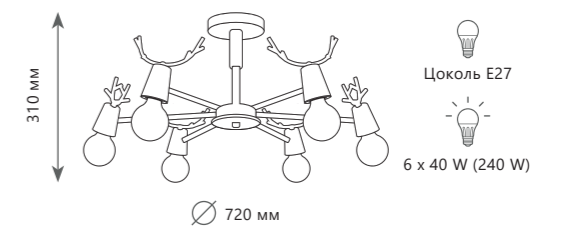

Люстра на штанге

10024/6 BLACK
10024/6 WHITE

- металл | дерево
- черный | дерево
- белый | дерево