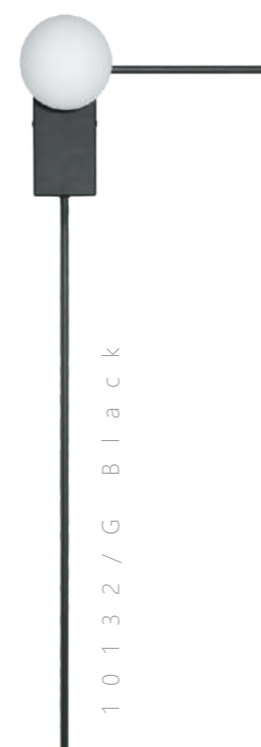

Бра

A	10132/D	BLACK	●
	10132/D	GOLD	●

- металл | стекло
- черный | белый
- золото | белый

1 0 1 3 2 / E B l a c k

1 0 1 3 2 / F B l a c k

1 0 1 3 2 / G B l a c k

1 0 1 3 2 / H B l a c k

1 0 1 3 2 / E G o l d