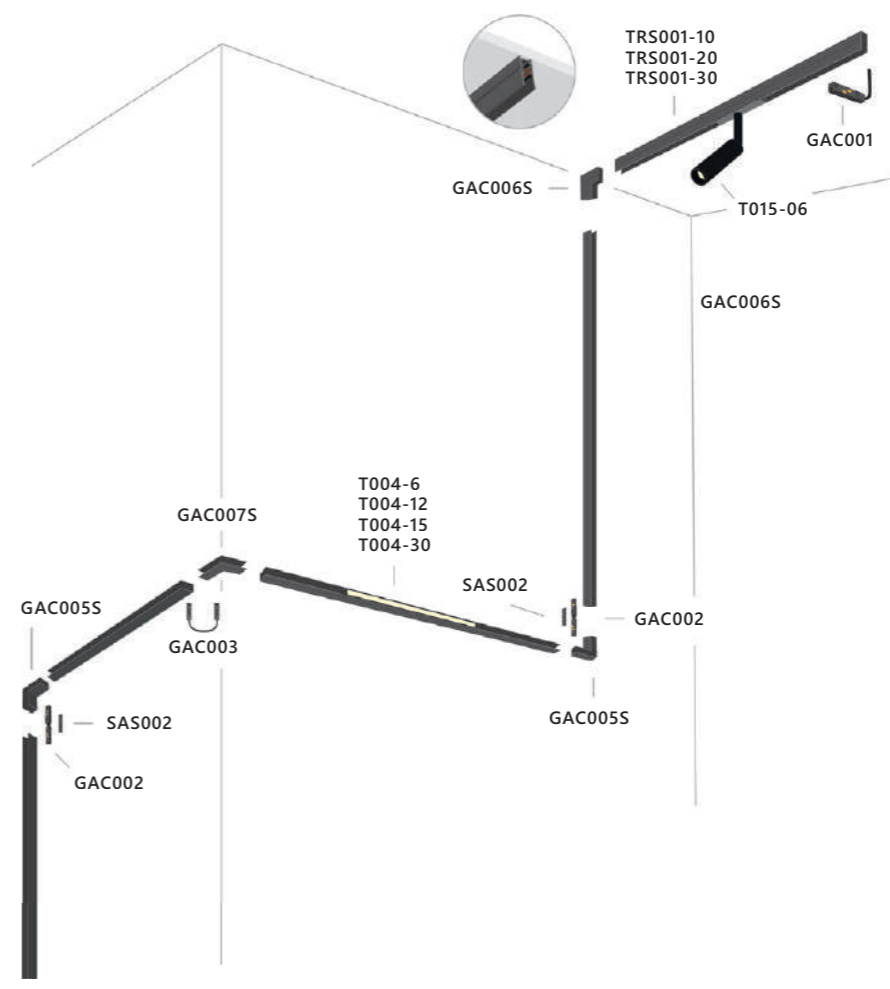

ДЛЯ СОЕДИНЕНИЯ ПОД УГЛОМ ПРИ ПЕРЕХОДЕ СО СТЕНЫ НА СТЕНУ

GAC007S

H 100 мм | W 100 мм | L 27 мм

⊗ металл | ● черный

СХЕМА ВСТРАИВАЕМОГО МОНТАЖА

СХЕМА НАКЛАДНОГО МОНТАЖА

КОННЕКТОР УГЛОВОЙ
ДЛЯ ВСТРАИВАЕМОГО
ШИНОПРОВОДА