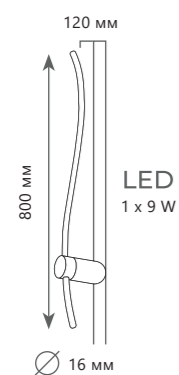

1 0 1 5 8 G D

Настенный светильник

A	10152GD	●
	10152GR	●
	10152BK	●

- металл
- золото
- серебро
- черный

650 Lm | 3000 K