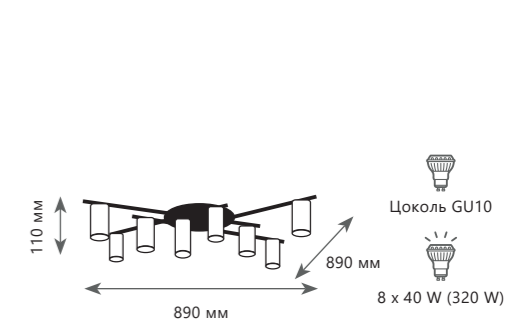

Потолочный светильник

Потолочный светильник

- A 8120C-8 ●
- ⊘ металл | металл
- черный, латунь | латунь