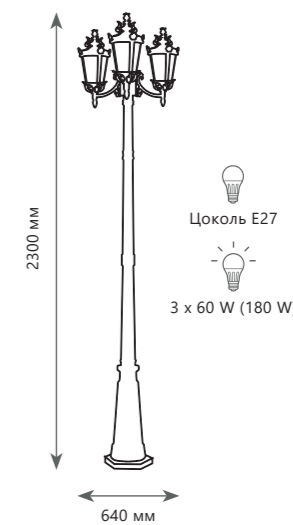

Ландшафтный светильник

- A 100003/2300 ●
- ⊘ металл | стекло
- бронза | прозрачный