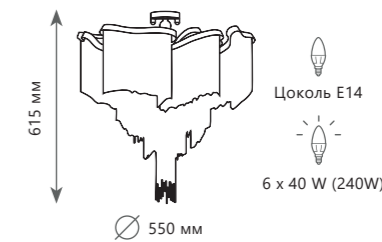

Потолочный светильник

A 10208/600C GOLD ●

металл

ЗОЛОТО