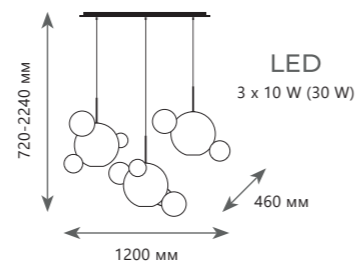

A	2029-P4	●
⊘	металл стекло	
●	черный дымчатый	
680 Lm 3000 K		

Подвесной светильник

A	2029-D3	●
⊘	металл стекло	
●	черный дымчатый	
2000 Lm 3000 K		

Подвесной светильник

A	2029-P6	●
⊘	металл стекло	
●	черный дымчатый	
680 Lm 3000 K		