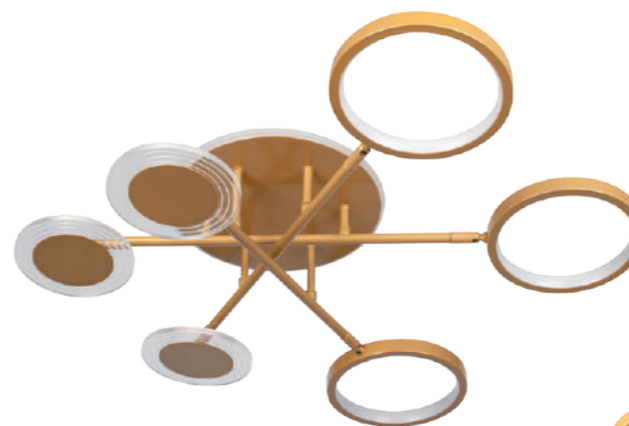

1 0 1 6 4 S G o l d