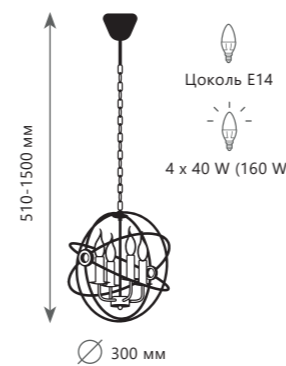

Подвесная люстра

- A LOFT1192-4 ●
- металл
- коричневый