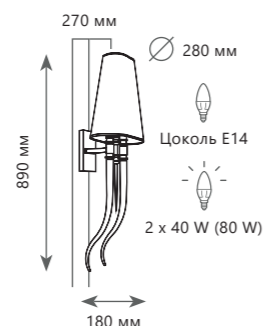

10207W/L Black

Настенный светильник

- 10207W/M BLACK ●
- металл | ткань
- черный

1 0 2 0 7 / 6 Chrome

1 0 2 0 7 W / M Chrome

1 0 2 0 7 W / L Chrome

Подвесной светильник

- A** 10207/6 CHROME ●
- металл | ткань
- хром | белый