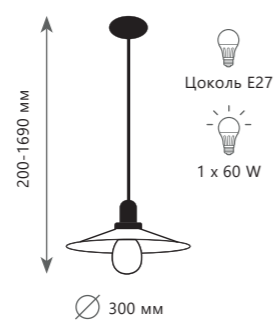

Подвесной светильник

A	LOFT1102	●
⊘	металл | металл	
●	черный, латунь | черный