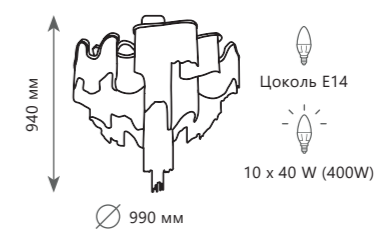

Потолочный светильник

A 10208/1000C GOLD ●

● металл

● ЗОЛОТО