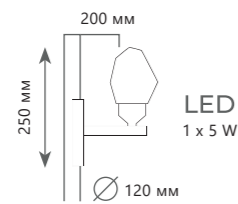

ROCK

Бра

- A 10111W GOLD ●
- ⊘ металл | хрусталь
- золото | прозрачный
- 340 Lm | 3000 K