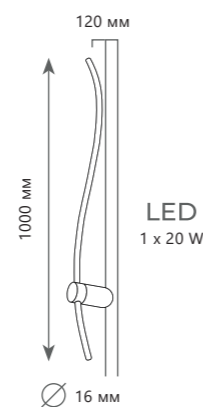

Настенный светильник

A	10153GD	●
	10153GR	●
	10153BK	●

- металл
- золото
- серебро
- черный

1400 Lm | 3000 K