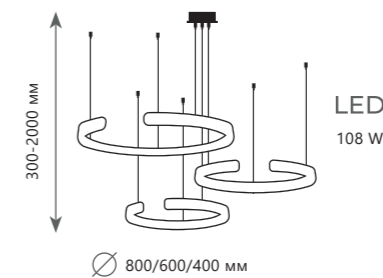

Подвесной светильник
A 10025/400 BLACK
кожа, металл
черный, золото
1600 Lm | 3000 K

Подвесной светильник
A 10025/3 BLACK
кожа, металл
черный, золото
6900 Lm | 3000 K

Подвесной светильник
A 10025/600 BLACK
кожа, металл
черный, золото
2300 Lm | 3000 K