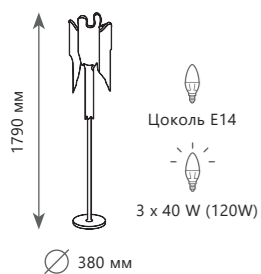

● ЗОЛОТО

Подвесной светильник

A 10208/1400R SMOKE ●

● металл

● ДЫМЧАТЫЙ

Торшер

A	10208F GOLD 10208F SMOKE	●
▨	металл	
●	ЗОЛОТО	
●	ДЫМЧАТЫЙ	

Настенный светильник