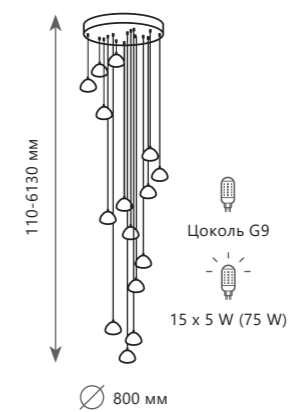

Подвесной светильник

A 10151/15 ●

- металл | хрусталь
- хром | прозрачный

825 Lm | 3000 K