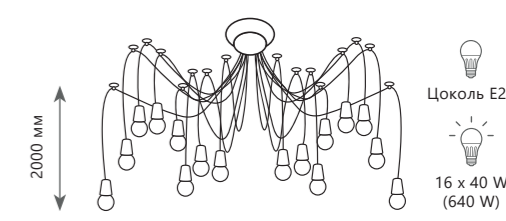

- A LOFT1162/6 ●
- ⊘ металл, текстильный провод
- черный

- A LOFT1162/10 ●
- ⊘ металл, текстильный провод
- черный

- A LOFT1162/16 ●
- ⊘ металл, текстильный провод
- черный

- A LOFT1162W/6 ●
- ⊘ металл, текстильный провод
- белый

- A LOFT1162W/10 ●
- ⊘ металл, текстильный провод
- белый

Люстра-паук

- A LOFT1162W/16 ●
- ⊘ металл, текстильный провод
- белый