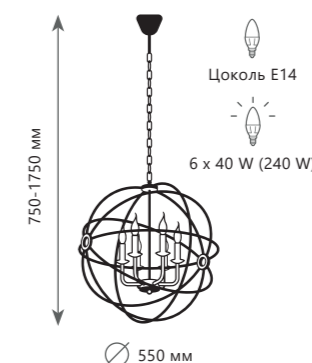

Подвесная люстра

- A LOFT1192-6 ●
- металл
- коричневый