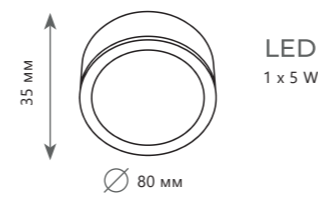

Потолочный светильник

- A 10187/A ●
- металл
- бронза

350 Lm | 3000 K