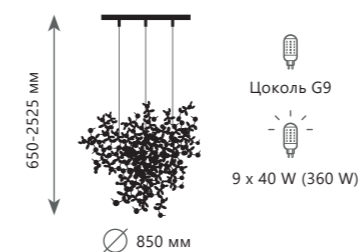

Подвесной светильник

- A 10101/3 CHROME ●
- металл
- хром