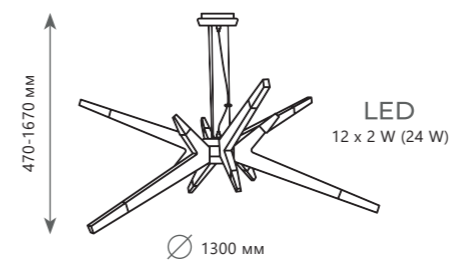

10160 Dark wood

10160 Dark wood

10160 Light wood

Подвесной светильник

A 10160 DARK WOOD ●

☉ дерево (Гевея)

● дерево

1680 Lm | 3000 K