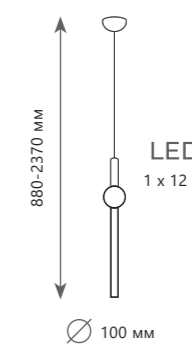

Подвесной светильник

- A 5053-C ●
- / металл | стекло
- хром | белый

2100 Lm | 3000 K

Подвесной светильник

- A 5053-D ●
- / металл | стекло
- хром, белый | белый

2100 Lm | 3000 K

5 0 5 3 - E

LED
2 x 12 W
и 2 x 20 W
(64 W)