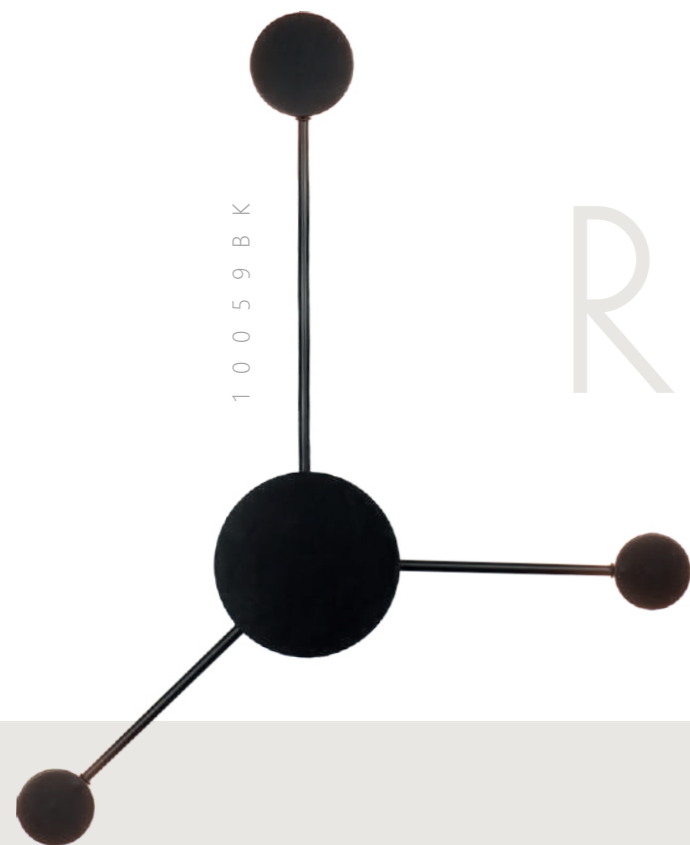

Настенный светильник

740 мм
70 мм
LED
6 x 4 W
(24 W)
970 мм

10058GD	●
10058BK	●

- металл
- золото
- черный

1550 Lm | 3000 K

RAYS

10059BK

10059GD