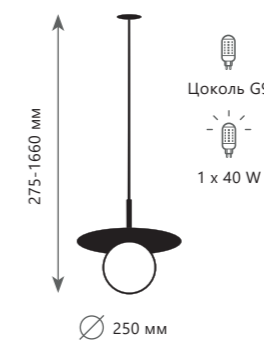

Потолочный светильник

- 10120/250C BLACK ●
- 10120/250C GOLD ●

- металл | стекло
- черный | белый
- золото | белый

Подвесной светильник

- 10120/250P BLACK ●
- 10120/250P GOLD ●

- металл | стекло
- черный | белый
- золото | белый