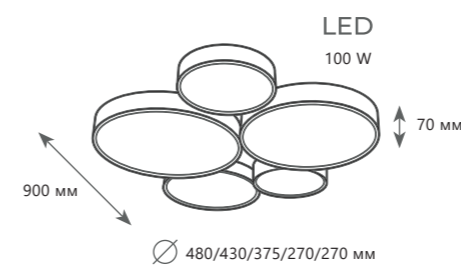

Потолочный светильник

A 10218 BLACK ●

● металл | акрил

● черный

7000 Lm | 4000 K