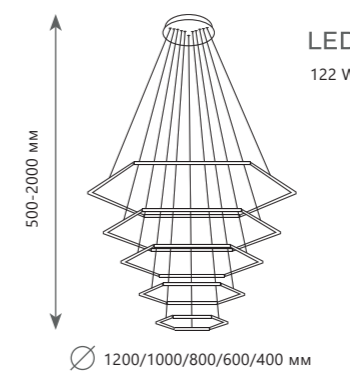

Подвесной светильник

- A 10016/5
- металл
- золото

7100 Lm | 3000 K