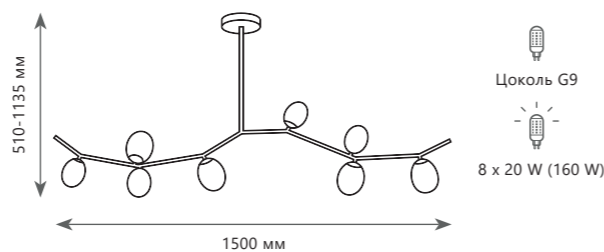

Потолочный светильник

- A 10212/8L WHITE
- металл | стекло
- белый | матовый дымчатый

Потолочный светильник

- A 10212/8L GOLD
- металл | стекло
- золото | янтарный