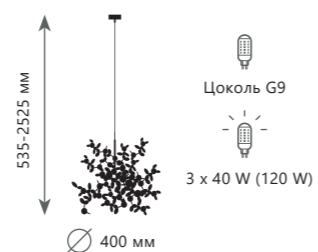

Подвесной светильник

- A 10101 GOLD ●
- металл
- золото