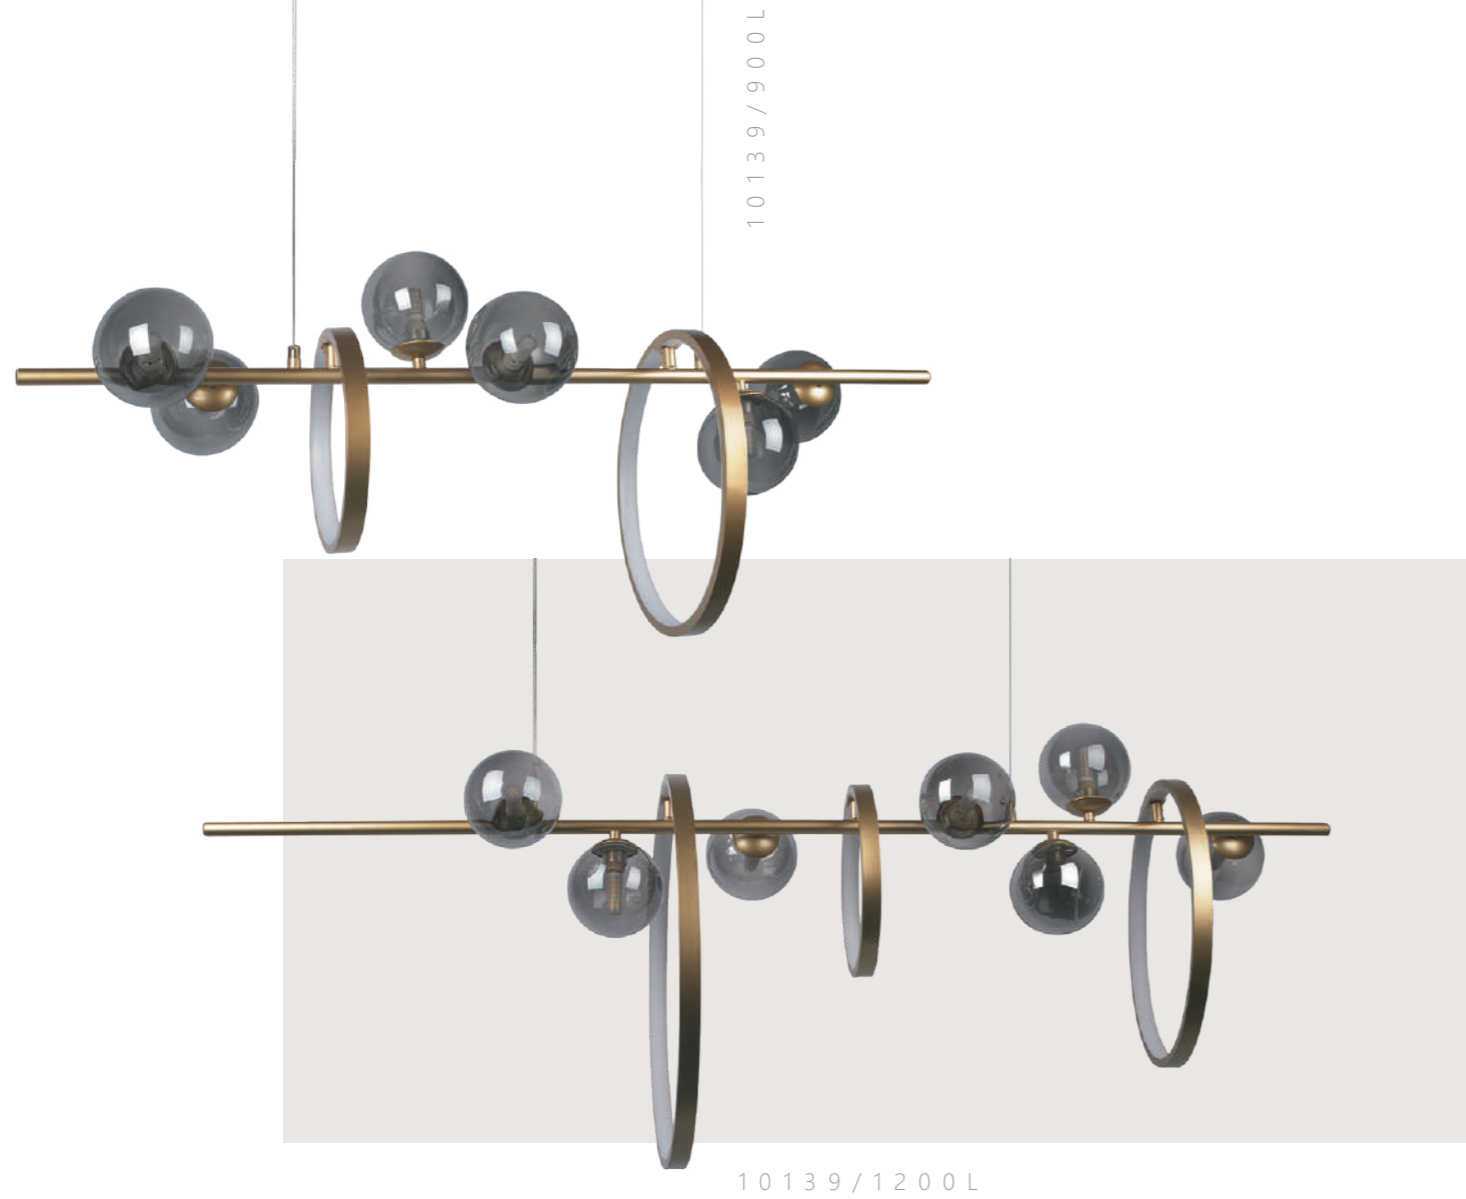

LED
42 W

Подвесной светильник

- A 10126/1200 ●
- металл, акрил | стекло
- золото, белый | прозрачный
- 6300 Lm | 3000 K

10139/900 L

MOLECULE

Подвесной светильник

- A 10139/900L ●
- ⊘ металл | стекло
- золото | дымчатый