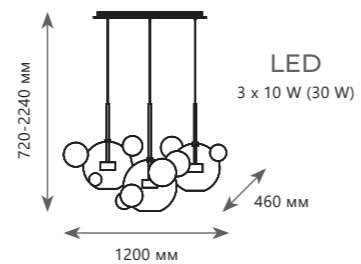

Подвесной светильник

A	2027-S3	●
⊘	металл | стекло	
●	белый, золото | прозрачный	
	2100 Lm | 3000 K