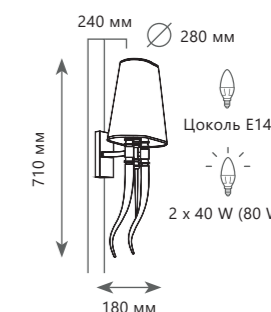

Настенный светильник

- **A** 10207W/M GOLD ●
- металл | ткань
- золото | черный