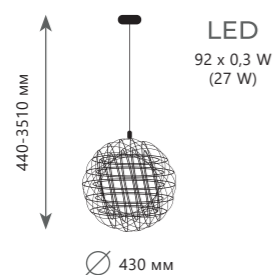

Подвесной светильник

A 9027-43 GOLD ●

● металл

● ЗОЛОТО

2100 Lm | 3000 K