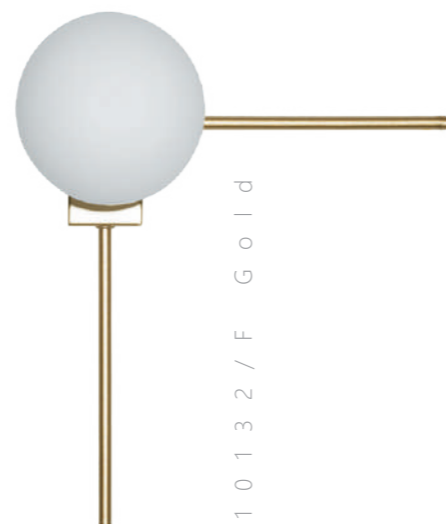

Бра

A	10132/D	BLACK	●
	10132/D	GOLD	●

- металл | стекло
- черный | белый
- золото | белый

1 0 1 3 2 / E B l a c k

1 0 1 3 2 / F B l a c k

1 0 1 3 2 / G B l a c k

1 0 1 3 2 / H B l a c k

1 0 1 3 2 / E G o l d