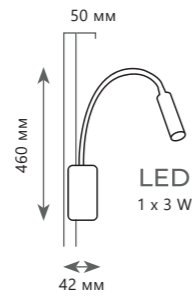

Бра

	10009BK 10009WH		
	металл | металл		
	черный | черный		
	белый | белый		
	180 Lm | 3200 K		

Бра

	10009AB 10009SN		
	металл | металл		
	золото | золото		
	никель | никель		
	180 Lm | 3200 K		

Бра

	10010BK 10010WH		
	металл | металл		
	черный | черный		
	белый | белый		
	180 Lm | 3200 K		

Настенный светильник

	10011BK 10011WH		
	металл | металл		
	черный		
	белый		
	720 Lm | 3200 K		

Настенный светильник

	10012/6BK 10012/6WH		
	металл | металл		
	черный		
	белый		
	400 Lm | 3200 K		

Настенный светильник

	10012/6+3BK 10012/6+3WH		
	металл | металл		
	черный | черный		
	белый | белый		
	700 Lm | 3200 K