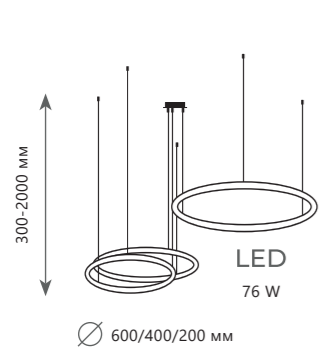

- A 10015/5
- металл
- золото

7100 Lm | 3000 K

Подвесной светильник

- A 10016/5
- металл
- золото

7100 Lm | 3000 K

Подвесной светильник

A 10017/3S ●

- ⊘ металл
- золото