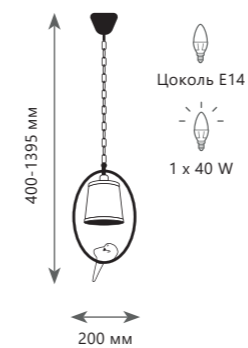

Подвесной светильник

- A** LOFT1807 ●
- ⊘ металл, акрил | стекло
 - белый | прозрачный

WILD

LIFE

LOFT1029A - 1

Подвесной светильник

- A LOFT1029A-1 ●
- металл, акрил | ткань
- коричневый | бежевый

BIRDS