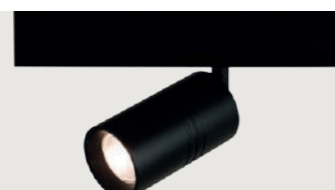

A T105-15 LED 1 x 15 W
металл ● черный
1280 Lm | 3000 K | H 160 мм | W 60 мм | L 120 мм