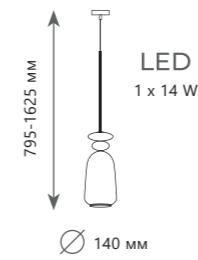

2008-C

2008-D

Подвесной светильник

- A 2008-A ●
- / металл | стекло
- золото | разноцветный

940 Lm | 3000 K

Подвесной светильник

- A 2008-B ●
- / металл | стекло
- золото | разноцветный

940 Lm | 3000 K