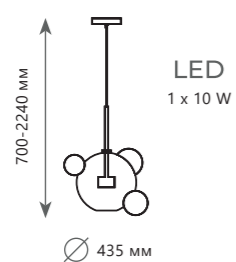

Подвесной светильник

A	2027-P4	●
⊘	металл | стекло	
●	белый, золото | прозрачный	
	710 Lm | 3000 K