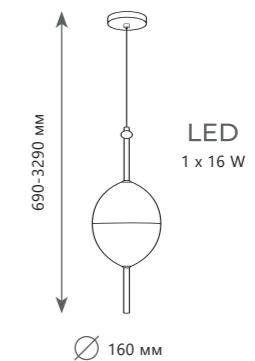

- A 10195/350 AMBER ●
- металл | стекло
- черный | янтарный

- 1 0 2 2 3 / A Blue
- 1 0 2 2 3 / B Blue
- 1 0 2 2 3 / C Blue
- 1 0 2 2 3 / D Blue
- 1 0 2 2 3 / E Blue

VENICE

Подвесной светильник

A 10223/A BLUE ●