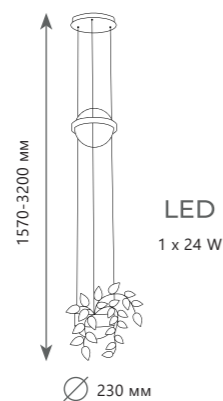

JARDIN

Подвесной светильник

A 10121/A ●

▨ металл | стекло

● черный | белый

1700 Lm | 3000 K

Подвесной светильник

A 10121/B ●