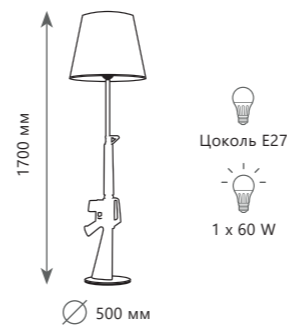

Торшер

- A 10136F
- полимерная смола | ткань
- золото | черный