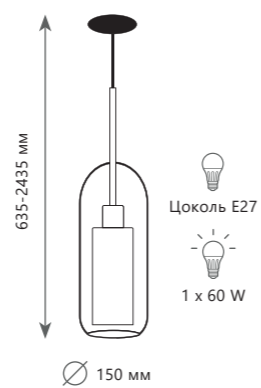

LOFT2566-D

LOFT2567-D

Подвесной светильник

- A LOFT2566-D ●
- A LOFT2567-D ●
- / металл | стекло
- золото | прозрачный
- никель | прозрачный

LOFT2566-E

Подвесной светильник

- A LOFT2566-E ●
- A LOFT2567-E ●
- / металл | стекло
- золото | прозрачный
- никель | прозрачный