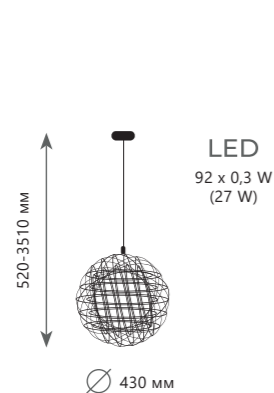

Подвесной светильник

- A 9027-43 ●
- металл
- хром

2100 Lm | 3000 K