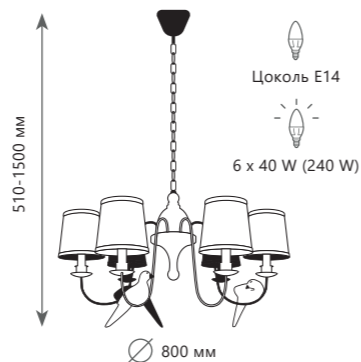

Подвесная люстра

- A LOFT1029A-6 ●
- металл, акрил | ткань
- коричневый | бежевый