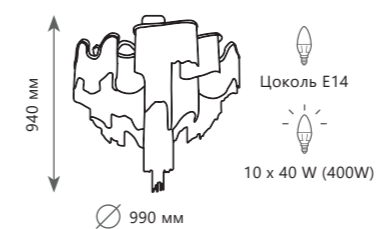

Потолочный светильник

A 10208/1000C SMOKE ●

● металл

● дымчатый