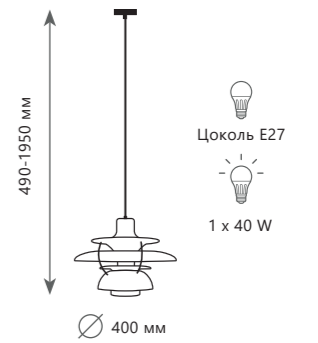

металл, дерево, пластик | пластик

серый
белый

2900 Lm | 4000 K

10113 Green

10113 Grey

10113 Orange

10113 White

Подвесной светильник