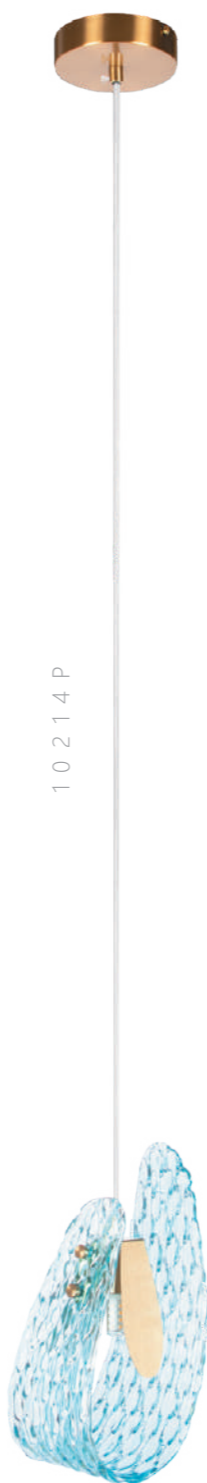

10214P

- A 10214P ●
- / металл, стекло
- голубой, золото

- A 10214/2W ●
- / металл, стекло
- голубой, золото

- A 10214/3W ●
- / металл, стекло
- голубой, золото