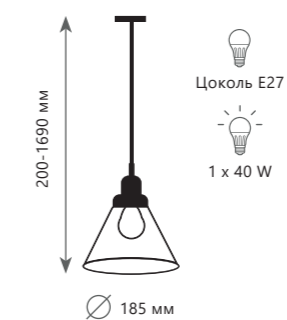

Подвесной светильник

A	LOFT1123	●
⊘	металл | металл	
●	черный, бронза | прозрачный