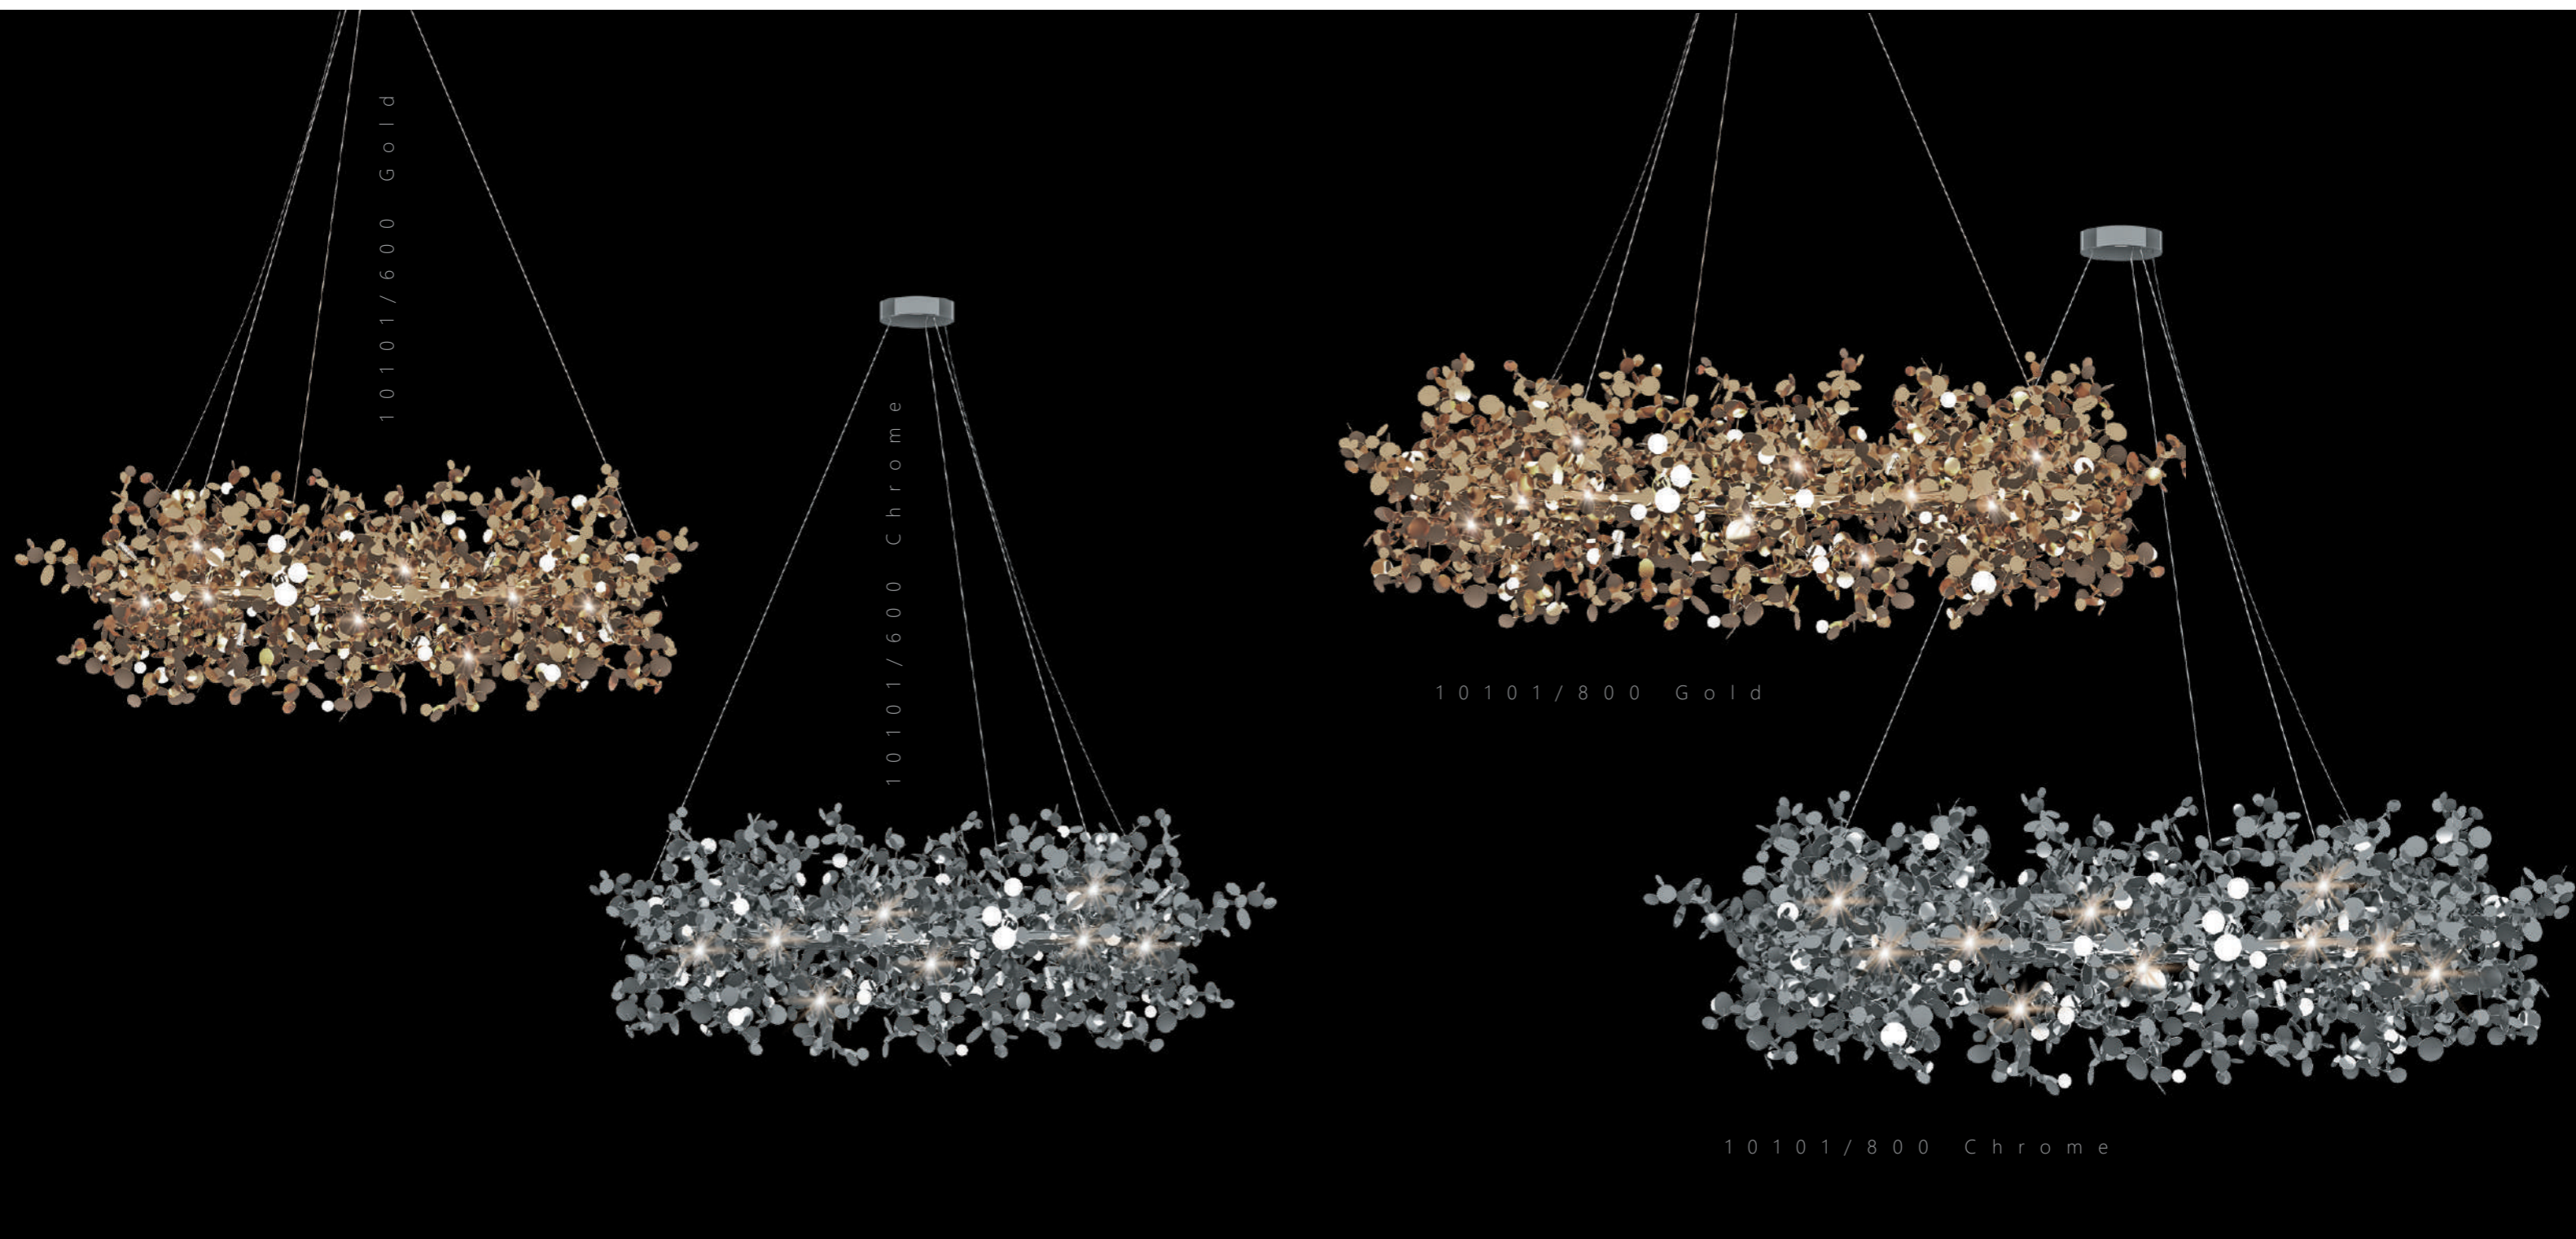

Подвесная люстра

1. **A** 10101/600 CHROME ●
2. металл
   - хром

Подвесная люстра

1. **A** 10101/600 GOLD ●
2. металл
   - золото

Подвесная люстра

1. **A** 10101/800 CHROME ●
2. металл
   - хром

Подвесная люстра

1. **A** 10101/800 GOLD ●
2. металл
   - золото