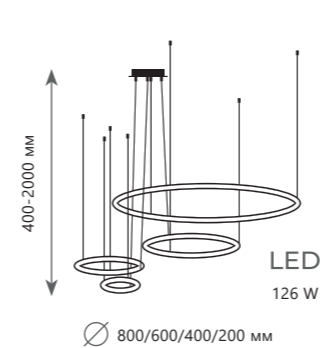

Подвесной светильник

A 10017/4S ●

- ⊘ металл
- золото

7900 Lm | 3000 K