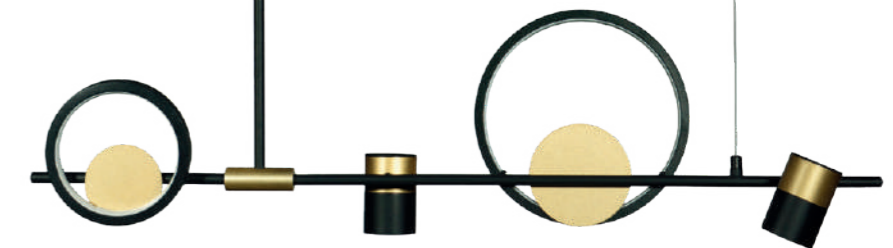

SATURN

1 0 0 9 4 / 9 0 0

LED
Цоколь GU10 и LED
LED
GU10 2 x 40 W (80 W)
и LED 2 x 5 W (10 W)

Светильник на штанге

A	10094/900	●
⊘	металл	
●	черный | черный, золото	
750 Lm | 3000 K