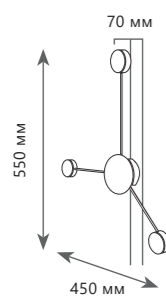

Настенный светильник

740 мм
70 мм
LED
6 x 4 W
(24 W)
970 мм

10058GD	●
10058BK	●

- металл
- золото
- черный

1550 Lm | 3000 K

RAYS

10059BK

10059GD