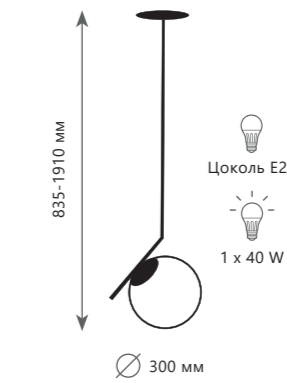

Подвесной светильник

A	2579-B	●
⊘	металл | стекло	
●	черный | белый