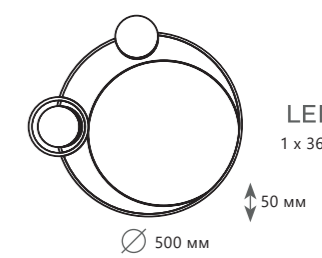

LED
1 x 36 W

∅ 500 мм

Потолочный светильник

A 10065 ●

металл | акрил

золото | белый

2520 Lm | 4000 K

МТКЕ

МТКЕ