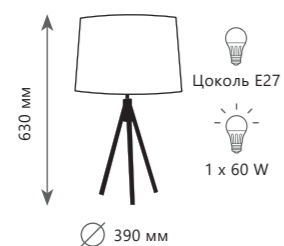

Бра

A	LOFT4402W-BL LOFT4402W-WH	●
▨	металл металл, дерево	
●	черный черный, дерево	
●	белый белый, дерево	

NATURAL

LOFT7112T

Настольная лампа

- A LOFT7112T ●
- ▨ дерево | ткань
- дерево | бежевый

LOFT7112F

Торшер