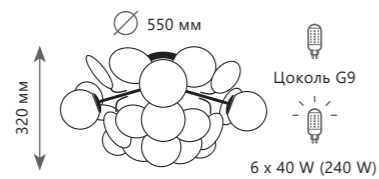

10008/6C Mult

10008/6C White

10008/6C Grey

Потолочный светильник

A	10008/4C	MULT	●
	10008/4C	WHITE	●
	10008/4C	GREY	●

- ⊘ металл | стекло
- золото | разноцветный
- золото | белый
- золото | серый

Потолочный светильник