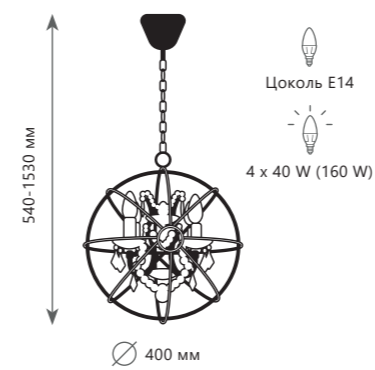

Подвесная люстра

- A LOFT1897/4
- металл, хрусталь
- коричневый