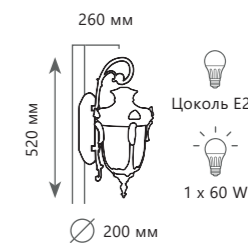

Уличный настенный светильник

- A 100002W ●
/ металл | стекло
● бронза | прозрачный

1 0 0 0 0 3 / 2 3 0 0
 1 0 0 0 0 3 / 5 4 0
 1 0 0 0 0 3 W

VERONA

VERONA

1 0 0 0 0 3 / 1 2 0 0

1 0 0 0 0 3 / 2 3 0 0

Ландшафтный светильник