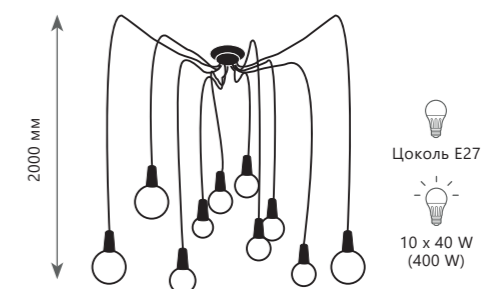

Торшер

- A** LOFT1167F-WH ●
- ⊘ металл, текстильный провод | ткань, пластик
 - белый | белый, золото

SPIDER

SPIDER

Люстра-паук

A LOFT1162A/6

металл, текстильный провод

черный, бронза