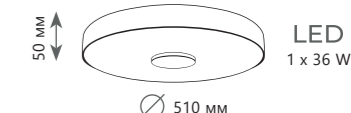

Потолочный светильник

A 10004/36 GREY
10004/36 WHITE

металл, дерево, пластик | пластик

серый
белый

2900 Lm | 4000 K