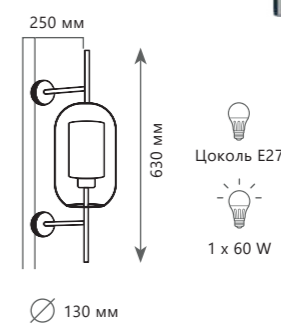

LOFT2566-WA

Бра

- A LOFT2566-WA ●
- A LOFT2567-WA ●
- / металл | стекло
- золото | прозрачный
- никель | прозрачный

HEXAGON

LOFT2567-WD

Бра

- A LOFT2566-WD ●
- A LOFT2567-WD ●
- / металл | стекло
- золото | прозрачный
- никель | прозрачный