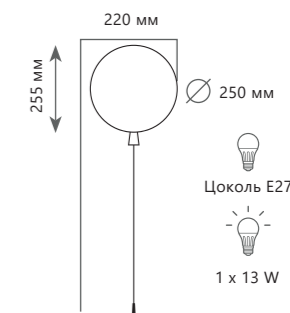

Потолочный светильник

5055C/S	BLUE	●
5055C/S	GREEN	●
5055C/S	ORANGE	●
5055C/S	RED	●
5055C/S	WHITE	●
5055C/S	YELLOW	●

- A акрил | акрил
- голубой
- зеленый
- оранжевый
- красный
- белый
- желтый

БРА 5055W/S White