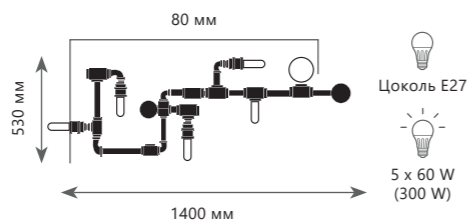

Настенный светильник

- A LOFT1906W ●
- ⊘ металл
- черный