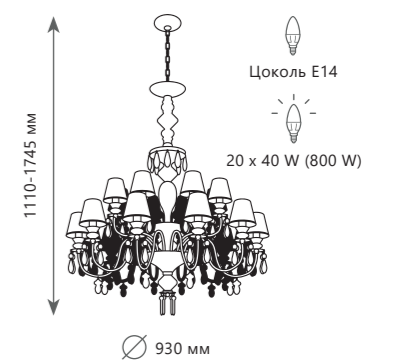

1 0 2 0 3 / 8 M u l t

1 0 2 0 3 / 1 2 + 8 M u l t

Подвесной светильник

- A 10203/8 MULT ●
- / металл, керамика
- разноцветный | белый

Подвесной светильник

- A 10203/10 MULT ●
- / металл, керамика
- разноцветный | белый