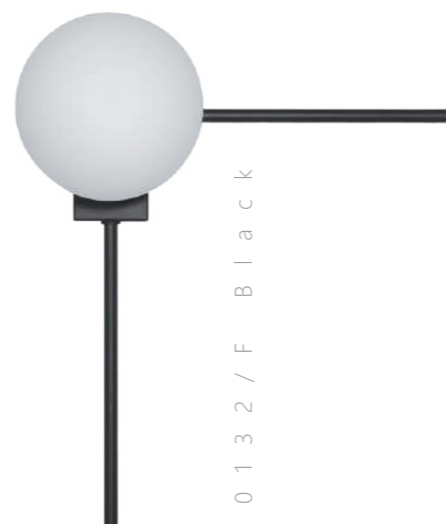

1 0 1 3 2 / F B l a c k