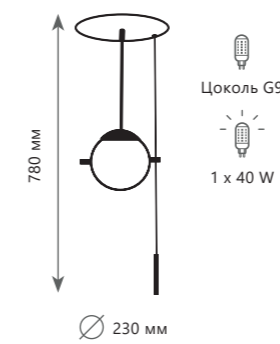

Подвесной светильник

A	10029PS	BLACK	●
	10029PS	GOLD	●

- металл | стекло
- черный | белый
- золото | белый