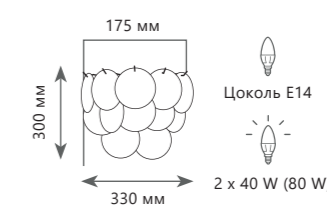

Бра

- **A** 10022W
- металл | стекло
- латунь, белый