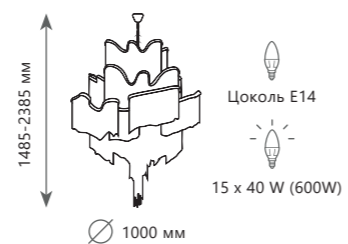

Подвесной светильник

A 10208/1000 GOLD ●

● металл

● ЗОЛОТО