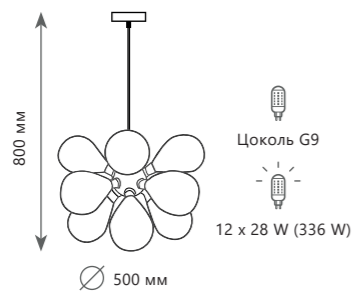

Подвесной светильник

- A 10161 LIGHT WOOD ●
- ⊘ металл, дерево | стекло
- светлое дерево | белый

2400 Lm | 3000 K

10130/12 Blue

MIRACLE

Люстра на штанге

- | | | |
|--|------------------|--|
| | 10130/12 BLUE | |
| | 10130/12 WHITE | |
| | металл стекло | |
| | золото голубой | |
| | золото белый | |