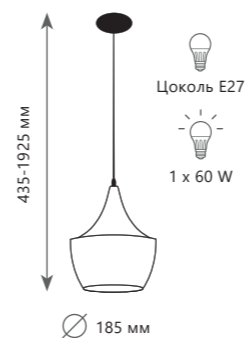

Подвесной светильник

- A LOFT1844/A ●
- металл | металл
- белый | белый, золото