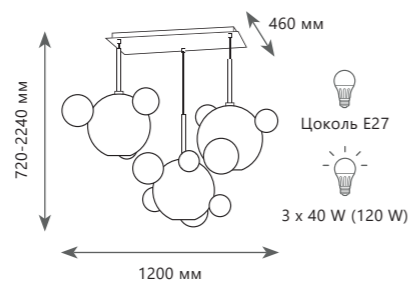

Подвесной светильник

- **A** 2030-S3
- металл | стекло
- белый, золото | белый