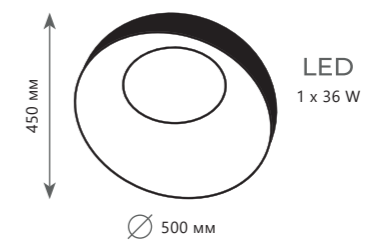

Потолочный светильник

A	10197/350	BLACK	●
	10197/350	WHITE	●

⊘	металл акрил
---	----------------

●	черный
---	--------

●	белый
---	-------

1650 Lm | 4000 K

Потолочный светильник

A	10197/500	BLACK	●
	10197/500	WHITE	●