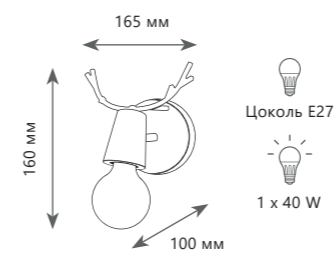

1690 Lm | 3000 K

PLATO

SVEN

10024/8 White
10024/1W White

10024/6 Black

10024/1W Black

10024/6 White

SVEN