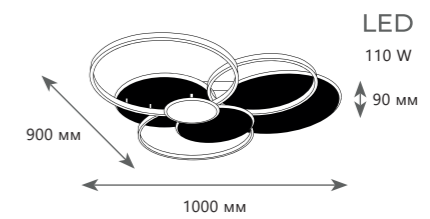

LED
110 W

90 мм

900 мм

1000 мм

Потолочный светильник

1. A 10163 WHITE ●
   / металл | силикон, акрил
   ● белый | золото

7700 Lm | 3000 K