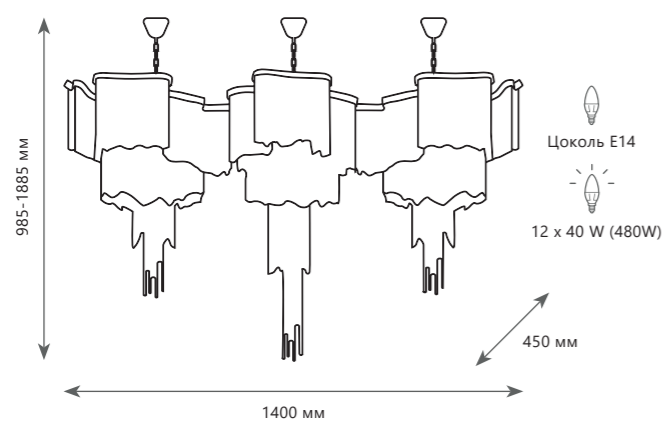

A 10208/1000C GOLD ●

● металл

● ЗОЛОТО

10208/1400R Gold

10208/1400R Smoke

Подвесной светильник

A 10208/1400R GOLD ●

● металл