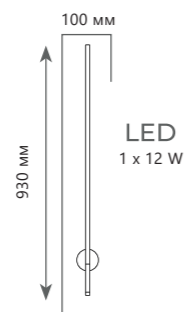

Настенный светильник

A	10150/930	WHITE	●
	10150/930	GREEN	●

⊘	металл

●	золото, белый

●	золото, зеленый

850 Lm | 3000 K