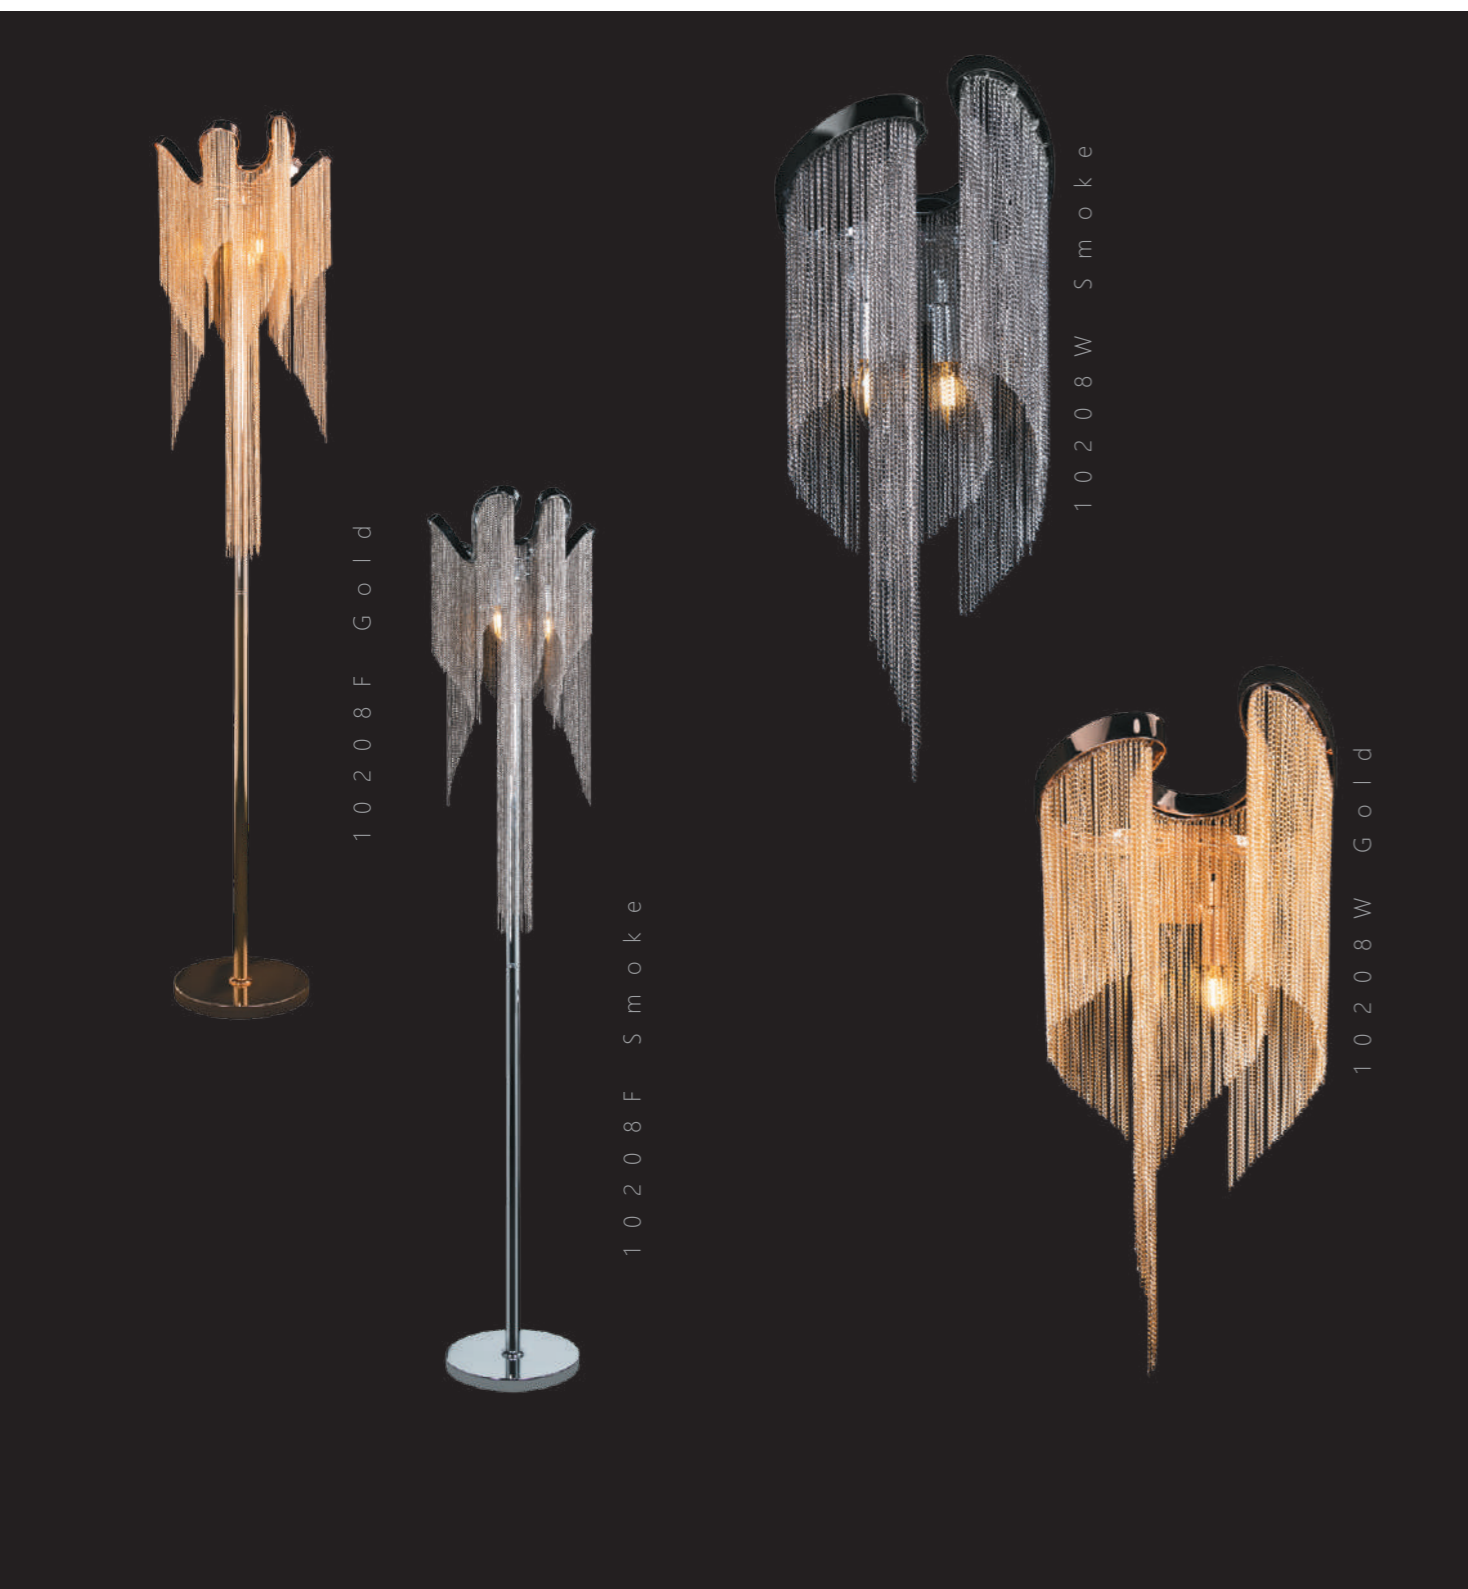

● ЗОЛОТО

Подвесной светильник

A 10208/1400R SMOKE ●

● металл

● ДЫМЧАТЫЙ

Торшер

A	10208F GOLD 10208F SMOKE	●
▨	металл	
●	ЗОЛОТО	
●	ДЫМЧАТЫЙ	

Настенный светильник