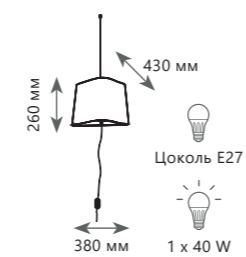

Торшер

1. **A** LOFT1167F-BL ●
2. ⊘ металл, текстильный провод | ткань, пластик
   - черный | черный, золото