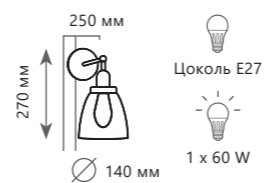

Бра

A	LOFT1122W	●
⊘	металл | стекло	
●	черный, бронза | прозрачный