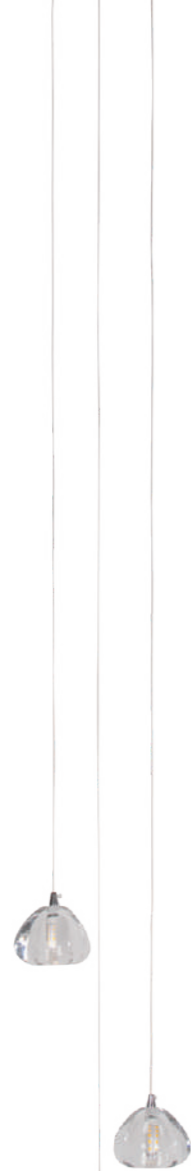

● хром | прозрачный

825 Lm | 3000 K

1 0 1 5 1 / 7

RA I N

10151

10151/3

10151/5

10151/7