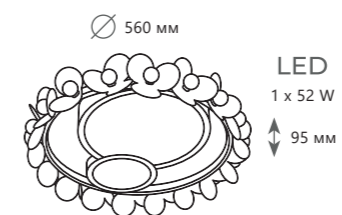

Потолочный светильник

LED
1 x 52 W
95 мм

10174

металл | акрил,
хрусталь, пластик

золото | белый

3700 Lm | 3000 K