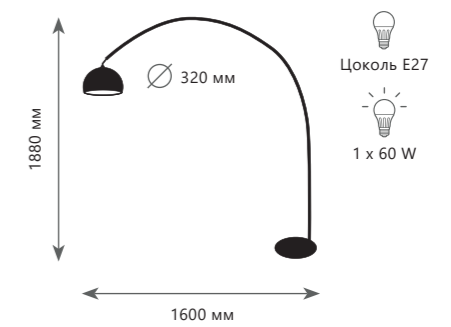

Торшер

A

5002

металл, мрамор | металл

черный, хром | металл