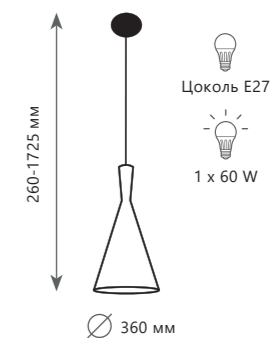

Подвесной светильник

- A LOFT1844/B ●
- металл | металл
- белый | белый, золото

Подвесной светильник

- A LOFT1844/C ●
- металл | металл
- белый | белый, золото

ECLIPSE

9 9 7 0 C

9 9 7 0 P

9 9 7 0 B