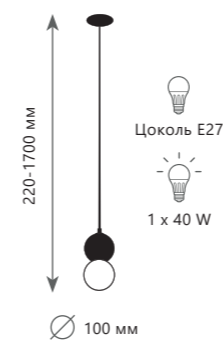

QUILL

10109 Dark grey

10109 Dark grey

10109 Light grey

10109W Dark grey

Подвесной светильник

- A 10109 DARK GREY ●
- ⊘ металл, полимерная смола
- черный

Подвесной светильник