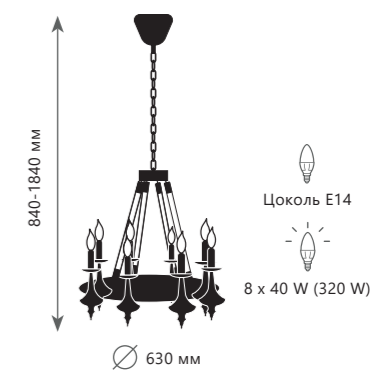

Подвесная люстра

- A LOFT1862-8 ●
- ⊘ металл, пеньковый канат
- черный, бежевый

LOFT1862 - 8

LOFT1862 - 6

LOFT1862 - 1W