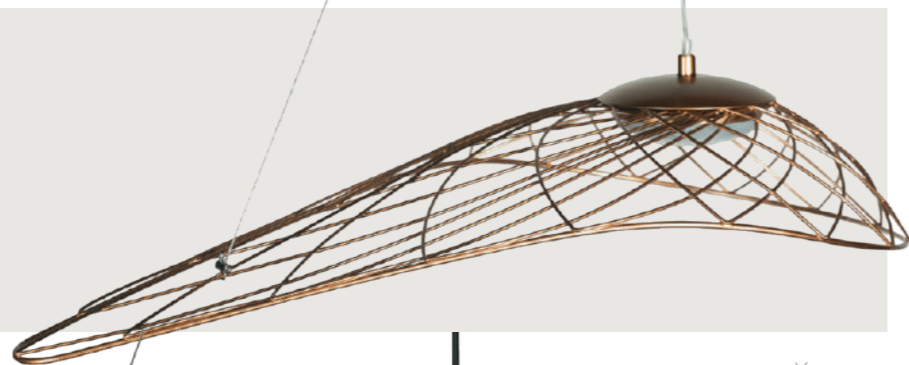

10127/590 Gold

10127/760 Black