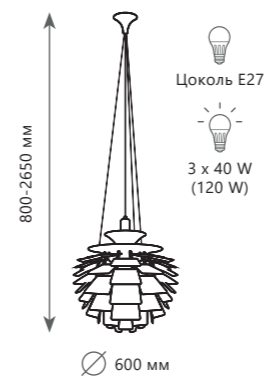

Подвесной светильник

- A** LOFT8906/D ●
- LOFT8907/D ●
- ⊘ металл | металл, ткань
- черный | черный
- белый | белый

NEO

NEO

10156/800 Brass

10156/600 Silver

10156/600 Brass

10156/800 Silver