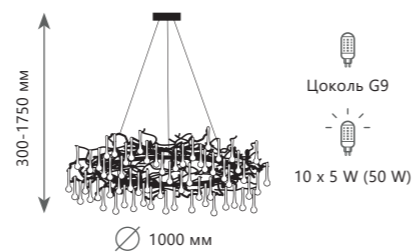

1 0 0 6 8 / 1 0 0 0 S G

1 0 0 6 8 / 1 0 0 0 G B

1 0 0 6 7 / 3 W G B

Подвесная люстра

- A 10068/1000 GD ●
- медь, хрустал
- золото

Подвесная люстра

- A 10068/1000 GB ●
- медь, хрустал
- темное золото

Подвесная люстра