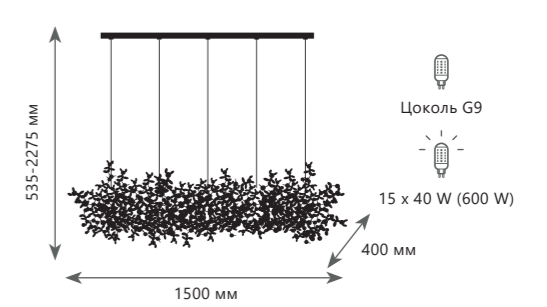

- A 10101/4 CHROME ●
- металл
- хром

Подвесной светильник

- A 10101/4 GOLD ●
- металл
- золото

Подвесной светильник

- A 10101/5 CHROME ●
- металл
- хром

Подвесной светильник

- A 10101/5 GOLD ●
- металл
- золото