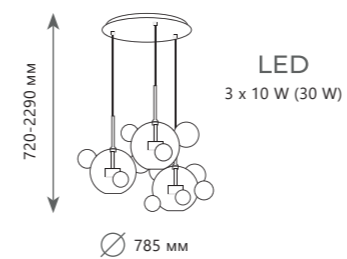

2027 - D 3

Подвесной светильник

A	2027-D3	●
⊘	металл | стекло	
●	белый, золото | прозрачный	
	2100 Lm | 3000 K