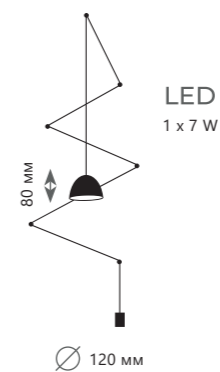

LOFT1610BL

Подвесной светильник

- A LOFT1610BL ●
- A LOFT1610WH ●
- ▨ металл | металл
- черный | черный
- белый | белый

450 Lm | 3000 K

LOFT1846BL