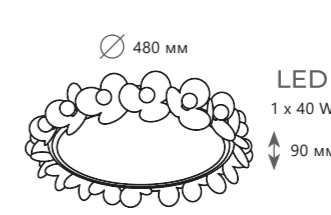

золото | белый

2600 Lm | 3000 K

Потолочный светильник

LED
1 x 52 W
95 мм

10174

металл | акрил,
хрусталь, пластик

золото | белый

3700 Lm | 3000 K