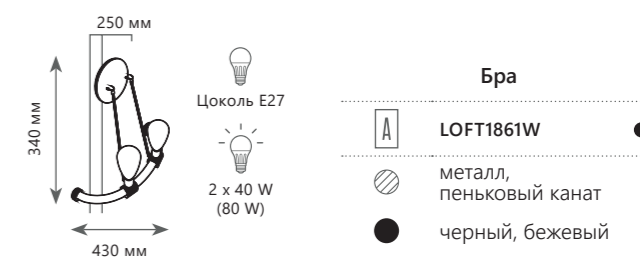

LOFT1861/6

ROPE FILAMENT

LOFT1861/1W

LOFT1861W