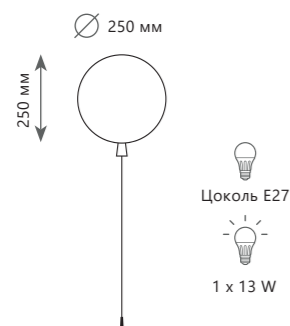

Потолочный светильник

5055C/S	BLUE	●
5055C/S	GREEN	●
5055C/S	ORANGE	●
5055C/S	RED	●
5055C/S	WHITE	●
5055C/S	YELLOW	●

- A акрил | акрил
- голубой
- зеленый
- оранжевый
- красный
- белый
- желтый

БРА 5055W/S White