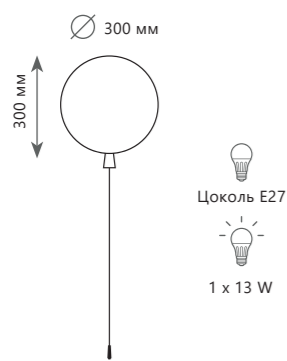

Потолочный светильник

5055C/M	BLUE	●
5055C/M	GREEN	●
5055C/M	ORANGE	●
5055C/M	RED	●
5055C/M	WHITE	●
5055C/M	YELLOW	●

- акрил | акрил
- голубой
- зеленый
- оранжевый
- красный
- белый
- желтый