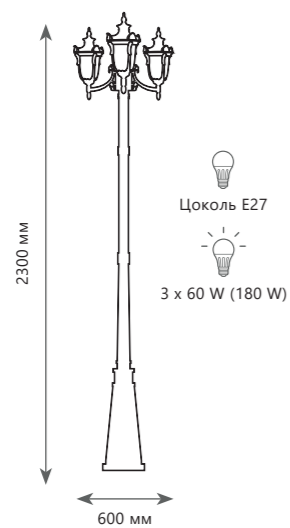

Ландшафтный светильник

1. A 100002/2300 ●
   / металл | стекло
   ● бронза | прозрачный