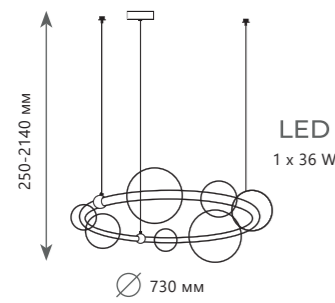

Подвесной светильник

A 10126/730

- металл, акрил | стекло
- золото, белый | прозрачный

2700 Lm | 3000 K