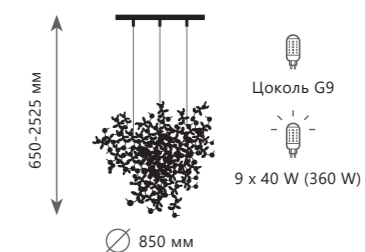

Подвесной светильник

- A 10101/3 GOLD ●
- металл
- золото