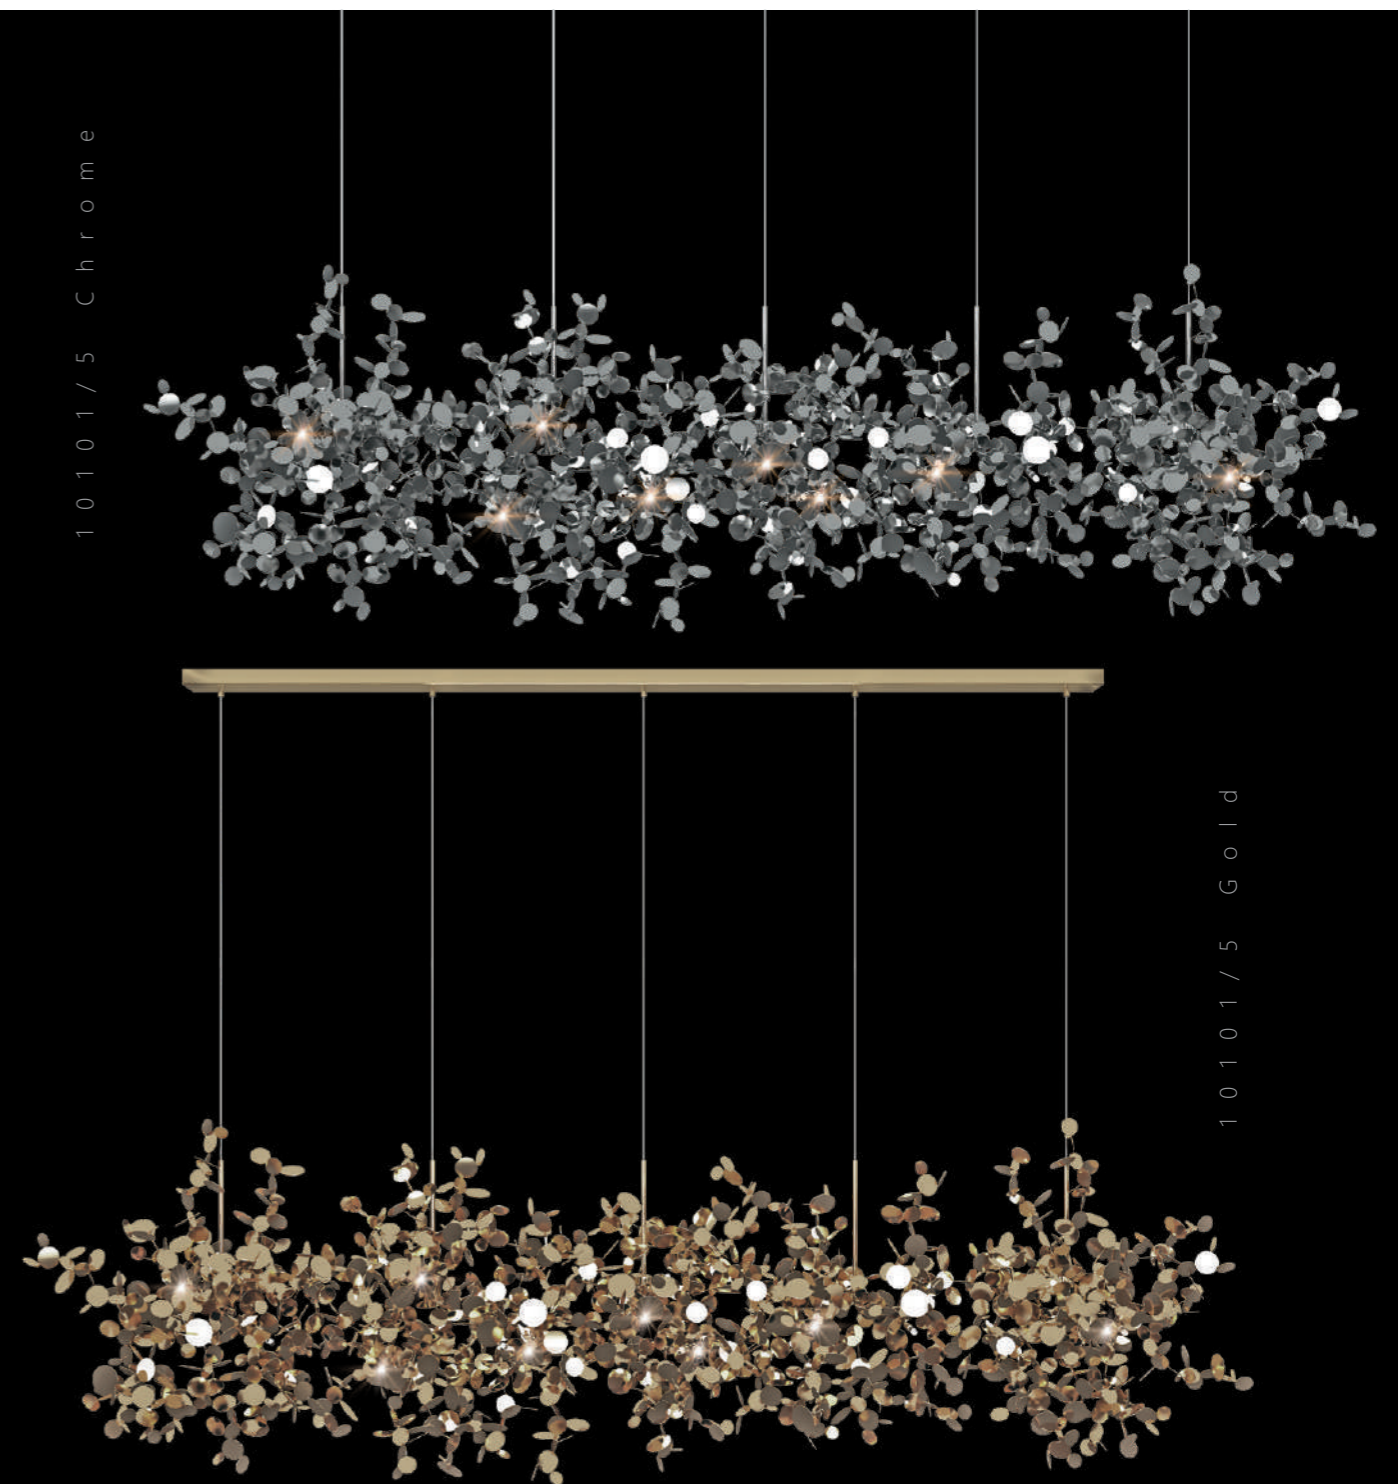

Подвесной светильник

- A 10101/3S GOLD ●
- ⊘ металл
- золото

SPARK

10101/1000 Gold

10101/1000 Chrome

10101/3S Chrome

10101/3S Gold

Подвесной светильник