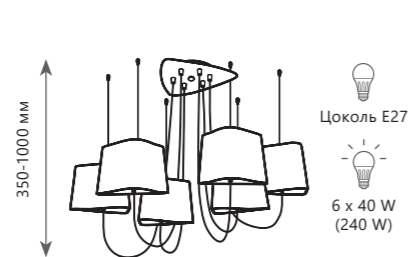

LOFT1163T-WH

- металл, текстильный провод | ткань, пластик
- белый | белый, золото

NUAGE

LOFT1163-6BL

Люстра-паук

- A** LOFT1167-10BL ●
- ⊘ металл, текстильный провод | ткань, пластик
 - черный | черный, золото