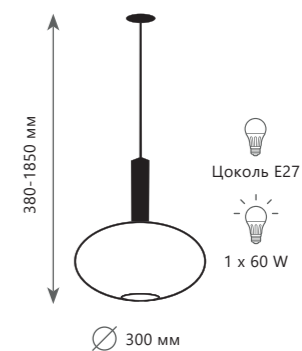

2072 - B + BL

2072 - B + BR

2072 - C + BL

2072 - C + BR

Подвесной светильник

- A 2072-A+BL
- A 2072-A+BR
- металл | стекло
- черный, латунь | зеленый
- латунь | зеленый

Подвесной светильник

- A 2072-B+BL
- A 2072-B+BR
- металл | стекло
- черный, латунь | зеленый
- латунь | зеленый