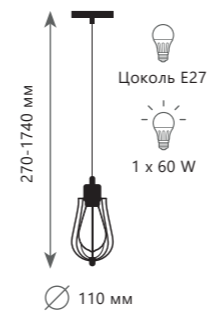

LOFT1124

LOFT

CAGE

Бра

- A LOFT2105W ●
- ⊘ металл | металл
- черный | черный

Подвесной светильник

- A LOFT1114 ●
- ⊘ металл | металл
- черный | черный

Подвесной светильник