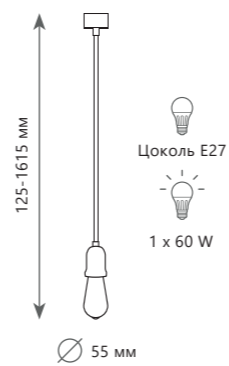

10092

SHERWOOD

10092

10093

10091

Подвесной светильник

A	10091	●
⊘	металл, полимерная смола	
●	белый	

Подвесной светильник