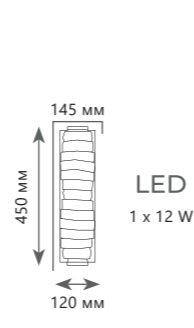

Настенный светильник