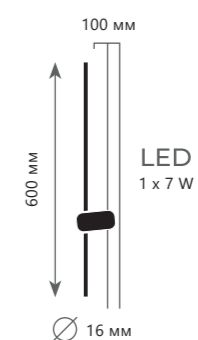

Настенный светильник

A	10158GD	●
	10158GR	●
	10158BK	●

- металл
- золото
- серебро
- черный

460 Lm | 3000 K