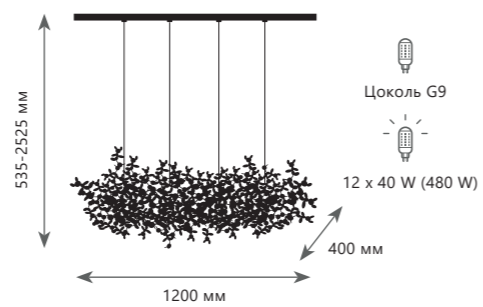

Подвесной светильник

- A 10101/4 GOLD ●
- металл
- золото