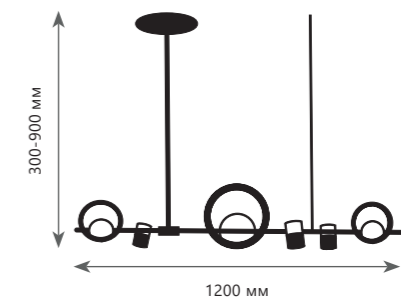

LED
Цоколь GU10 и LED
LED
GU10 3 x 40 W (120 W)
и LED 3 x 5 W (15 W)

Светильник на штанге

A	10094/1200	●
⊘	металл	
●	черный | черный, золото	
1130 Lm | 3000 K		

SA