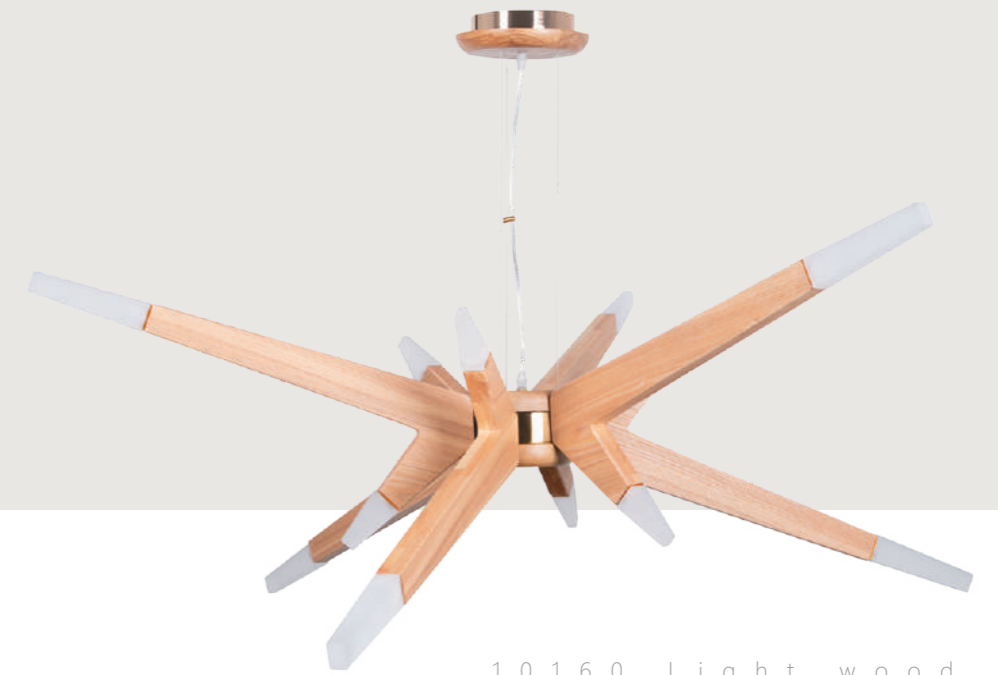

10160 Dark wood

10160 Dark wood

10160 Light wood

Подвесной светильник

A 10160 DARK WOOD ●

☉ дерево (Гевея)

● дерево

1680 Lm | 3000 K