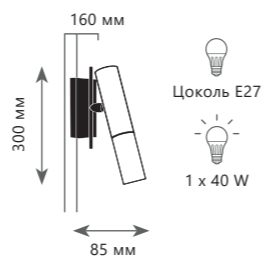

Бра

- A 9952-W ●
- ⊘ металл | металл
- черный, золото | черный, золото