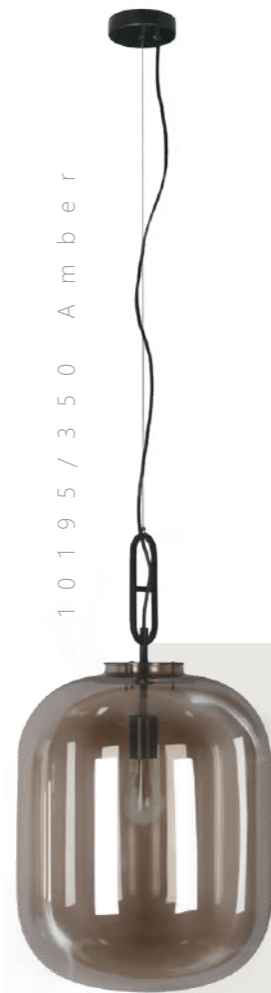

10195/350 SMOKE

Торшер

- A 10195F/1600 SMOKE ●
- / металл | стекло
- черный | дымчатый

10195F/1400 SMOKE

Подвесной светильник

- A 10195/350 SMOKE ●
- / металл | стекло
- черный | дымчатый

1 0 1 9 5 F / 1 6 0 0 A m b e r