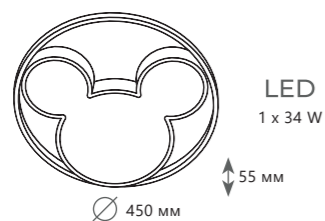

1 0 1 6 8

1 0 1 6 6

LED
1 x 34 W

55 мм

∅ 450 мм

Потолочный светильник

- A 10165
- A 10167
- металл | силикон, акрил
- черный | черный, белый
- золото | золото, белый

2400 Lm | 4000 K