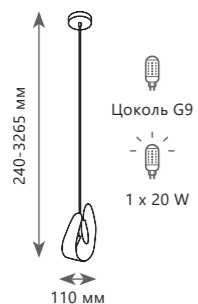

Подвесной светильник

- A 10214P ●
- / металл, стекло
- голубой, золото