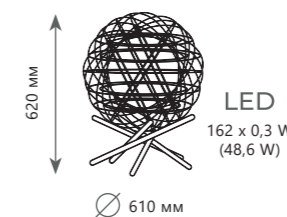

Торшер

- A 9027-61F ●
- металл, дерево
- хром, дерево

3300 Lm | 3000 K