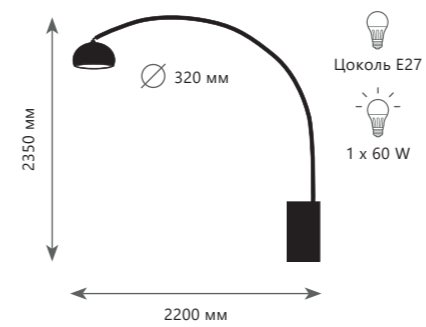

Торшер

A

5001

металл, мрамор | металл

белый, хром | металл