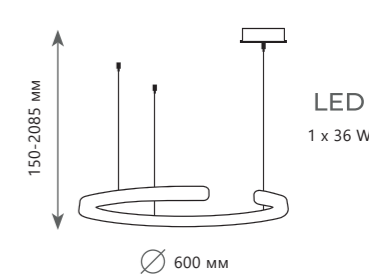

Подвесной светильник
A 10025/400 BLACK
кожа, металл
черный, золото
1600 Lm | 3000 K

Подвесной светильник
A 10025/3 BLACK
кожа, металл
черный, золото
6900 Lm | 3000 K

Подвесной светильник
A 10025/600 BLACK
кожа, металл
черный, золото
2300 Lm | 3000 K