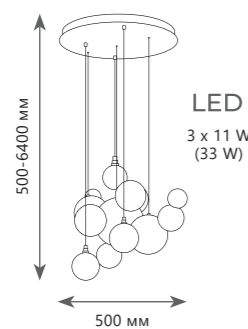

Подвесной светильник

- A 10161 DARK WOOD ●
- ⊘ металл, дерево | стекло
- темное дерево | белый

2400 Lm | 3000 K