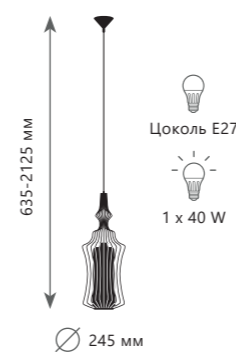

Подвесной светильник

- **A** LOFT8906/C ●
- LOFT8907/C ●
- ⊘ металл | металл, ткань
- черный | черный
- белый | белый