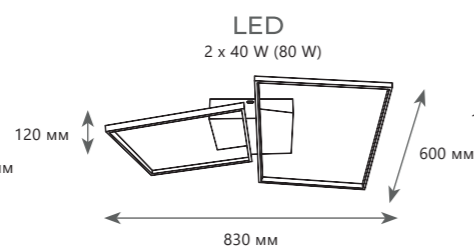

LED
2 x 40 W (80 W)

Потолочный светильник

1. **A** 10157M ●
2. металл | силикон, акрил
   - черный | золото

5600 Lm | 3000 K