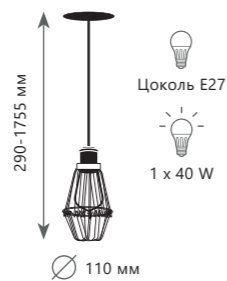

Бра

- A LOFT2116W ●
- ⊘ металл | стекло
- черный | прозрачный

WAREHOUSE

LOFT2116W

Подвесной светильник

- A LOFT1153 ●
- металл
- бронза

Подвесной светильник

- A LOFT2009/1 ●
- металл | металл
- черный, бронза | черный