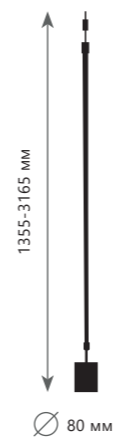

Настенный светильник

A	10059GD	●
	10059BK	●
▨	металл	
●	золото	
●	черный	

LED
3 x 4 W
(12 W)

780 Lm | 3000 K

3604-WH

3604-BL

LED
1 x 12 W

Торшер