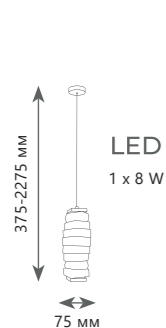

Подвесной светильник

1. **A** 10186/260 ●
2. ⊘ металл | хрусталь
   - хром | прозрачный

600 Lm | 3000 K