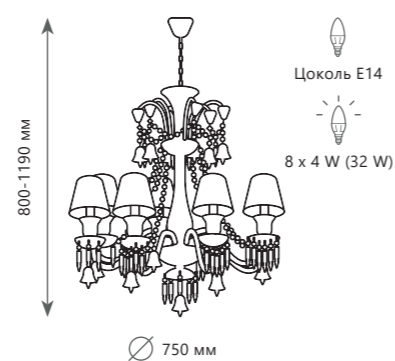

Подвесной светильник

1. **A** 10210/8 WHITE ●
2. металл, стекло, хрусталь | ткань
   - прозрачный | белый