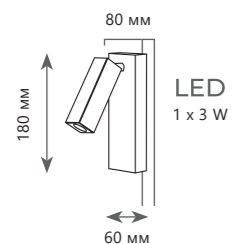

Бра

	LOFT2017-BL	●
	LOFT2017-N	●
	LOFT2017-WH	●
	металл | металл	
	черный | черный	
	никель | никель	
	белый | белый	

180 Lm | 3000 K