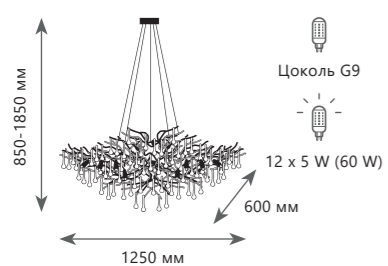

Подвесная люстра

1. **A** 10067/1250 GB ●
2. медь, хрусталь
3. темное золото