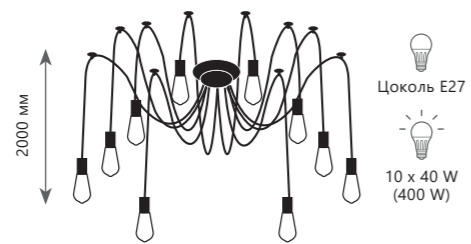

- A LOFT1162/6 ●
- ⊘ металл, текстильный провод
- черный

Люстра-паук

- A LOFT1162/10 ●
- ⊘ металл, текстильный провод
- черный

- A LOFT1162/16 ●
- ⊘ металл, текстильный провод
- черный

- A LOFT1162W/6 ●
- ⊘ металл, текстильный провод
- белый

- A LOFT1162W/10 ●
- ⊘ металл, текстильный провод
- белый

- A LOFT1162W/16 ●
- ⊘ металл, текстильный провод
- белый