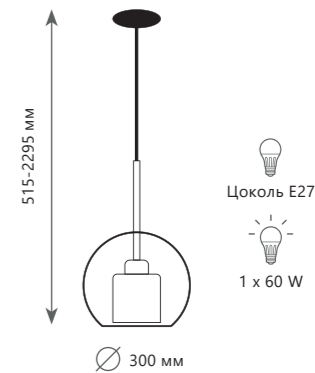

Подвесной светильник

- A LOFT2566-C ●
- LOFT2567-C ●
- металл | стекло
- золото | прозрачный
- никель | прозрачный