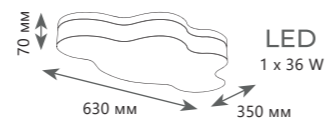

10005/36 White

10006/36 White

LED
1 x 30 W

LED
1 x 36 W

LED
1 x 36 W

Потолочный светильник

- A** 10005/30 BLUE
- 10005/30 GREEN
- 10005/30 PINK

металл, дерево | пластик