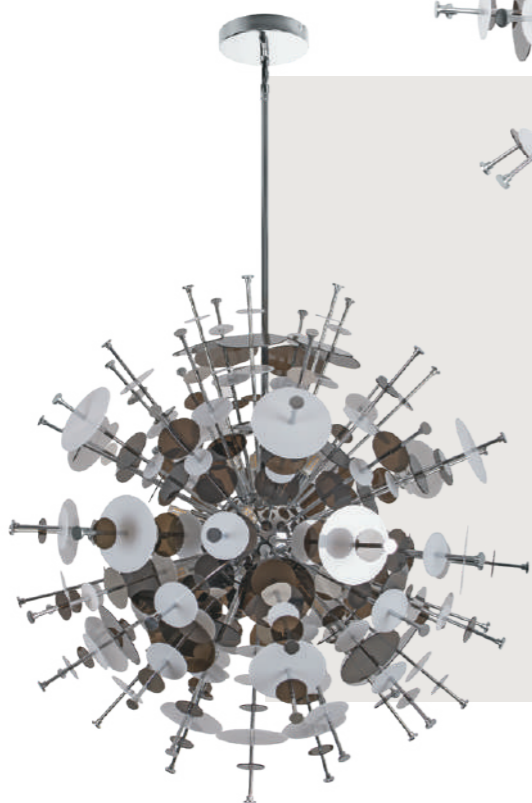

10137/720 Chrome