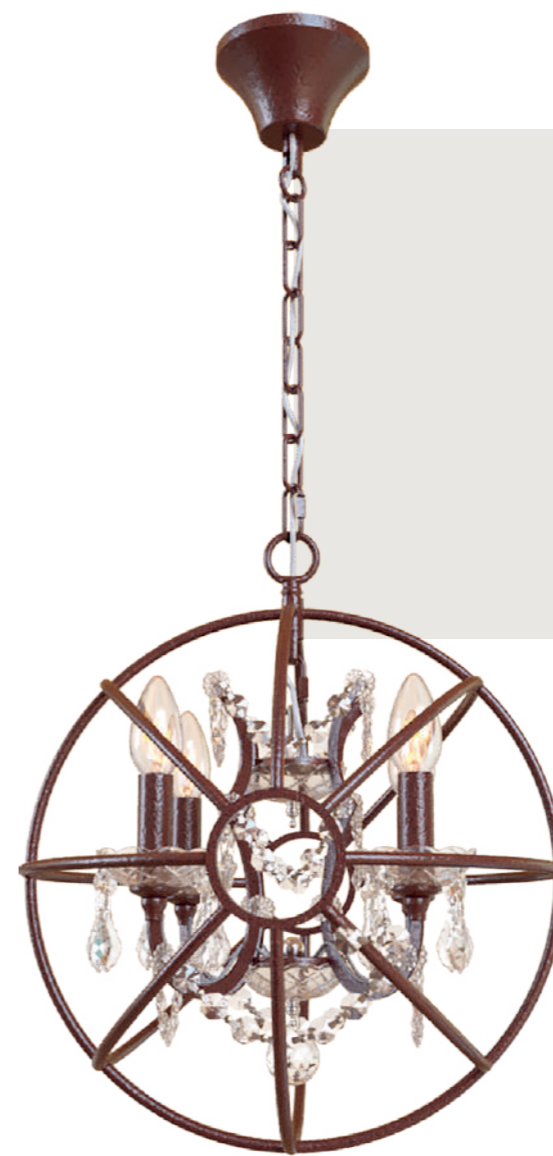

LOFT1897/4