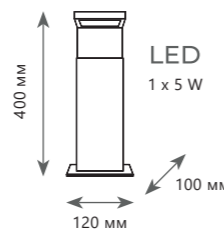

Ландшафтный светильник

A 100001/400 ●

- ⊘ металл
- черный, дерево | черный

350 Lm | 3000 K