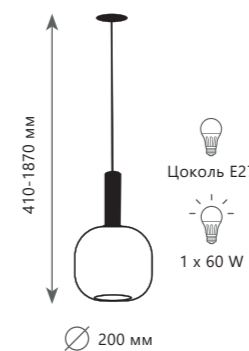

2072 - B + BL

2072 - B + BR

2072 - C + BL

2072 - C + BR

Подвесной светильник

- A 2072-A+BL
- A 2072-A+BR
- металл | стекло
- черный, латунь | зеленый
- латунь | зеленый

Подвесной светильник

- A 2072-B+BL
- A 2072-B+BR
- металл | стекло
- черный, латунь | зеленый
- латунь | зеленый