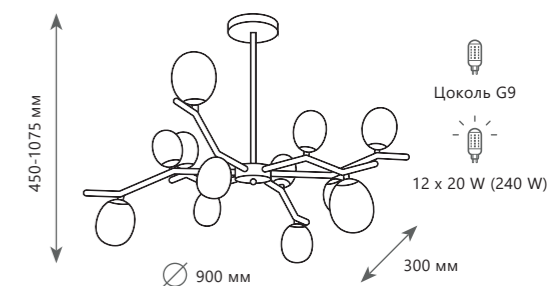

Потолочный светильник

- A 10212/12 WHITE
- металл | стекло
- белый | матовый дымчатый

Потолочный светильник

- A 10212/12 GOLD
- металл | стекло
- золото | янтарный

SAKURRA