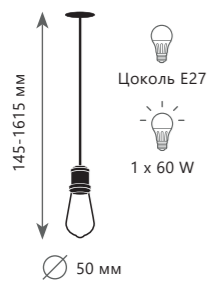

Подвесной светильник

- A LOFT1153 ●
- металл
- бронза

Подвесной светильник

- A LOFT2009/1 ●
- металл | металл
- черный, бронза | черный