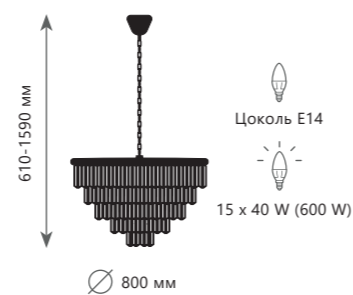

10019/600C

10019/800C

10019/800S

10019/600S

10019/800R

Подвесная люстра

Подвесная люстра

Подвесная люстра

Подвесная люстра

Подвесная люстра

PRISM CLEAR