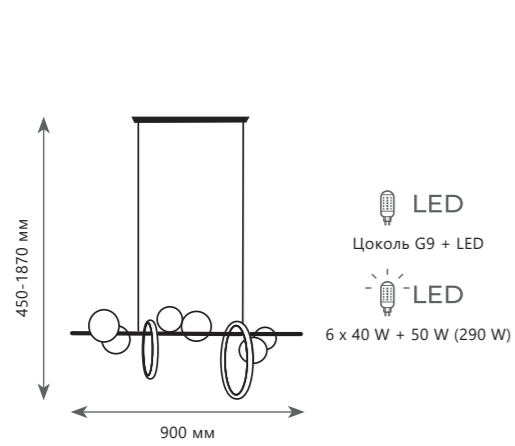

LED
42 W

Подвесной светильник

- A 10126/1200 ●
- металл, акрил | стекло
- золото, белый | прозрачный
- 6300 Lm | 3000 K

10139/900 L

MOLECULE

Подвесной светильник

- A 10139/900L ●
- ⊘ металл | стекло
- золото | дымчатый