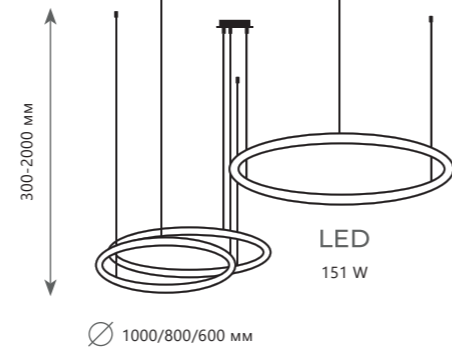

4600 Lm | 3000 K

Подвесной светильник

A 10017/3M ●

- ⊘ металл
- золото

7200 Lm | 3000 K

Подвесной светильник

A 10017/3L ●

- ⊘ металл
- золото