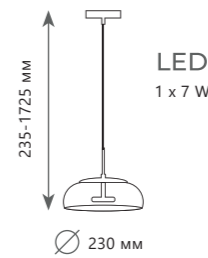

Подвесной светильник	
	8210-P GREY
	металл | стекло
	серый | серый
500 Lm | 3000 K