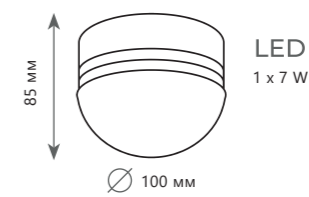

Накладной светильник

- A 10183 ●
- металл | акрил
- золото | прозрачный

500 Lm | 4000 K