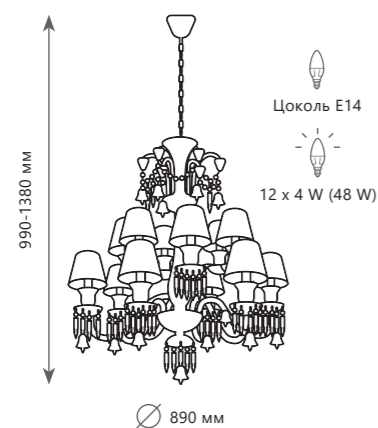

- A** 10210/8 BLACK ●
- металл, стекло, хрусталь | ткань
 - черный

10210/12 Black

10210T Black

10210/1W White

10210/1W Black

10210/2W White

10210/2W Black

Подвесной светильник