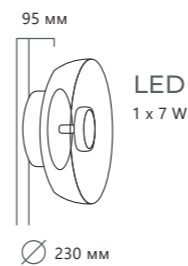

Бра	
	8210-W GREY
	металл | стекло
	серый | серый
500 Lm | 3000 K