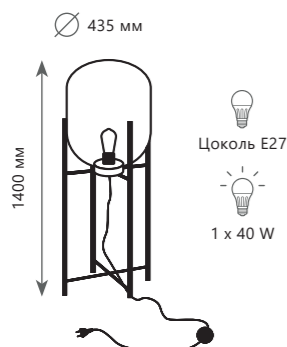

Торшер

- A 10195F/1400 AMBER ●
- металл | стекло
- черный | янтарный