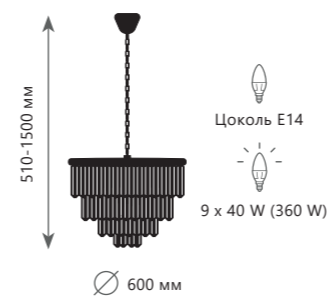

Подвесная люстра

A	10018/500C	●
⊘	металл, хрусталь	
●	черный, дымчатый	

Подвесная люстра

A	10018/1200R	●
⊘	металл, хрусталь	
●	черный, дымчатый	

Подвесная люстра

A	10018/500S	●
⊘	металл, хрусталь	
●	черный, дымчатый	