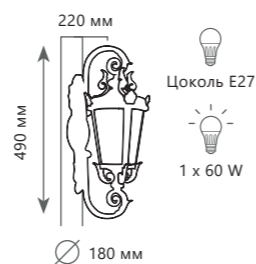

Уличный настенный
светильник

1. **A** 100003W ●
2. ⊘ металл | стекло
   - бронза | прозрачный