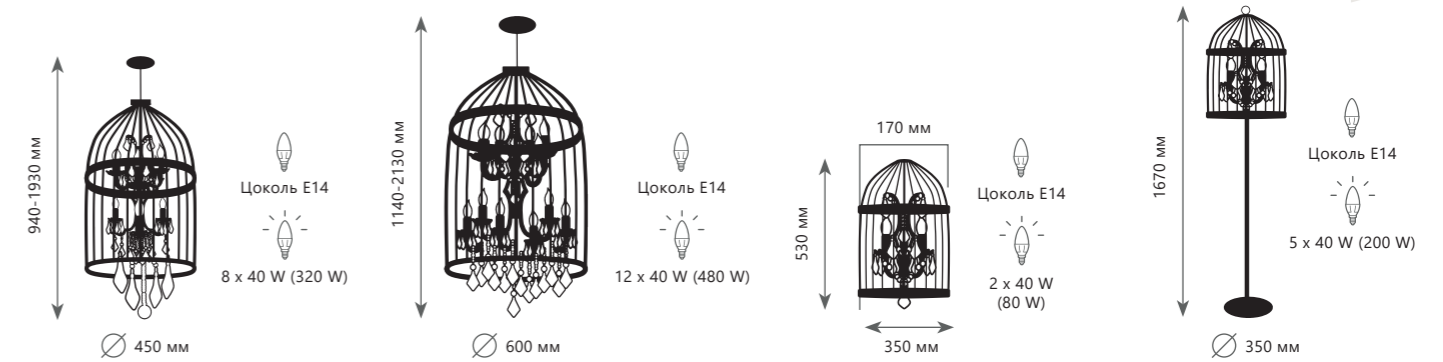

Подвесная люстра

LOFT1891/8

металл, хрусталь | металл

● черный | черный

Подвесная люстра

LOFT1891/12

металл, хрусталь | металл

● черный | черный

Бра

LOFT1891W

металл, хрусталь | металл

● черный | черный

Торшер

LOFT1891F

металл, хрусталь | металл

● черный | черный