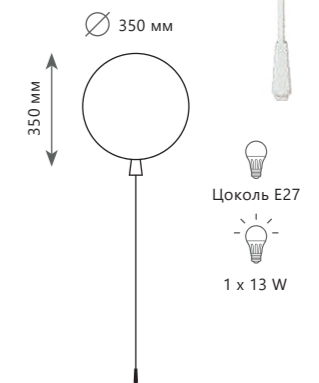

Потолочный светильник

5055C/L	BLUE	●
5055C/L	GREEN	●
5055C/L	ORANGE	●
5055C/L	RED	●
5055C/L	WHITE	●
5055C/L	YELLOW	●

- акрил | акрил
- голубой
- зеленый
- оранжевый
- красный
- белый
- желтый