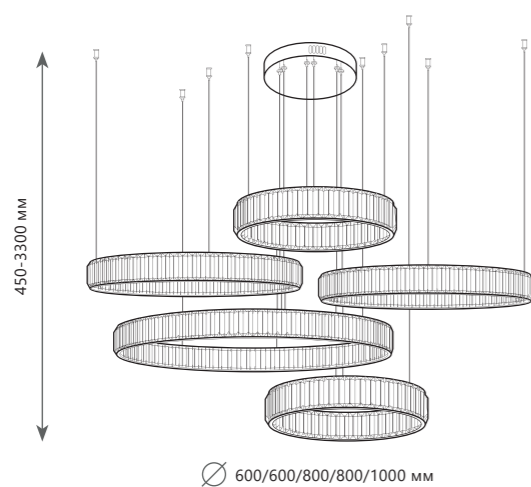

● золото | прозрачный

5100 Lm | 3000 K

LED
28 W + 43 W + 58 W
(129 W)

Подвесной светильник

A 10135/3 GOLD ●

⊘ металл | хрусталь

● золото | прозрачный

9800 Lm | 3000 K