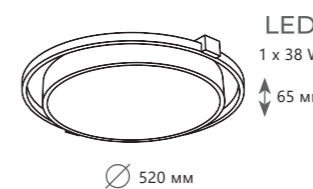

LED
1 x 32 W

LED
1 x 38 W

65 мм

∅ 520 мм

Потолочный светильник

- A 10170
- металл | силикон, акрил
- черный | золото

2700 Lm | 4000 K