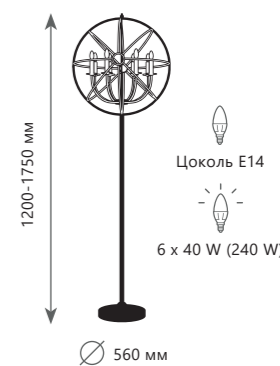

Торшер

- A LOFT1192F ●
- ⊘ металл
- коричневый