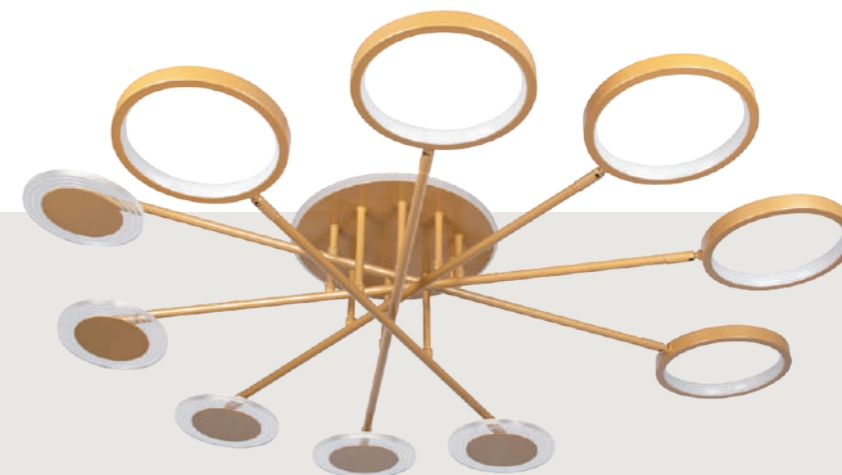

7700 Lm | 3000 K

1 0 1 6 4 S B l a c k

1 0 1 6 4 M B l a c k

1 0 1 6 4 L B l a c k

1 0 1 6 4 S G o l d

1 0 1 6 4 M G o l d

1 0 1 6 4 L G o l d

Потолочный светильник