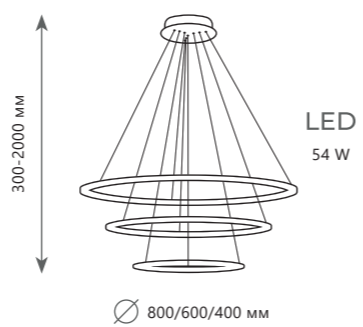

Подвесной светильник

- A 10015/3
- металл
- золото

3500 Lm | 3000 K