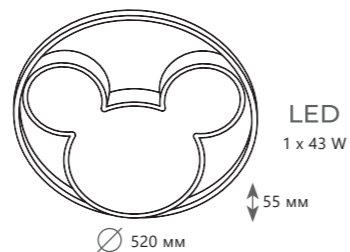

1 0 1 6 8

1 0 1 6 6

LED
1 x 34 W

55 мм

∅ 450 мм

Потолочный светильник

- A 10165
- A 10167
- металл | силикон, акрил
- черный | черный, белый
- золото | золото, белый

2400 Lm | 4000 K