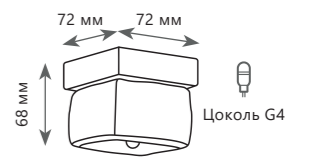

Накладной светильник

- A 10185 ●
- металл | акрил
- золото | прозрачный

SOLAR