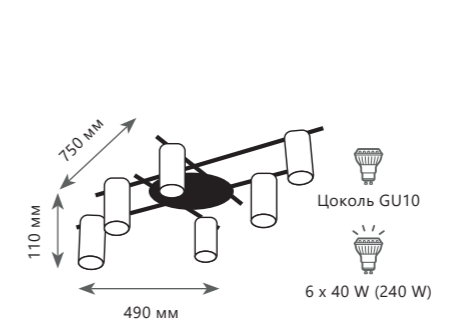

Потолочный светильник

- A 8120C-6 ●
- ⊘ металл | металл
- черный, латунь | латунь

Потолочный светильник

- A 8120C-8 ●
- ⊘ металл | металл
- черный, латунь | латунь

Светильник на штанге

- A 8120-12 ●
- ⊘ металл | металл
- черный | латунь