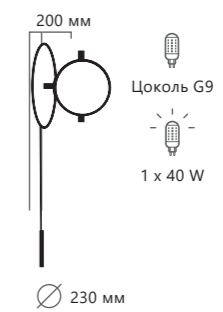

Бра

A	10029W	BLACK	●
	10029W	GOLD	●

- металл | стекло
- черный | белый
- золото | белый