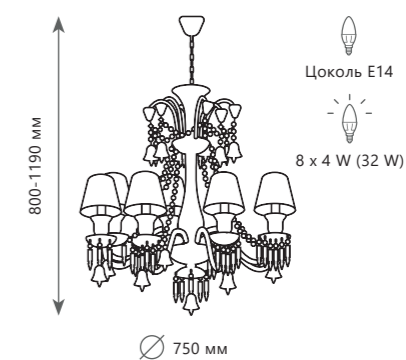

FLAMBEAU

10210/8 Black
10210T Black

ZENITH

10210/8 Black

Подвесной светильник

- A** 10210/6 BLACK ●
- металл, стекло, хрусталь | ткань
 - черный

10210/6 Black

Подвесной светильник