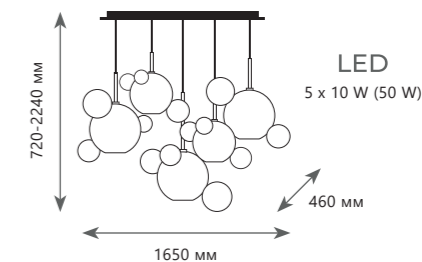

Подвесной светильник

A	2029-S3	●
⊘	металл стекло	
●	черный дымчатый	
2050 Lm 3000 K		

BOLLE

Бра

A	2029W	●
⊘	металл стекло	
●	черный дымчатый	
680 Lm 3000 K		

Подвесной светильник

A	2029-S5	●
⊘	металл стекло	
●	черный дымчатый	
3400 Lm 3000 K		