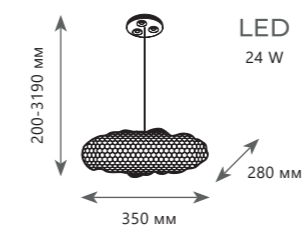

Подвесной светильник

A 10247/350 GOLD
10247/350 SILVER

- металл
- золото
- серебро

1680 Lm | 3000 K