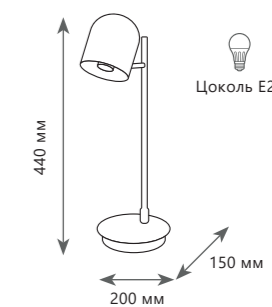

Настольная лампа

- A 10144 WHITE ●
- металл
- белый