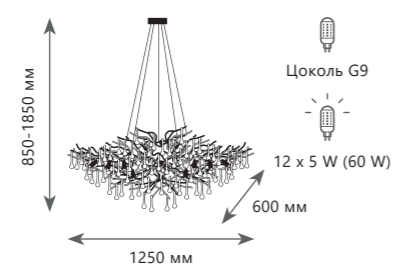

A	10208W GOLD 10208W SMOKE	●
▨	металл	
●	ЗОЛОТО	
●	ДЫМЧАТЫЙ	

BIJOUT

1 0 0 6 7 / 1 8 0 0 G B

Подвесная люстра

- A** 10067/1250 GB ●
- медь, хрусталь
- темное золото

Подвесная люстра

- A** 10067/1250 GD ●
- медь, хрусталь
- золото