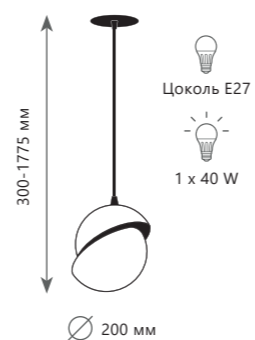

Подвесной светильник

A LOFT2601-A
LOFT2601-B

-  металл | стекло
-  никель | белый
-  золото | белый

5063 - B

5063 - B

CRESCENT

5063 - A

Подвесной светильник