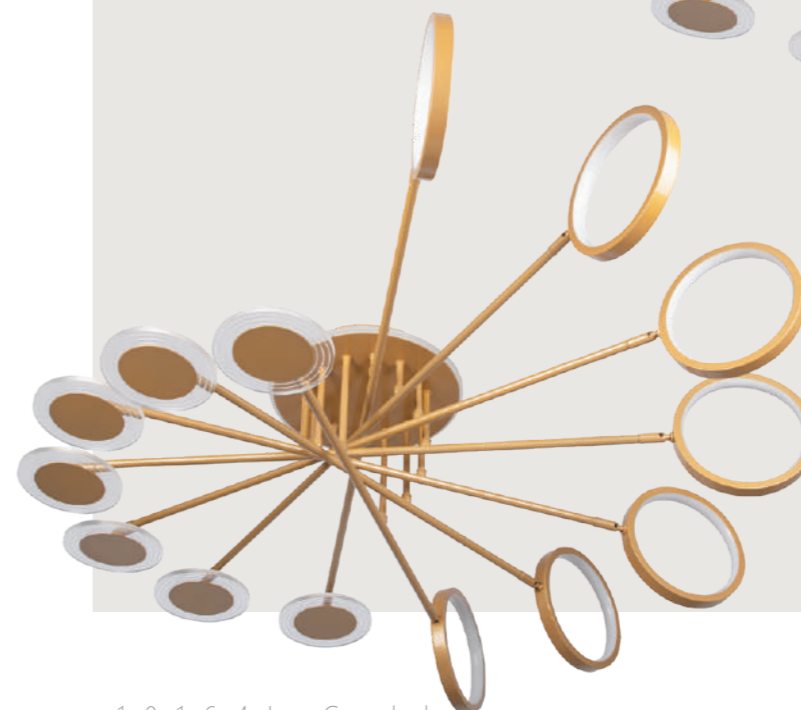

1 0 1 6 4 L G o l d

Потолочный светильник

- A 10164S BLACK ●
- металл | силикон, акрил
- черный

3500 Lm | 3000 K

Потолочный светильник

- A 10164M BLACK ●
- металл | силикон, акрил
- черный

4600 Lm | 3000 K