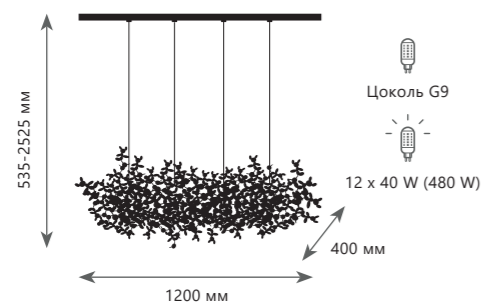

Подвесной светильник

- A 10101/3S GOLD ●
- ⊘ металл
- золото

SPARK

10101/1000 Gold

10101/1000 Chrome

10101/3S Chrome

10101/3S Gold

Подвесной светильник