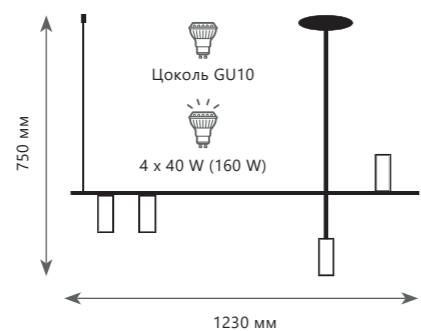

Светильник на штанге

- A 8120-4 ●
- ⊘ металл | металл
- черный | латунь

Светильник на штанге

- A 8120-9 ●
- ⊘ металл | металл
- черный | латунь

Светильник на штанге

- A 8120-12 ●
- ⊘ металл | металл
- черный | латунь