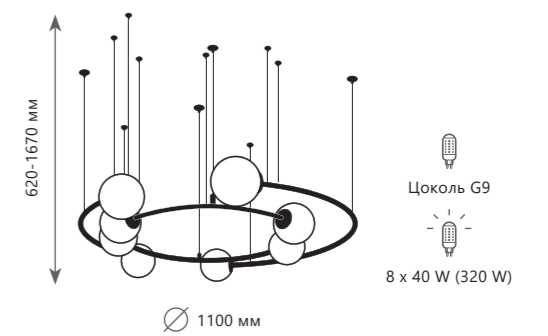

Подвесной светильник

A 10155/1100 GOLD ●
10155/1100 BLACK ●

- металл | стекло
- золото | белый
- черный | белый

INFINITE