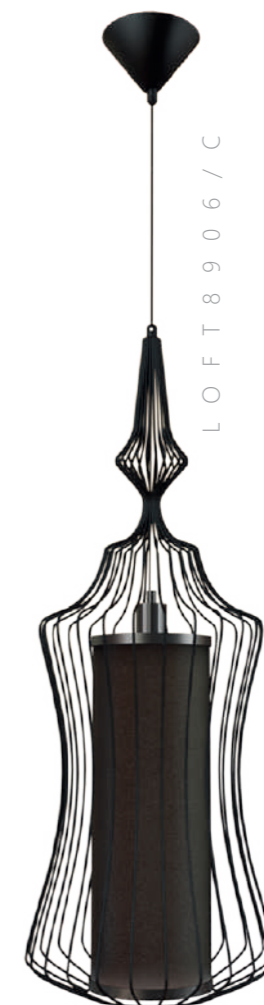

- **A** LOFT8906/A ●
- LOFT8907/A ●
- ⊘ металл | металл, ткань
- черный | черный
- белый | белый

- **A** LOFT8906/B ●
- LOFT8907/B ●
- ⊘ металл | металл, ткань
- черный | черный
- белый | белый

- **A** LOFT8906/C ●
- LOFT8907/C ●
- ⊘ металл | металл, ткань
- черный | черный
- белый | белый

- **A** LOFT8906/D ●
- LOFT8907/D ●
- ⊘ металл | металл, ткань
- черный | черный
- белый | белый

NEO

NEO