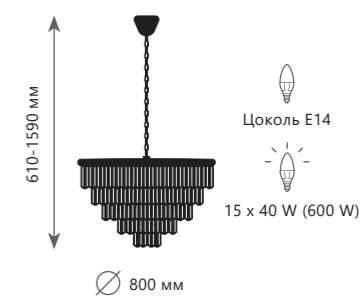

Подвесная люстра

A	10018/800C	●
⊘	металл, хрусталь	
●	черный, дымчатый