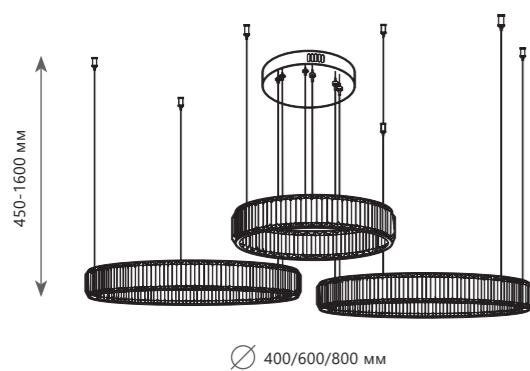

10135/3 Chrome

10135/5 Chrome

LED
28 W + 43 W + 58 W
(129 W)

Подвесной светильник

- A 10135/3 CHROME ●
- металл | хрусталь
- хром | прозрачный

9800 Lm | 3000 K

LED
275 W

Подвесной светильник