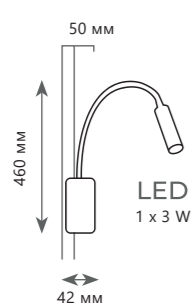

Бра

	10009BK 10009WH		
	металл | металл		
	черный | черный		
	белый | белый		
	180 Lm | 3200 K		

Бра

	10009AB 10009SN		
	металл | металл		
	золото | золото		
	никель | никель		
	180 Lm | 3200 K		

Бра

	10010BK 10010WH		
	металл | металл		
	черный | черный		
	белый | белый		
	180 Lm | 3200 K		

Настенный светильник

	10011BK 10011WH		
	металл | металл		
	черный		
	белый		
	720 Lm | 3200 K		

Настенный светильник

	10012/6BK 10012/6WH		
	металл | металл		
	черный		
	белый		
	400 Lm | 3200 K		

Настенный светильник

	10012/6+3BK 10012/6+3WH		
	металл | металл		
	черный | черный		
	белый | белый		
	700 Lm | 3200 K