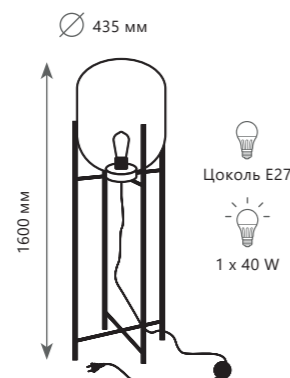

Торшер

- A 10195F/1600 AMBER ●
- металл | стекло
- черный | янтарный