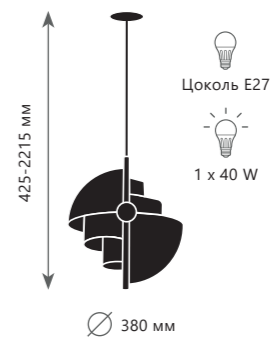

Подвесной светильник

	LOFT9915-IND	
	LOFT9915-CH	
	LOFT9915-BL	
	LOFT9915-C	
	LOFT9915-WH	

3. металл | металл
   - золото, синий | синий
   - хром | хром
   - черный, золото | черный
   - золото | золото
   - белый, золото | белый