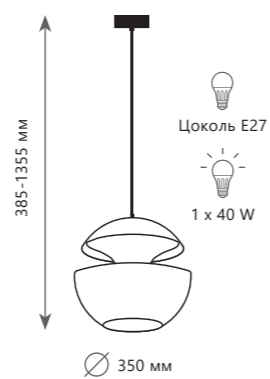

Подвесной светильник

	LOFT2212-B LOFT2213-B	
	металл | металл	
	черный | черный, золото	
	белый | белый, золото