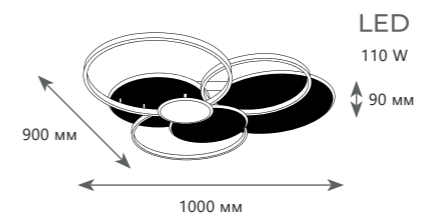

MEGAN

10163 Black

10163 White

MEGAN

LED
110 W

90 мм

1000 мм

Потолочный светильник