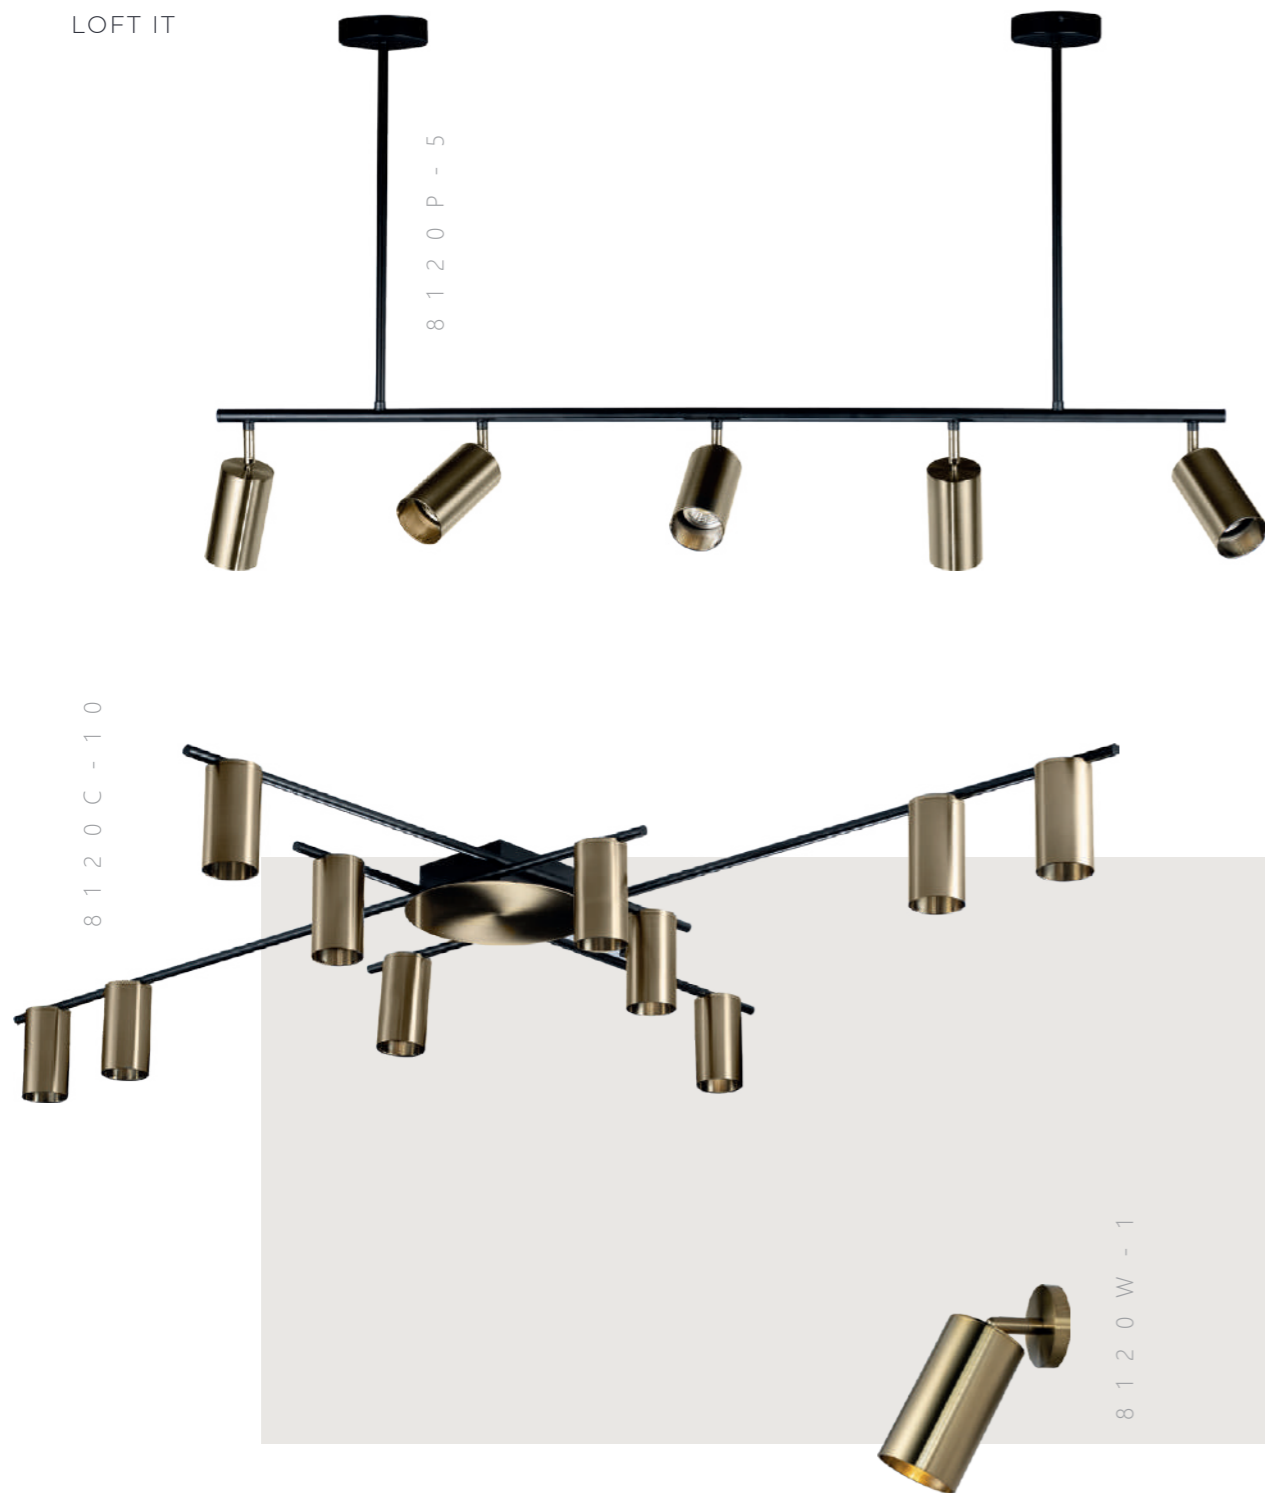

Потолочный светильник

- **A** 8120C-10 ●
- металл | металл
- черный, латунь | латунь

Светильник на штанге

- **A** 8120P-5 ●
- металл | металл
- черный | латунь

Бра

- **A** 8120W-1 ●
- металл | металл
- латунь