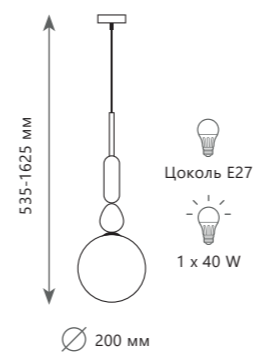

1 0 0 3 7 A

CANDY

1 0 0 3 7 B

1 0 0 3 7 A

1 0 0 3 7 C

Подвесной светильник

- A** 10037A ●
- металл | стекло
 - золото | голубой, дымчатый

Подвесной светильник