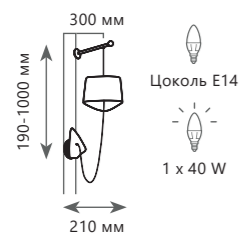

Бра

- **A** LOFT1163-1YL ●
- металл, текстильный провод | ткань, пластик
- черный | желтый, золото