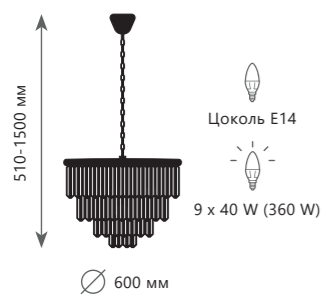

10019/600C

10019/800C

10019/800S

10019/600S

10019/800R