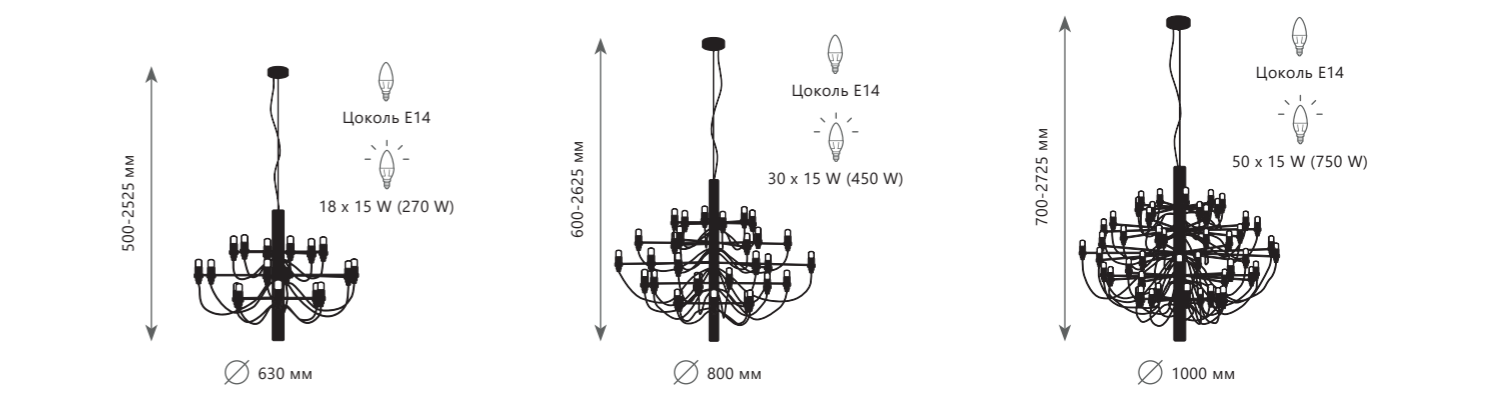

Подвесной светильник

A	10196/650	BLACK	●
	10196/650	CHROME	●
	10196/650	GOLD	●

- ⊘ металл
- черный
- хром
- золото

2970 Lm | 2700 K

Подвесной светильник

A	10196/800	BLACK	●
	10196/800	CHROME	●
	10196/800	GOLD	●

- ⊘ металл
- черный
- хром
- золото

4950 Lm | 2700 K

Подвесной светильник

A	10196/1000	BLACK	●
	10196/1000	CHROME	●
	10196/1000	GOLD	●

- ⊘ металл
- черный
- хром
- золото

8250 Lm | 2700 K