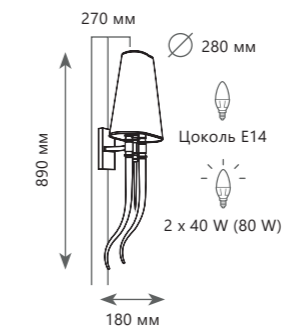

10207W/M Gold
10207/6 Gold

BRUNILDE

10207W/M Black

Подвесной светильник

- 10207/6 BLACK ●
- металл | ткань
- черный

10207/6 Black

Настенный светильник

- 10207W/L BLACK ●
- металл | ткань
- черный