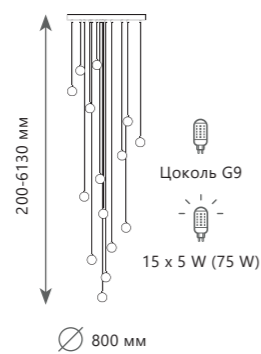

Подвесной светильник

A 10112/15 ●

∅ металл | хрусталь

● хром | прозрачный

825 Lm | 3000 K