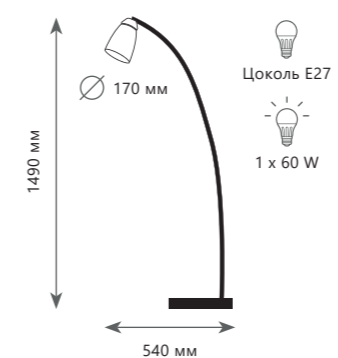

Подвесная люстра

- A** LOFT4402/9BL ●
- металл, дерево | металл, дерево
 - черный, дерево | черный, дерево

LOFT4402T-BL

LOFT4402T-WH

LOFT4402F-BL

LOFT4402F-WH

Торшер

- A** LOFT4402F-BL ●
LOFT4402T-WH ●
- металл | металл, дерево
 - черный, дерево | черный, дерево
 - белый, дерево | белый, дерево