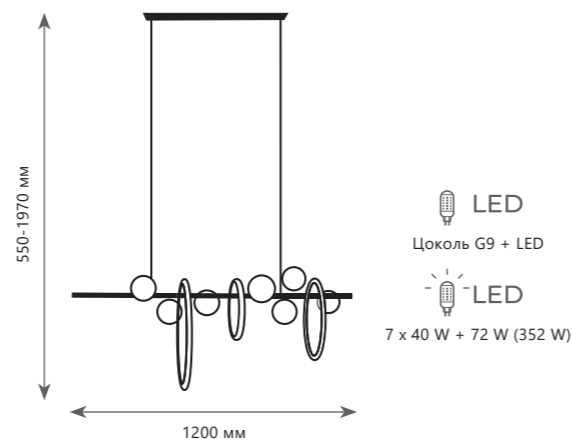

LED
42 W

Подвесной светильник

- A 10126/1200 ●
- металл, акрил | стекло
- золото, белый | прозрачный
- 6300 Lm | 3000 K

10139/900 L

MOLECULE

Подвесной светильник

- A 10139/900L ●
- ⊘ металл | стекло
- золото | дымчатый