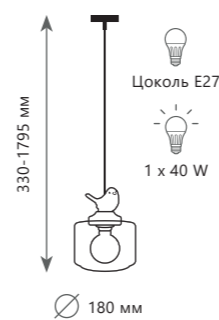

Подвесной светильник

1. **A** LOFT1806 ●
2. ⊘ металл, акрил | стекло
   - белый | прозрачный