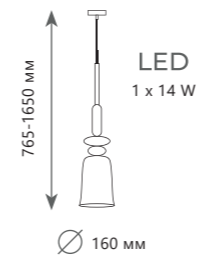

2008-C

2008-D

Подвесной светильник

- A 2008-A ●
- / металл | стекло
- золото | разноцветный

940 Lm | 3000 K

Подвесной светильник

- A 2008-B ●
- / металл | стекло
- золото | разноцветный

940 Lm | 3000 K