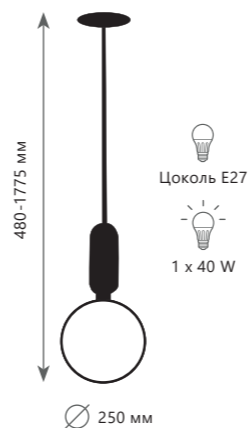

Подвесной светильник

A	9973-C	●
	9974-C	●
	9975-C	●
⊘	металл | стекло	
●	черный, золото | белый	
●	золото | белый	
●	белый | белый