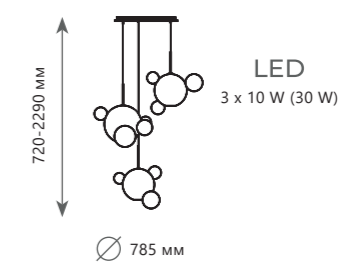

Подвесной светильник

A	2029-D3	●
⊘	металл | стекло	
●	черный | дымчатый	
2000 Lm | 3000 K