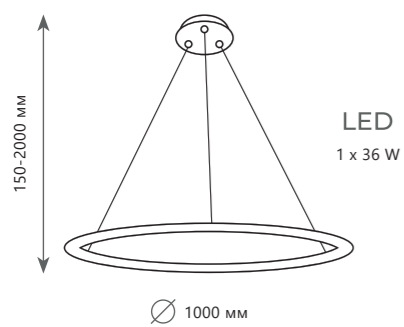

A	10014M	●
⊘	металл	
●	золото	

1500 Lm | 3000 K

Подвесной светильник

A	10014L	●
⊘	металл	
●	золото	

1500 Lm | 3000 K

RING

Подвесной светильник

- A 10014XL
- металл
- золото