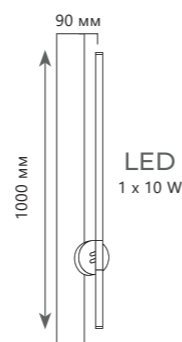

LED
1 x 10 W

Настенный светильник

A 10148/1000 ●

● металл | акрил

● золото

700 Lm | 3000 K