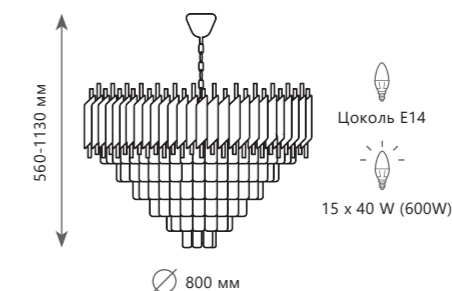

Подвесной светильник

A 10206/800

металл, хрусталь

черный, золото,
прозрачный