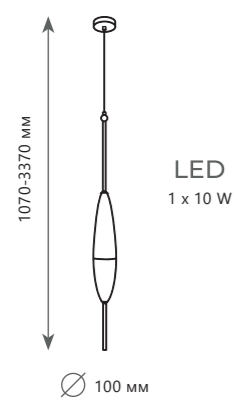

Подвесной светильник

A 10223/A WHITE ●

● металл | стекло
● черный | белый

700 Lm | 3000 K