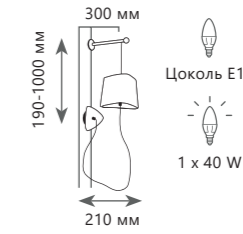

Люстра-паук

- A** LOFT1163-6YL ●
- металл, текстильный провод | ткань, пластик
- черный | желтый, золото

Люстра-паук

- A** LOFT1163-6BL ●
- металл, текстильный провод | ткань, пластик
- черный | черный, золото