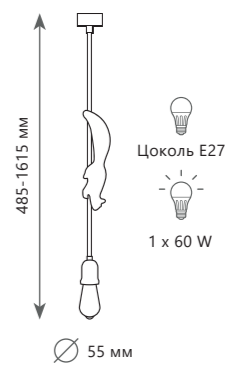

Подвесной светильник

A	10092	●
⊘	металл, полимерная смола	
●	белый