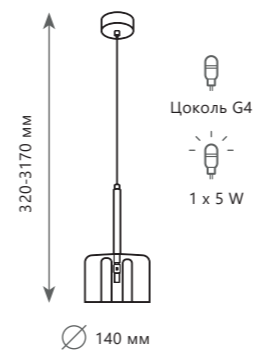

BELT

1 0 2 3 2 / B R e d

1 0 2 3 2 / A R e d

1 0 2 3 2 / C R e d

Подвесной светильник
A 10232/A RED ●
 металл | стекло
 хром | красный

Подвесной светильник
A 10232/B RED ●
 металл | стекло
 хром | красный

Подвесной светильник
A 10232/C RED ●
 металл | стекло
 хром | красный