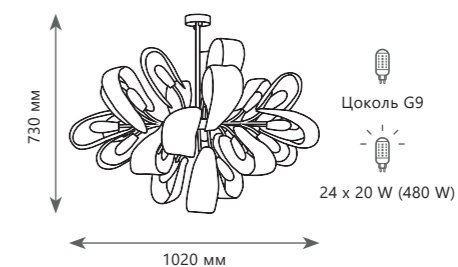

Потолочный светильник

- **A** 10214/1000
- металл, стекло
- голубой, золото