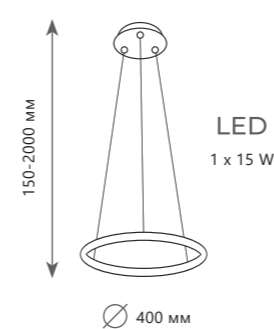

Подвесной светильник

A	10014S	●
⊘	металл	
●	золото	

1050 Lm | 3000 K