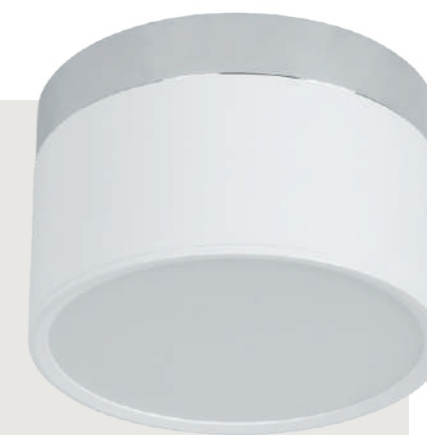

10179/12 White