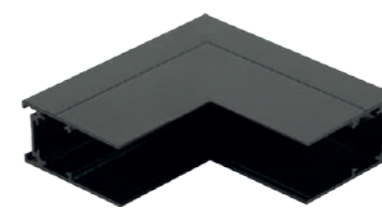

КОННЕКТОР УГЛОВОЙ ДЛЯ НАКЛАДНОГО ШИНОПРОВОДА ВНУТРЕННИЙ

ДЛЯ СОЕДИНЕНИЯ ПОД УГЛОМ ПРИ ПЕРЕХОДЕ С ПОТОЛКА НА СТЕНУ ИЛИ НАОБОРОТ

GAC006S

H 100 мм | W 100 мм | L 27 мм

⊗ металл | ● черный