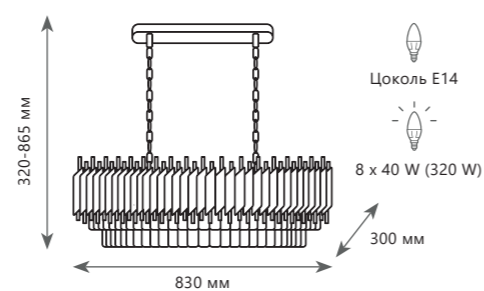

Подвесной светильник

A 10206/1200R

металл, хрусталь

черный, золото,
прозрачный