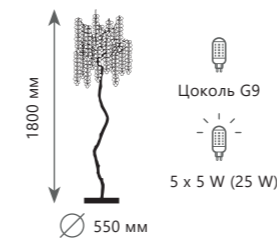

Торшер

A	10066F GB	●
▨	медь, хрусталь	
●	темное золото