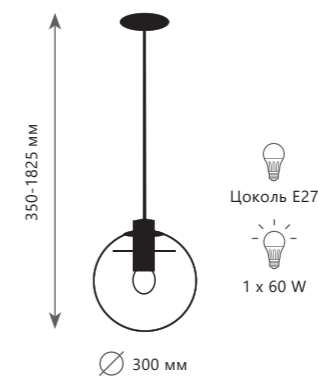

SELENE

2031 - A

2032 - C

2032 - E

Подвесной светильник

- A 2031-A ●
- A 2032-A ●

- ⊘ металл | стекло
- черный | прозрачный
- медный | прозрачный

Подвесной светильник