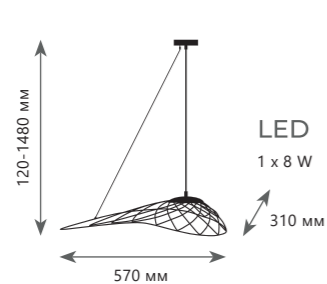

Подвесной светильник

A 10127/590 BLACK ●
10127/590 GOLD ●

⊘ металл | металл

● черный | черный

● золото | золото

560 Lm | 3000 K

Подвесной светильник

A 10127/760 BLACK ●
10127/760 GOLD ●

⊘ металл | металл

● черный | черный

● золото | золото

580 Lm | 3000 K

TRESSAGE

Подвесной светильник

A 10141/400 ●

⊘ металл

● золото

Подвесной светильник

A 10141/600 ●

⊘ металл

● золото

STAR