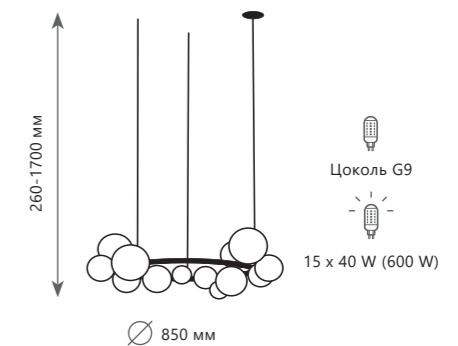

10023/850

MOLECULE

10023/900

10023/850

Цоколь G9
7 x 40 W (280 W)

Подвесной светильник

- A** 10023/900 ●
 ● металл | стекло
 ● черный | прозрачный

Цоколь G9
15 x 40 W (600 W)