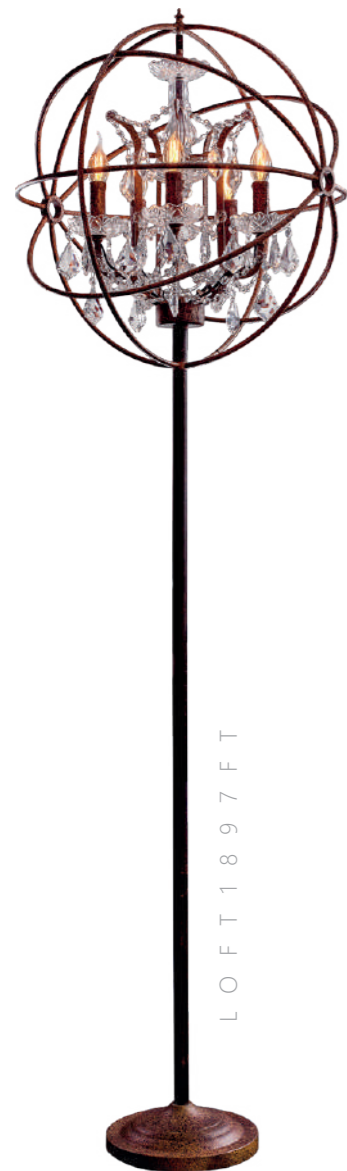

LOFT1897FT

- A LOFT1897/W ●
- металл, хрусталь
- коричневый состаренный