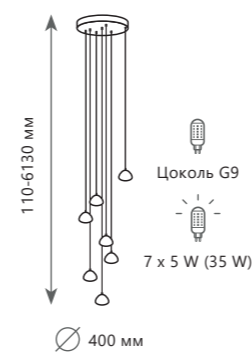

165 Lm | 3000 K

Подвесной светильник

A 10151/5 ●

- металл | хрусталь
- хром | прозрачный

275 Lm | 3000 K

Подвесной светильник

A 10151/7 ●

- металл | хрусталь
- хром | прозрачный