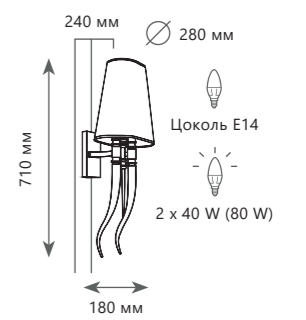

Настенный светильник

1. 10207W/M BLACK ●
2. металл | ткань
3. черный