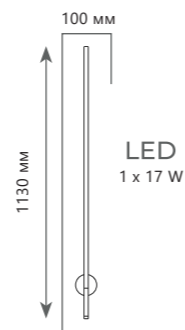

Настенный светильник

A	10150/1230	WHITE	●
	10150/1230	GREEN	●

⊘	металл

●	золото, белый

●	золото, зеленый

1200 Lm | 3000 K

10147/650 Gold

FALCON