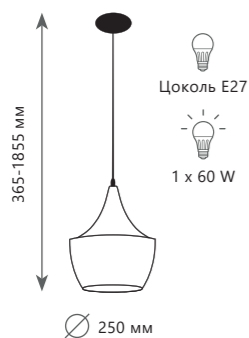

Подвесной светильник

- A LOFT1843/A ●
- металл | металл
- черный | черный, золото