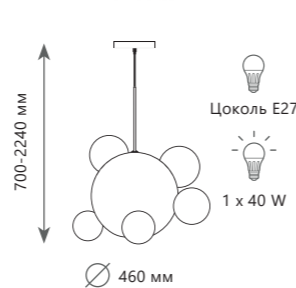

Подвесной светильник

- **A** 2030-P6
- металл | стекло
- белый, золото | белый