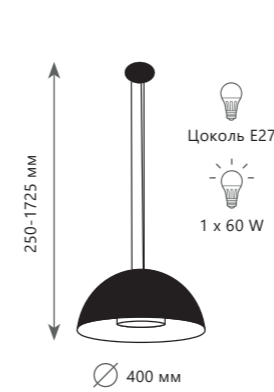

Подвесной светильник

10106/400	WHITE	●
10106/400	BLACK	●
○	металл | металл, полимерная смола	
●	белый | белый	
●	черный | черный, белый