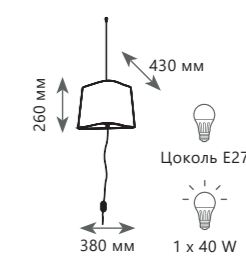

Торшер

1. **A** LOFT1167F-WH ●
2. ⊘ металл, текстильный провод | ткань, пластик
   - белый | белый, золото