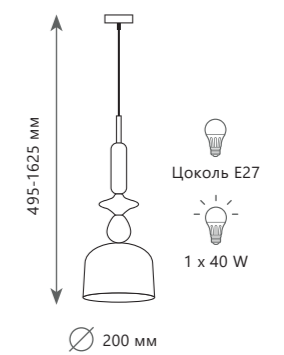

Подвесной светильник

1. **A** 10037C ●
2. металл | стекло
   - золото | дымчатый, голубой