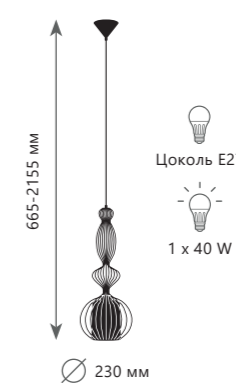

Подвесной светильник

- A** LOFT8906/D ●
- LOFT8907/D ●
- ⊘ металл | металл, ткань
- черный | черный
- белый | белый

NEO

NEO

10156/800 Brass

10156/600 Silver

10156/600 Brass

10156/800 Silver