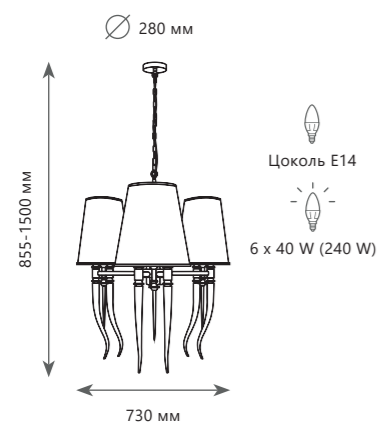

10207W/L Black

Настенный светильник

- 10207W/M BLACK ●
- металл | ткань
- черный

1 0 2 0 7 / 6 Chrome

1 0 2 0 7 W / M Chrome

1 0 2 0 7 W / L Chrome

Подвесной светильник

- A** 10207/6 CHROME ●
- металл | ткань
- хром | белый