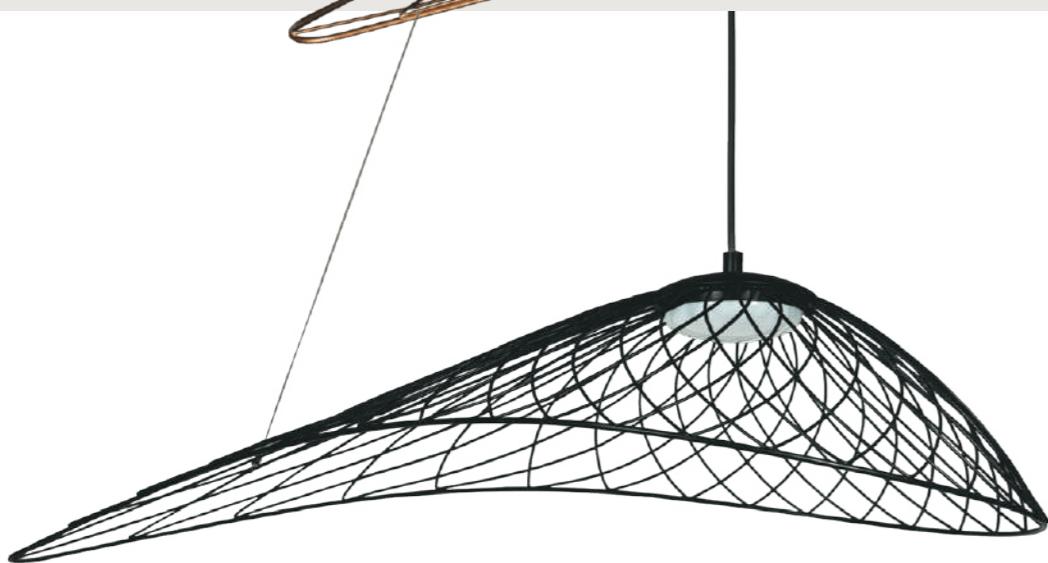

- A 10101W GOLD ●
- металл
- золото

1 0 1 2 7 / 7 6 0 G o l d

TRESSAGE

10127/590 Black

10127/590 Gold

10127/760 Black

Подвесной светильник

A 10127/590 BLACK ●
10127/590 GOLD ●