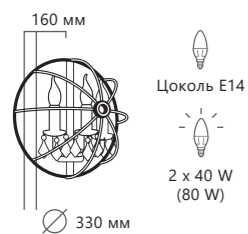

Бра

- A LOFT1897/W ●
- металл, хрусталь
- коричневый состаренный