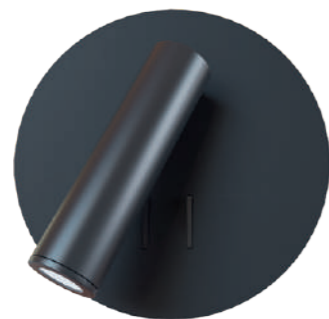

Настенный светильник

	10012/6+3BK 10012/6+3WH		
	металл металл		
	черный черный		
	белый белый		
	700 Lm 3200 K		

FLOOD

PHOTON

LOFT2017-BL

LOFT2017-N

LOFT2017-WH

LOFT2018-BL