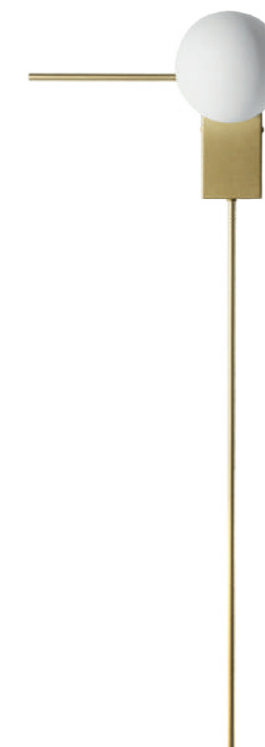

10132 / D G o l d