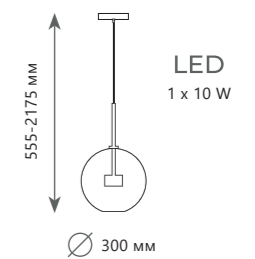

Подвесной светильник

A	2027-P1	●
⊘	металл | стекло	
●	белый, золото | прозрачный	
	710 Lm | 3000 K