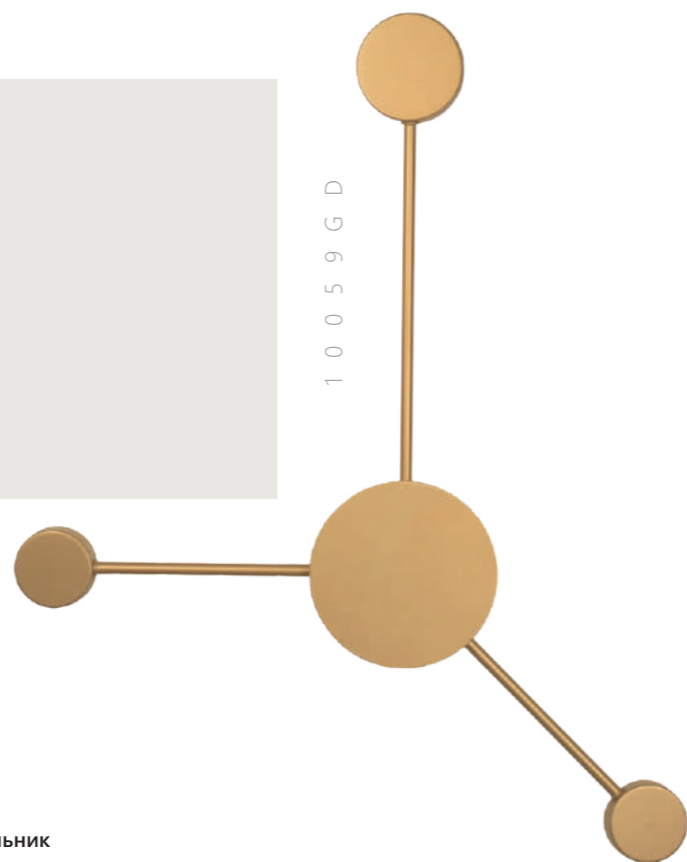

Настенный светильник

740 мм
70 мм
LED
6 x 4 W
(24 W)
970 мм

10058GD	●
10058BK	●

- металл
- золото
- черный

1550 Lm | 3000 K

RAYS

10059BK

10059GD