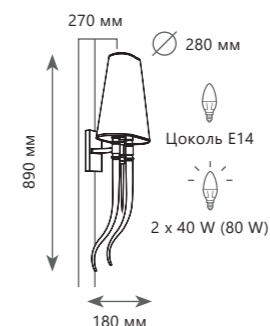

Настенный светильник

- **A** 10207W/L GOLD ●
- металл | ткань
- золото | черный