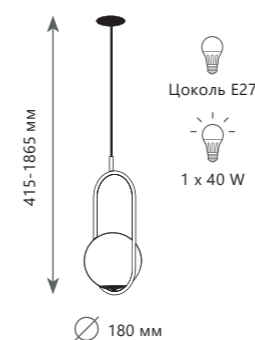

Подвесной светильник

A LOFT2600-A
LOFT2600-B

-  металл | стекло
-  никель | белый
-  золото | белый

LOFT2595 - A

GLOB

Подвесной светильник

A LOFT2595-A
LOFT2595-B

-  металл | стекло
-  никель | белый
-  золото | белый