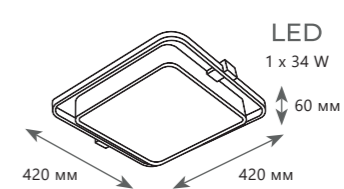

LED
1 x 38 W

LED
1 x 34 W

60 мм

420 мм

Потолочный светильник

- A 10171
- металл | силикон, акрил
- черный | золото

2400 Lm | 4000 K