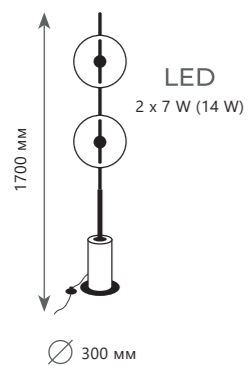

MARBLE

1 0 0 4 9 W

1 0 0 4 9 F

Торшер

A	10049F	●
▨	металл, мрамор | полимерная смола	
●	черный, белый | белый	
900 Lm | 3000 K		

Бра

A	10049W	●
▨	металл | полимерная смола	
●	черный | белый	
450 Lm | 3000 K		

Торшер

A	10123	●
▨	металл, мрамор | металл	
●	золото, белый	

1 0 1 2 3

1 0 1 2 3

FRAME