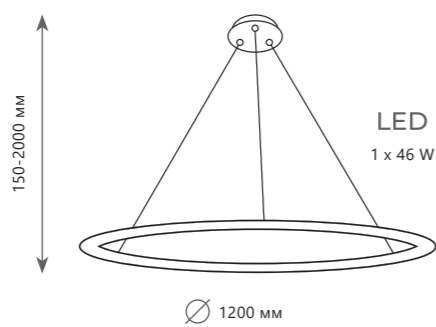

Подвесной светильник

- A 10014XXL
- металл
- золото

3000 Lm | 3000 K