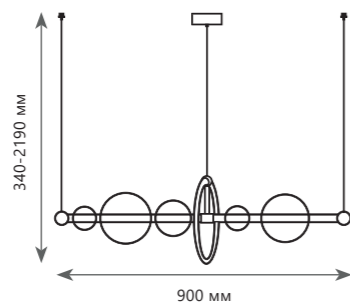

Подвесной светильник

- A 10126/500 ●
- металл, акрил | стекло
- золото, белый | прозрачный
- 2100 Lm | 3000 K

LED
36 W

Подвесной светильник

- A 10126/900 ●
- металл, акрил | стекло
- золото, белый | прозрачный
- 5400 Lm | 3000 K