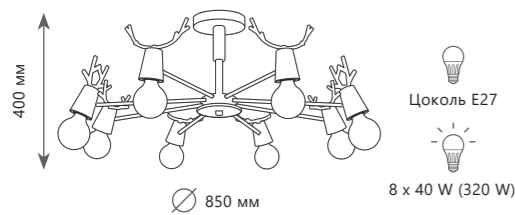

Люстра на штанге

- 10024/8 BLACK ●
- 10024/8 WHITE ●

⊘ металл | дерево

● черный | дерево

● белый | дерево

SVEN