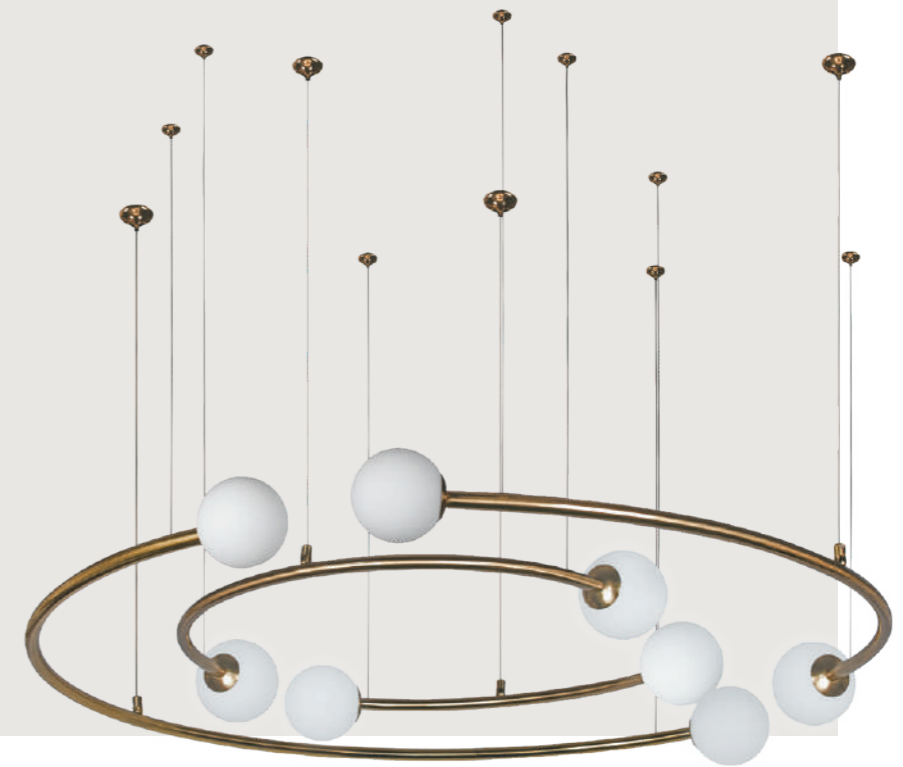

Бра

- A** 2030W
- металл | стекло
- белый, золото | белый

Подвесной светильник

- A** 2030-S5
- металл | стекло
- белый, золото | белый

INFINITE

1 0 1 5 5 / 1 1 0 0 G o l d

1 0 1 5 5 / 1 1 0 0 B l a c k

1 0 1 5 5 / 1 1 0 0 G o l d