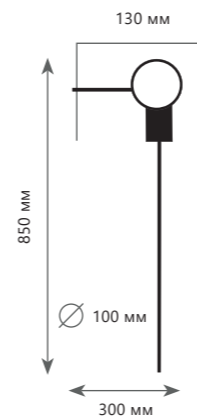

Цоколь G9
1 x 40 W