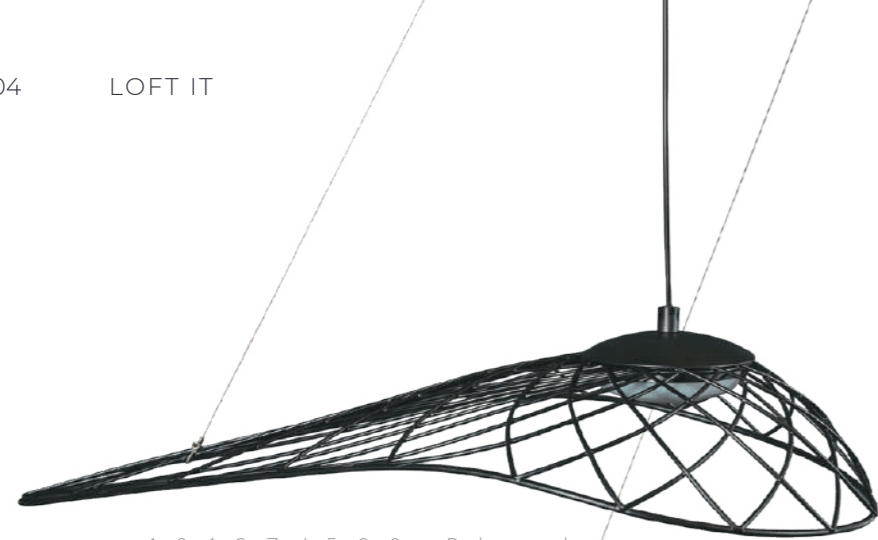

10127/590 Black