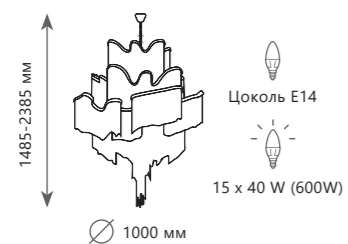

Подвесной светильник

A 10208/1000 SMOKE ●

● металл

● дымчатый