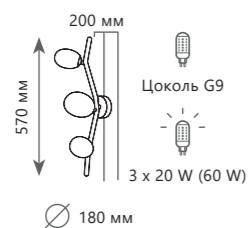

Настенный светильник

A	10212W	GOLD	●
	10212W	WHITE	●
⊘	металл | стекло		
●	золото | янтарный		
●	белый | матовый дымчатый