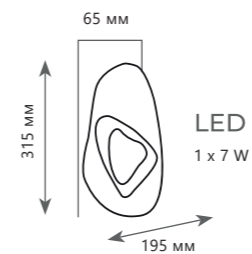

Бра

	10102	BLACK	
	10102	GOLD	
	хрусталь, металл		
	черный, дымчатый		
	золото, белый		

400 Lm | 3000 K

SUNWAVE