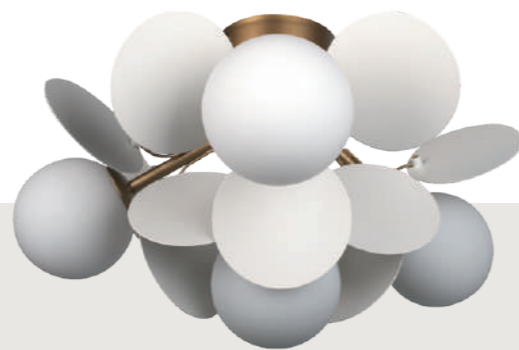

10008/4C White