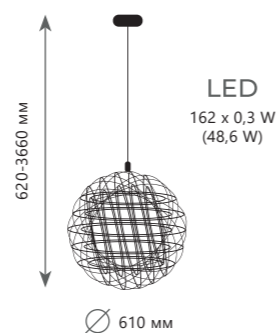

9 0 2 7 - 6 1 G o l d

Подвесной светильник

A 9027-61 GOLD ●

● металл

● ЗОЛОТО

3300 Lm | 3000 K

9 0 2 7 - 8 9 G o l d

Подвесной светильник