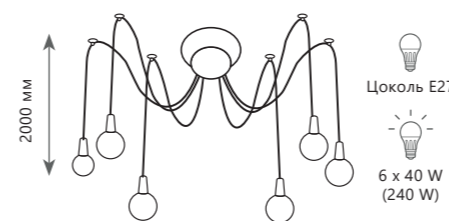

- A LOFT1162/6 ●
- ⊘ металл, текстильный провод
- черный

- A LOFT1162/10 ●
- ⊘ металл, текстильный провод
- черный

- A LOFT1162/16 ●
- ⊘ металл, текстильный провод
- черный

Люстра-паук

- A LOFT1162W/6 ●
- ⊘ металл, текстильный провод
- белый

- A LOFT1162W/10 ●
- ⊘ металл, текстильный провод
- белый

- A LOFT1162W/16 ●
- ⊘ металл, текстильный провод
- белый