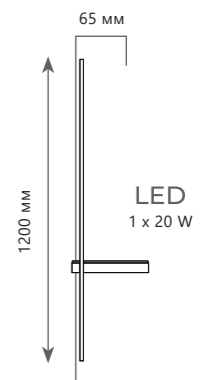

Настенный светильник

A 10149/1200 BLACK ●

⊘ металл | металл

● черный

1400 Lm | 3000 K