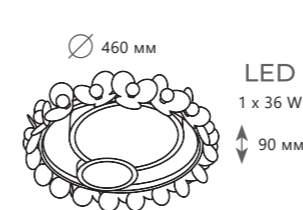

1 0 1 7 3

1 0 1 7 4

1 0 1 7 5

1 0 1 7 6

Потолочный светильник

LED
1 x 36 W
90 мм

10173

металл | акрил,
хрусталь, пластик