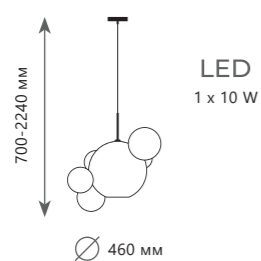

Подвесной светильник

A	2029-P6	●
⊘	металл | стекло	
●	черный | дымчатый	
680 Lm | 3000 K