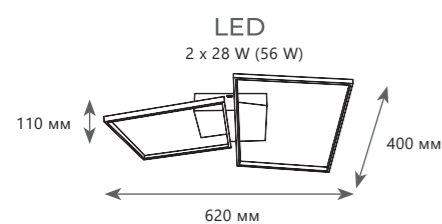

1 0 1 5 7 S

1 0 1 5 7 S

1 0 1 5 7 M

1 0 1 5 7 L

LED
2 x 28 W (56 W)

Потолочный светильник

- A** 10157S ●
- металл | силикон, акрил
 - черный | золото

4000 Lm | 3000 K