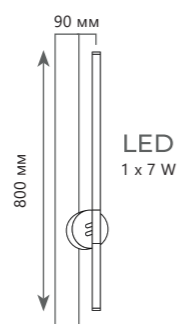

LED
1 x 7 W

Настенный светильник

A 10148/800 ●

● металл | акрил

● золото

500 Lm | 3000 K