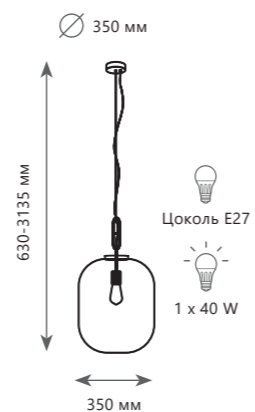

Подвесной светильник