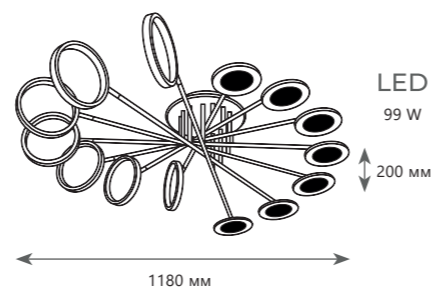

- A 10164S BLACK ●
- металл | силикон, акрил
- черный

3500 Lm | 3000 K

Потолочный светильник

- A 10164M BLACK ●
- металл | силикон, акрил
- черный

4600 Lm | 3000 K

Потолочный светильник

- A 10164L BLACK ●
- металл | силикон, акрил
- черный