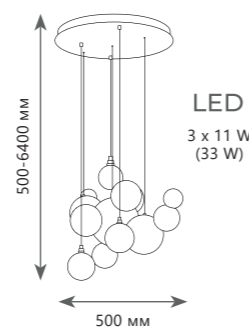

- A** 10129/1000 GOLD ●
- металл | стекло
- золото | белый

ER
GD
NH
GD

10161 Dark wood

Подвесной светильник

- A 10161 DARK WOOD ●
- ⊘ металл, дерево | стекло
- темное дерево | белый

2400 Lm | 3000 K

10161 Light wood