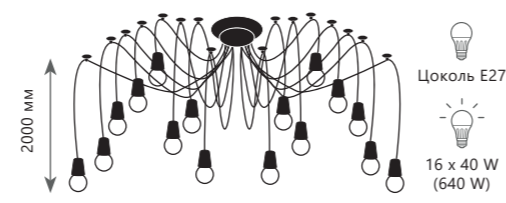

- A LOFT1162/6 ●
- ⊘ металл, текстильный провод
- черный

- A LOFT1162/10 ●
- ⊘ металл, текстильный провод
- черный

Люстра-паук

- A LOFT1162/16 ●
- ⊘ металл, текстильный провод
- черный

- A LOFT1162W/6 ●
- ⊘ металл, текстильный провод
- белый

- A LOFT1162W/10 ●
- ⊘ металл, текстильный провод
- белый

- A LOFT1162W/16 ●
- ⊘ металл, текстильный провод
- белый