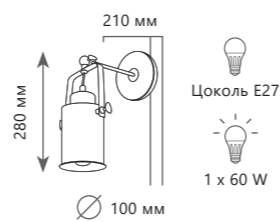

PIPELINE

- A LOFT1705BK ●
- ⊘ металл | металл
- черный | черный

- A LOFT1906W ●
- ⊘ металл
- черный

Спот

- A LOFT2092/1W ●
- ⊘ металл | металл
- черный | черный

OFFICE

SPOTLIGHT