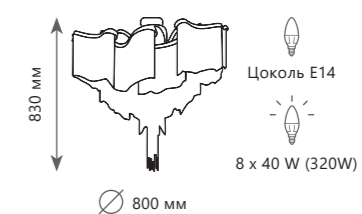

Потолочный светильник

A 10208/800C GOLD ●

/ металл

● ЗОЛОТО