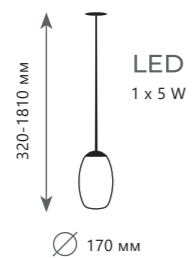

Подвесной светильник

- A 8133-A ●●●
- 8134-A ●●●
- 8135-A ●●●
- ⊘ металл | стекло
- медь | голубой
- черный | дымчатый
- золото | янтарный

300 Lm | 3000 K