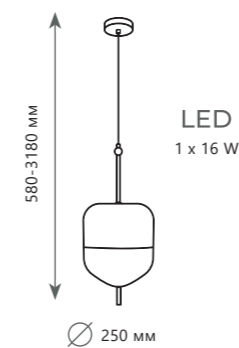

Подвесной светильник

A 10223/D WHITE ●

● металл | стекло
● черный | белый

1120 Lm | 3000 K