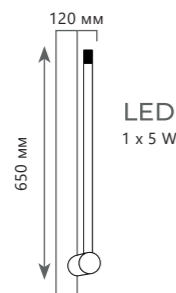

Настенный светильник

A	10147/650	GOLD	●
	10147/650	BLACK	●
⊘	металл | акрил		
●	золото		
●	черный		
350 Lm | 3000 K