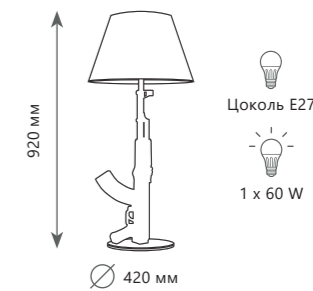

Настольная лампа

- A 10136/B
- полимерная смола | ткань
- золото | черный

ARSENAL

1 0 1 3 6 / A