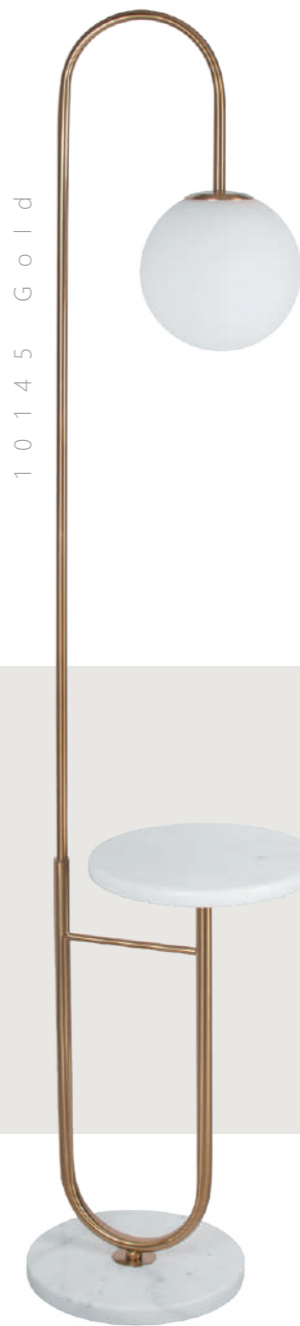

A	10145 BLACK	●
▨	металл, мрамор | стекло	
●	черный, золото, белый | белый	

1 0 1 4 5 G o l d