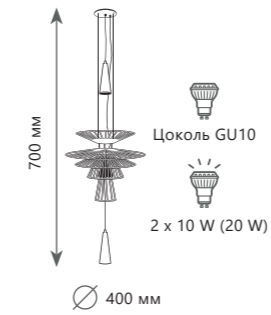

● золото | золото

580 Lm | 3000 K

TRESSAGE

10141/400

10141/600

Подвесной светильник

A 10141/400 ●

⊘ металл