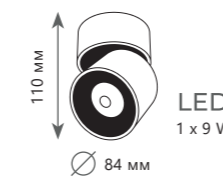

TICSTAC

TICSTAC

Накладной светильник

A 10180 WHITE ●

● металл, пластик

● белый

650 Lm | 4000 K

Накладной светильник