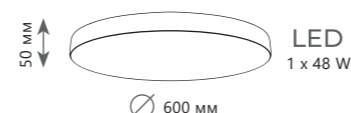

Потолочный светильник

A 10002/48 BLACK
10002/48 WHITE

металл | пластик

черный
белый

3900 Lm | 4000 K