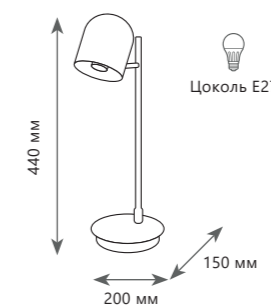

TANGO

1 0 1 4 4 B l a c k

1 0 1 4 4 B l a c k

1 0 1 4 4 G o l d

1 0 1 4 4 W h i t e

Настольная лампа

- A 10144 BLACK ●
- металл
- черный

Настольная лампа