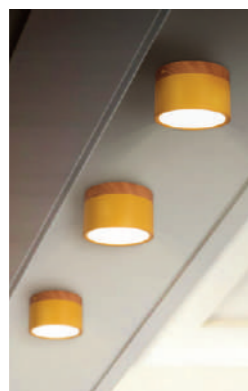

УЛИЧНЫЙ СВЕТ

446

447

449

452

ТЕХНИЧЕСКИЙ СВЕТ

455

456

463

466

467

468

470

GRAPE

472

ЛАМПЫ

474

ДЕКОРАТИВНЫЙ СВЕТ