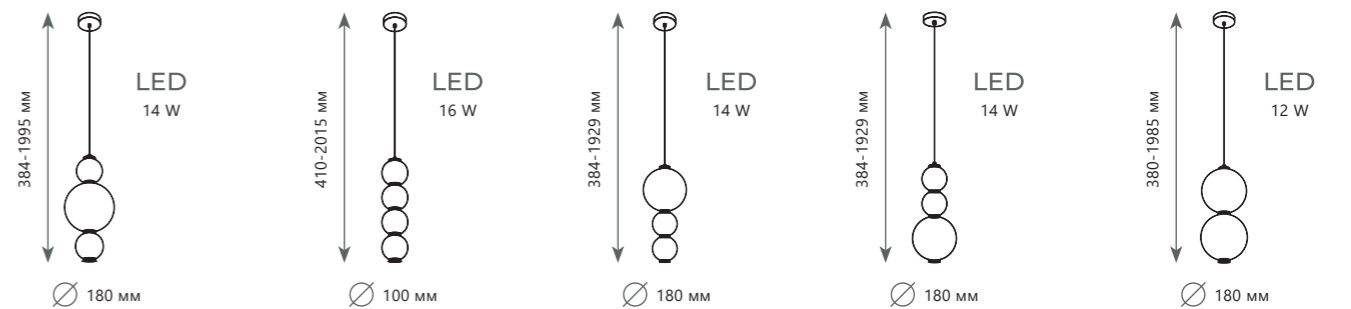

Подвесной светильник	Подвесной светильник	Подвесной светильник	Подвесной светильник	Подвесной светильник
A 10205/A	A 10205/B	A 10205/C	A 10205/D	A 10205/E
металл | стекло	металл | стекло	металл | стекло	металл | стекло	металл | стекло
золото | белый	золото | белый	золото | белый	золото | белый	золото | белый
1000 Lm | 4000 K	1200 Lm | 4000 K	1000 Lm | 4000 K	1000 Lm | 4000 K	850 Lm | 4000 K