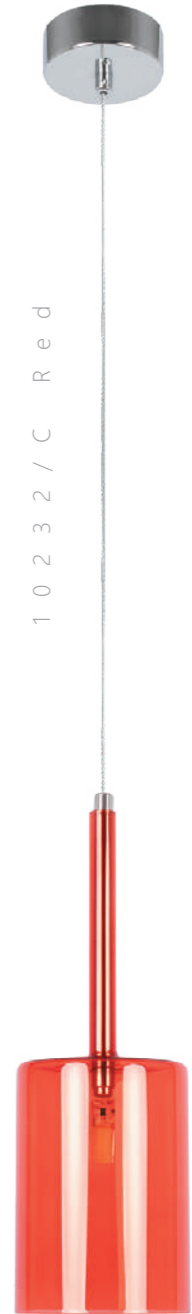

BELT

1 0 2 3 2 / B R e d

1 0 2 3 2 / A R e d

1 0 2 3 2 / C R e d

Подвесной светильник
A 10232/A RED ●
 металл | стекло
 хром | красный

Подвесной светильник
A 10232/B RED ●
 металл | стекло
 хром | красный

Подвесной светильник
A 10232/C RED ●
 металл | стекло
 хром | красный