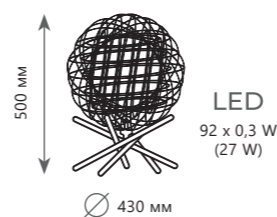

RAIMOND

9027-127
9027-43
9027-89 F

Подвесной светильник

- A 9027-43 ●
- металл
- хром

2100 Lm | 3000 K

Подвесной светильник

- A 9027-127 ●
- металл
- хром

7800 Lm | 3000 K