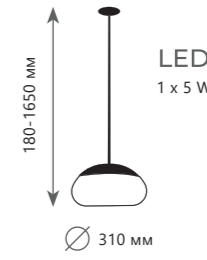

Подвесной светильник

- A 8133-D ●●●
- 8134-D ●●●
- 8135-D ●●●
- ⊘ металл | стекло
- медь | голубой
- черный | дымчатый
- золото | янтарный

300 Lm | 3000 K