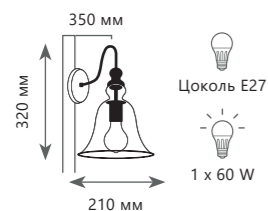

LOFT1814

Бра

1. **A** LOFT1812W ●
2. ⊘ металл | стекло
   - черный | дымчатый

GLASS BELL

LOFT1812

LOFT1812W

Подвесной светильник

1. **A** LOFT1812 ●
2. ⊘ металл | стекло
   - черный | дымчатый

Подвесной светильник

1. **A** LOFT1814 ●
2. ⊘ металл | стекло
   - черный | дымчатый

LOFT1806

LOFT1807

Подвесной светильник

1. **A** LOFT1806 ●
2. ⊘ металл, акрил | стекло
   - белый | прозрачный

Подвесной светильник

1. **A** LOFT1807 ●
2. ⊘ металл, акрил | стекло
   - белый | прозрачный

WILD

LIFE