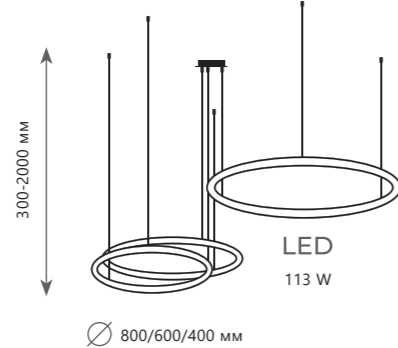

Подвесной светильник

A 10017/3M ●

- ⊘ металл
- золото

7200 Lm | 3000 K