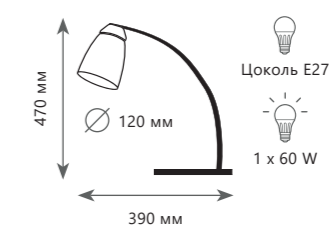

Настольная лампа

1. **A** LOFT4402T-BL ●
   LOFT4402T-WH ●
2. металл | металл, дерево
   - черный | черный, дерево
   - белый | белый, дерево