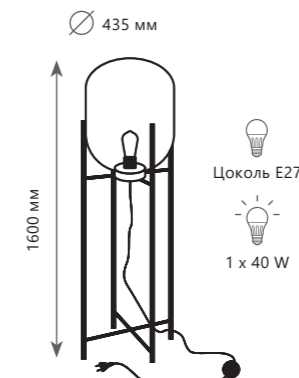

Торшер

- A 10195F/1600 SMOKE ●
- / металл | стекло
- черный | дымчатый