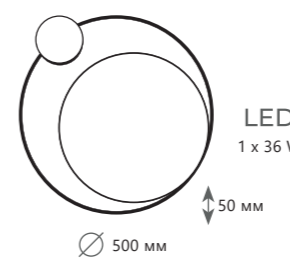

LED
1 x 36 W

∅ 500 мм

Потолочный светильник

A 10062 ●

металл | акрил

черный | белый

2520 Lm | 4000 K

LED
1 x 36 W