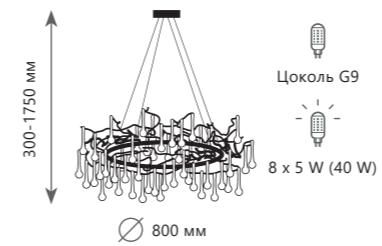

● медь, хрусталь

● золото с серебром

10068/800 GB

BIJOUT

10068/800 GD

10068/800 GB

10068/800 SG

Подвесная люстра