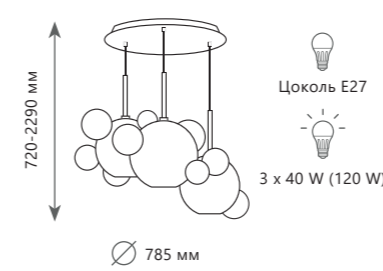

Подвесной светильник

- **A** 2030-D3
- металл | стекло
- белый, золото | белый