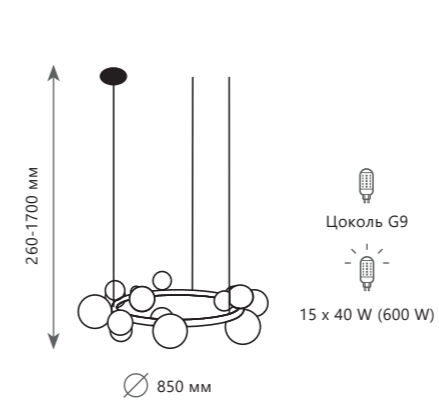

Подвесной светильник

- A 10139/850 ●
- ⊘ металл | стекло
- золото | дымчатый