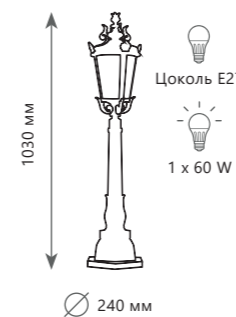

Уличный настенный светильник

- A 100002W ●
/ металл | стекло
● бронза | прозрачный

1 0 0 0 0 3 / 2 3 0 0
 1 0 0 0 0 3 / 5 4 0
 1 0 0 0 0 3 W

VERONA

VERONA

1 0 0 0 0 3 / 1 2 0 0

1 0 0 0 0 3 / 2 3 0 0

Ландшафтный светильник