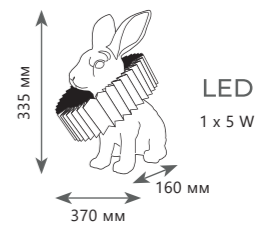

LED
1 x 5 W

Настольная лампа

A 10117/C

- полимерная смола

- белый

340 Lm | 3000 K

BUNNY