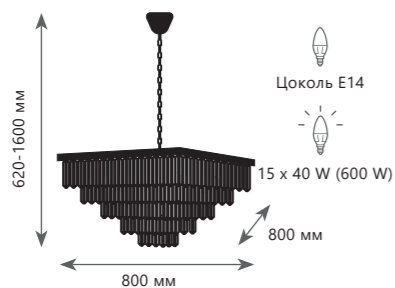

Подвесная люстра

- A 10018/800S ●
- металл, хрусталь
- черный, дымчатый