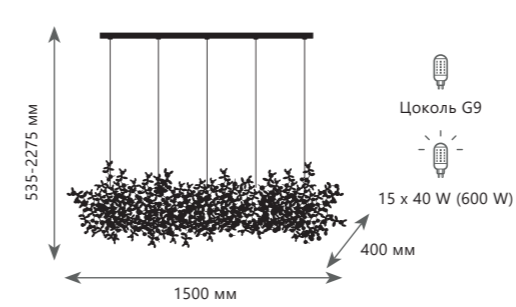

Подвесной светильник

- A 10101/5 CHROME ●
- металл
- хром