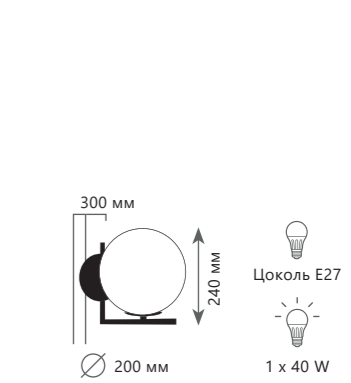

Торшер

A	2579-F	●
⊘	металл, мрамор стекло	
●	черный белый	

Подвесной светильник

A	2579-A	●
⊘	металл стекло	
●	черный белый	

Подвесной светильник

A	2579-B	●
⊘	металл стекло	
●	черный белый	

Бра

A	2579-W	●
⊘	металл стекло	
●	черный белый	