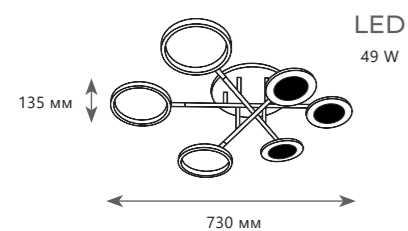

Потолочный светильник

- A 10164S BLACK ●
- металл | силикон, акрил
- черный

3500 Lm | 3000 K