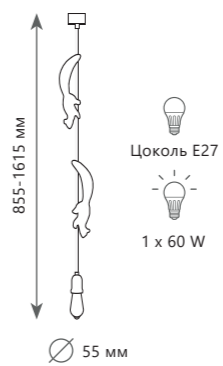

10092

SHERWOOD

10092

10093

10091

Подвесной светильник

A	10091	●
⊘	металл, полимерная смола	
●	белый	

Подвесной светильник