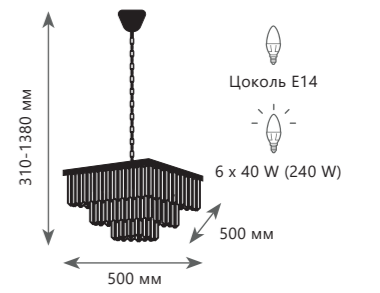

Подвесная люстра

- A 10019/500S ●
- металл, хрусталь
- золото, прозрачный