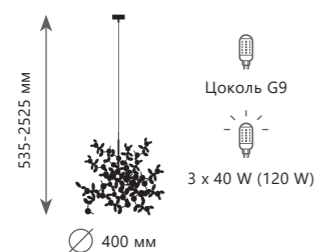

Подвесной светильник

- A 10101 CHROME ●
- металл
- хром