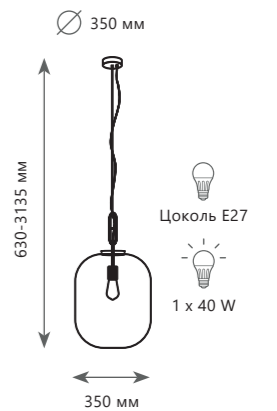

10195/350 SMOKE

Торшер

- A 10195F/1600 SMOKE ●
- / металл | стекло
- черный | дымчатый

10195F/1400 SMOKE

Подвесной светильник

- A 10195/350 SMOKE ●
- / металл | стекло
- черный | дымчатый

1 0 1 9 5 F / 1 6 0 0 A m b e r