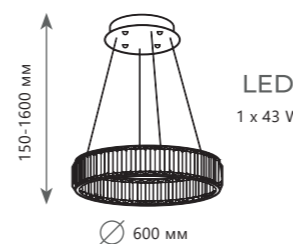

Подвесной светильник

1. A 10135/600 CHROME ●
   - ⊘ металл | хрусталь
   - хром | прозрачный
2. 2900 Lm | 3000 K