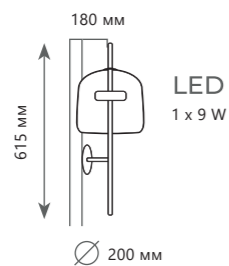

Подвесной светильник

A 10040B
10041B

металл | стекло

золото | янтарный

золото | дымчатый

840 Lm | 3000 K

Бра

A	10040W 10041W	●
⊘	металл стекло	
●	золото янтарный	
●	золото дымчатый	
630 Lm 3000 K		