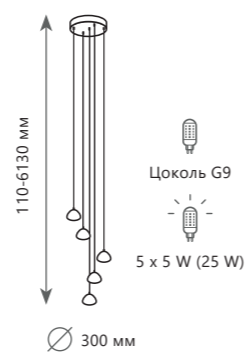

Подвесной светильник

A 10151/5 ●

- металл | хрусталь
- хром | прозрачный

275 Lm | 3000 K