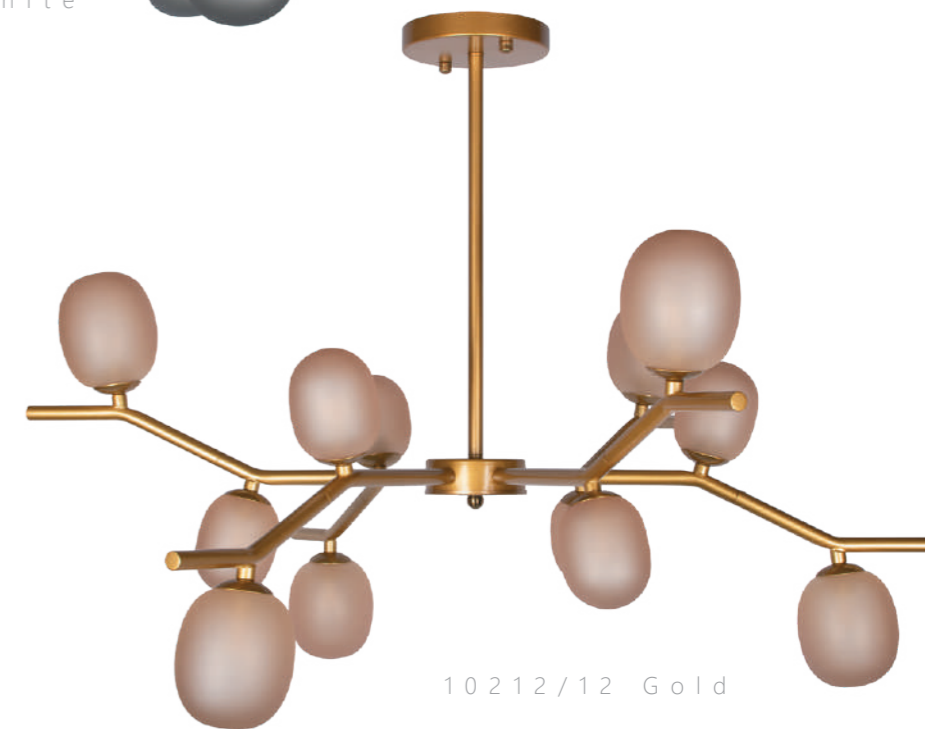

10212/8L Gold

Потолочный светильник

- A 10212/8L WHITE
- металл | стекло
- белый | матовый дымчатый

Потолочный светильник

- A 10212/8L GOLD
- металл | стекло
- золото | янтарный

10212/12 White

10212/12 Gold