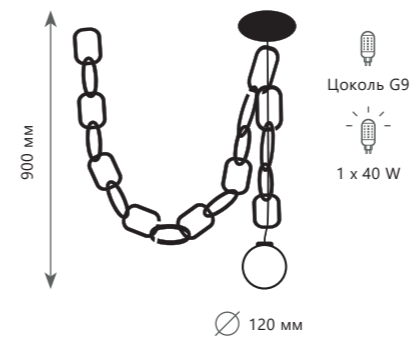

Подвесной светильник

- A 10128C RED
- 10128C GREEN
- 10128C MULT

- металл | стекло
- золото, красный | белый
- золото, зеленый | белый
- золото, разноцветный | белый