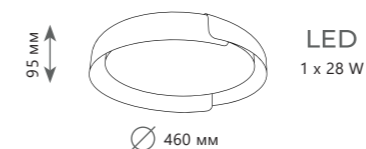

Потолочный светильник

A	10198	BLACK	●
	10198	WHITE	●

металл | акрил

● черный

● белый

1960 Lm | 4000 K