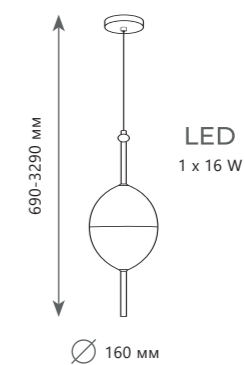

700 Lm | 3000 K

Подвесной светильник

A 10223/D WHITE ●

● металл | стекло
● черный | белый

1120 Lm | 3000 K

Подвесной светильник

A 10223/E WHITE ●

● металл | стекло
● черный | белый