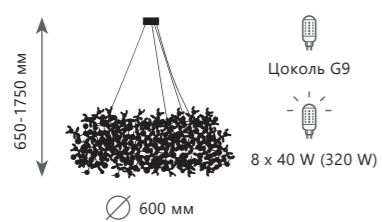

Подвесная люстра

1. **A** 10101/600 CHROME ●
2. металл
   - хром