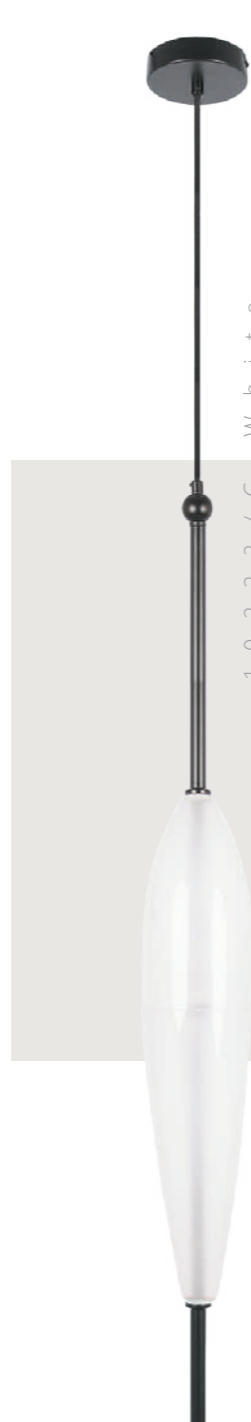

10223/B White

10223/C White

10223/A White

10223/D White

10223/E White

Подвесной светильник

A 10223/A WHITE ●

● металл | стекло
● черный | белый