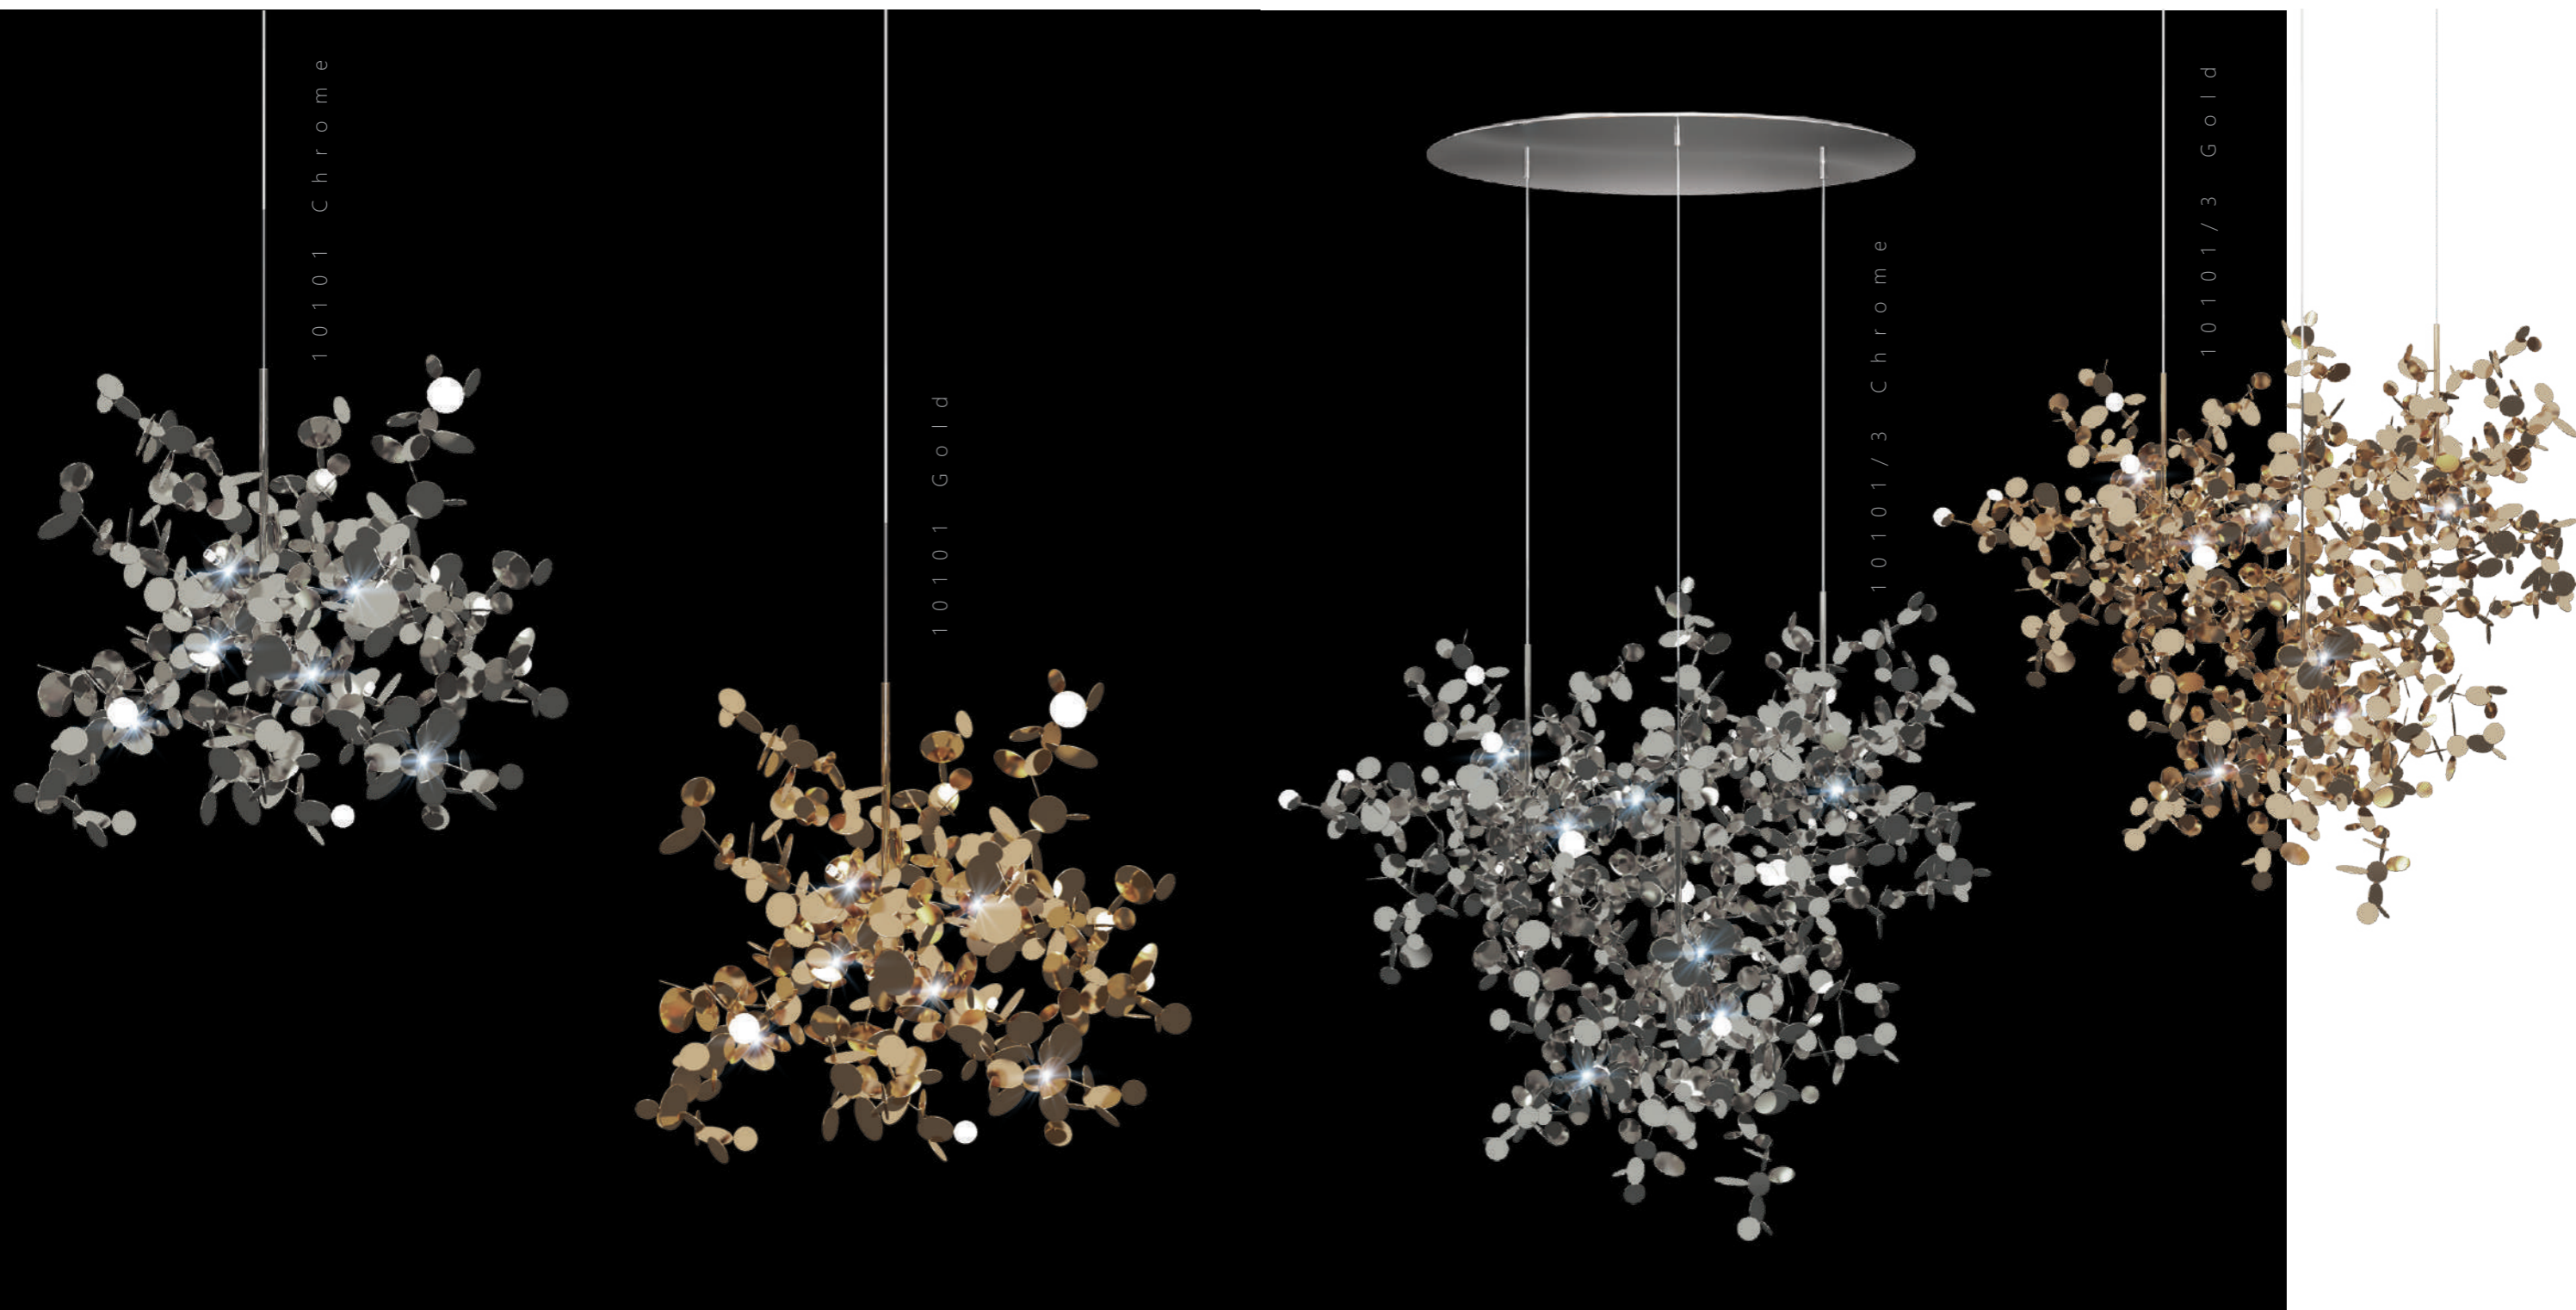

Подвесной светильник

- A 10101 CHROME ●
- металл
- хром

Подвесной светильник

- A 10101 GOLD ●
- металл
- золото

Подвесной светильник

- A 10101/3 CHROME ●
- металл
- хром

Подвесной светильник

- A 10101/3 GOLD ●
- металл
- золото