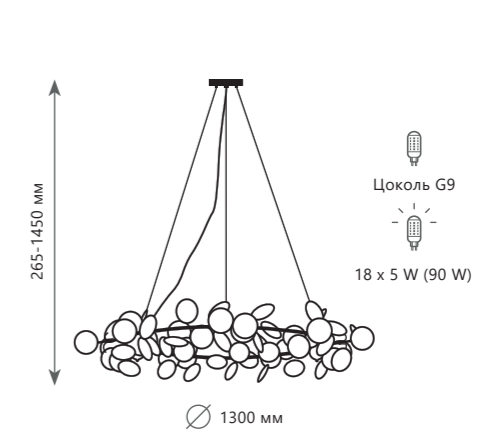

10008/1300 White

Подвесная люстра

- **A** 10008/1300 MULT ●
- 10008/1300 WHITE ●
- металл | стекло
- золото | разноцветный
- золото | белый