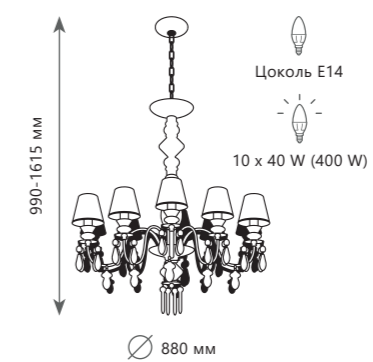

Подвесной светильник

- A 10203/10 MULT ●
- / металл, керамика
- разноцветный | белый