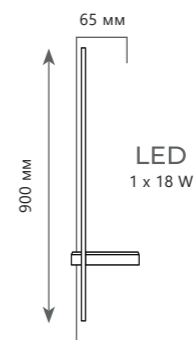

Настенный светильник

A 10149/900 BLACK ●

⊘ металл | металл

● черный

1300 Lm | 3000 K