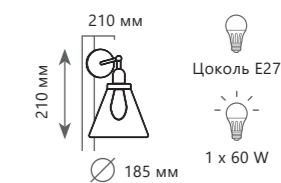

Бра

A	LOFT1123W	●
⊘	металл | стекло	
●	черный, бронза | прозрачный	

LOFT1102

LOFT1101

LOFT2101W

LOFT1123

LOFT1122W

LOFT1123W

FACTORY
FILAMENT