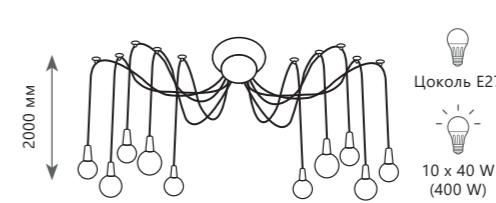

- A LOFT1162/6 ●
- ⊘ металл, текстильный провод
- черный

- A LOFT1162/10 ●
- ⊘ металл, текстильный провод
- черный

- A LOFT1162/16 ●
- ⊘ металл, текстильный провод
- черный

- A LOFT1162W/6 ●
- ⊘ металл, текстильный провод
- белый

Люстра-паук

- A LOFT1162W/10 ●
- ⊘ металл, текстильный провод
- белый

- A LOFT1162W/16 ●
- ⊘ металл, текстильный провод
- белый