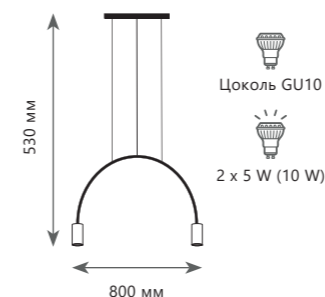

Подвесной светильник

- **A** 5043-2 ●
- металл | металл
- черный | бронза