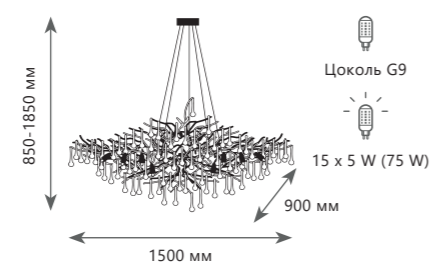

Подвесная люстра

- A** 10067/1250 SG ●
- медь, хрусталь
- золото с серебром

Подвесная люстра

A 10067/1500 GB ●

● медь, хрусталь

● темное золото

Подвесная люстра

A 10067/1500 GD ●