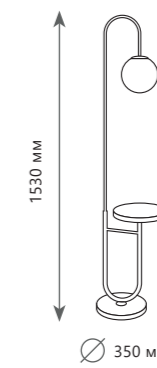

Торшер

A	10145 GOLD	●
▨	металл, мрамор | стекло	
●	золото, белый | белый	

SONNI