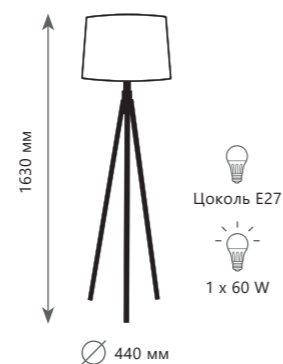

Бра

A	LOFT4402W-BL LOFT4402W-WH	●
▨	металл металл, дерево	
●	черный черный, дерево	
●	белый белый, дерево	

NATURAL

LOFT7112T

Настольная лампа

- A LOFT7112T ●
- ▨ дерево | ткань
- дерево | бежевый

LOFT7112F

Торшер