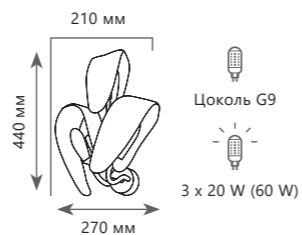

Настенный светильник

- A 10214/3W ●
- / металл, стекло
- голубой, золото