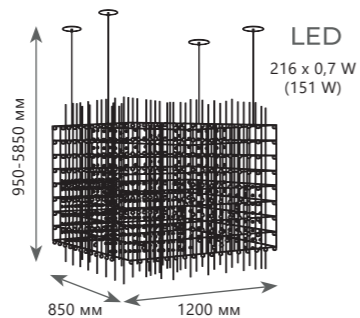

LED
180 x 0,7 W
(126 W)

Подвесной светильник

- A 10146/800
- металл
- хром

8900 Lm | 3000 K

LED
216 x 0,7 W
(151 W)

Подвесной светильник

- A 10146/1200
- металл
- хром

10600 Lm | 3000 K