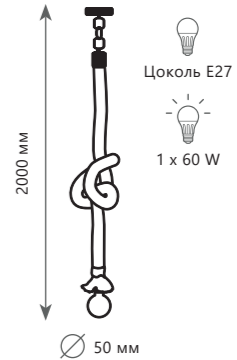

Подвесной светильник

- A LOFT1174 ●
- ⊘ металл, пеньковый канат
- черный, бежевый