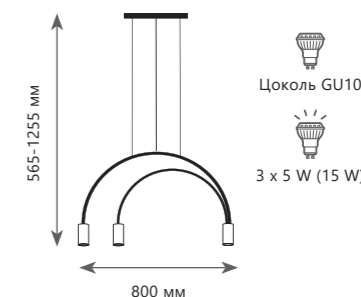

Светильник на штанге

- A** 8120P-5 ●
- металл | металл
- черный | латунь

Бра

- A** 8120W-1 ●
- металл | металл
- латунь

Подвесной светильник

- A** 5043-2 ●
- металл | металл
- черный | бронза

Подвесной светильник