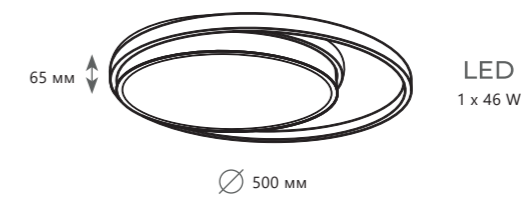

10176

металл | акрил,
хрусталь, пластик

золото | белый

4200 Lm | 3000 K

BRIDE

1 0 1 7 3

1 0 2 1 7

1 0 0 6 4