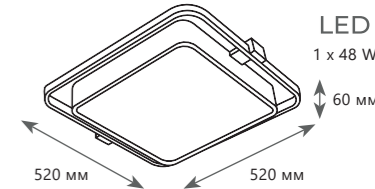

- A 10170
- металл | силикон, акрил
- черный | золото

2700 Lm | 4000 K

LED
1 x 34 W

60 мм

420 мм

Потолочный светильник

- A 10171
- металл | силикон, акрил
- черный | золото

2400 Lm | 4000 K