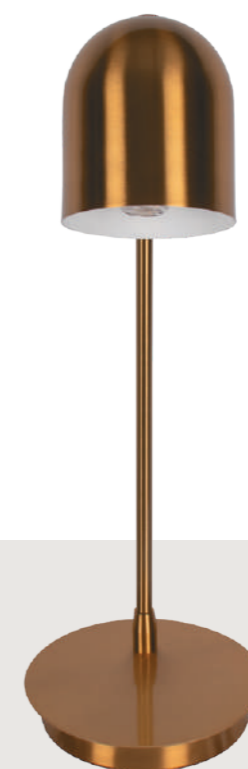

TANGO

1 0 1 4 4 B l a c k

1 0 1 4 4 B l a c k

1 0 1 4 4 G o l d

1 0 1 4 4 W h i t e

Настольная лампа

- A 10144 BLACK ●
- металл
- черный

Настольная лампа