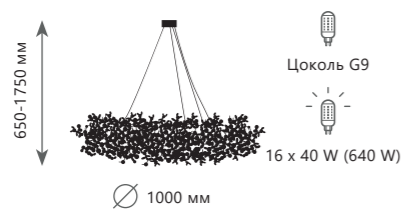

Подвесная люстра

- A 10101/1000 CHROME ●
- ⊘ металл
- хром

- A 10101/1000 GOLD ●
- ⊘ металл
- золото