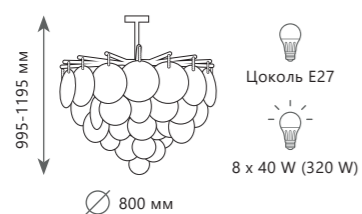

Настенный светильник

- A 10214/2W ●
- / металл, стекло
- голубой, золото

Настенный светильник

- A 10214/3W ●
- / металл, стекло
- голубой, золото

FROST

FROST

Люстра на штанге

- A** 10022/800
- металл | стекло
- латунь, белый