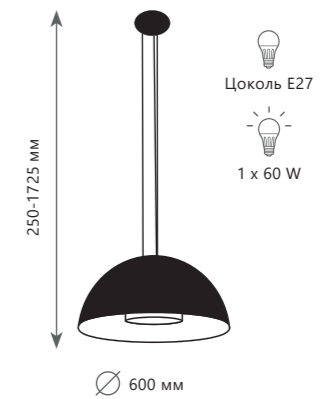

Подвесной светильник

10106/600	WHITE	●
10106/600	BLACK	●
○	металл | металл, полимерная смола	
●	белый | белый	
●	черный | черный, белый	

MIRABELL