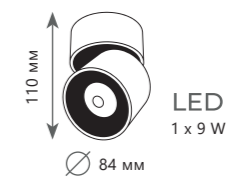

TICSTAC

TICSTAC

Накладной светильник

A 10180 WHITE ●

● металл, пластик

● белый

650 Lm | 4000 K

Накладной светильник