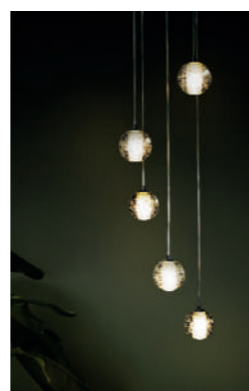

FADE PENDANT LIGHT 236

DISK 238

HEXAGON 240

SELENE 244

INFINITE 184

PEARLS 186

NOCTAMBULE 188

RAIN 192