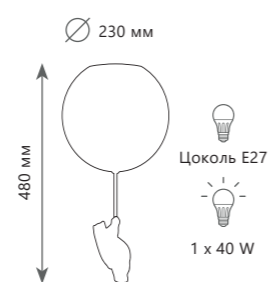

Потолочный светильник

A 10030L

- металл | акрил
- белый | белый