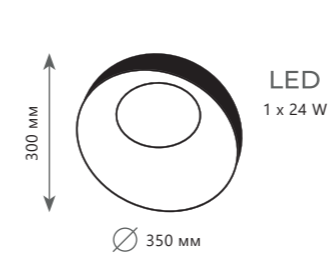

A	10093	●
⊘	металл, полимерная смола	
●	белый	

Подвесной светильник

A	10092	●
⊘	металл, полимерная смола	
●	белый	

10197/500 White

10197/350 White

10197/350 Black

10197/500 Black

10197/500 White