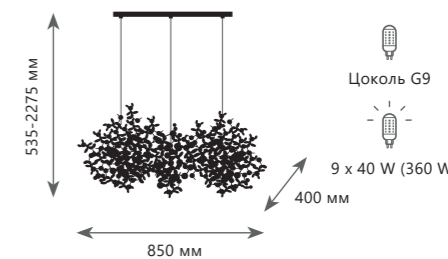

Подвесная люстра

- A** 10101/800 GOLD ●
- металл
 - золото

Подвесная люстра

- A 10101/1000 CHROME ●
- ⊘ металл
- хром

Подвесная люстра

- A 10101/1000 GOLD ●
- ⊘ металл
- золото

Подвесной светильник

- A 10101/3S CHROME ●
- ⊘ металл
- хром