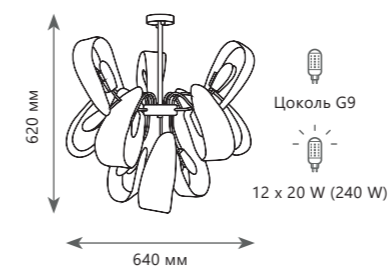

Потолочный светильник

- **A** 10214/680
- металл, стекло
- голубой, золото