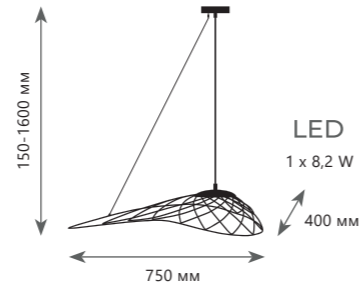

Подвесной светильник

A 10127/590 BLACK ●
10127/590 GOLD ●

⊘ металл | металл

● черный | черный

● золото | золото

560 Lm | 3000 K

Подвесной светильник

A 10127/760 BLACK ●
10127/760 GOLD ●

⊘ металл | металл

● черный | черный

● золото | золото

580 Lm | 3000 K

TRESSAGE

Подвесной светильник

A 10141/400 ●

⊘ металл

● золото

Подвесной светильник

A 10141/600 ●

⊘ металл

● золото

STAR