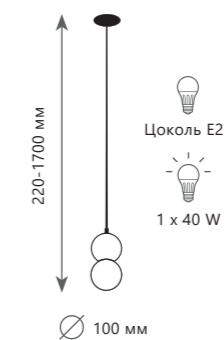

QUILL

10109 Dark grey

10109 Dark grey

10109 Light grey

10109W Dark grey

Подвесной светильник

- A 10109 DARK GREY ●
- ⊘ металл, полимерная смола
- черный

Подвесной светильник