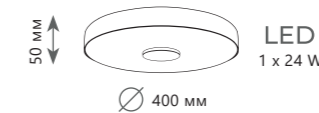

10003/24 Green

10003/24 Pink

10003/24 White

Потолочный светильник

A 10002/48 BLACK
10002/48 WHITE

металл | пластик

черный
белый

3900 Lm | 4000 K