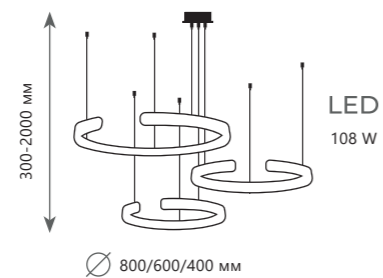

9800 Lm | 3000 K

Подвесной светильник

A 10017/4L ●

- ⊘ металл
- золото

11200 Lm | 3000 K

10025/400 Orange

10025/600 Orange

10025/3 Orange