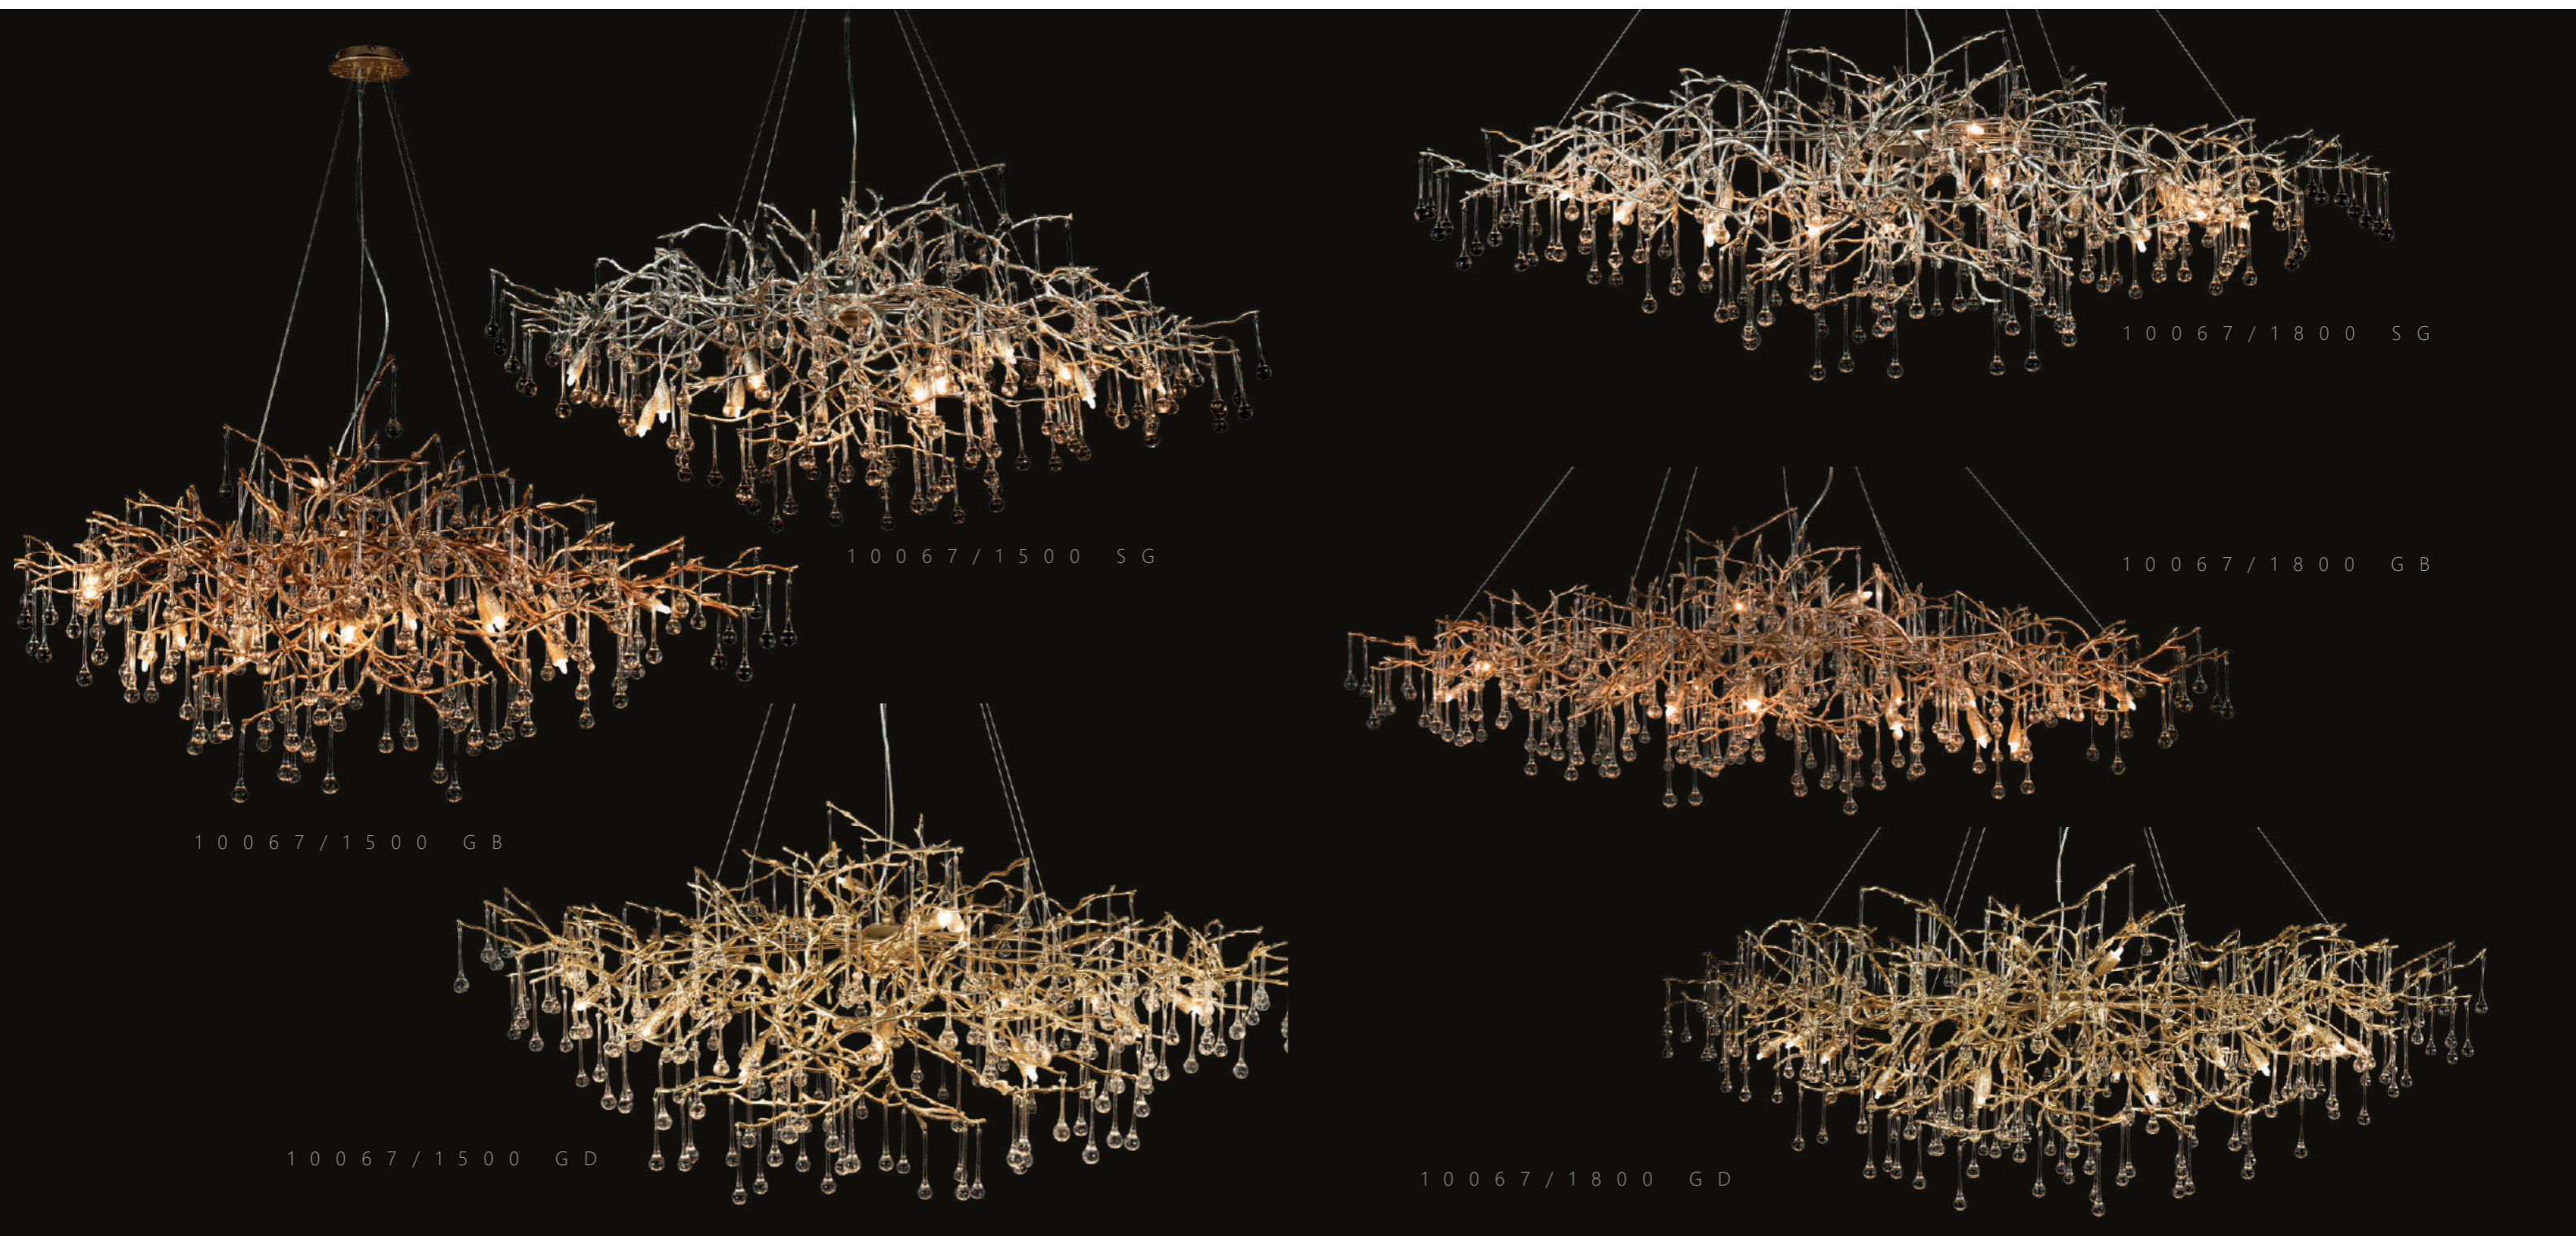

Подвесная люстра

A 10067/1500 GB ●

● медь, хрусталь

● темное золото