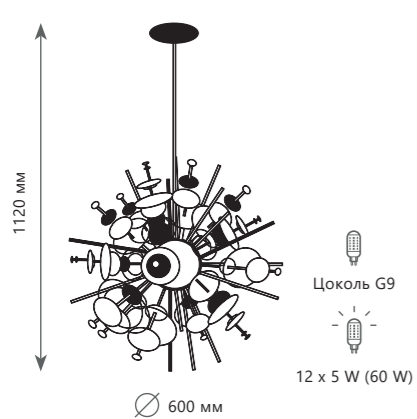

10137/600C Chrome

10137/600 Chrome

10137/720 Chrome

10137/600 Gold

10137/600C Gold

10137/720 Gold

Подвесной светильник

- A 10137/600 CHROME ●
- металл, акрил
- хром