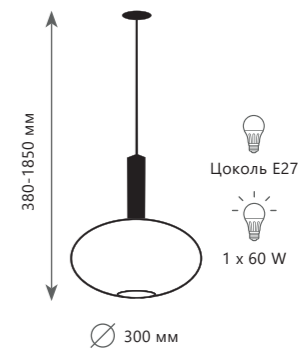

Подвесной светильник

- A 2070-C+BL ●
- 2070-C+BR ●
- металл | стекло
- черный, латунь | дымчатый
- латунь | дымчатый