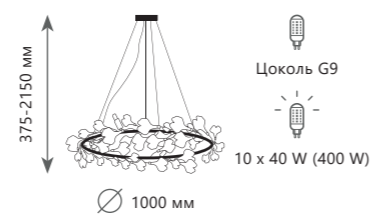

Подвесная люстра

A 10124/10

металл, керамика

золото, белый