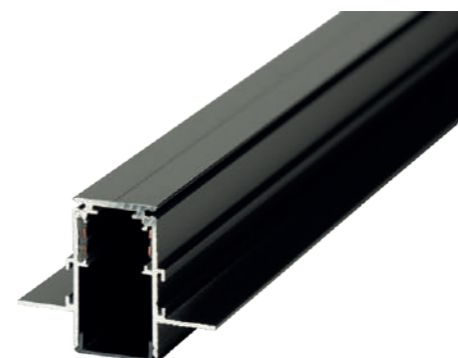

ШИНОПРОВОД
ДЛЯ ВСТРАИВАЕМОГО
МОНТАЖА

TRM002-10	L 1000 мм | H 47 мм | W 63 мм
TRM002-20	L 2000 мм | H 47 мм | W 63 мм
TRM002-30	L 3000 мм | H 47 мм | W 63 мм