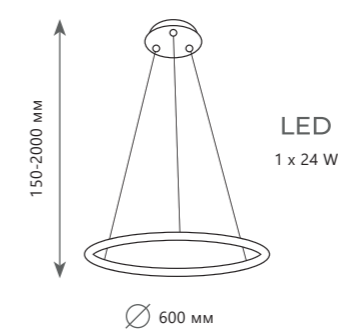

1500 Lm | 3000 K

Подвесной светильник

A	10013L	●
⊘	металл	
●	латунь	

2200 Lm | 3000 K

Подвесной светильник

A	10014S	●
⊘	металл	
●	золото	

1050 Lm | 3000 K

Подвесной светильник