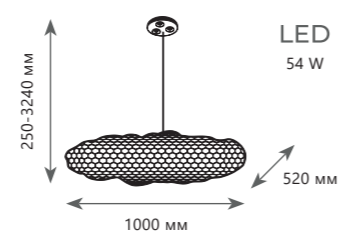

Подвесной светильник

A	10247/700	GOLD	●
	10247/700	SILVER	●

⊘	металл
---	--------

●	золото
---	--------

●	серебро
---	---------

2310 Lm | 3000 K

LED
54 W

Подвесной светильник