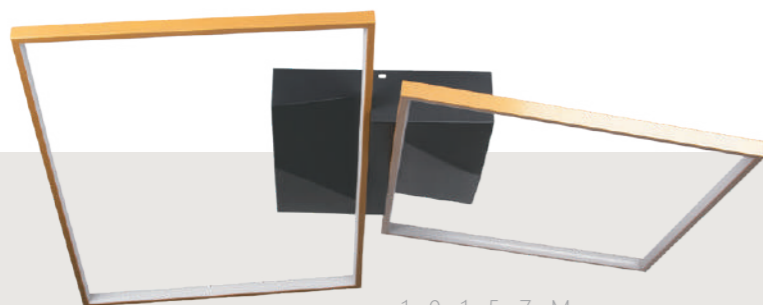

1 0 1 5 7 M

Потолочный светильник

1. **A** 10157S ●
2. металл | силикон, акрил
   - черный | золото

4000 Lm | 3000 K

Потолочный светильник

1. **A** 10157M ●
2. металл | силикон, акрил
   - черный | золото

5600 Lm | 3000 K

Потолочный светильник

1. **A** 10157L ●
2. металл | силикон, акрил
   - черный | золото

7000 Lm | 3000 K