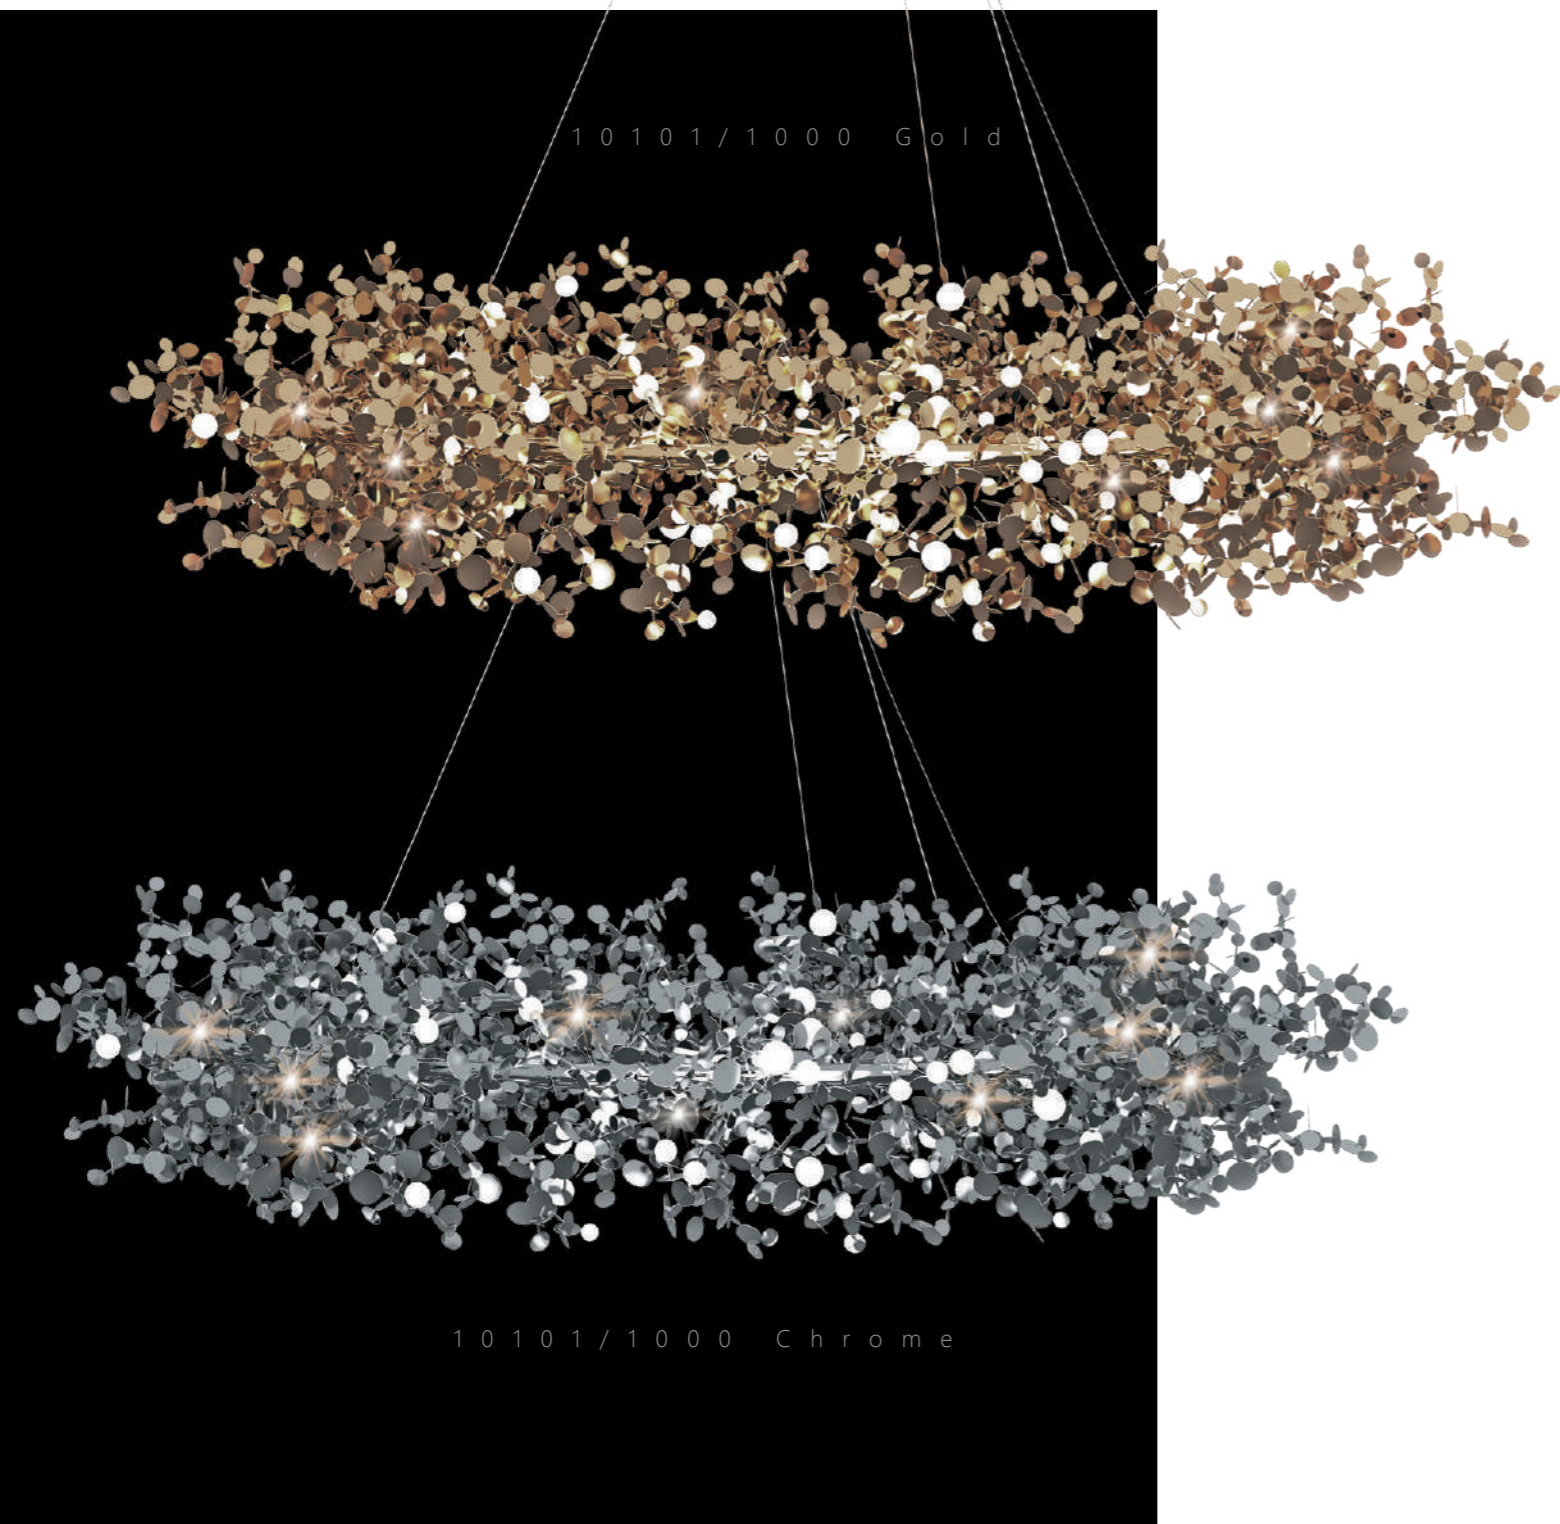

- A 10101/1000 CHROME ●
- ⊘ металл
- хром

- A 10101/1000 GOLD ●
- ⊘ металл
- золото