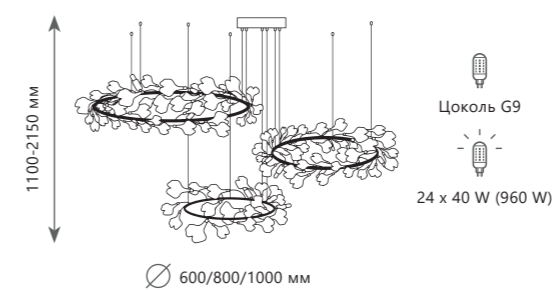

A 10124/10

металл, керамика

золото, белый

Подвесная люстра

A 10124/24

металл, керамика

золото, белый

<p>625-2400 мм 1000 мм 8 x 40 W (320 W) Цоколь G9</p>	<p>645-2425 мм 1200 мм 10 x 40 W (400 W) Цоколь G9</p>	<p>675-2455 мм 1500 мм 12 x 40 W (480 W) Цоколь G9</p>
<p>Подвесная люстра</p> <p>A 10125/8</p> <ul style="list-style-type: none"> металл, керамика золото, белый 	<p>Подвесная люстра</p> <p>A 10125/10</p> <ul style="list-style-type: none"> металл, керамика золото, белый 	<p>Подвесная люстра</p> <p>A 10125/12</p> <ul style="list-style-type: none"> металл, керамика золото, белый