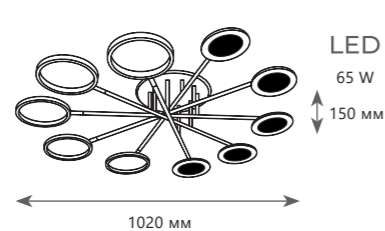

Потолочный светильник

- A 10164M BLACK ●
- металл | силикон, акрил
- черный

4600 Lm | 3000 K