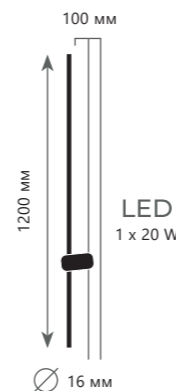

Настенный светильник

	10053GD	
	10053GR	
	10053BK	
	металл	
	золото	
	серебро	
	черный	
	1200 Lm | 3000 K