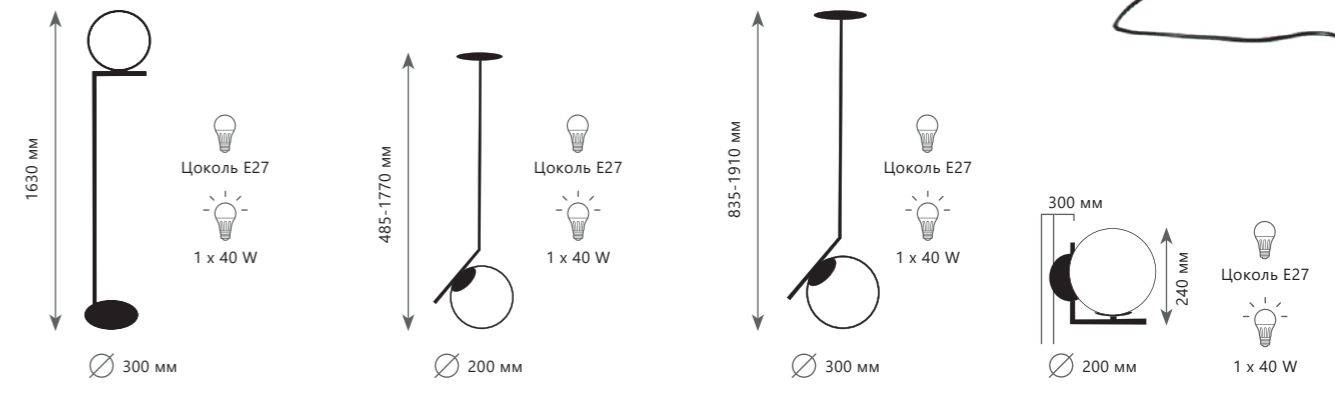

- A 2031-C ●
- A 2032-C ●

- ⊘ металл | стекло
- черный | прозрачный
- медный | прозрачный

Подвесной светильник

- A 2031-E ●
- A 2032-E ●

- ⊘ металл | стекло
- черный | прозрачный
- медный | прозрачный

ICL

Торшер	Подвесной светильник	Подвесной светильник	Бра
A 2578-F	A 2578-A	A 2578-B	A 2578-W
металл, мрамор стекло	металл стекло	металл стекло	металл стекло
золото, белый белый	золото белый	золото белый	золото белый