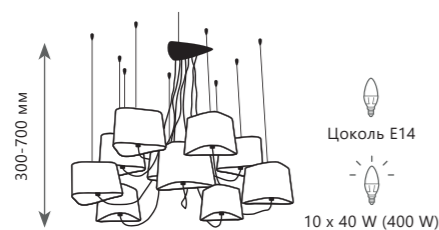

Люстра-паук

1. **A** LOFT1163-10BL ●
2. металл, текстильный провод | ткань, пластик
3. черный | черный, золото