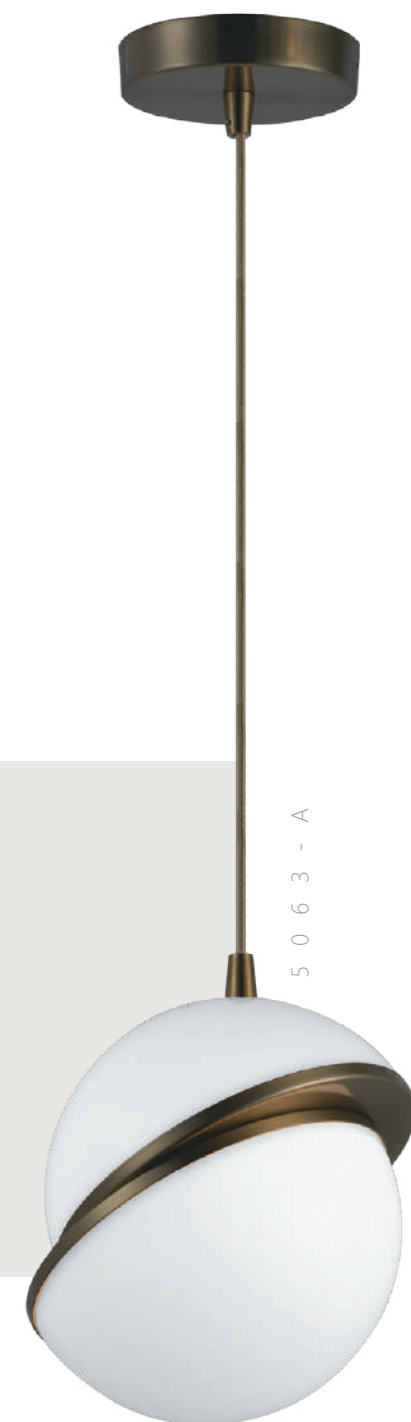

Подвесной светильник

A LOFT2601-A
LOFT2601-B

-  металл | стекло
-  никель | белый
-  золото | белый

5063 - B

5063 - B

CRESCENT

5063 - A

Подвесной светильник