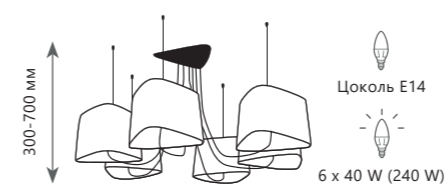

Люстра-паук

1. **A** LOFT1163-6WH ●
2. металл, текстильный провод | ткань, пластик
3. белый | белый, золото