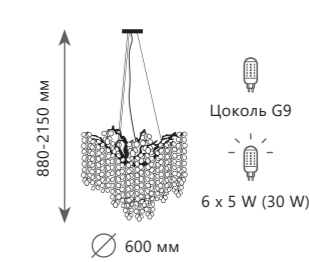

Подвесная люстра

A 10066/600 GB ●

● медь, хрусталь

● темное золото