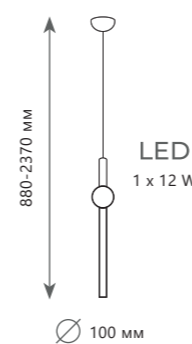

Подвесной светильник

- A 5053-A ●
- / металл | стекло
- бронза | белый

2100 Lm | 3000 K