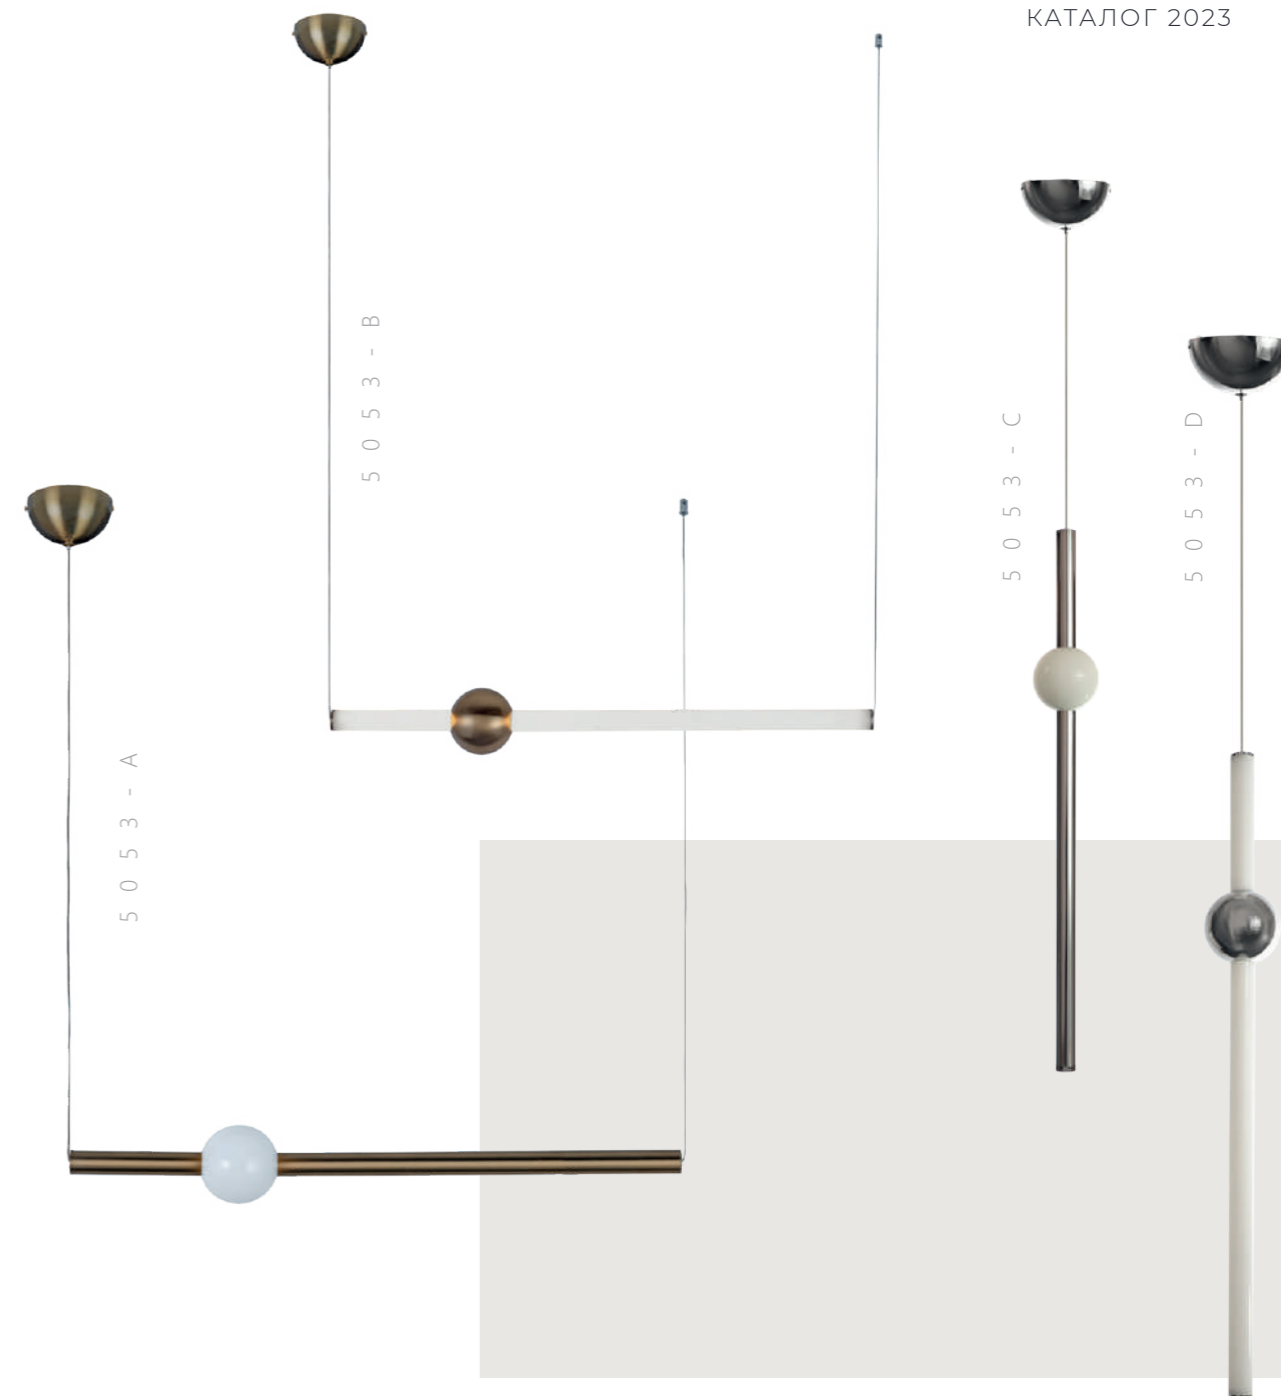

Подвесной светильник

A LOFT2601-A
LOFT2601-B

-  металл | стекло
-  никель | белый
-  золото | белый

5063 - B

5063 - B

CRESCENT

5063 - A

Подвесной светильник

- A** 5063-A ●
- ⊘ металл | акрил
 - золото | белый, золото

Подвесной светильник

- A** 5063-B ●
- ⊘ металл | акрил
 - золото | белый, золото

Настольная лампа

- A** 5063T-B ●
- ⊘ металл | акрил
 - золото | белый, золото

5 0 5 3 - C
5 0 5 3 - D

CRESCENT

Подвесной светильник

- A 5053-A ●
- / металл | стекло
- бронза | белый

2100 Lm | 3000 K

Подвесной светильник

- A 5053-B ●
- / металл | стекло
- бронза, белый | белый

2100 Lm | 3000 K