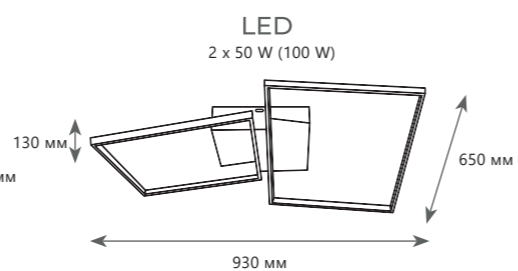

LED
2 x 50 W (100 W)

Потолочный светильник

1. **A** 10157L ●
2. металл | силикон, акрил
   - черный | золото

7000 Lm | 3000 K