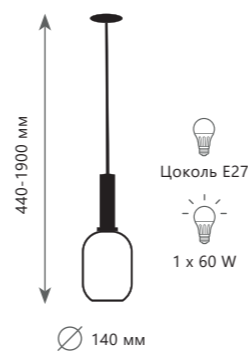

2072 - B + BL

2072 - B + BR

2072 - C + BL

2072 - C + BR

Подвесной светильник

- A 2072-A+BL
- A 2072-A+BR
- металл | стекло
- черный, латунь | зеленый
- латунь | зеленый

Подвесной светильник

- A 2072-B+BL
- A 2072-B+BR
- металл | стекло
- черный, латунь | зеленый
- латунь | зеленый