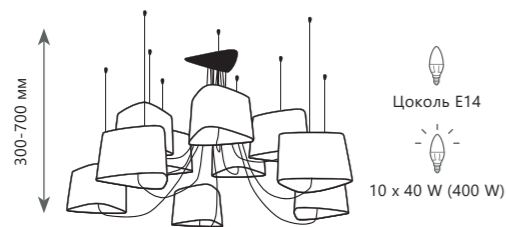

Люстра-паук

A

LOFT1163-10WH

- металл, текстильный провод | ткань, пластик
- белый | белый, золото