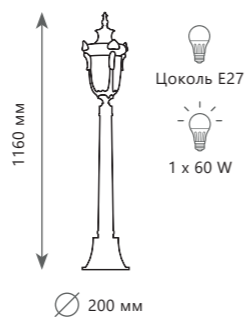

Ландшафтный светильник

1. A 100002/1200 ●
   / металл | стекло
   ● бронза | прозрачный

MARBELLA