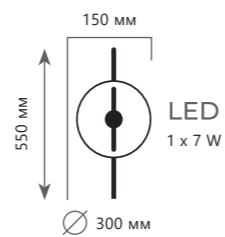

Торшер

A	10049F	●
▨	металл, мрамор | полимерная смола	
●	черный, белый | белый	
900 Lm | 3000 K