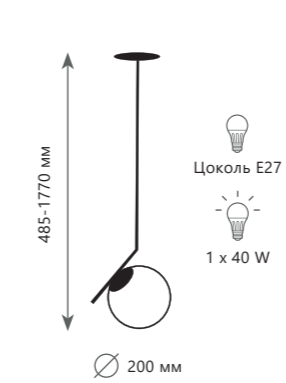

Подвесной светильник

A	2579-A	●
⊘	металл | стекло	
●	черный | белый