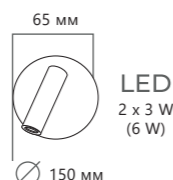

Бра

	LOFT2018-BL	●
	LOFT2018-N	●
	LOFT2018-WH	●
	металл | металл	
	черный | черный	
	никель | никель	
	белый | белый	

420 Lm | 3000 K