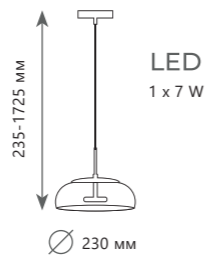

Подвесной светильник	
	8210-P
	металл | стекло
	золото | прозрачный
500 Lm | 3000 K