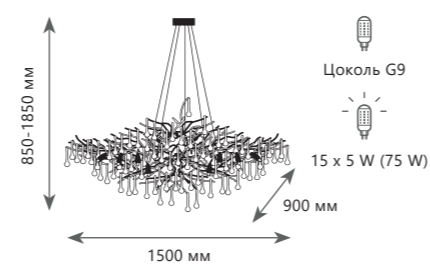

Подвесная люстра

A 10067/1500 SG ●

● медь, хрусталь

● золото с серебром