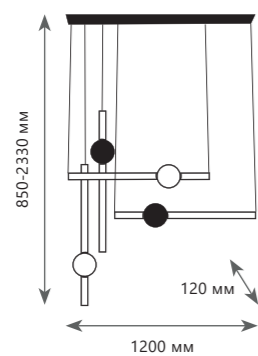

Подвесной светильник

- A 5053-C ●
- / металл | стекло
- хром | белый

2100 Lm | 3000 K

Подвесной светильник

- A 5053-D ●
- / металл | стекло
- хром, белый | белый

2100 Lm | 3000 K

5 0 5 3 - E

LED
2 x 12 W
и 2 x 20 W
(64 W)