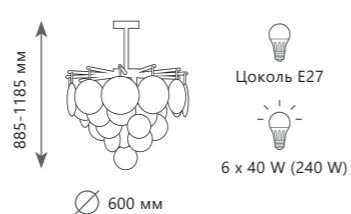

Люстра на штанге

- **A** 10022/600
- металл | стекло
- латунь, белый