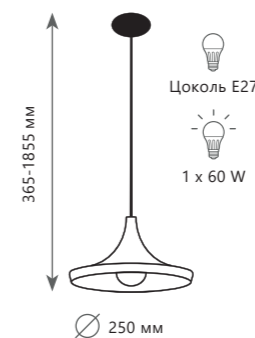

Подвесной светильник

- A LOFT1844/B ●
- металл | металл
- белый | белый, золото