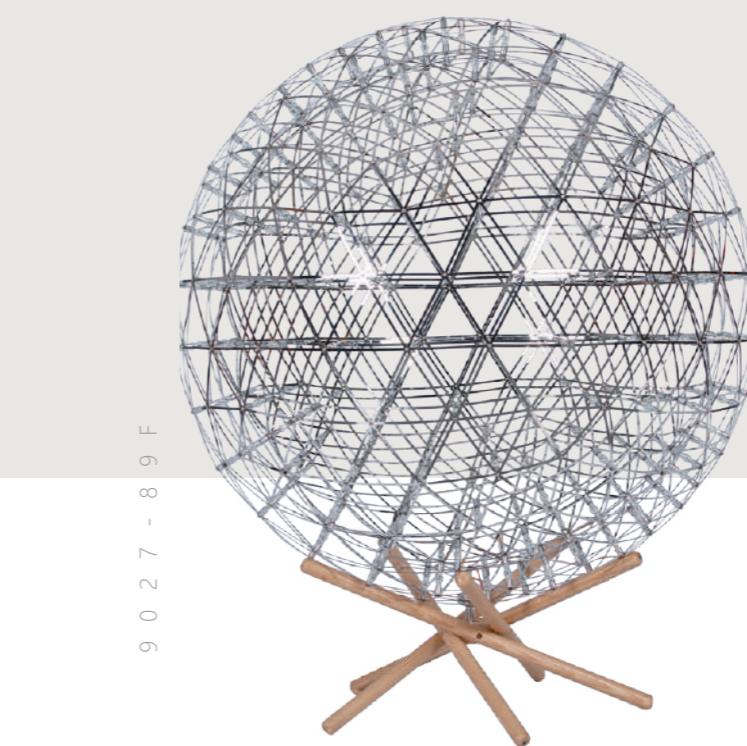

RAIMOND

9027-127
9027-43
9027-89 F

Подвесной светильник

- A 9027-43 ●
- металл
- хром

2100 Lm | 3000 K

Подвесной светильник

- A 9027-127 ●
- металл
- хром

7800 Lm | 3000 K