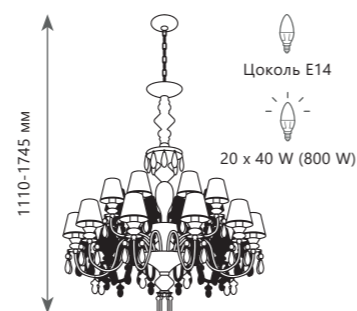

Подвесной светильник

- **A** 10203/12+8 WHITE
- металл, керамика
- белый, золото | белый