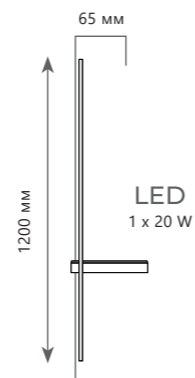

Настенный светильник

A 10149/1200 RED ●

⊘ металл | металл

● красный

1400 Lm | 3000 K

1 0 1 4 8 / 8 0 0

LUKE