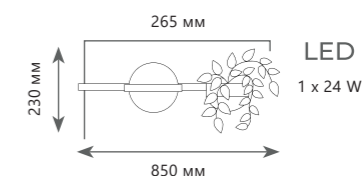

Настенный светильник

A 10121W/A ●

▨ металл | стекло

● черный | белый

1700 Lm | 3000 K