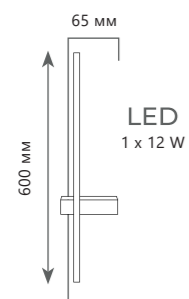

Настенный светильник

A 10149/600 RED ●

⊘ металл | металл

● красный

850 Lm | 3000 K