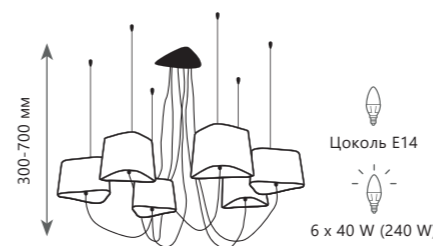

Люстра-паук

- A** LOFT1163-6YL ●
- металл, текстильный провод | ткань, пластик
- черный | желтый, золото

Люстра-паук

- A** LOFT1163-6BL ●
- металл, текстильный провод | ткань, пластик
- черный | черный, золото