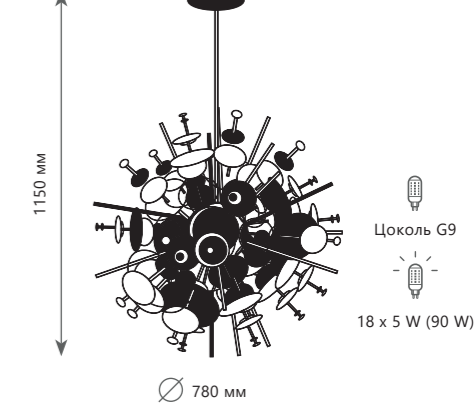

10137/600C Chrome

10137/600 Chrome

10137/720 Chrome

10137/600 Gold

10137/600C Gold

10137/720 Gold

Подвесной светильник

- A 10137/600 CHROME ●
- металл, акрил
- хром