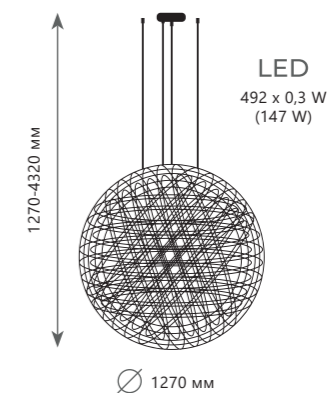

A 9027-89 GOLD ●

● металл

● ЗОЛОТО

5400 Lm | 3000 K

9 0 2 7 - 1 2 7 G o l d

Подвесной светильник

A 9027-127 GOLD ●

● металл