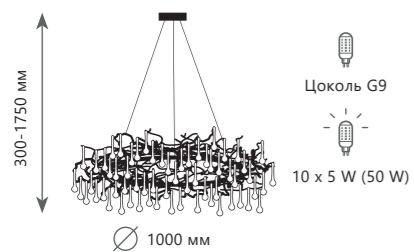

Подвесная люстра

- A 10068/1000 GD ●
- медь, хрустал
- золото