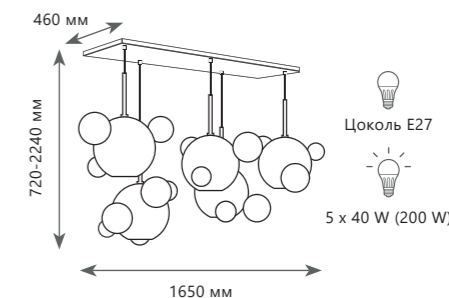

Подвесной светильник

- **A** 2030-S5
- металл | стекло
- белый, золото | белый