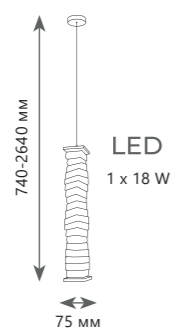

Подвесной светильник

1. **A** 10186/600 ●
2. ⊘ металл | хрусталь
   - хром | прозрачный

1300 Lm | 3000 K