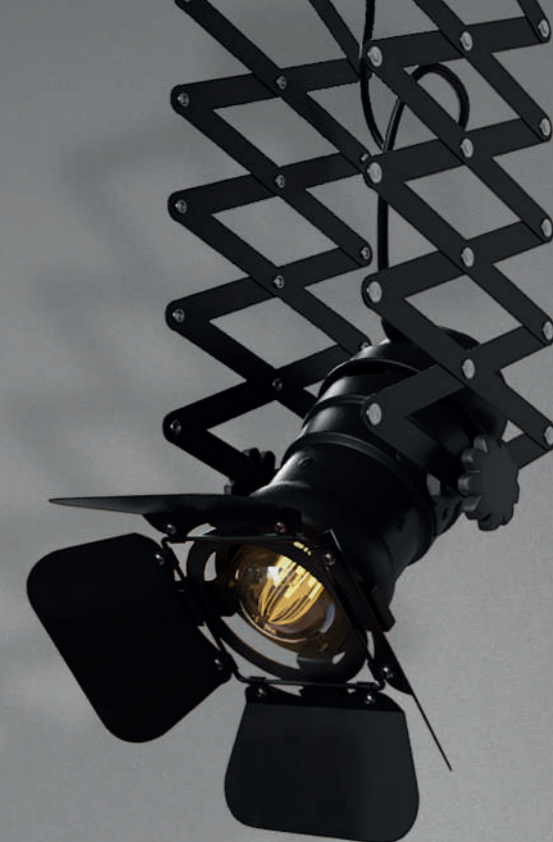

PIPELINE

- A LOFT1705BK ●
- ⊘ металл | металл
- черный | черный

- A LOFT1906W ●
- ⊘ металл
- черный

- A LOFT2092/1W ●
- ⊘ металл | металл
- черный | черный

OFFICE

SPOTLIGHT