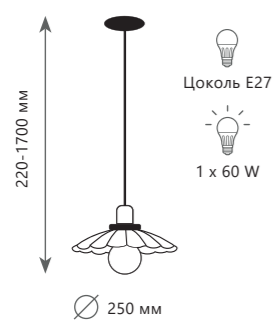

Подвесной светильник

A	LOFT1101	●
⊘	металл | металл	
●	черный, латунь | черный