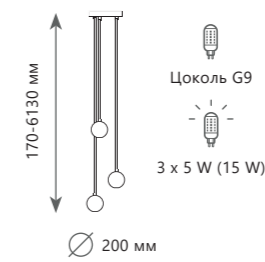

Подвесной светильник

- A 10112/3 ●
- металл | хрусталь
- хром | прозрачный
- 165 Lm | 3000 K

1 0 1 1 2 / 1