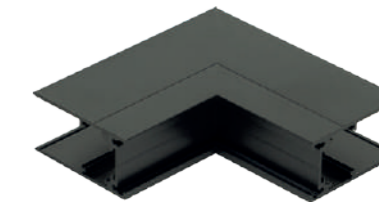

КОННЕКТОР УГЛОВОЙ ДЛЯ НАКЛАДНОГО ШИНОПРОВОДА ВНЕШНИЙ

ДЛЯ СОЕДИНЕНИЯ ПОД УГЛОМ ПРИ ПЕРЕХОДЕ СО СТЕНЫ НА СТЕНУ

GAC007S

H 100 мм | W 100 мм | L 27 мм

⊗ металл | ● черный