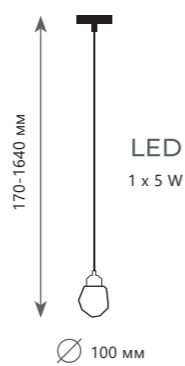

ROCK

Бра

- A 10111W GOLD ●
- ⊘ металл | хрусталь
- золото | прозрачный
- 340 Lm | 3000 K

Подвесной светильник

- A 10111 GOLD ●
- ⊘ металл | хрусталь
- золото | прозрачный
- 340 Lm | 3000 K

10146 / 800

CRYSTAL CUBE