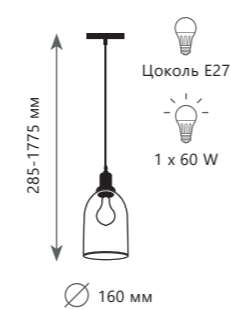

Подвесной светильник

1. **A** LOFT1814 ●
2. ⊘ металл | стекло
   - черный | дымчатый