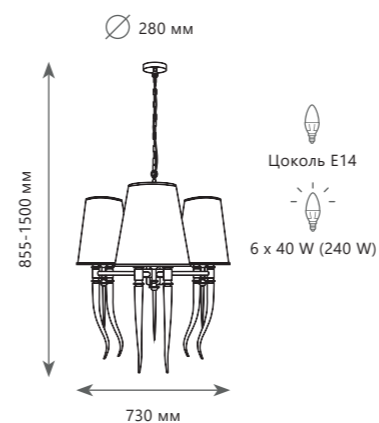

Настенный светильник

- A** 10207W/L CHROME ●
- металл | ткань
- хром | белый

Настенный светильник

- A** 10207W/M CHROME ●
- металл | ткань
- хром | белый

1 0 2 0 7 W / M Gold

1 0 2 0 7 / 6 Gold

1 0 2 0 7 W / L Gold