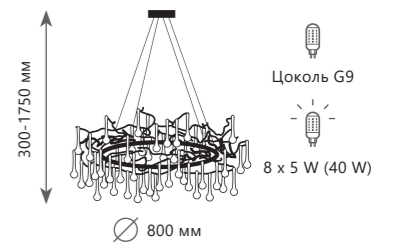

Подвесная люстра

1. **A** 10068/800 SG ●
2. медь, хрусталь
   - золото с серебром