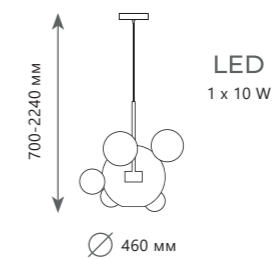

Подвесной светильник
A 10025/600 BLACK
 кожа, металл
 черный, золото
 2300 Lm | 3000 K

2027 - D 3

Ш
B

2027 - P 6

2027 - P 1

2027 - D 3

Подвесной светильник

A	2027-D3	●
⊘	металл стекло	
●	белый, золото прозрачный	
	2100 Lm 3000 K	