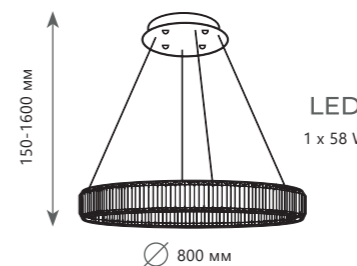

LED
275 W

Подвесной светильник

- A 10135/5 GOLD ●
 - ⊘ металл | хрусталь
 - золото | прозрачный
- 18700 Lm | 3000 K

Подвесной светильник

- A 10135/600 CHROME ●
 - ⊘ металл | хрусталь
 - хром | прозрачный
- 2900 Lm | 3000 K