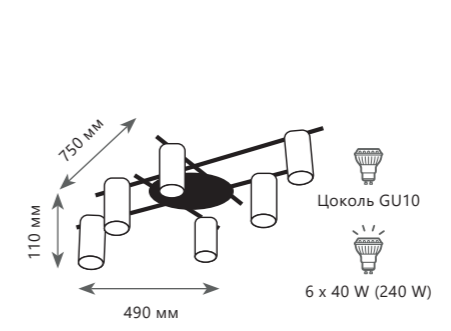

Светильник на штанге

- A 8120-4 ●
- ⊘ металл | металл
- черный | латунь

Светильник на штанге

- A 8120-9 ●
- ⊘ металл | металл
- черный | латунь

Светильник на штанге

- A 8120-12 ●
- ⊘ металл | металл
- черный | латунь