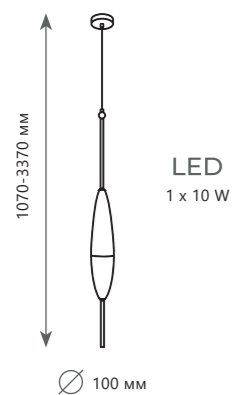

- A 10195/350 AMBER ●
- металл | стекло
- черный | янтарный

- 1 0 2 2 3 / A Blue
- 1 0 2 2 3 / B Blue
- 1 0 2 2 3 / C Blue
- 1 0 2 2 3 / D Blue
- 1 0 2 2 3 / E Blue

VENICE

Подвесной светильник

A 10223/A BLUE ●