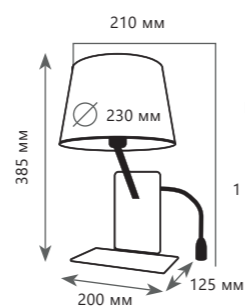

LOFT9993-WH

LED
Цоколь E27 + LED

LED
1 x 40 W + 5 W (45 W)

Бра

A LOFT9993-BL ●
LOFT9993-WH ●

⊘ металл | ткань

● черный | черный

● белый | белый

3000 K

STATION