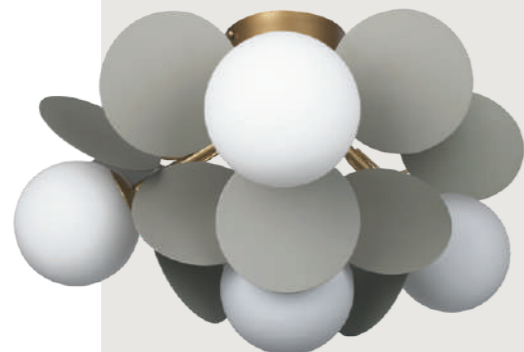

10008/4C Grey