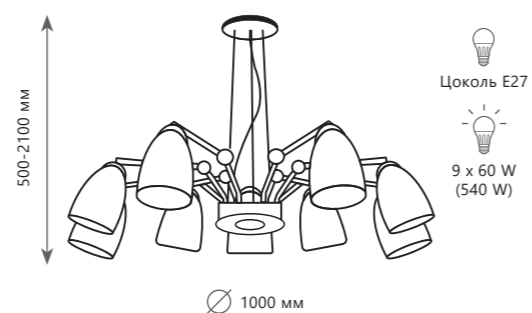

- A LOFT4402/6BL
- металл, дерево | металл, дерево
- черный, дерево | черный, дерево

LOFT4402/9WH

LOFT4402/9BL

Подвесная люстра

- A** LOFT4402/9WH ●
- металл, дерево | металл, дерево
 - белый, дерево | белый, дерево