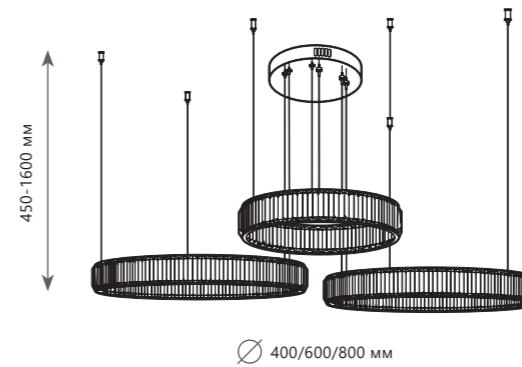

LED
28 W + 43 W + 58 W
(129 W)

Подвесной светильник

A 10135/3 GOLD ●

⊘ металл | хрусталь

● золото | прозрачный

9800 Lm | 3000 K