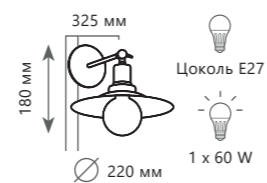

Бра

A	LOFT2101W	●
⊘	металл | металл	
●	черный, латунь | черный