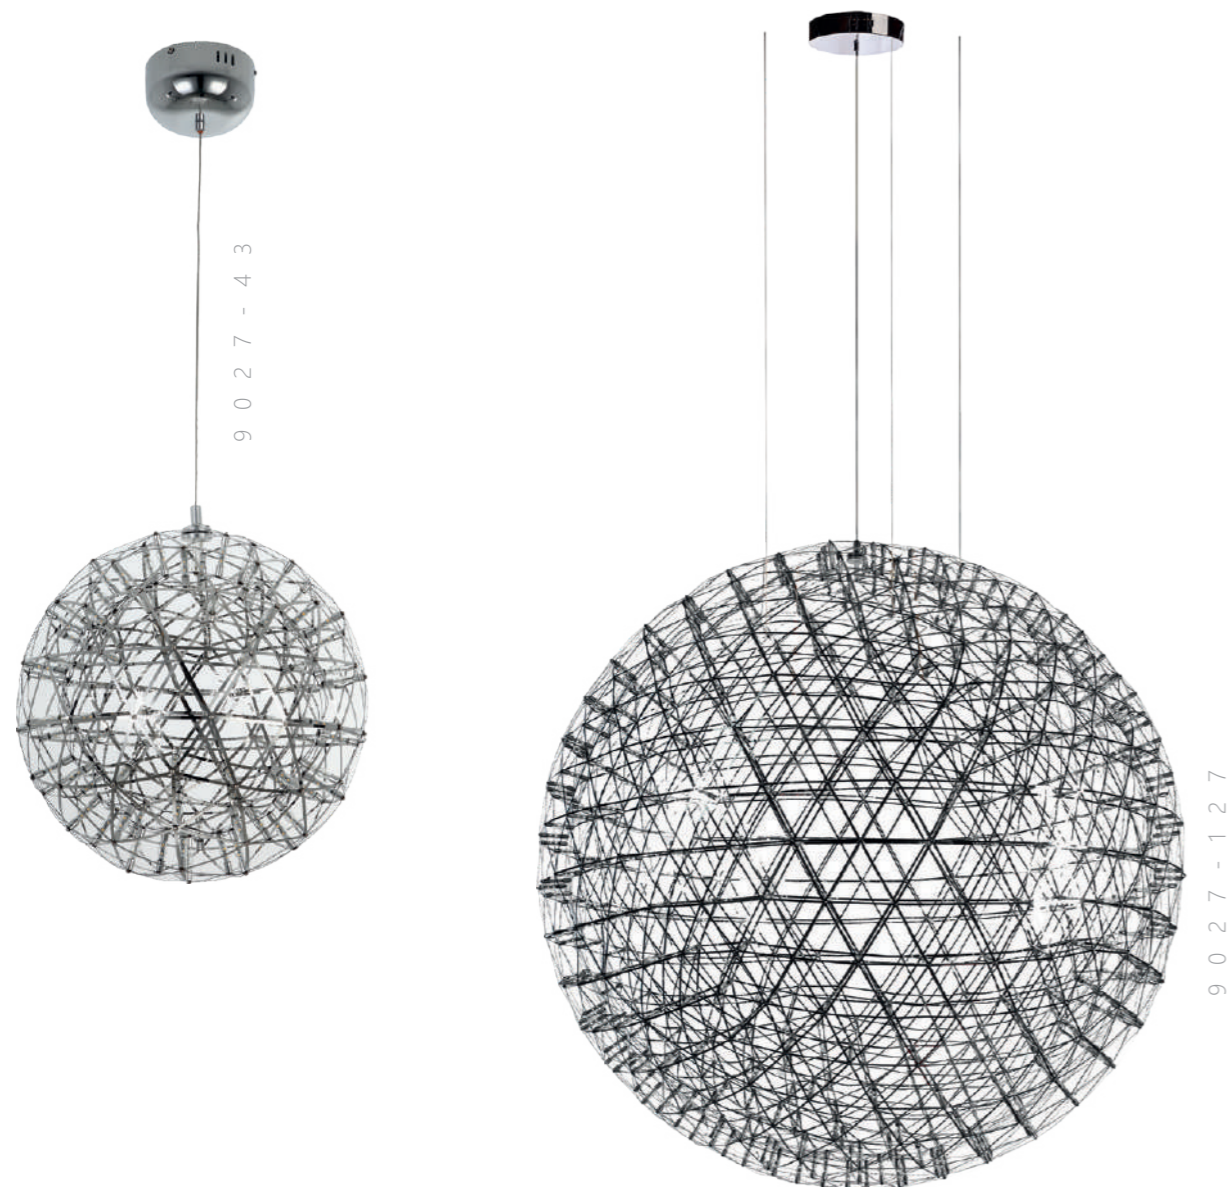

Подвесной светильник

- A 9027-43 ●
- металл
- хром

2100 Lm | 3000 K