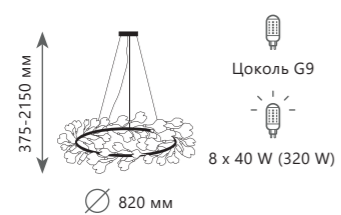

Подвесная люстра

A 10124/8

металл, керамика

золото, белый