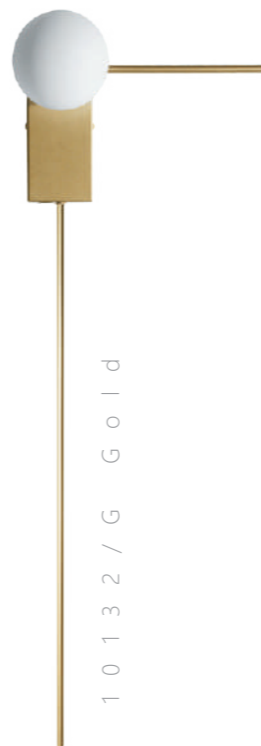

1 0 1 3 2 / G G o l d