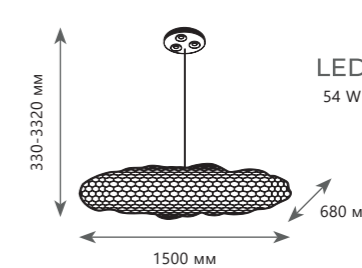

LED
54 W

Подвесной светильник

A	10247/1500	SILVER	●

⊘	металл

●	серебро

3780 Lm | 3000 K