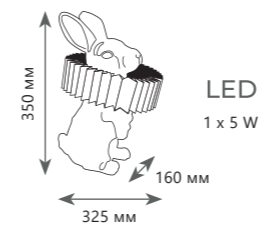

LED
1 x 5 W

Настольная лампа

A 10117/A

- полимерная смола

- белый

340 Lm | 3000 K