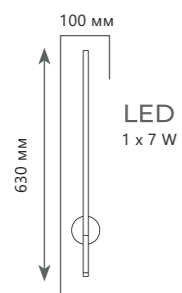

● металл | акрил

● золото

700 Lm | 3000 K

HANDLE

HANDLE

Настенный светильник

A	10150/630	WHITE	●
	10150/630	GREEN	●

⊘	металл
---	--------