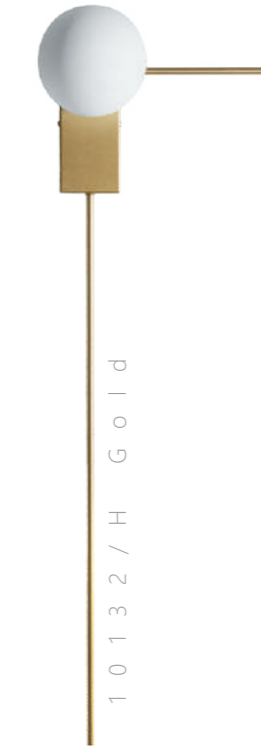

1 0 1 3 2 / H G o l d