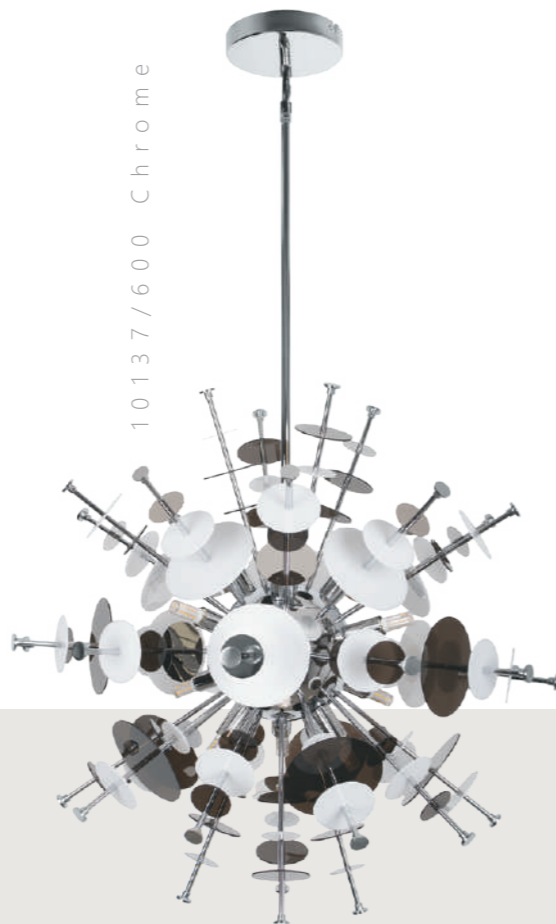

10189/1000

FLOCK

Потолочный светильник

A	10189/1000	●
⊘	металл, акрил	
●	черный	
2300 Lm 4000 K		

Потолочный светильник

A	10189/1200	●
⊘	металл, акрил	
●	черный	
3400 Lm 4000 K		

10137/600 Chrome

A VENIR

10137/600C Chrome

10137/600 Chrome

10137/720 Chrome

10137/600 Gold

10137/600C Gold

10137/720 Gold

Подвесной светильник

- A 10137/600 CHROME ●
- металл, акрил
- хром