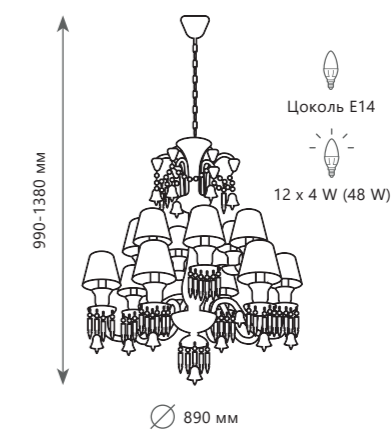

Подвесной светильник

1. **A** 10210/12 WHITE ●
2. металл, стекло, хрусталь | ткань
   - прозрачный | белый