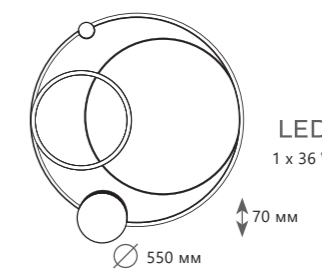

∅ 500 мм

Потолочный светильник

A 10063 ●

металл | акрил

золото | белый

2520 Lm | 4000 K

LED
1 x 36 W

∅ 550 мм