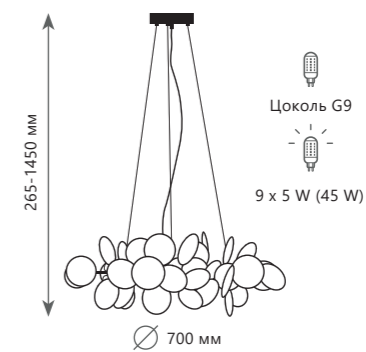

Подвесная люстра

A	10008/700	MULT	●
	10008/700	WHITE	●
	10008/700	GREY	●

- ⊘ металл | стекло
- золото | разноцветный
- золото | белый
- золото | серый