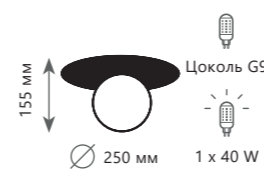

Потолочный светильник

- 10120/250C BLACK ●
- 10120/250C GOLD ●

- металл | стекло
- черный | белый
- золото | белый

Подвесной светильник

- 10120/250P BLACK ●
- 10120/250P GOLD ●

- металл | стекло
- черный | белый
- золото | белый