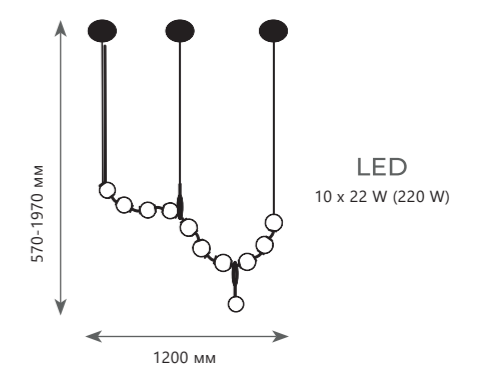

5 0 2 2 - 1 0 P

5 0 2 2 - 1 0 P

Подвесной светильник

A 5022-10P ●

⊘ металл | стекло

● бронза | белый

1250 Lm | 3000 K

9 9 7 4 - B