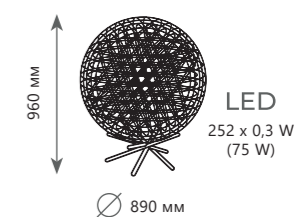

Торшер

- A 9027-43F ●
- металл, дерево
- хром, дерево

2100 Lm | 3000 K

Торшер

- A 9027-61F ●
- металл, дерево
- хром, дерево

3300 Lm | 3000 K

Торшер

- A 9027-89F ●
- металл, дерево
- хром, дерево