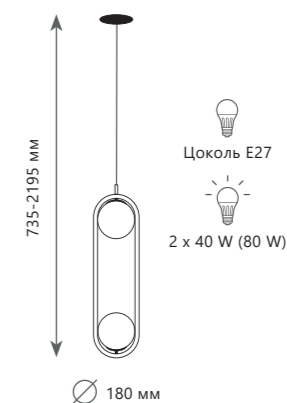

Подвесной светильник

A LOFT2600-A
LOFT2600-B

-  металл | стекло
-  никель | белый
-  золото | белый

LOFT2595 - A

GLOB

Подвесной светильник

A LOFT2595-A
LOFT2595-B

-  металл | стекло
-  никель | белый
-  золото | белый