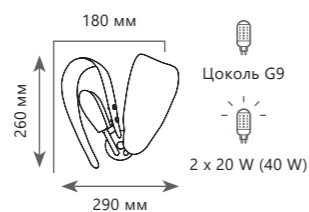

Потолочный светильник

- A** 10214/1000
- металл, стекло
- голубой, золото

10214/3W

10214/2W

LIIRIO

10214P

Подвесной светильник

- A 10214P ●
- / металл, стекло
- голубой, золото