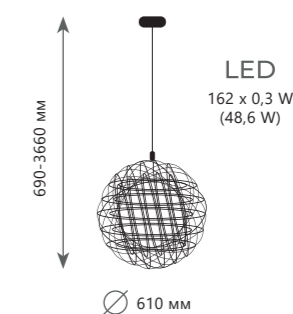

Подвесной светильник

A	9027-61	●
▨	металл	
●	хром	

3300 Lm | 3000 K

RAIMOND

9027-127
9027-43
9027-89 F