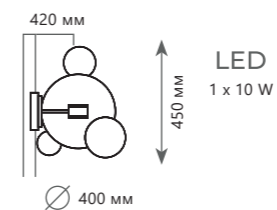

Бра

A	2027W	●
⊘	металл | стекло	
●	золото | прозрачный	
	710 Lm | 3000 K