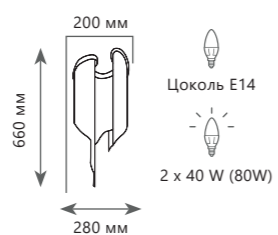

● ЗОЛОТО

Подвесной светильник

A 10208/1400R SMOKE ●

● металл

● ДЫМЧАТЫЙ

Торшер

A	10208F GOLD 10208F SMOKE	●
▨	металл	
●	ЗОЛОТО	
●	ДЫМЧАТЫЙ	

Настенный светильник