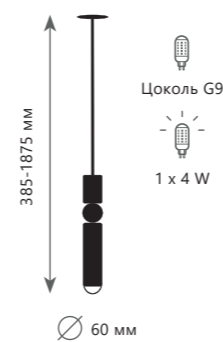

Подвесной светильник

A	1511-BL 1511-BR 1511-CH	
	металл	
	черный	
	бронза	
	хром	

LEE