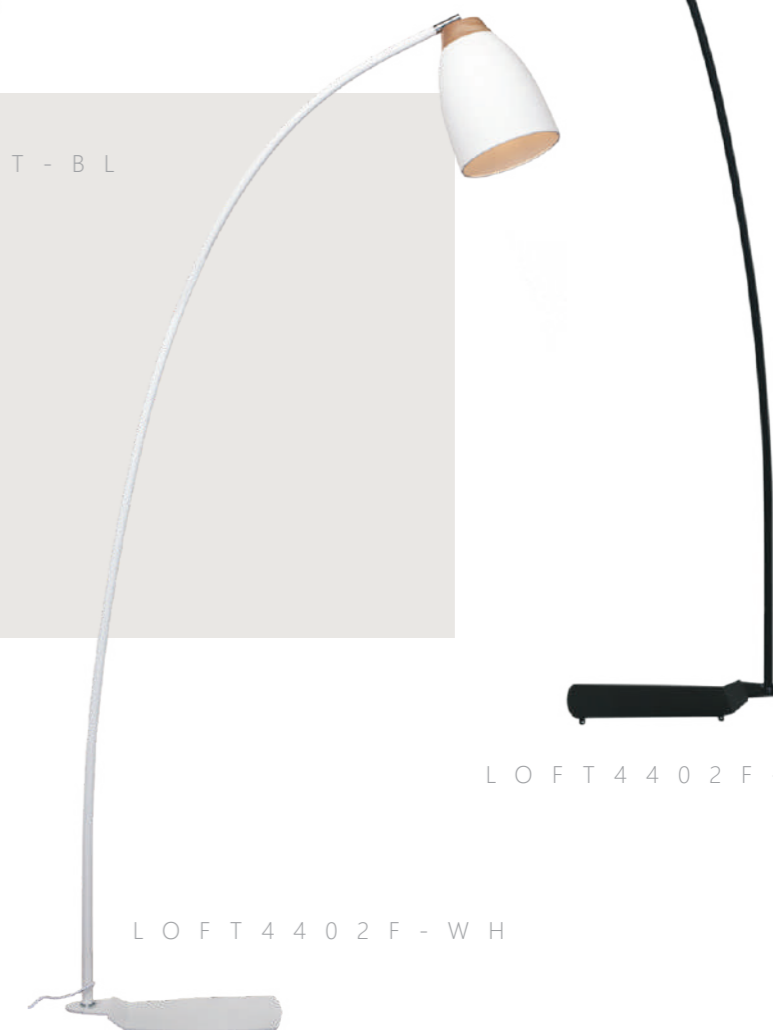

Подвесная люстра

- A** LOFT4402/9BL ●
- металл, дерево | металл, дерево
 - черный, дерево | черный, дерево

LOFT4402T-BL

LOFT4402T-WH

LOFT4402F-BL

LOFT4402F-WH

Торшер

- A** LOFT4402F-BL ●
LOFT4402T-WH ●
- металл | металл, дерево
 - черный, дерево | черный, дерево
 - белый, дерево | белый, дерево