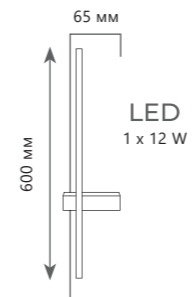

Бра

A	10132/H	BLACK	●
	10132/H	GOLD	●

- металл | стекло
- черный | белый
- золото | белый

LINIO

LINIO

Настенный светильник

A 10149/600 BLACK ●

⊘ металл | металл