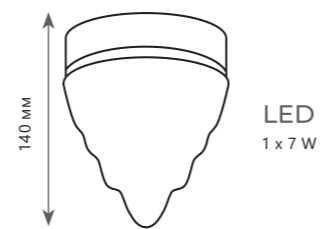

Накладной светильник

- A 10184 ●
- металл | акрил
- золото | прозрачный

500 Lm | 4000 K