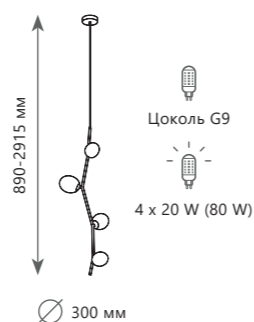

Подвесной светильник

A	10212/4P	GOLD	●
	10212/4P	WHITE	●
⊘	металл | стекло		
●	золото | янтарный		
●	белый | матовый дымчатый