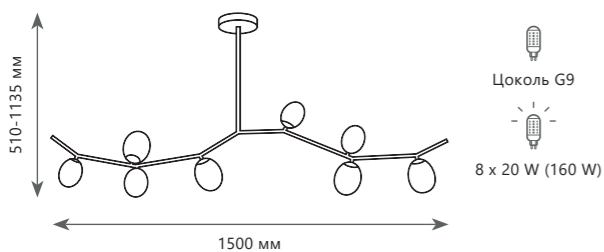

Потолочный светильник

- A 10212/8L WHITE
- металл | стекло
- белый | матовый дымчатый

Потолочный светильник

- A 10212/8L GOLD
- металл | стекло
- золото | янтарный