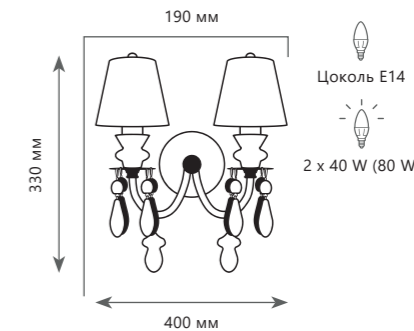

Настенный светильник

- **A** 10203/2W WHITE
- **A** 10203/2W MULT
- металл, керамика
- белый, золото | белый
- разноцветный | белый