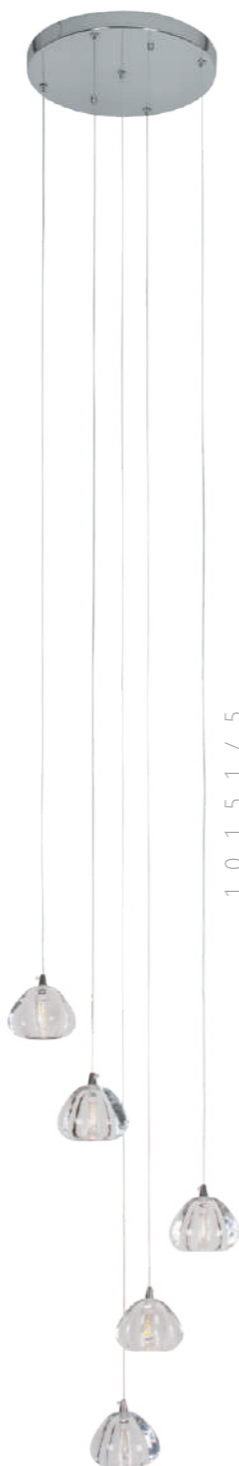

● хром | прозрачный

825 Lm | 3000 K

1 0 1 5 1 / 7

RA I N

10151

10151/3

10151/5

10151/7