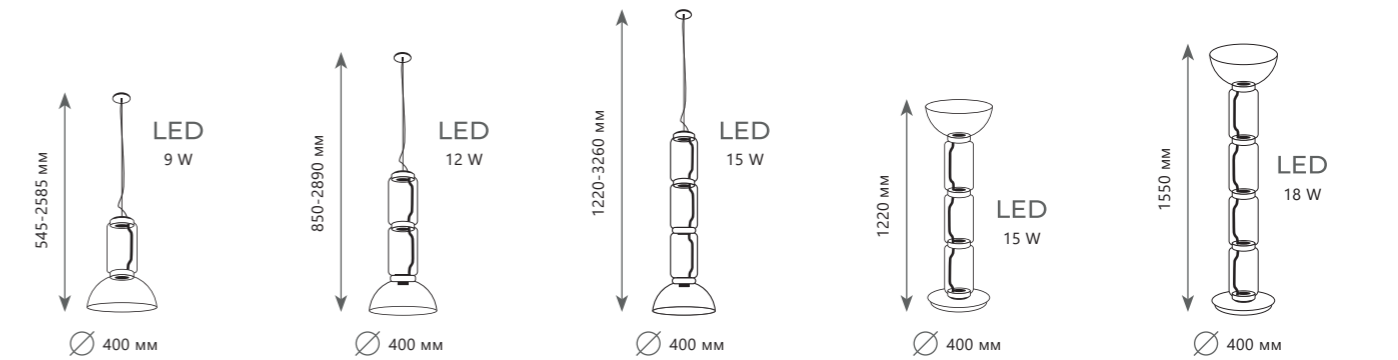

Подвесной светильник	Подвесной светильник	Подвесной светильник	Торшер	Торшер
A 10192/S	A 10192/M	A 10192/L	A 10192F/M	A 10192F/L
● металл | стекло, акрил	● металл | стекло, акрил	● металл | стекло, акрил	● металл | стекло, акрил	● металл | стекло, акрил
● черный | прозрачный	● черный | прозрачный	● черный | прозрачный	● черный | прозрачный	● черный | прозрачный
650 Lm | 4000 K	850 Lm | 4000 K	1050 Lm | 4000 K	1050 Lm | 4000 K	1300 Lm | 4000 K