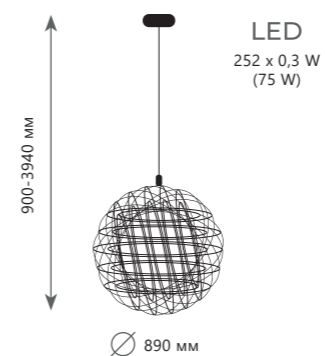

9 0 2 7 - 6 1 G o l d

Подвесной светильник

A 9027-61 GOLD ●

● металл

● ЗОЛОТО

3300 Lm | 3000 K

9 0 2 7 - 8 9 G o l d

Подвесной светильник