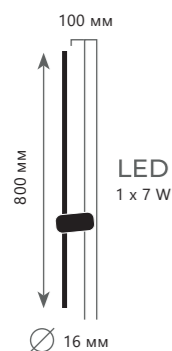

1 0 0 5 4 G R

Настенный светильник

	10159GD	
	10159GR	
	10159BK	
	металл	
	золото	
	серебро	
	черный	
	460 Lm | 3000 K