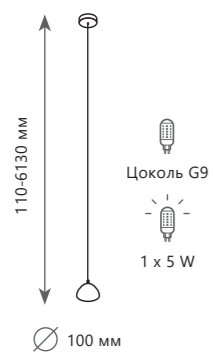

Подвесной светильник

A 10151 ●

- металл | хрусталь
- хром | прозрачный

55 Lm | 3000 K