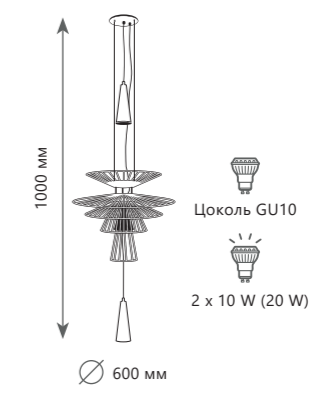

Подвесной светильник

A 10127/590 BLACK ●
10127/590 GOLD ●

⊘ металл | металл

● черный | черный

● золото | золото

560 Lm | 3000 K

Подвесной светильник

A 10127/760 BLACK ●
10127/760 GOLD ●

⊘ металл | металл

● черный | черный

● золото | золото

580 Lm | 3000 K

TRESSAGE

Подвесной светильник

A 10141/400 ●

⊘ металл

● золото

Подвесной светильник

A 10141/600 ●

⊘ металл

● золото

STAR