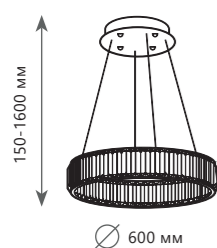

Настенный светильник

- A** 10186W ●
- ⊘ металл | хрусталь
 - хром | прозрачный

850 Lm | 3000 K

10135/3 Gold

CRYSTAL RING

LED
1 x 43 W

Ø 600 мм

Подвесной светильник