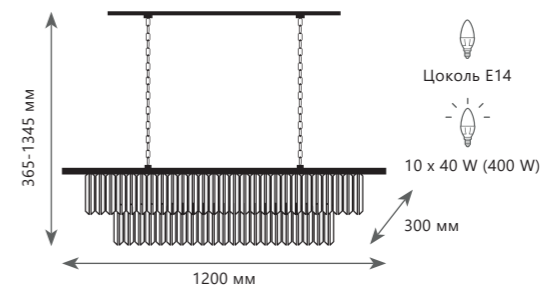

Настенный светильник

A 10206W

металл, хрусталь

черный, золото,
прозрачный

PRISM CLEAR

PRISM CLEAR

Подвесная люстра

- A 10019/500C ●
- металл, хрусталь
- золото, прозрачный