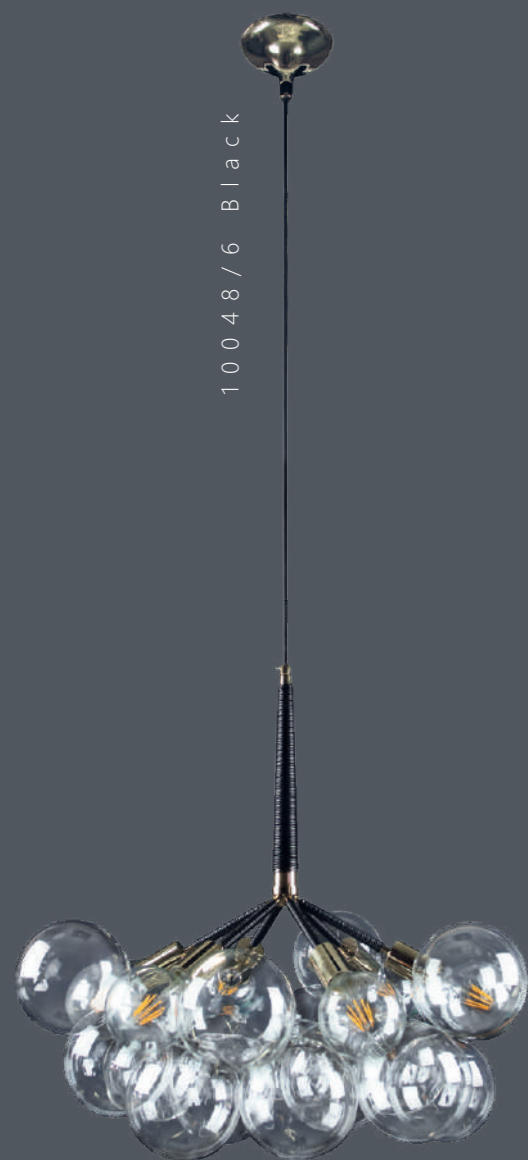

ALPHA

10126/730

10126/1070

10126/940

Подвесной светильник

A 10126/730

- металл, акрил | стекло
- золото, белый | прозрачный

2700 Lm | 3000 K