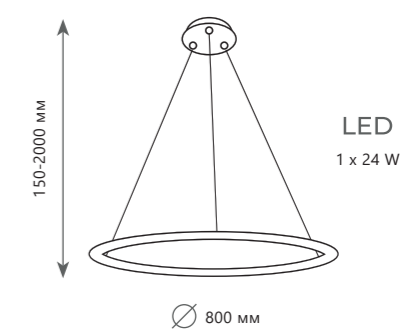

Подвесной светильник

A	10014L	●
⊘	металл	
●	золото	

1500 Lm | 3000 K

RING