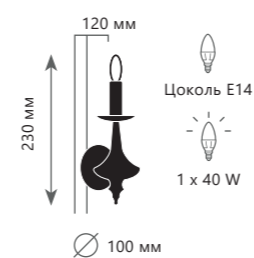

- A LOFT1194-5 ●
- ⊘ металл, пеньковый канат
- черный, бежевый

Подвесной светильник

- A LOFT1174 ●
- ⊘ металл, пеньковый канат
- черный, бежевый

CASTLE

CASTLE

Бра

- A LOFT1862-1W ●
- ⊘ металл
- черный

Подвесная люстра