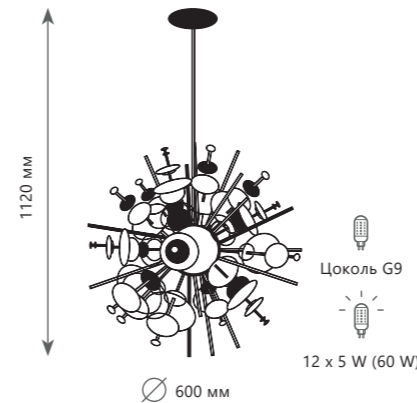

10137/600C Chrome

10137/600 Chrome

10137/720 Chrome

10137/600 Gold

10137/600C Gold

10137/720 Gold

Подвесной светильник

- A 10137/600 CHROME ●
- металл, акрил
- хром