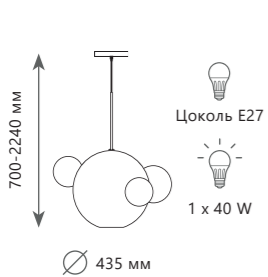

2030-D3

2030-D3

2030-P1

BOLLE

Подвесной светильник

- A** 2030-D3
- металл | стекло
- белый, золото | белый

Подвесной светильник

- A** 2030-P1
- металл | стекло
- белый, золото | белый