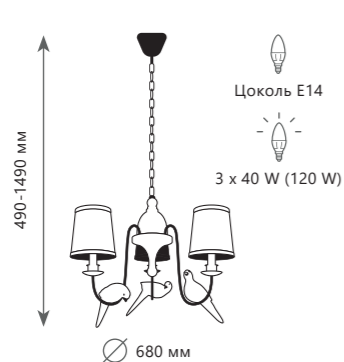

Подвесная люстра

- A LOFT1029A-3 ●
- металл, акрил | ткань
- коричневый | бежевый