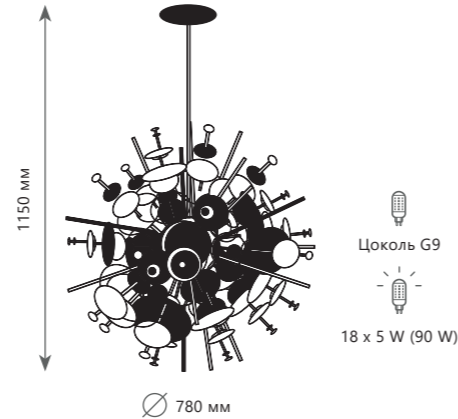

10137/600C Chrome

10137/600 Chrome

10137/720 Chrome

10137/600 Gold

10137/600C Gold

10137/720 Gold

Подвесной светильник

- A 10137/600 CHROME ●
- металл, акрил
- хром