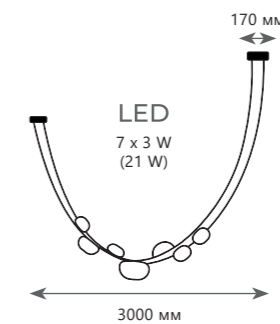

Подвесной светильник

A 10188/3000 ●

⊘ металл, кожа | стекло

● черный | дымчатый

1500 Lm | 3000 K

BELT