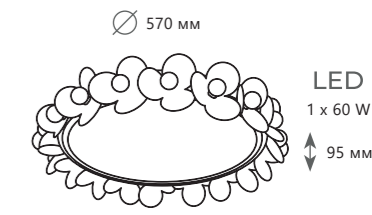

Потолочный светильник

LED
1 x 40 W
90 мм

10175

металл | акрил,
хрусталь, пластик

золото | белый

2800 Lm | 3000 K

Потолочный светильник

LED
1 x 60 W
95 мм