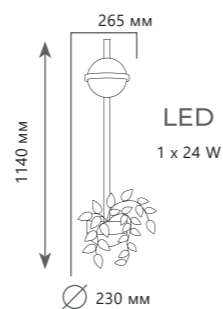

Настенный светильник

A 10121W/B ●

▨ металл | стекло

● черный | белый

1700 Lm | 3000 K