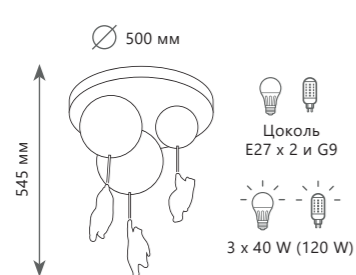

Потолочный светильник

A 10030

- металл | акрил
- белый | белый