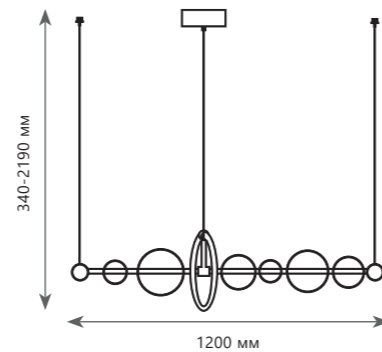

Подвесной светильник

- A 10126/500 ●
- металл, акрил | стекло
- золото, белый | прозрачный
- 2100 Lm | 3000 K

LED
36 W

Подвесной светильник

- A 10126/900 ●
- металл, акрил | стекло
- золото, белый | прозрачный
- 5400 Lm | 3000 K