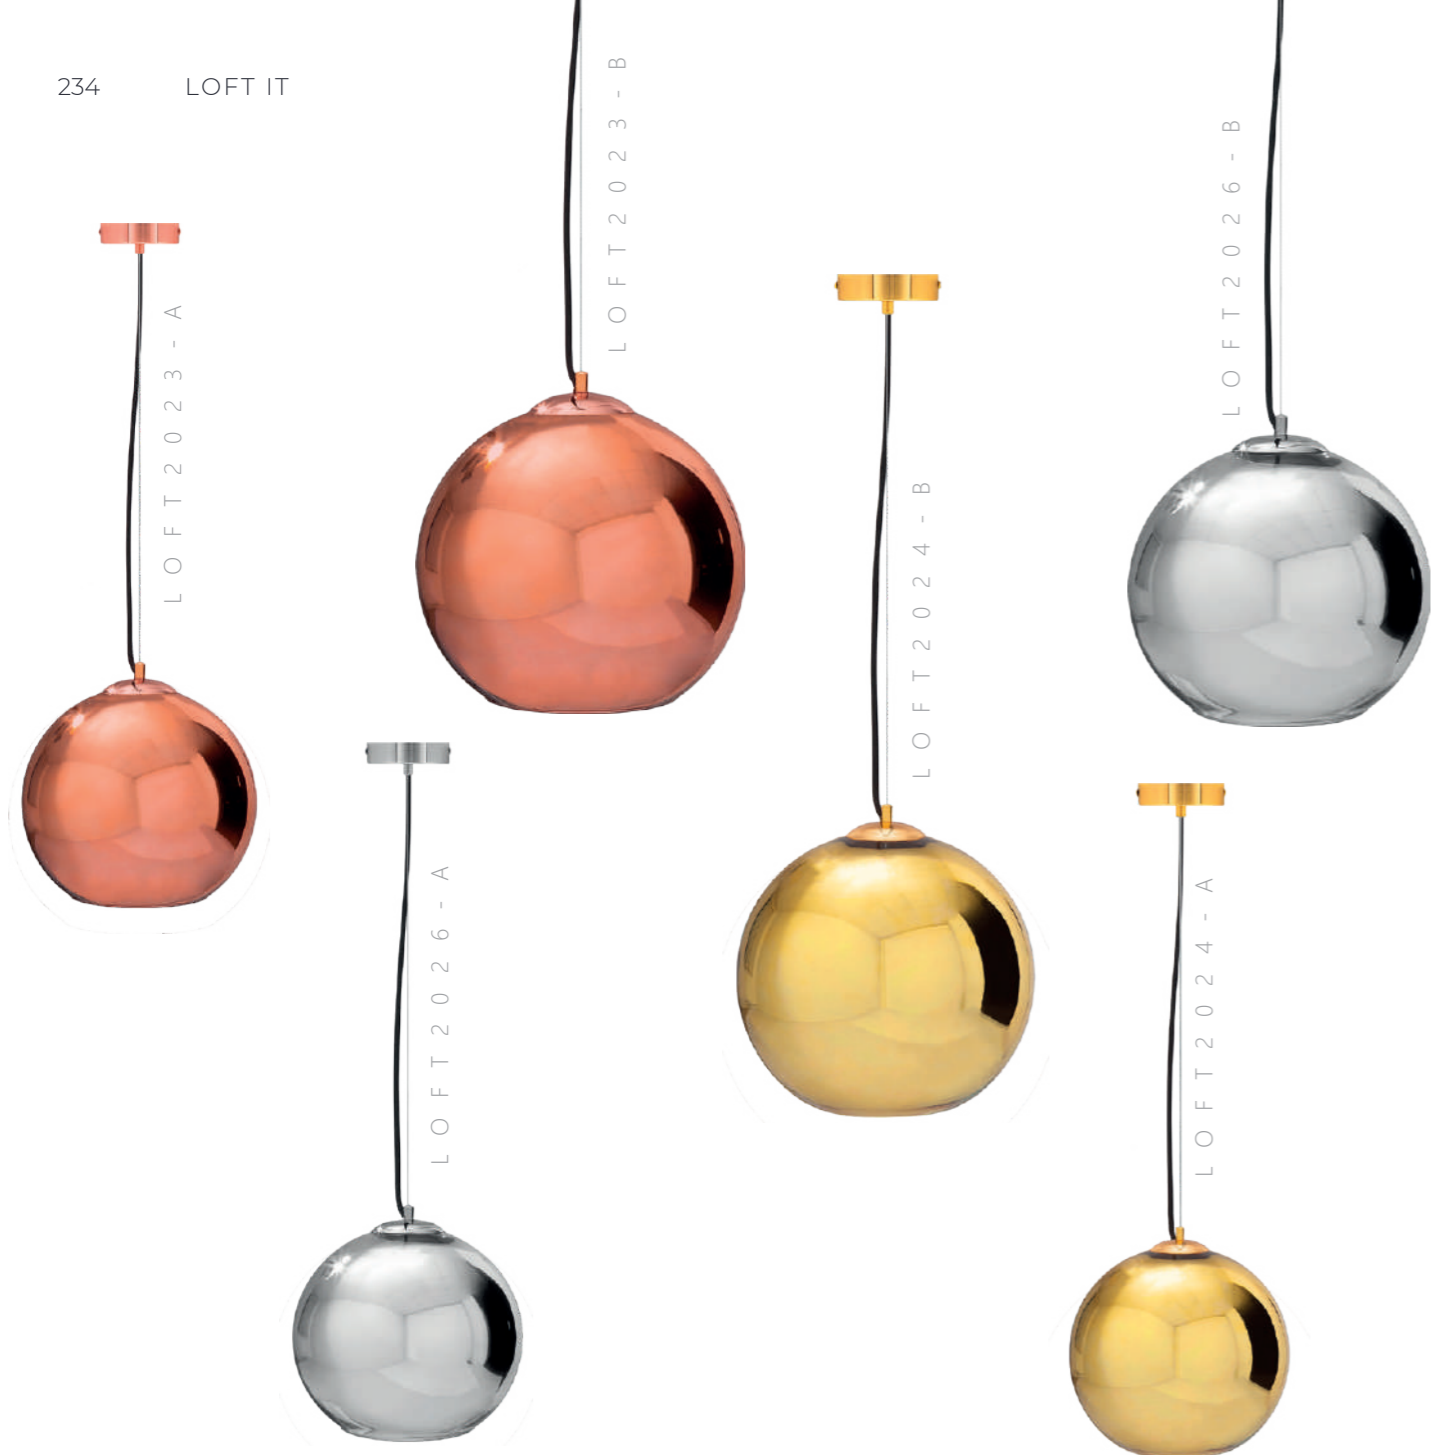

COPPER SHADE

265-1755 мм

Цоколь E27
1 x 60 W

Подвесной светильник

- LOFT2023-A
- LOFT2024-A
- LOFT2026-A

- металл | стекло
- медный | медный
- золото | золото
- хром | хром

Ø 200 мм

295-1785 мм

Цоколь E27
1 x 60 W

Подвесной светильник

- LOFT2023-B
- LOFT2024-B
- LOFT2026-B

- металл | стекло
- медный | медный
- золото | золото
- хром | хром

Ø 250 мм

345-1835 мм

Цоколь E27
1 x 60 W

Подвесной светильник

- LOFT2023-C
- LOFT2024-C
- LOFT2026-C

- металл | стекло
- медный | медный
- золото | золото
- хром | хром

Ø 300 мм

395-1885 мм

Цоколь E27
1 x 60 W

Подвесной светильник

- LOFT2023-D
- LOFT2024-D
- LOFT2026-D

- металл | стекло
- медный | медный
- золото | золото
- хром | хром

Ø 350 мм