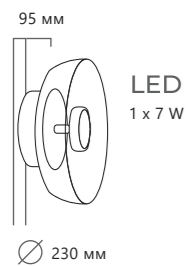

Бра	
	8210-W
	металл | стекло
	золото | прозрачный
500 Lm | 3000 K