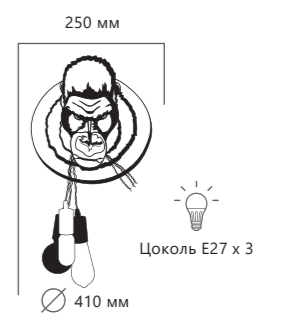

- A 10177 BLACK ●
- полимерная смола
- черный

10177 Black

BULLDOG

Настенный светильник

- A** 10178 WHITE ●
- полимерная смола
 - белый

Настенный светильник

- A** 10178 GREY ●
- полимерная смола
 - серый

Настенный светильник