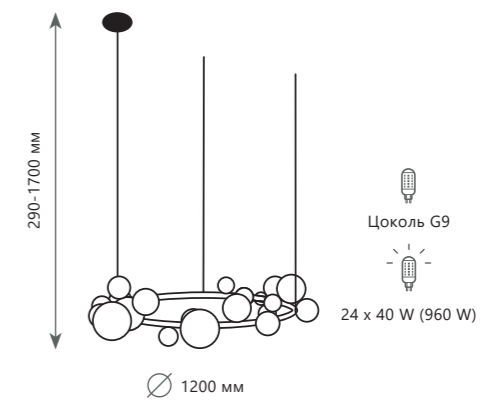

Подвесной светильник

- A 10139/1200 ●
- ⊘ металл | стекло
- золото | дымчатый