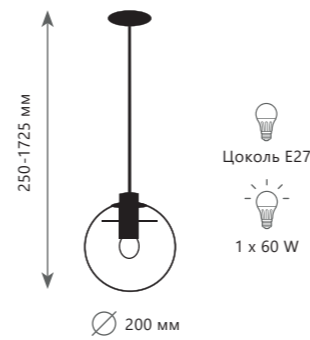

SELENE

2031 - A

2032 - C

2032 - E

Подвесной светильник

- A 2031-A ●
- A 2032-A ●

- ⊘ металл | стекло
- черный | прозрачный
- медный | прозрачный

Подвесной светильник