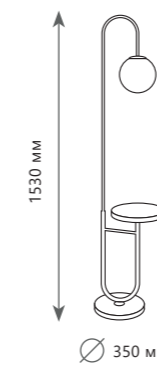

- A 10144 GOLD ●
- металл
- золото

Настольная лампа

- A 10144 WHITE ●
- металл
- белый

1 0 1 4 5 B l a c k

Торшер

- | | | |
|----------|-------------------------------|---|
| A | 10145 BLACK | ● |
| ▨ | металл, мрамор стекло | |
| ● | черный, золото, белый белый | |