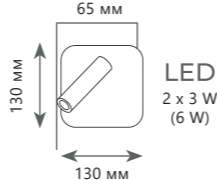

Бра

	LOFT2019-BL	●
	LOFT2019-N	●
	LOFT2019-WH	●
	металл | металл	
	черный | черный	
	никель | никель	
	белый | белый	

420 Lm | 3000 K