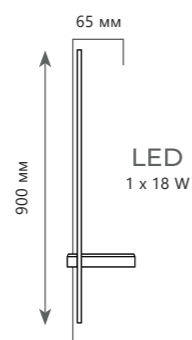

Настенный светильник

A 10149/900 RED ●

⊘ металл | металл

● красный

1300 Lm | 3000 K