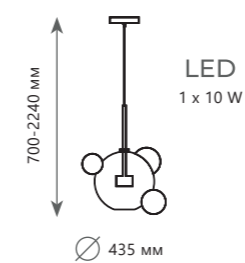

Подвесной светильник

A	2027-S5	●
⊘	металл стекло	
●	белый, золото прозрачный	
	3400 Lm 3000 K	

2029 - D3

BOLLE

2029 - P4

2029 - D3

BOLLE

Подвесной светильник