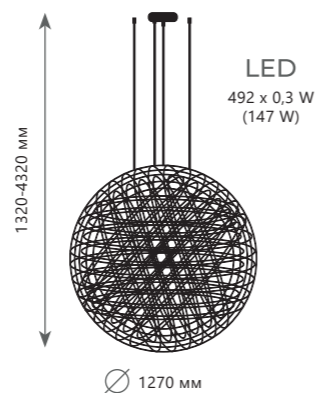

Подвесной светильник

- A 9027-127 ●
- металл
- хром

7800 Lm | 3000 K