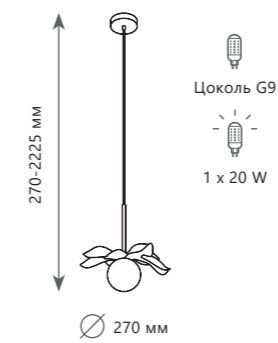

Подвесной светильник

A	10213/A	BLACK	●
	10213/A	WHITE	●
⊘	металл, полимерная смола | стекло		
●	черный, золото | молочный		
●	белый, золото | молочный