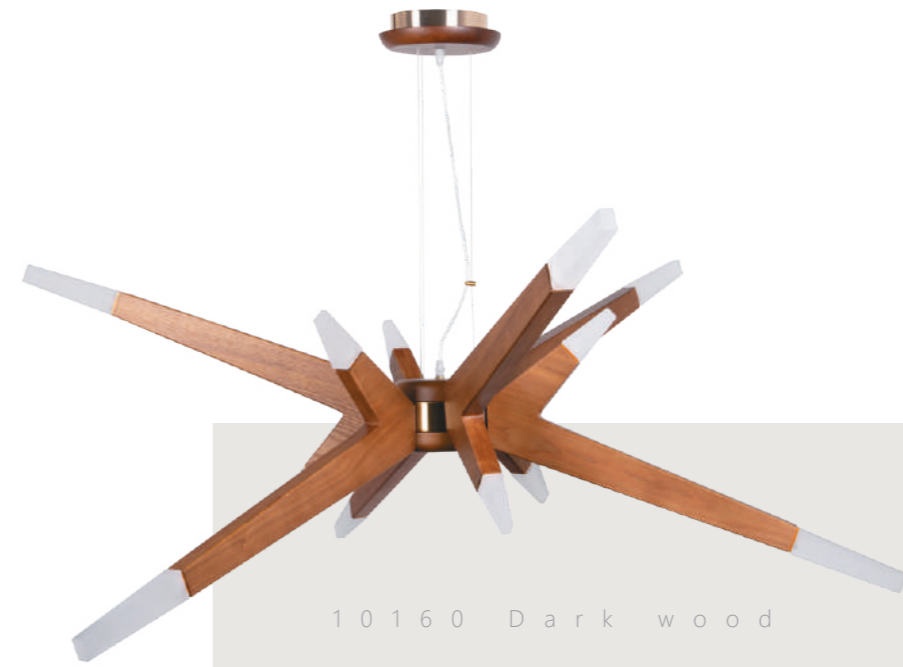

10160 Dark wood

10160 Dark wood

10160 Light wood

Подвесной светильник

A 10160 DARK WOOD ●

☉ дерево (Гевея)

● дерево

1680 Lm | 3000 K

Подвесной светильник

A 10160 LIGHT WOOD ●

☉ дерево (Гевея)

● дерево

1680 Lm | 3000 K

10102 Black
10102 Gold

SUNWAVE

10102 Gold