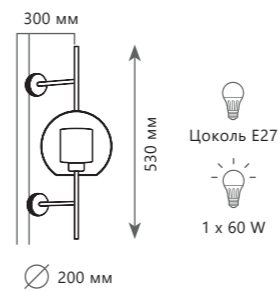

Бра

- A LOFT2566-WA ●
- A LOFT2567-WA ●
- / металл | стекло
- золото | прозрачный
- никель | прозрачный

HEXAGON