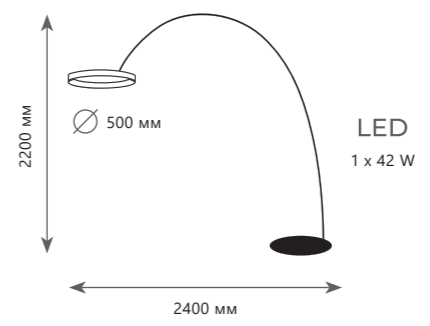

Торшер

A	10027	●

⊘	металл

●	черный, золото

2940 Lm | 3000 K