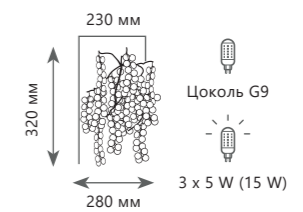

FAIRYTREE

1 0 0 6 6 F G B

1 0 0 6 6 W G B

Торшер

A	10066F GB	●
▨	медь, хрусталь	
●	темное золото	

Бра

A	10066W GB	●
▨	медь, хрусталь	
●	темное золото	

10208/1000 Gold
10208F Gold