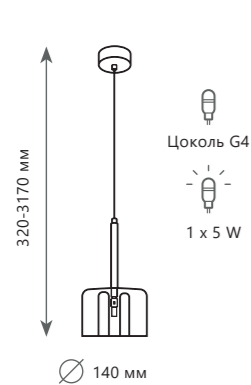

BELT

1 0 2 3 2 / B R e d

1 0 2 3 2 / A R e d

1 0 2 3 2 / C R e d

Подвесной светильник
A 10232/A RED ●
 металл | стекло
 хром | красный

Подвесной светильник
A 10232/B RED ●
 металл | стекло
 хром | красный

Подвесной светильник
A 10232/C RED ●
 металл | стекло
 хром | красный