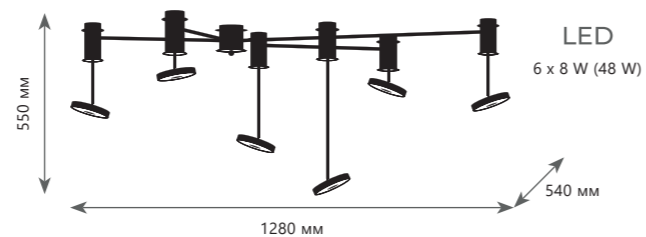

Потолочный светильник