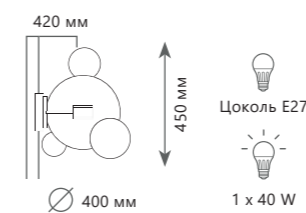

Бра

- **A** 2030W
- металл | стекло
- белый, золото | белый