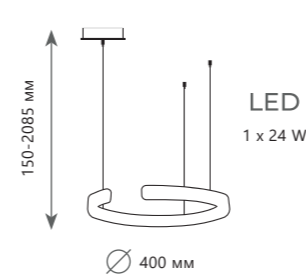

Подвесной светильник
A 10025/400 BLACK
кожа, металл
черный, золото
1600 Lm | 3000 K

Подвесной светильник
A 10025/3 BLACK
кожа, металл
черный, золото
6900 Lm | 3000 K

Подвесной светильник
A 10025/600 BLACK
кожа, металл
черный, золото
2300 Lm | 3000 K