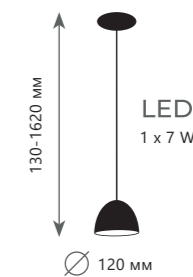

Подвесной светильник

- A LOFT1846BL ●
- A LOFT1846WH ●
- ▨ металл | металл
- черный | черный
- белый | белый

450 Lm | 3000 K