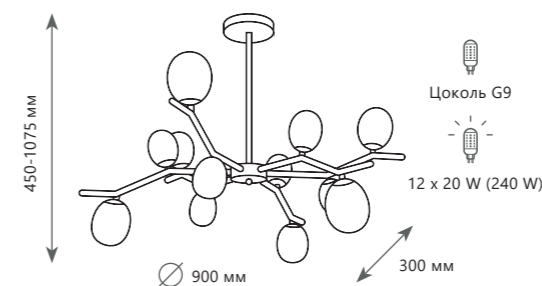

Потолочный светильник

- A 10212/12 WHITE
- металл | стекло
- белый | матовый дымчатый

Потолочный светильник

- A 10212/12 GOLD
- металл | стекло
- золото | янтарный

SAKURRA