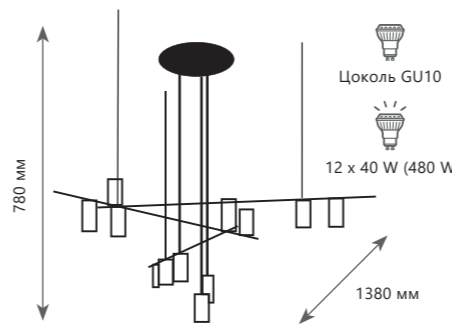

Светильник на штанге

- A 8120-4 ●
- ⊘ металл | металл
- черный | латунь

Светильник на штанге

- A 8120-9 ●
- ⊘ металл | металл
- черный | латунь

Светильник на штанге

- A 8120-12 ●
- ⊘ металл | металл
- черный | латунь