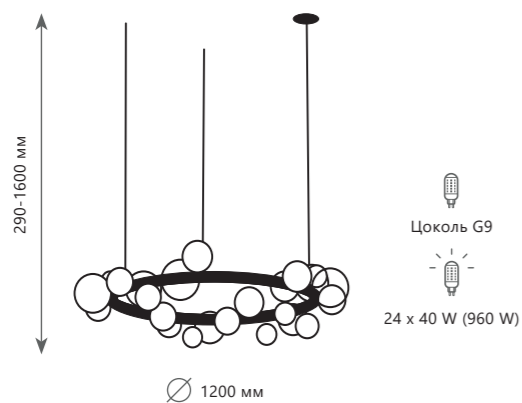

10023/1200

10023/1200L

Подвесной светильник

- A 10023/1200 ●
- ⊘ металл | стекло
- черный | прозрачный

Подвесной светильник

- A 10023/1200L ●
- ⊘ металл | стекло
- черный | прозрачный
- 3000 K

10189/1000

FLOCK