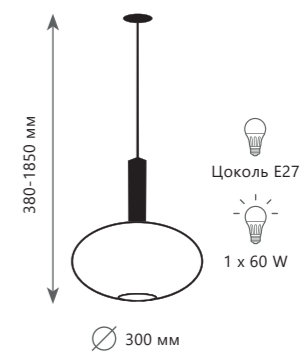

A	2071-A+BL	●
	2071-A+BR	●

- металл | стекло
- черный, латунь | янтарный
- латунь | янтарный

Подвесной светильник

A	2071-B+BL	●
	2071-B+BR	●

- металл | стекло
- черный, латунь | янтарный
- латунь | янтарный