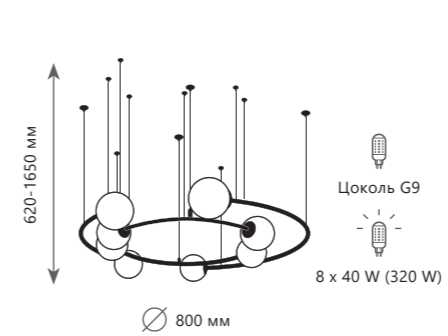

Бра

- A** 2030W
- металл | стекло
- белый, золото | белый

Подвесной светильник

- A** 2030-S5
- металл | стекло
- белый, золото | белый

INFINITE

1 0 1 5 5 / 1 1 0 0 G o l d

1 0 1 5 5 / 1 1 0 0 B l a c k

1 0 1 5 5 / 1 1 0 0 G o l d