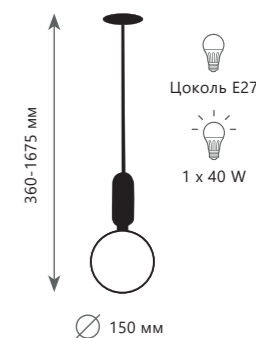

Подвесной светильник

A	9973-A	●
	9974-A	●
	9975-A	●
⊘	металл | стекло	
●	черный, золото | белый	
●	золото | белый	
●	белый | белый