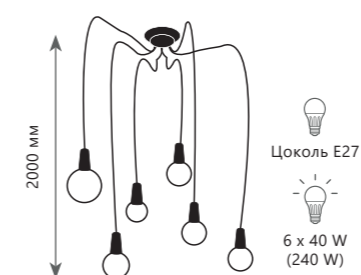

Торшер

- A** LOFT1167F-WH ●
- ⊘ металл, текстильный провод | ткань, пластик
 - белый | белый, золото

SPIDER

SPIDER

Люстра-паук

A LOFT1162A/6

металл, текстильный провод

черный, бронза