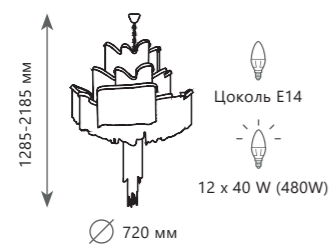

A 10208/600C GOLD ●

металл

ЗОЛОТО

1 0 2 0 8 / 8 0 0 G o l d

1 0 2 0 8 / 8 0 0 S m o k e

1 0 2 0 8 / 8 0 0 C S m o k e

1 0 2 0 8 / 8 0 0 C G o l d

Подвесной светильник