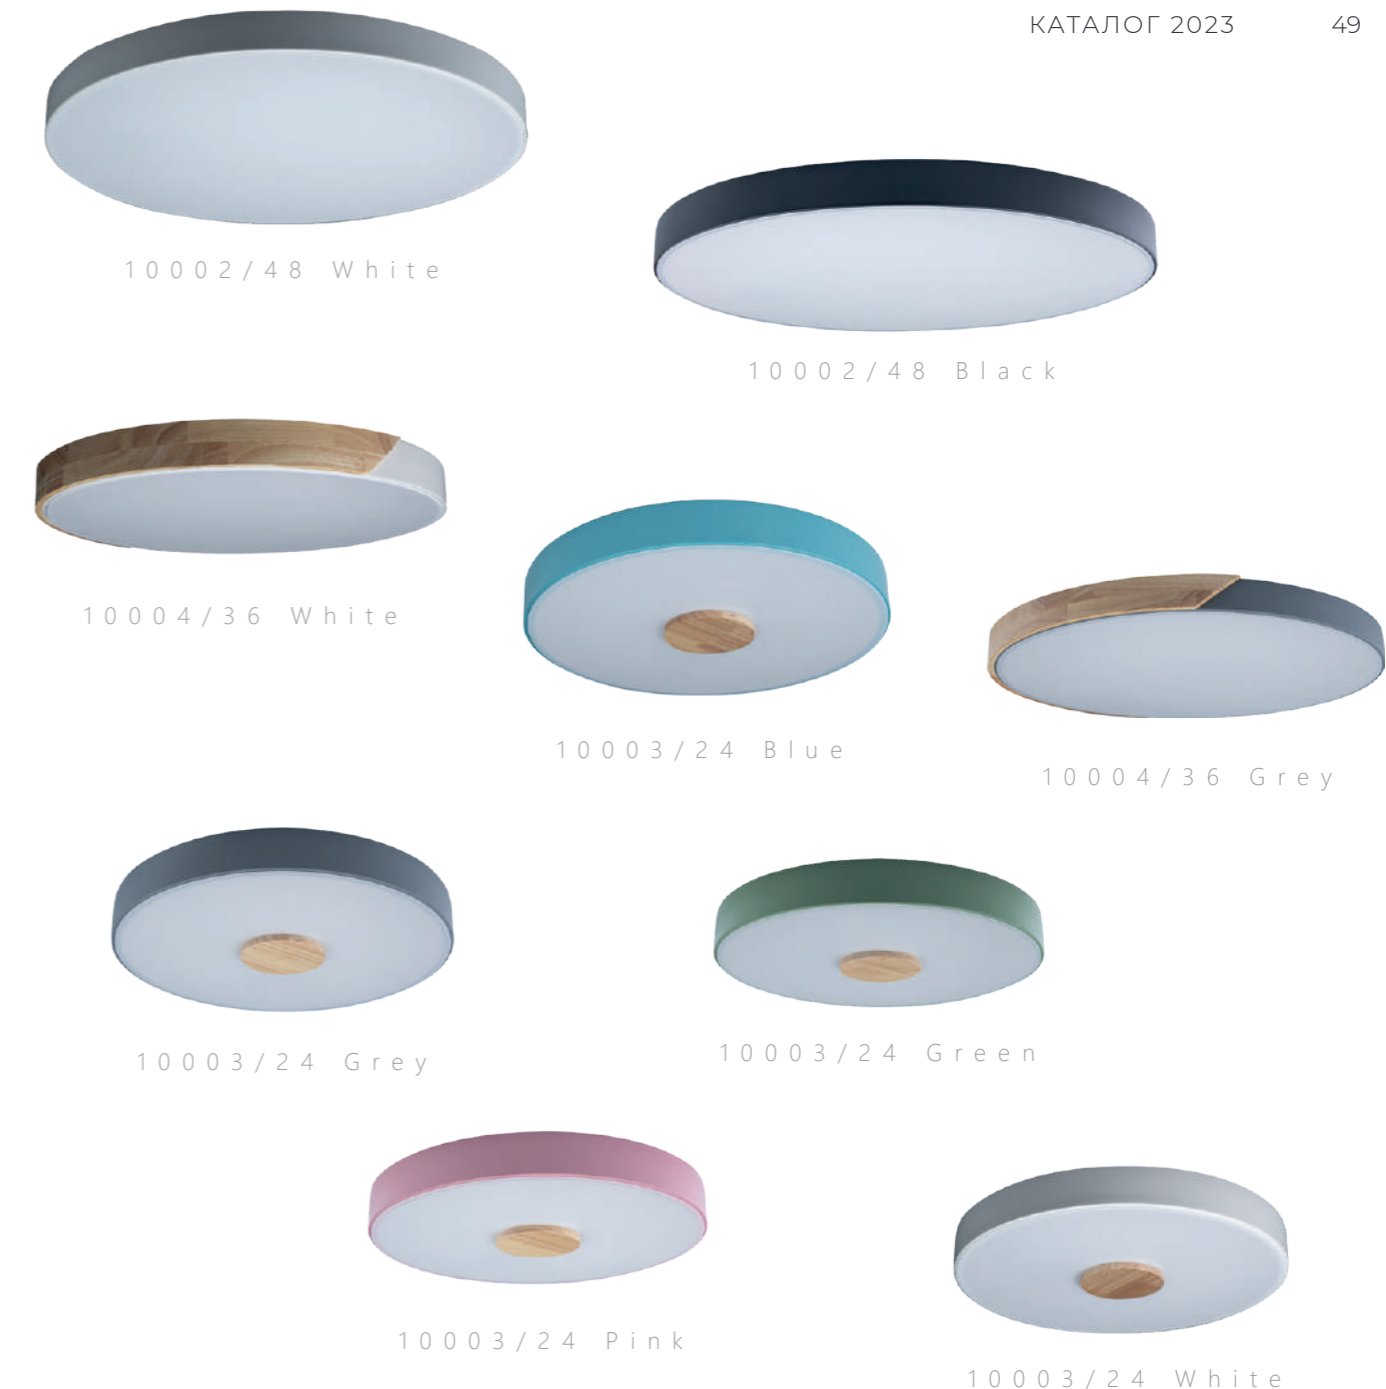

10002/48 White

10002/48 Black

10004/36 White

10003/24 Blue

10004/36 Grey

10003/24 Grey

10003/24 Green

10003/24 Pink

10003/24 White

Потолочный светильник

A 10002/48 BLACK
10002/48 WHITE

металл | пластик

черный
белый

3900 Lm | 4000 K

Потолочный светильник

A 10003/24 BLUE
10003/24 GREEN
10003/24 GREY
10003/24 PINK
10003/24 WHITE

металл, дерево, пластик | пластик

голубой
зеленый
серый
розовый
белый

1800 Lm | 4000 K

Потолочный светильник

A 10004/36 GREY
10004/36 WHITE

металл, дерево, пластик | пластик

серый
белый

2900 Lm | 4000 K