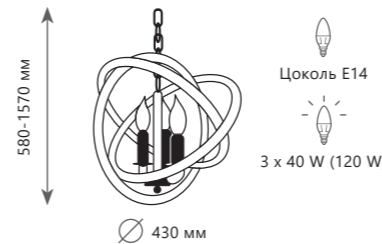

LOFT1861W

ROPE

LOFT1194 - 3

LOFT1194 - 5

LOFT1174

Подвесная люстра

- A LOFT1194-3 ●
- ⊘ металл, пеньковый канат
- черный, бежевый

Подвесная люстра