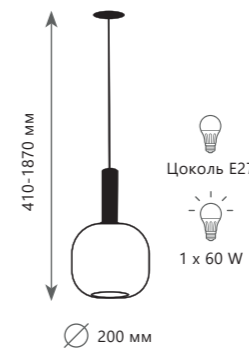

IRIS

2070 - C + BR

2070 - A + BR

2070 - B + BL

2070 - C + BL

Подвесной светильник

- A 2070-A+BL ●
- 2070-A+BR ●
- металл | стекло
- черный, латунь | дымчатый
- латунь | дымчатый

Подвесной светильник