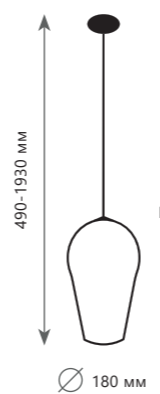

FADE PENDANT LIGHT

LOFT2020 - B
LOFT2021 - B

Подвесной светильник

- **A** LOFT2020-A
  LOFT2021-A
  LOFT2022-A
- металл | стекло
- медный | медный
- золото | золото
- хром | хром

Подвесной светильник

- **A** LOFT2020-B
  LOFT2021-B
  LOFT2022-B
- металл | стекло
- медный | медный
- золото | золото
- хром | хром