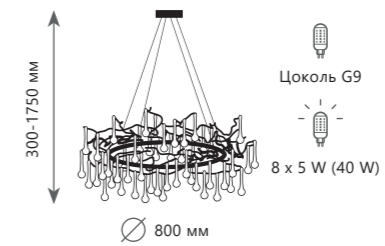

Подвесная люстра

1. **A** 10068/800 GB ●
2. медь, хрусталь
   - темное золото