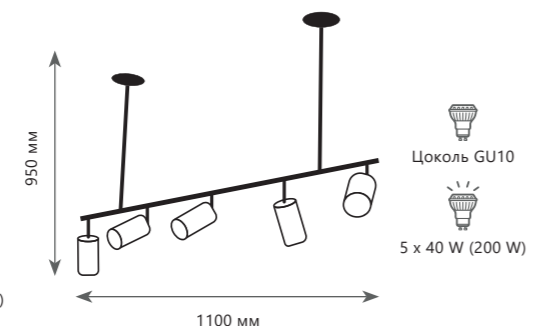

Потолочный светильник

- **A** 8120C-10 ●
- металл | металл
- черный, латунь | латунь

Светильник на штанге

- **A** 8120P-5 ●
- металл | металл
- черный | латунь

Бра

- **A** 8120W-1 ●
- металл | металл
- латунь