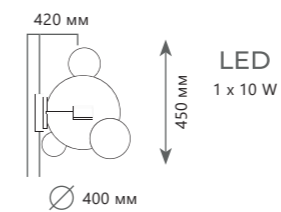

Бра

A	2029W	●
⊘	металл | стекло	
●	черный | дымчатый	
680 Lm | 3000 K