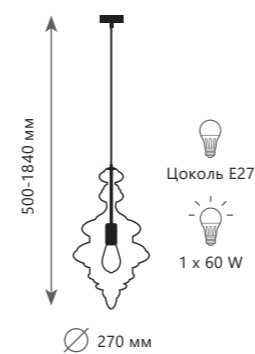

Подвесной светильник

A
2073-A
2074-A
2075-A

металл | стекло

хром | прозрачный

белый | белый

хром | дымчатый