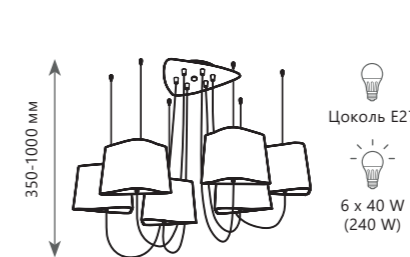

Люстра-паук

1. **A** LOFT1167-6WH ●
2. ⊘ металл, текстильный провод | ткань, пластик
   - белый | белый, золото