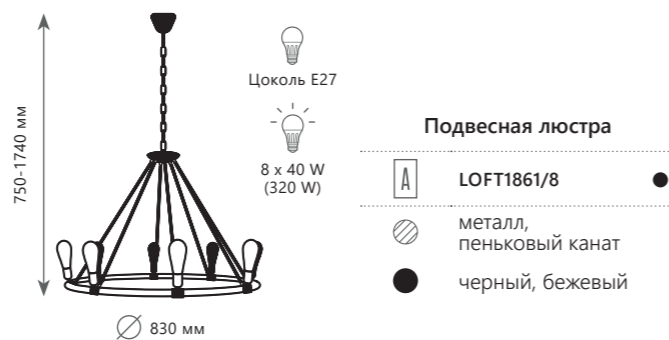

LOFT1861/1W

LOFT1861W