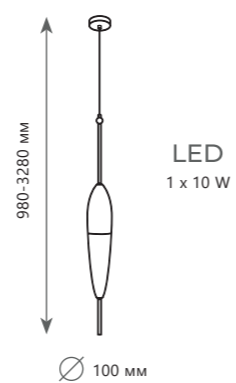

Подвесной светильник

A 10223/C WHITE ●

● металл | стекло
● черный | белый

700 Lm | 3000 K