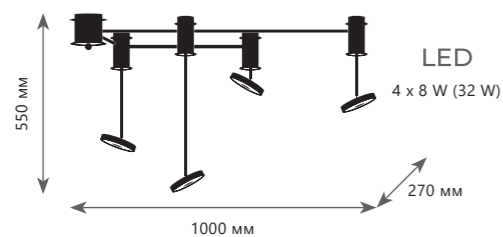

Потолочный светильник

A	10189/1000	●
⊘	металл, акрил	
●	черный	
2300 Lm | 4000 K