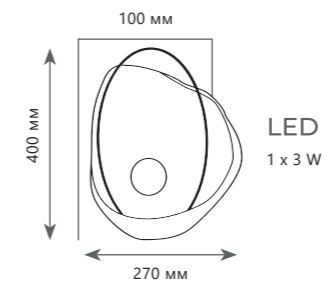

Бра

A	10043	WHITE	●
	10043	BLACK	●

● полимерная смола

● белый, золото

● черный, золото

210 Lm | 3000 K