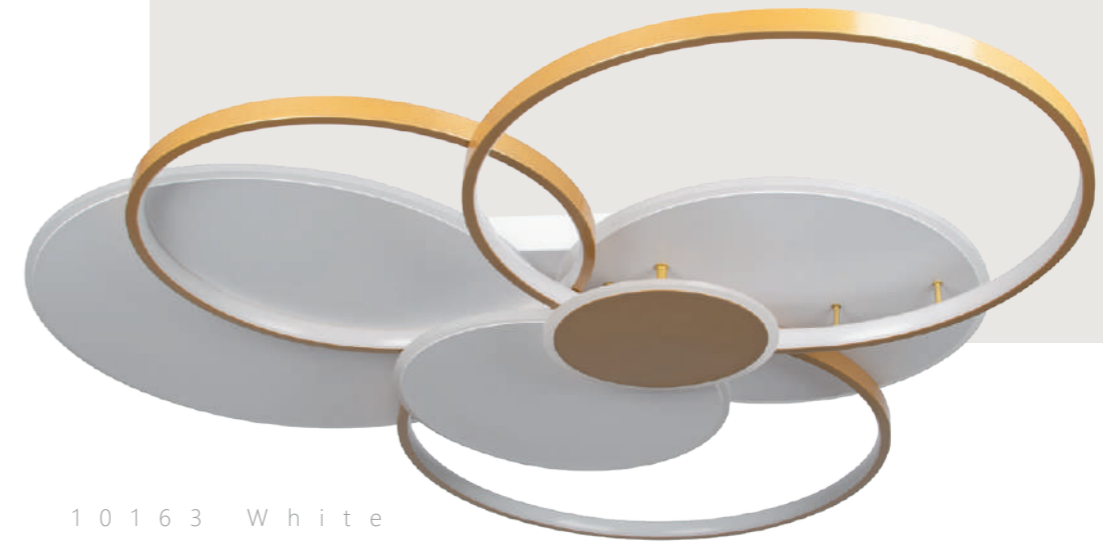

10163 White

MEGAN

LED
110 W

90 мм

1000 мм

Потолочный светильник

1. A 10163 BLACK ●
   / металл | силикон, акрил
   ● черный | золото

7700 Lm | 3000 K

LED
110 W

90 мм

900 мм

1000 мм

Потолочный светильник

1. A 10163 WHITE ●
   / металл | силикон, акрил
   ● белый | золото

7700 Lm | 3000 K