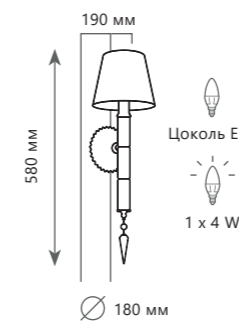

10209/24
10209W

FLAMBEAU

10209W

10209/24

Настенный светильник

- A** 10209W
- металл, стекло, хрусталь | ткань
 - прозрачный | белый

Подвесной светильник

- A** 10209/24
- металл, стекло, хрусталь | ткань
 - прозрачный | белый