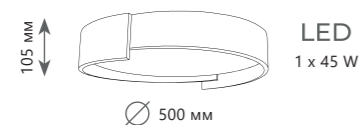

LED
1 x 45 W

Потолочный светильник

A	10200	BLACK	●
	10200	GREY	●
	10200	WHITE	●

● металл | акрил

● черный

● серый

● белый

3150 Lm | 4000 K