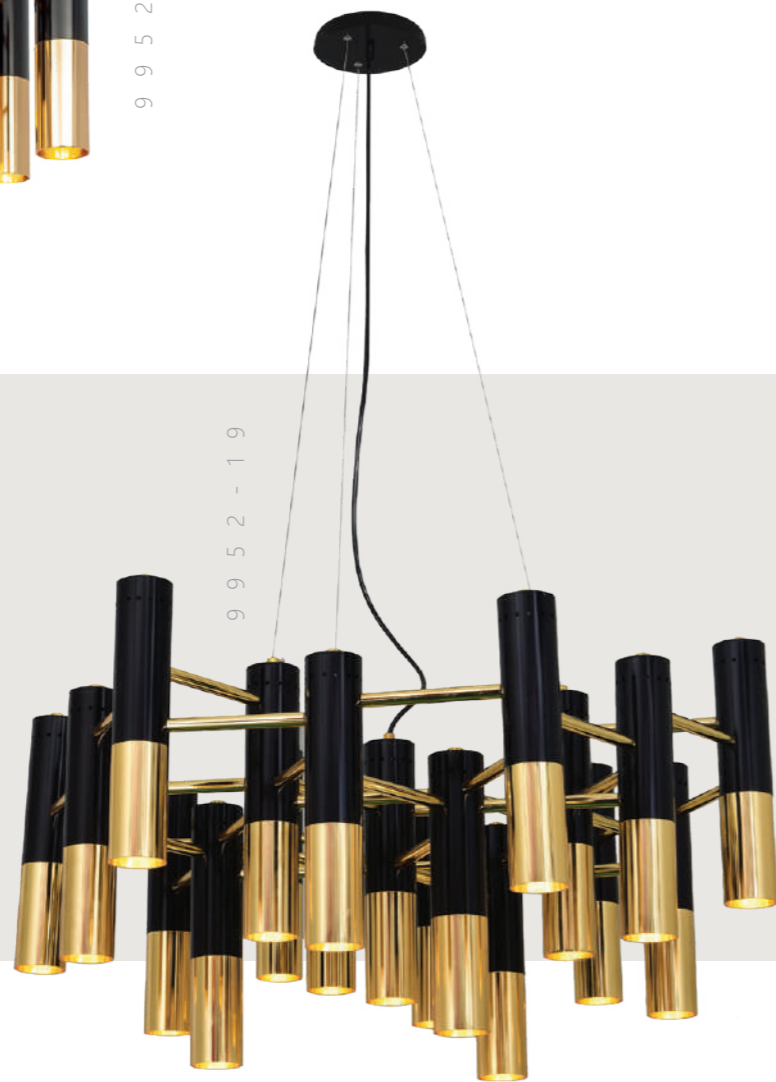

Торшер

- A** 9952-F3 ●
- ⊘ металл | металл
 - черный, золото | черный, золото

IKEA

9 9 5 2 - 1 3

9 9 5 2 - W

9 9 5 2 - 1 9

Подвесная люстра

- A 9952-13 ●
- ⊘ металл | металл
- черный, золото | черный, золото