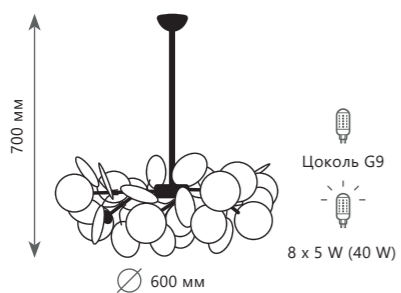

Люстра на штанге

A	10008/8	MULT	●
	10008/8	WHITE	●
	10008/8	GREY	●

- ⊘ металл | стекло
- золото | разноцветный
- золото | белый
- золото | серый