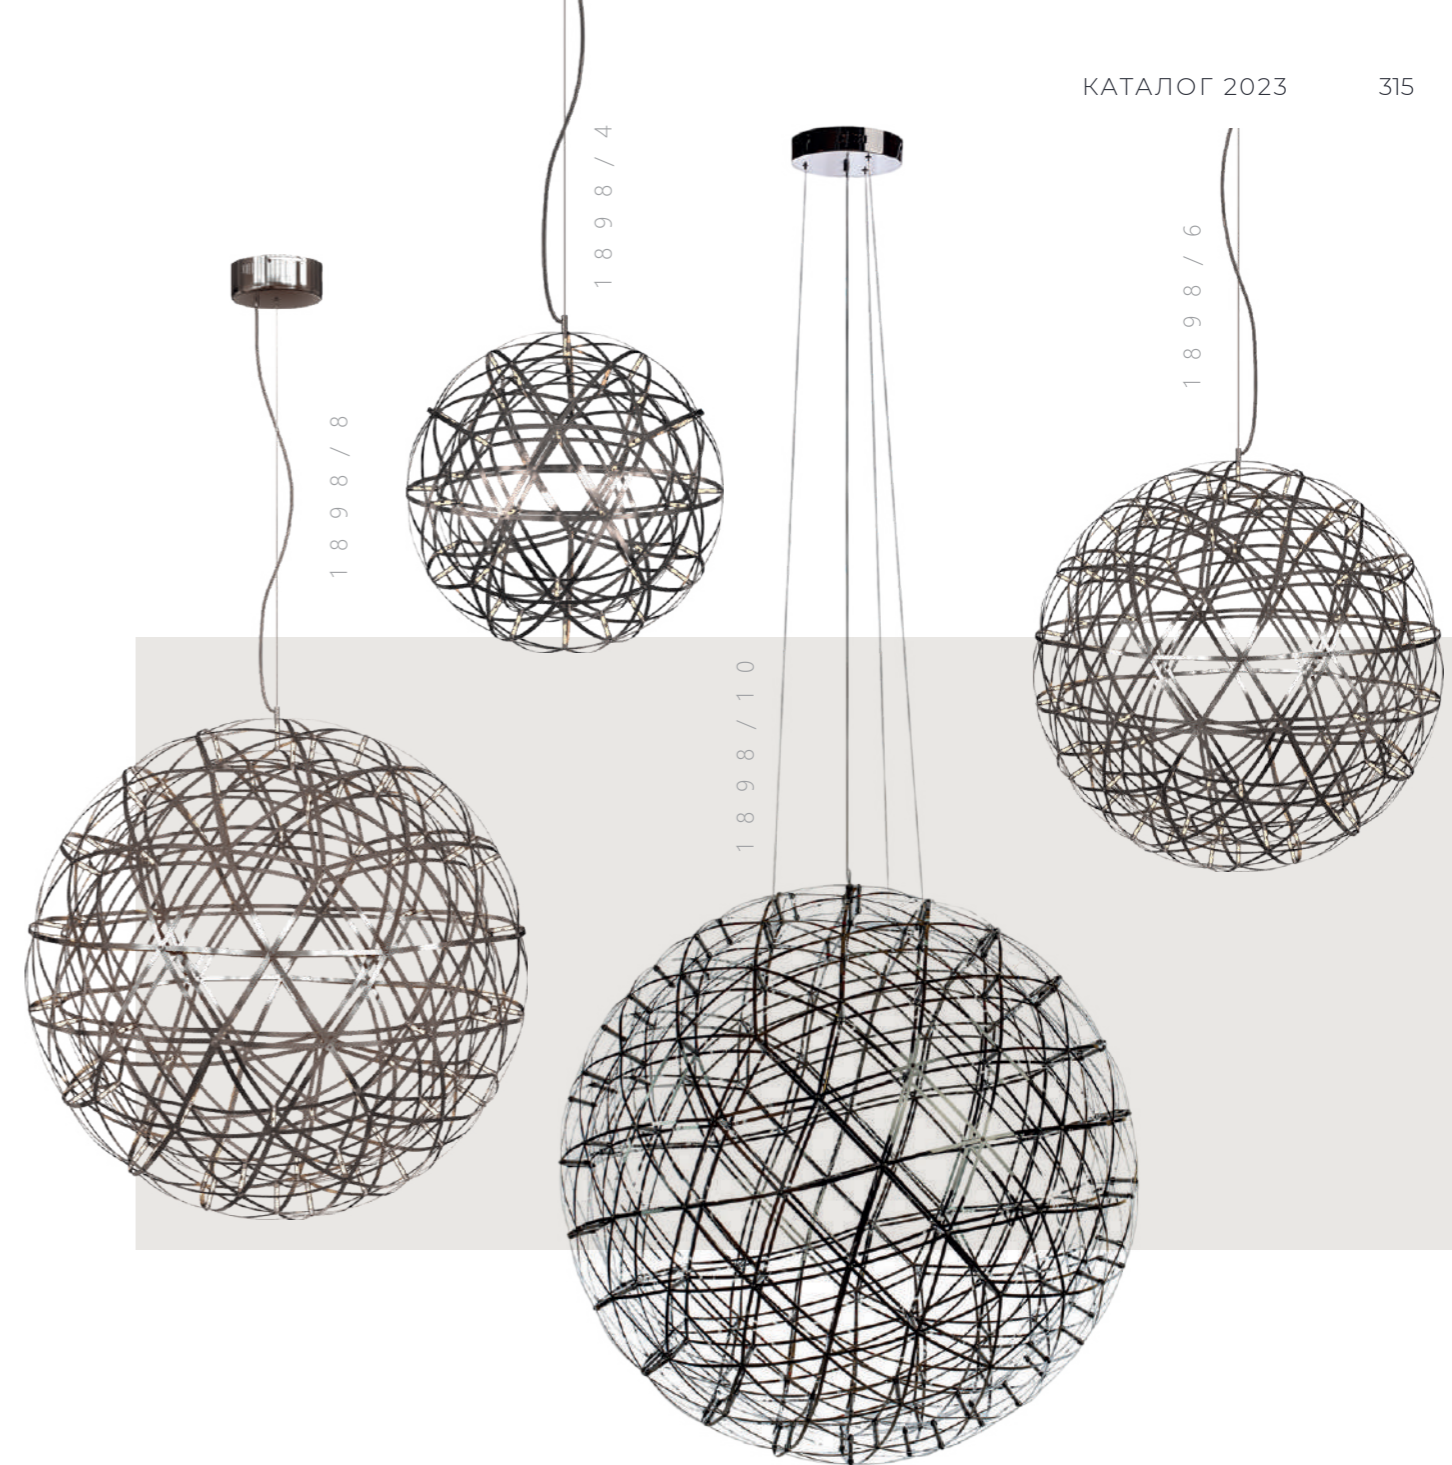

Подвесной светильник

1898/4

металл

хром

1400 Lm | 3000 K

Подвесной светильник

1898/6

металл

хром

2700 Lm | 3000 K

Подвесной светильник

1898/8

металл

хром

2700 Lm | 3000 K

Подвесной светильник

1898/10

металл

хром

4800 Lm | 3000 K

RAIMOND