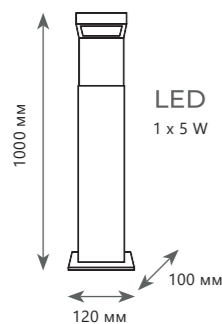

Ландшафтный светильник

A 100001/1000 ●

- ⊘ металл
- черный, дерево | черный

350 Lm | 3000 K