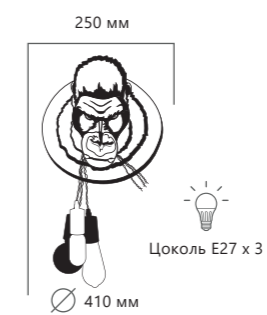

- A 10177 BLACK ●
- полимерная смола
- черный

10177 Black

BULLDOG

Настенный светильник

- A** 10178 WHITE ●
- полимерная смола
 - белый

Настенный светильник

- A** 10178 GREY ●
- полимерная смола
 - серый

Настенный светильник