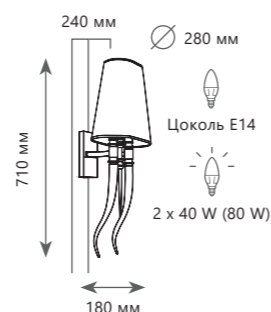

Настенный светильник

- **A** 10207W/M CHROME ●
- металл | ткань
- хром | белый