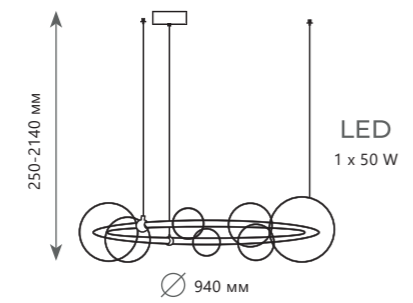

Подвесной светильник

A 10126/940

- металл, акрил | стекло
- золото, белый | прозрачный

3750 Lm | 3000 K