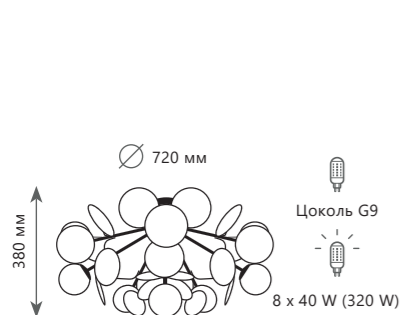

10008/6 Mult

Потолочный светильник

A	10008/8C	MULT	●
	10008/8C	WHITE	●
	10008/8C	GREY	●

- металл | стекло
- золото | разноцветный
- золото | белый
- золото | серый

Потолочный светильник

A	10008/6	MULT	●
	10008/6	WHITE	●
	10008/6	GREY	●

- металл | стекло
- золото | разноцветный
- золото | белый
- золото | серый

10008/10 White

MATISSE