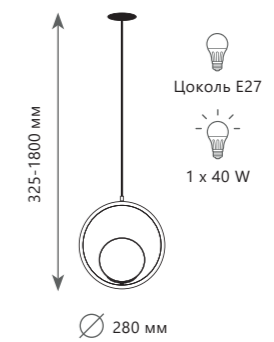

LOFT 2601 - A

LOFT 2599 - A

LOFT 2599 - B

LOFT 2600 - B

LOFT 2600 - A

Подвесной светильник

A LOFT2599-A
LOFT2599-B

-  металл | стекло
-  никель | белый
-  золото | белый